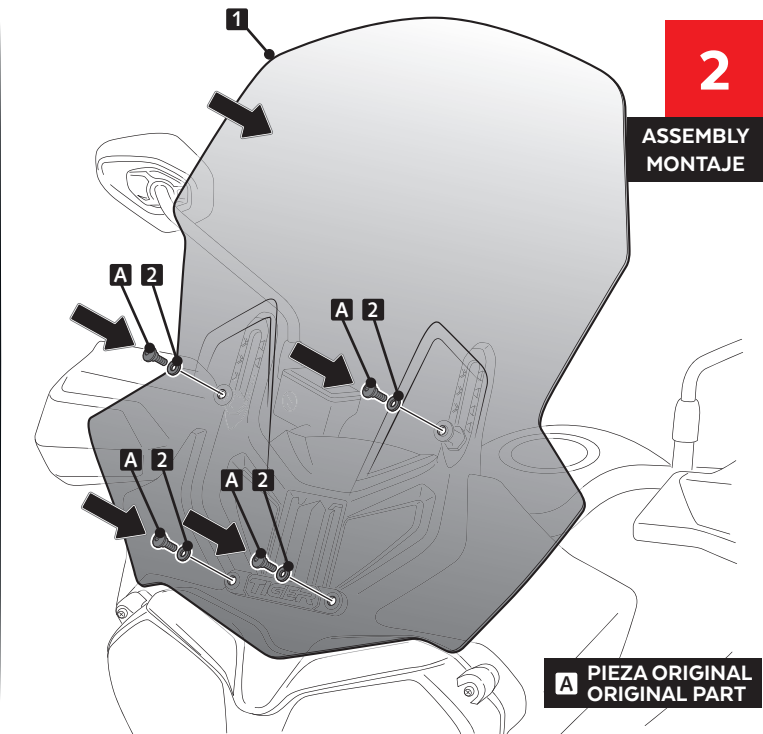

TRIUMPH TIGER 800 '18-

REF 9656

CÚPULA TOURING - TOURING SCREEN - TOURENCHIEBE FÜR

ID	PIEZA/PART	DESCRIPCIÓN	DESCRIPTION	QTY	REF
1		Cúpula	Screen	1	9656H/W/FM3
2		Arandela nylon negra M8 DIN125 (Ø 8,5 x Ø 16 x1,6)	M8 DIN125 Nylon Washer (Ø 8,5 x Ø 16 x1,6)	4	ARAND-----799

PIEZA ORIGINAL
ORIGINAL PART