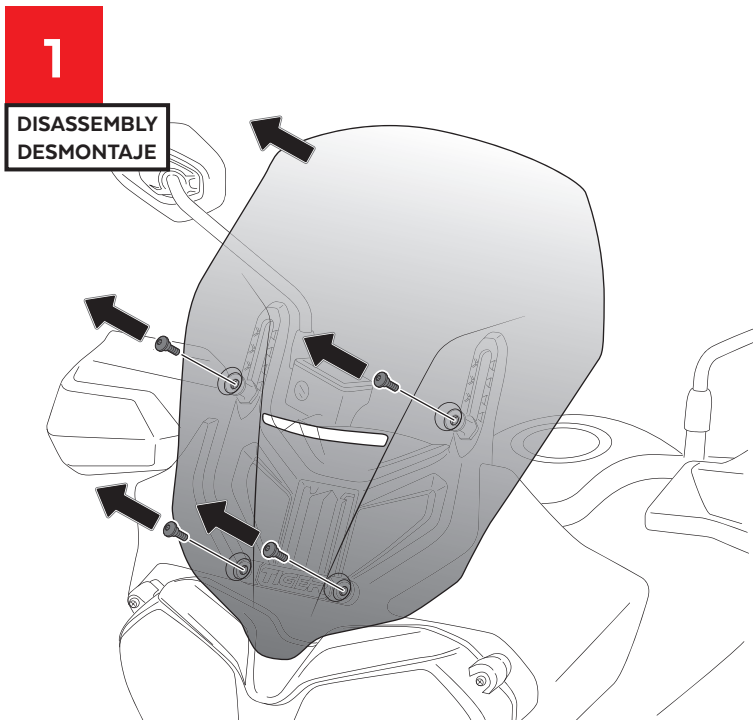

TRIUMPH TIGER 800 '18-

REF 9656

CÚPULA TOURING - TOURING SCREEN - TOURENCHIEBE FÜR

ID	PIEZA/PART	DESCRIPCIÓN	DESCRIPTION	QTY	REF
1		Cúpula	Screen	1	9656H/W/FM3
2		Arandela nylon negra M8 DIN125 (Ø 8,5 x Ø 16 x1,6)	M8 DIN125 Nylon Washer (Ø 8,5 x Ø 16 x1,6)	4	ARAND-----799

PIEZA ORIGINAL
ORIGINAL PART