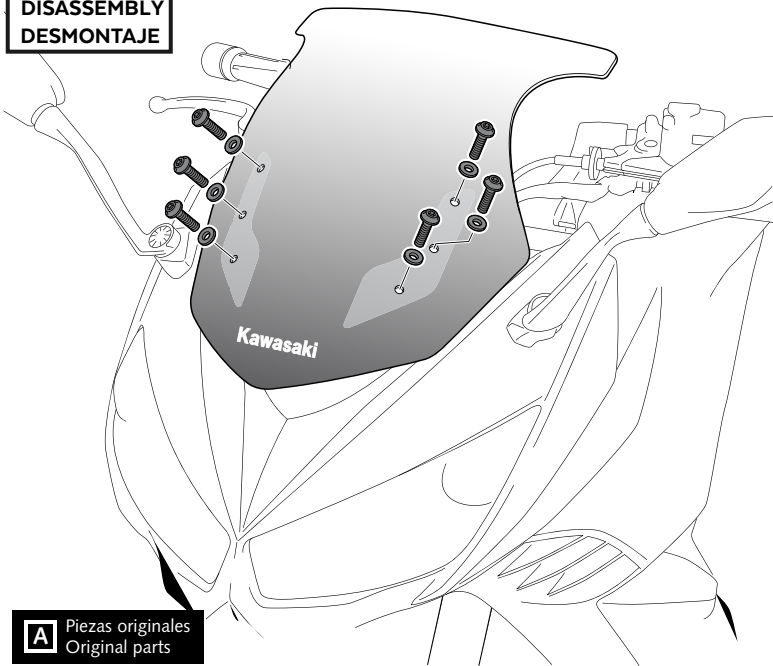

KAWASAKI NINJA Z1000SX '11-

INSTRUCCIONES DE MONTAJE - MOUNTING INSTRUCTIONS - MONTAGEANLEITUNG

1A

DISASSEMBLY
DESMONTAJE

MODELS
2011-2016