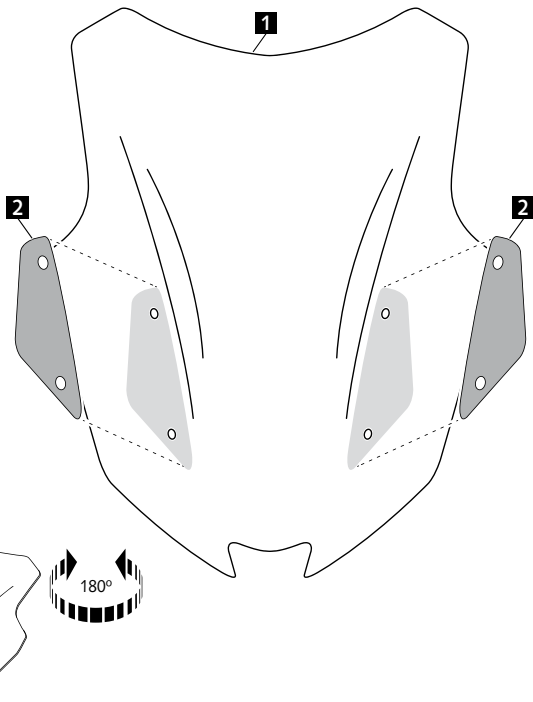

2

ASSEMBLY
MONTAJE

INTERIOR CÚPULA PUIG
PUIG SCREEN INTERIOR