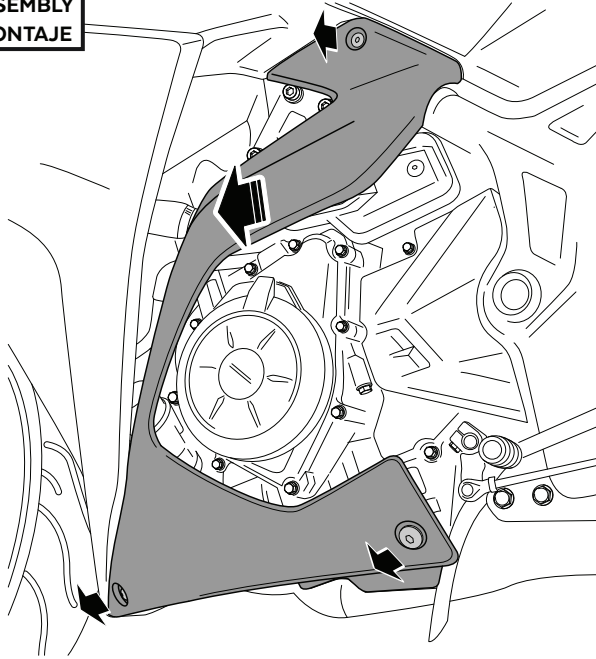

YAMAHA YZF-R3 '16-'20

M O U N T I N G I N S T R U C T I O N S

REF 20130N

TAPA LATERAL IZQUIERDO / LEFT SIDE COVERS

1 Person

1 hour

EASY

ID.	PIEZA / PART	DESCRIPCIÓN	DESCRIPTION	QTY.	REF.:
1		Tapa izquierda	Left cover	1	PT.Y01.1
2		Tornillo M6x35 DIN6921	DIN6921 M6x35 screw	3	-
3		Tornillo M6x40 DIN6921	DIN6921 M6x40 screw	1	-

1

DESMTAR EL CARENADO /
REMOVE THE COVER

DISASSEMBLY
DESMONTAJE

A Tornillería original
Original screws

2

DISASSEMBLY
DESMONTAJE

3

ASSEMBLY
MONTAJE

M O U N T I N G I N S T R U C T I O N S

REF 20130N

TAPA LATERAL DERECHO / RIGHT SIDE COVERS

1 Person

1 hour

EASY

ID.	PIEZA / PART	DESCRIPCIÓN	DESCRIPTION	QTY.	REF.:
1		Tapa derecha 1	Right cover 1	1	CONJUNTO--20130N
2		Tapa derecha 2	Right cover 2	1	PT.Y01.3
3		Tornillo M6x30 DIN6921	M6x30 DIN6921 screw	3	-
4		Tornillo M6x35 DIN6921	M6x35 DIN6921 screw	4	-
5		Arandela M6	M6 washer	1	-