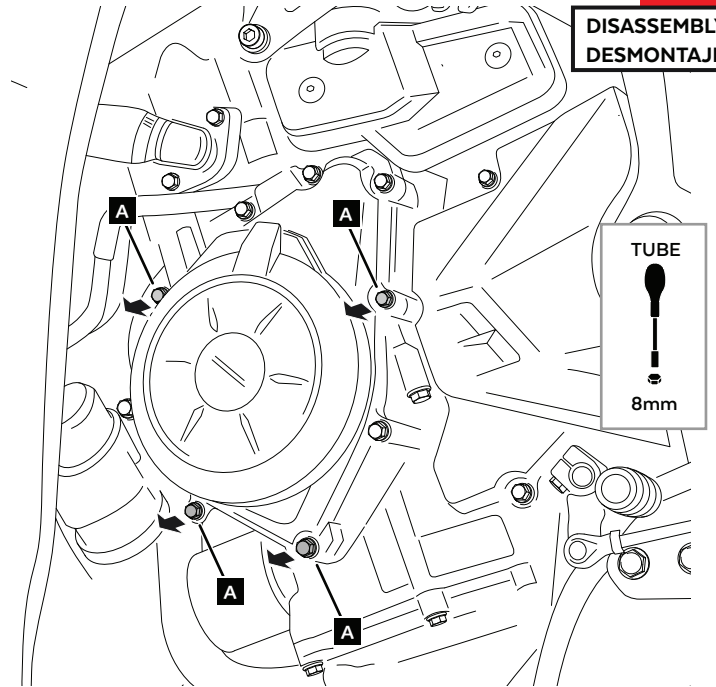

YAMAHA YZF-R3 '16-'20

M O U N T I N G I N S T R U C T I O N S

REF 20130N

TAPA LATERAL IZQUIERDO / LEFT SIDE COVERS

1 Person

1 hour

EASY

ID.	PIEZA / PART	DESCRIPCIÓN	DESCRIPTION	QTY.	REF.:
1		Tapa izquierda	Left cover	1	PT.Y01.1
2		Tornillo M6x35 DIN6921	DIN6921 M6x35 screw	3	-
3		Tornillo M6x40 DIN6921	DIN6921 M6x40 screw	1	-

1

DESMTAR EL CARENADO /
REMOVE THE COVER

DISASSEMBLY
DESMONTAJE

A Tornillería original
Original screws

2

DISASSEMBLY
DESMONTAJE

3

ASSEMBLY
MONTAJE

TUBE

8mm

2-3

10 N/m - Par de apriete
7,82 lbf/ft - Tightening torque

4

ASSEMBLY
MONTAJE

MONTAR EL CARENADO /
ASSEMBLE THE COVER

YAMAHA YZF-R3 '16-'20

M O U N T I N G I N S T R U C T I O N S

REF 20130N

TAPA LATERAL DERECHO / RIGHT SIDE COVERS

1 Person

1 hour

EASY

ID.	PIEZA / PART	DESCRIPCIÓN	DESCRIPTION	QTY.	REF.:
1		Tapa derecha 1	Right cover 1	1	CONJUNTO--20130N
2		Tapa derecha 2	Right cover 2	1	PT.Y01.3
3		Tornillo M6x30 DIN6921	M6x30 DIN6921 screw	3	-
4		Tornillo M6x35 DIN6921	M6x35 DIN6921 screw	4	-
5		Arandela M6	M6 washer	1	-