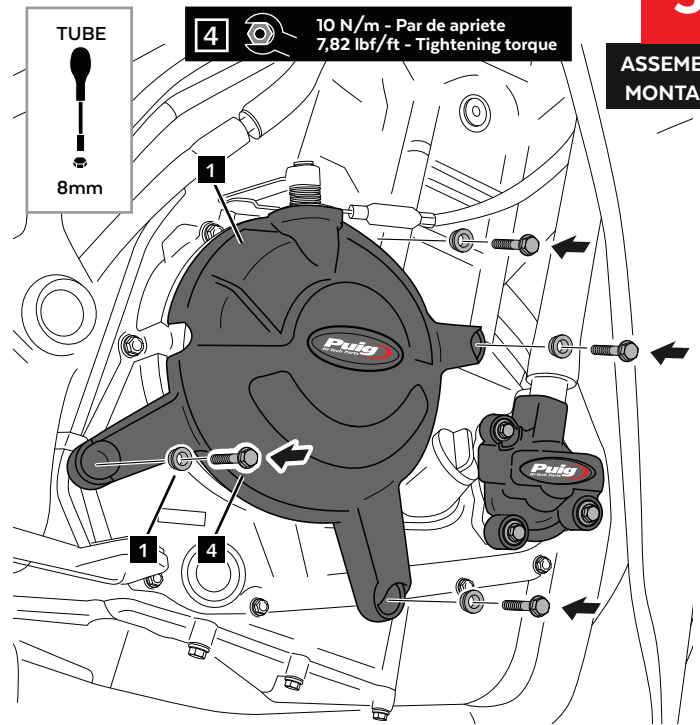

M O U N T I N G I N S T R U C T I O N S

REF 20130N

TAPA LATERAL DERECHO / RIGHT SIDE COVERS

1 Person

1 hour

EASY

ID.	PIEZA / PART	DESCRIPCIÓN	DESCRIPTION	QTY.	REF.:
1		Tapa derecha 1	Right cover 1	1	CONJUNTO--20130N
2		Tapa derecha 2	Right cover 2	1	PT.Y01.3
3		Tornillo M6x30 DIN6921	M6x30 DIN6921 screw	3	-
4		Tornillo M6x35 DIN6921	M6x35 DIN6921 screw	4	-
5		Arandela M6	M6 washer	1	-

DISASSEMBLY
DESMONTAJE

3

ASSEMBLY
MONTAJE

3 10 N/m - Par de apriete
7,82 lbf/ft - Tightening torque

TUBE

8mm

YAMAHA YZF-R3 '16-'20

REF 20130N

INSTRUCCIONES DE MONTAJE - MOUNTING INSTRUCTIONS - MONTAGEANLEITUNG

4

DISASSEMBLY
DESMONTAJE

5

ASSEMBLY
MONTAJE

6

ASSEMBLY
MONTAJE

MONTAR EL CARENADO /
ASSEMBLE THE COVER