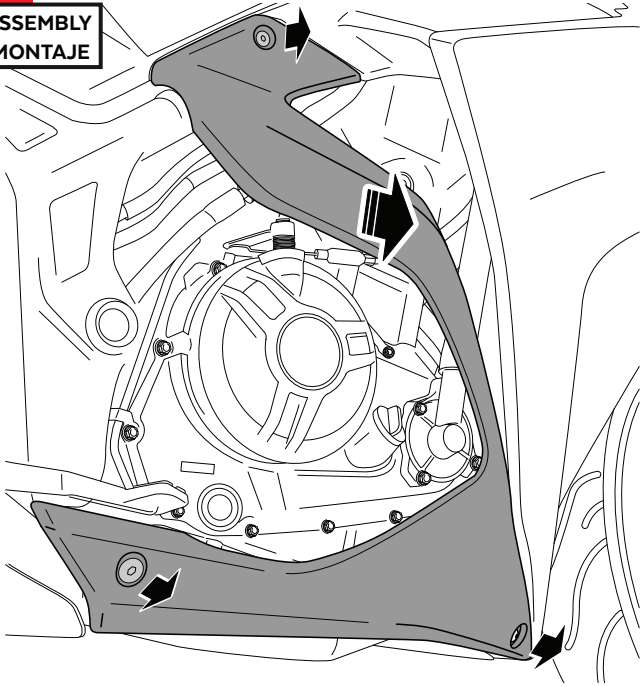

M O U N T I N G I N S T R U C T I O N S

REF 20130N

TAPA LATERAL DERECHO / RIGHT SIDE COVERS

1 Person

1 hour

EASY

ID.	PIEZA / PART	DESCRIPCIÓN	DESCRIPTION	QTY.	REF.:
1		Tapa derecha 1	Right cover 1	1	CONJUNTO--20130N
2		Tapa derecha 2	Right cover 2	1	PT.Y01.3
3		Tornillo M6x30 DIN6921	M6x30 DIN6921 screw	3	-
4		Tornillo M6x35 DIN6921	M6x35 DIN6921 screw	4	-
5		Arandela M6	M6 washer	1	-

YAMAHA YZF-R3 '16-'20

REF 2013ON

INSTRUCCIONES DE MONTAJE - MOUNTING INSTRUCTIONS - MONTAGEANLEITUNG

1

DESMTAR EL CARENADO /
REMOVE THE COVER

DISASSEMBLY
DESMONTAJE

2

A Tornillería original
Original screws