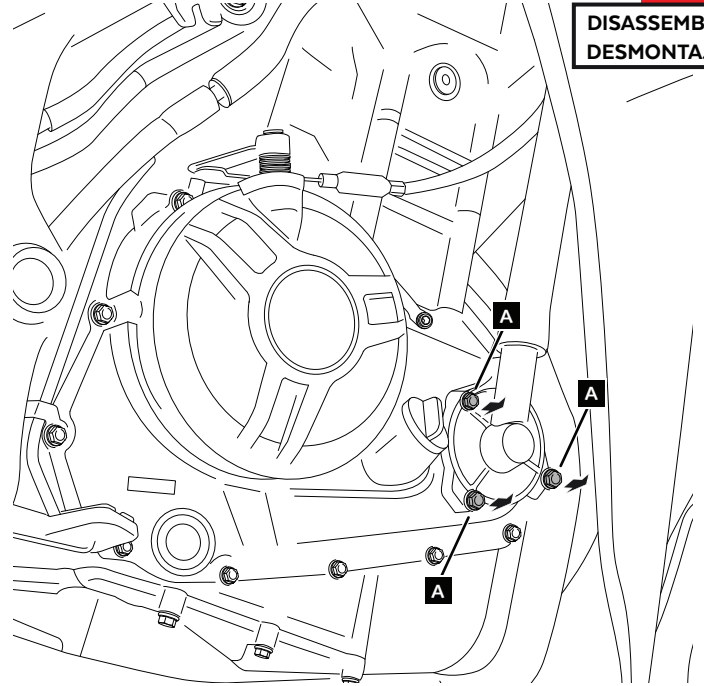

M O U N T I N G I N S T R U C T I O N S

REF 20130N

TAPA LATERAL DERECHO / RIGHT SIDE COVERS

1 Person

1 hour

EASY

ID.	PIEZA / PART	DESCRIPCIÓN	DESCRIPTION	QTY.	REF.:
1		Tapa derecha 1	Right cover 1	1	CONJUNTO--20130N
2		Tapa derecha 2	Right cover 2	1	PT.Y01.3
3		Tornillo M6x30 DIN6921	M6x30 DIN6921 screw	3	-
4		Tornillo M6x35 DIN6921	M6x35 DIN6921 screw	4	-
5		Arandela M6	M6 washer	1	-

YAMAHA YZF-R3 '16-'20

REF 2013ON

INSTRUCCIONES DE MONTAJE - MOUNTING INSTRUCTIONS - MONTAGEANLEITUNG

1

DESMTAR EL CARENADO /
REMOVE THE COVER

DISASSEMBLY
DESMONTAJE

2

A Tornillería original
Original screws

DISASSEMBLY
DESMONTAJE

3

ASSEMBLY
MONTAJE

3 10 N/m - Par de apriete
7,82 lbf/ft - Tightening torque

TUBE

8mm

YAMAHA YZF-R3 '16-'20

REF 20130N