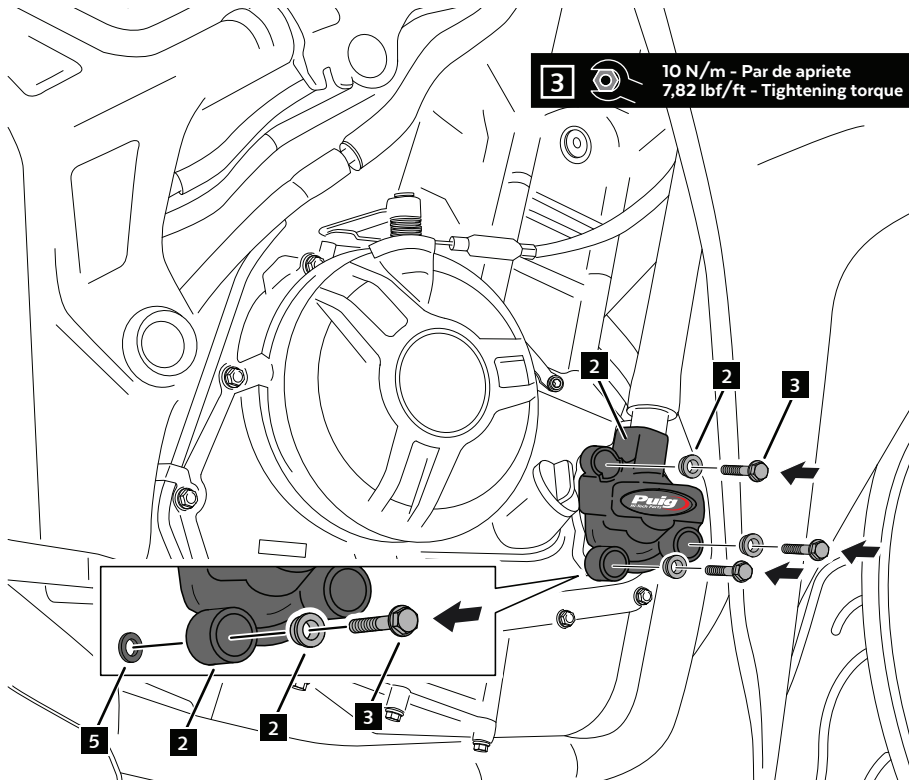

M O U N T I N G I N S T R U C T I O N S

REF 20130N

TAPA LATERAL DERECHO / RIGHT SIDE COVERS

1 Person

1 hour

EASY

ID.	PIEZA / PART	DESCRIPCIÓN	DESCRIPTION	QTY.	REF.:
1		Tapa derecha 1	Right cover 1	1	CONJUNTO--20130N
2		Tapa derecha 2	Right cover 2	1	PT.Y01.3
3		Tornillo M6x30 DIN6921	M6x30 DIN6921 screw	3	-
4		Tornillo M6x35 DIN6921	M6x35 DIN6921 screw	4	-
5		Arandela M6	M6 washer	1	-

DISASSEMBLY
DESMONTAJE

3

ASSEMBLY
MONTAJE

3 10 N/m - Par de apriete
7,82 lbf/ft - Tightening torque

TUBE

8mm

YAMAHA YZF-R3 '16-'20

REF 20130N