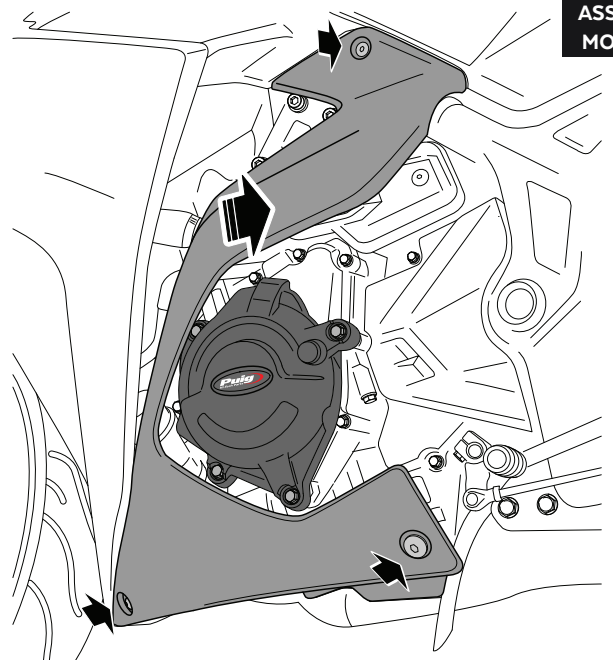

TUBE

8mm

2-3

10 N/m - Par de apriete
7,82 lbf/ft - Tightening torque

4

ASSEMBLY
MONTAJE

MONTAR EL CARENADO /
ASSEMBLE THE COVER

YAMAHA YZF-R3 '16-'20

M O U N T I N G I N S T R U C T I O N S

REF 20130N

TAPA LATERAL DERECHO / RIGHT SIDE COVERS

1 Person

1 hour

EASY

ID.	PIEZA / PART	DESCRIPCIÓN	DESCRIPTION	QTY.	REF.:
1		Tapa derecha 1	Right cover 1	1	CONJUNTO--20130N
2		Tapa derecha 2	Right cover 2	1	PT.Y01.3
3		Tornillo M6x30 DIN6921	M6x30 DIN6921 screw	3	-
4		Tornillo M6x35 DIN6921	M6x35 DIN6921 screw	4	-
5		Arandela M6	M6 washer	1	-