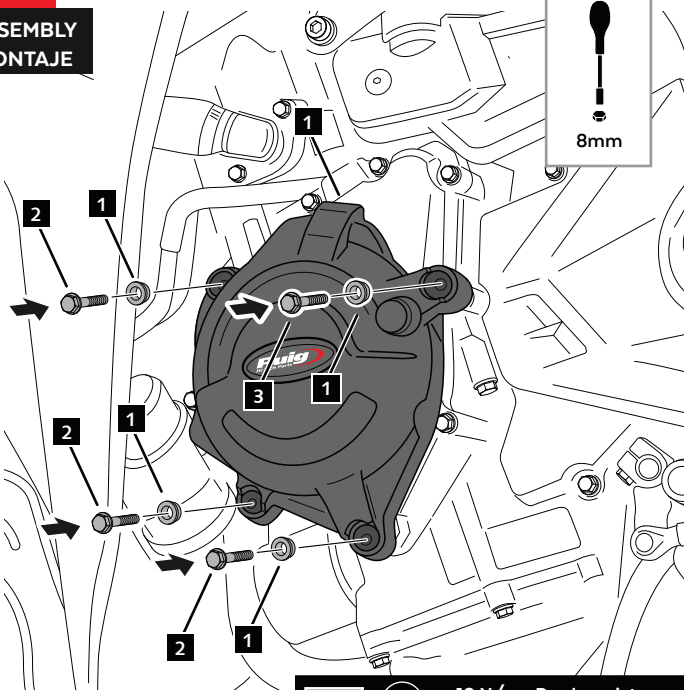

YAMAHA YZF-R3 '16-'20

M O U N T I N G I N S T R U C T I O N S

REF 20130N

TAPA LATERAL IZQUIERDO / LEFT SIDE COVERS

1 Person

1 hour

EASY

ID.	PIEZA / PART	DESCRIPCIÓN	DESCRIPTION	QTY.	REF.:
1		Tapa izquierda	Left cover	1	PT.Y01.1
2		Tornillo M6x35 DIN6921	DIN6921 M6x35 screw	3	-
3		Tornillo M6x40 DIN6921	DIN6921 M6x40 screw	1	-

1

DESMTAR EL CARENADO /
REMOVE THE COVER

DISASSEMBLY
DESMONTAJE

A Tornillería original
Original screws

2

DISASSEMBLY
DESMONTAJE

3

ASSEMBLY
MONTAJE

TUBE

8mm

2-3

10 N/m - Par de apriete
7,82 lbf/ft - Tightening torque

4

ASSEMBLY
MONTAJE

MONTAR EL CARENADO /
ASSEMBLE THE COVER

YAMAHA YZF-R3 '16-'20

M O U N T I N G I N S T R U C T I O N S

REF 20130N

TAPA LATERAL DERECHO / RIGHT SIDE COVERS

1 Person

1 hour

EASY

ID.	PIEZA / PART	DESCRIPCIÓN	DESCRIPTION	QTY.	REF.:
1		Tapa derecha 1	Right cover 1	1	CONJUNTO--20130N
2		Tapa derecha 2	Right cover 2	1	PT.Y01.3
3		Tornillo M6x30 DIN6921	M6x30 DIN6921 screw	3	-
4		Tornillo M6x35 DIN6921	M6x35 DIN6921 screw	4	-
5		Arandela M6	M6 washer	1	-