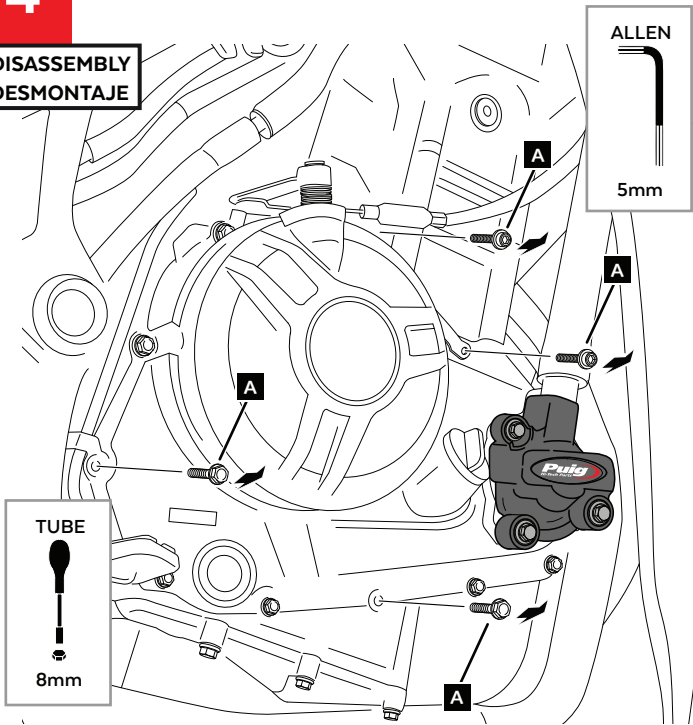

YAMAHA YZF-R3 '16-'20

REF 20130N

INSTRUCCIONES DE MONTAJE - MOUNTING INSTRUCTIONS - MONTAGEANLEITUNG

4

DISASSEMBLY
DESMONTAJE