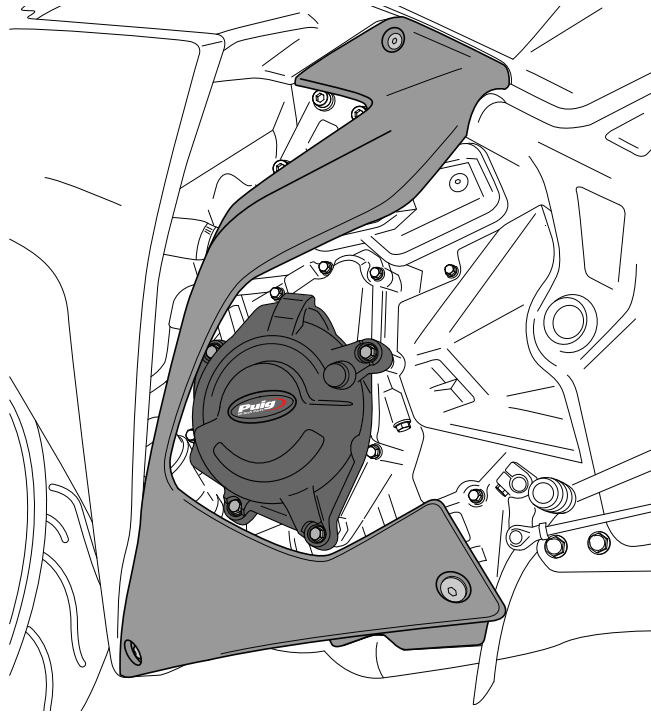

YAMAHA YZF-R3 '16-'20

M O U N T I N G I N S T R U C T I O N S

REF 20130N

TAPA LATERAL IZQUIERDO / LEFT SIDE COVERS

1 Person

1 hour

EASY

ID.	PIEZA / PART	DESCRIPCIÓN	DESCRIPTION	QTY.	REF.:
1		Tapa izquierda	Left cover	1	PT.Y01.1
2		Tornillo M6x35 DIN6921	DIN6921 M6x35 screw	3	-
3		Tornillo M6x40 DIN6921	DIN6921 M6x40 screw	1	-

M O U N T I N G I N S T R U C T I O N S

REF 20130N

TAPA LATERAL DERECHO / RIGHT SIDE COVERS

1 Person

1 hour

EASY

ID.	PIEZA / PART	DESCRIPCIÓN	DESCRIPTION	QTY.	REF.:
1		Tapa derecha 1	Right cover 1	1	CONJUNTO--20130N
2		Tapa derecha 2	Right cover 2	1	PT.Y01.3
3		Tornillo M6x30 DIN6921	M6x30 DIN6921 screw	3	-
4		Tornillo M6x35 DIN6921	M6x35 DIN6921 screw	4	-
5		Arandela M6	M6 washer	1	-