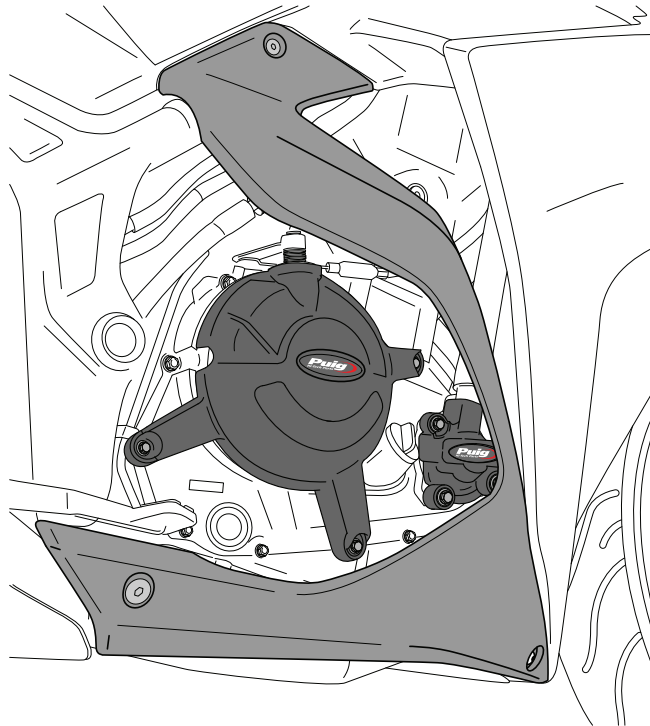

M O U N T I N G I N S T R U C T I O N S

REF 20130N

TAPA LATERAL DERECHO / RIGHT SIDE COVERS

1 Person

1 hour

EASY

ID.	PIEZA / PART	DESCRIPCIÓN	DESCRIPTION	QTY.	REF.:
1		Tapa derecha 1	Right cover 1	1	CONJUNTO--20130N
2		Tapa derecha 2	Right cover 2	1	PT.Y01.3
3		Tornillo M6x30 DIN6921	M6x30 DIN6921 screw	3	-
4		Tornillo M6x35 DIN6921	M6x35 DIN6921 screw	4	-
5		Arandela M6	M6 washer	1	-