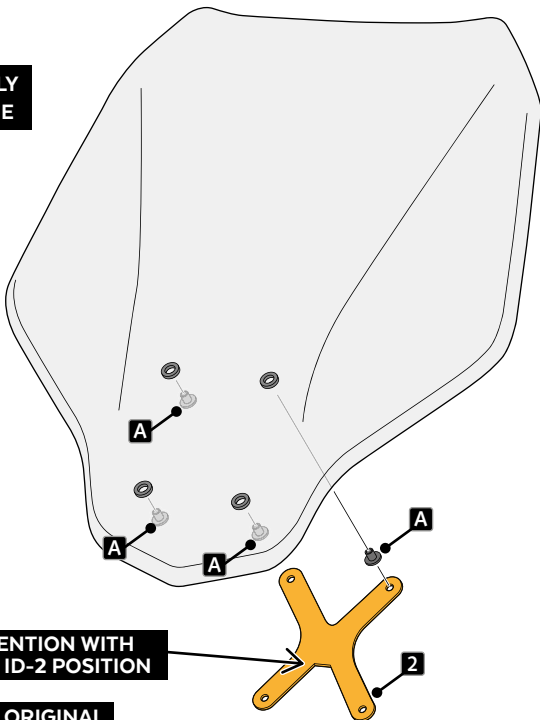

BMW CE 04 '22-

M O U N T I N G I N S T R U C T I O N S

REF 21259

WINDSHIELD V-TECH TOURING

ID	PIEZA/PART	DESCRIPCIÓN	DESCRIPTION	QTY	REF
1		Cúpula Touring	Touring screen	1	21259 H/WM3
2		Embelecedor	Trim	1	21259TM3
3		Silentblock Ø9 xØ6 x8mm	Ø9 xØ6 x8mm silentblock	4	AROPASACABLES-3

BMW CE 04 '22-

INSTRUCCIONES DE MONTAJE - MOUNTING INSTRUCTIONS - MONTAGEANLEITUNG

1

**DISASSEMBLY
DESMONTAJE**

2

**ASSEMBLY
MONTAJE**

3

**ASSEMBLY
MONTAJE**

**⚠ ATTENTION WITH
THE ID-2 POSITION**

A **PIEZA ORIGINAL
ORIGINAL PART**

4

**ASSEMBLY
MONTAJE**

A **Par de apriete - 3 Nm
Tightening torque - 3Nm**

A **PIEZA ORIGINAL
ORIGINAL PART**