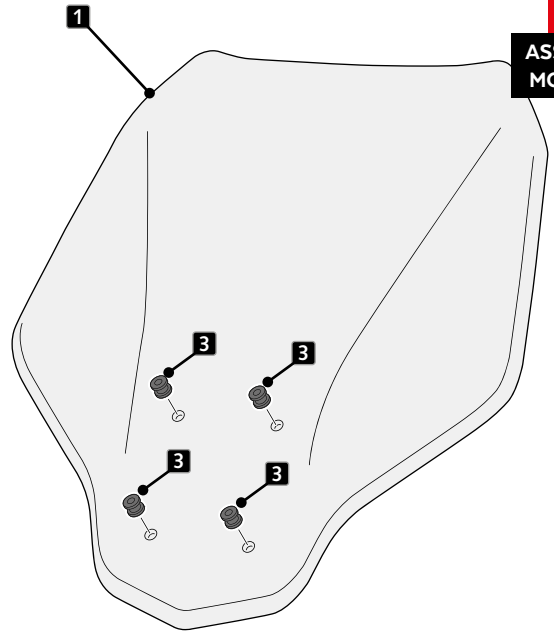

BMW CE 04 '22-

M O U N T I N G I N S T R U C T I O N S

REF 21259

WINDSHIELD V-TECH TOURING

ID	PIEZA/PART	DESCRIPCIÓN	DESCRIPTION	QTY	REF
1		Cúpula Touring	Touring screen	1	21259 H/WM3
2		Embelecedor	Trim	1	21259TM3
3		Silentblock Ø9 xØ6 x8mm	Ø9 xØ6 x8mm silentblock	4	AROPASACABLES-3

BMW CE 04 '22-

INSTRUCCIONES DE MONTAJE - MOUNTING INSTRUCTIONS - MONTAGEANLEITUNG

1

**DISASSEMBLY
DESMONTAJE**

2

**ASSEMBLY
MONTAJE**

3

**ASSEMBLY
MONTAJE**

**⚠ ATTENTION WITH
THE ID-2 POSITION**

A **PIEZA ORIGINAL
ORIGINAL PART**

4

**ASSEMBLY
MONTAJE**

A **Par de apriete - 3 Nm
Tightening torque - 3Nm**

A **PIEZA ORIGINAL
ORIGINAL PART**