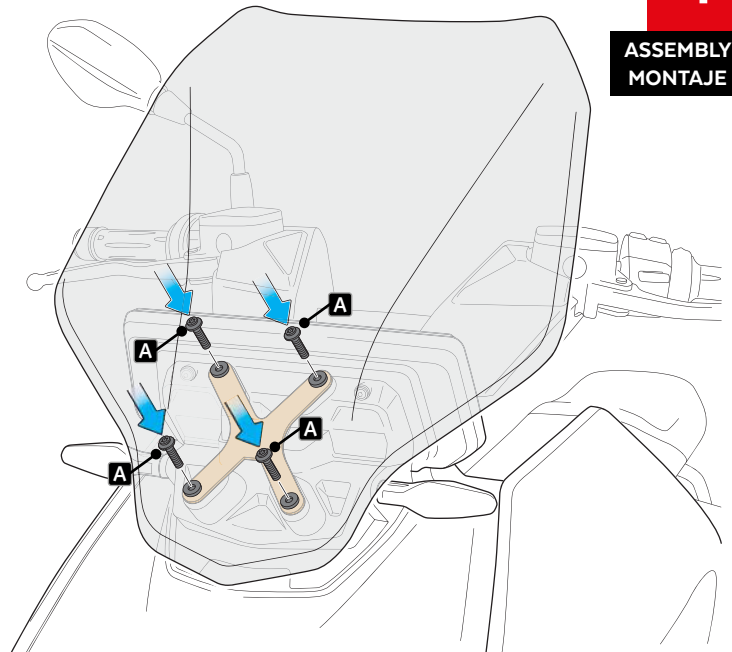

BMW CE 04 '22-

M O U N T I N G I N S T R U C T I O N S

REF 21259

WINDSHIELD V-TECH TOURING

ID	PIEZA/PART	DESCRIPCIÓN	DESCRIPTION	QTY	REF
1		Cúpula Touring	Touring screen	1	21259 H/WM3
2		Embelecedor	Trim	1	21259TM3
3		Silentblock Ø9 xØ6 x8mm	Ø9 xØ6 x8mm silentblock	4	AROPASACABLES-3

BMW CE 04 '22-

INSTRUCCIONES DE MONTAJE - MOUNTING INSTRUCTIONS - MONTAGEANLEITUNG

1

**DISASSEMBLY
DESMONTAJE**

2

**ASSEMBLY
MONTAJE**

3

**ASSEMBLY
MONTAJE**

**⚠ ATTENTION WITH
THE ID-2 POSITION**

A **PIEZA ORIGINAL
ORIGINAL PART**

4

**ASSEMBLY
MONTAJE**

A **Par de apriete - 3 Nm
Tightening torque - 3Nm**

A **PIEZA ORIGINAL
ORIGINAL PART**