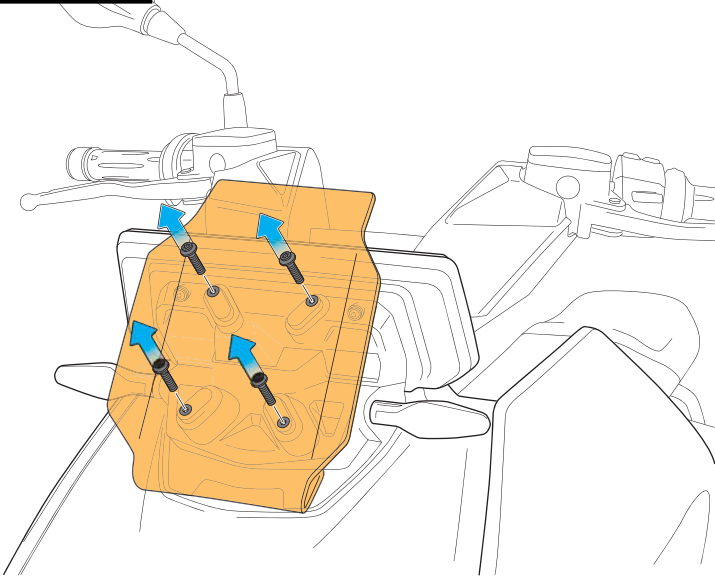

BMW CE 04 '22-

INSTRUCCIONES DE MONTAJE - MOUNTING INSTRUCTIONS - MONTAGEANLEITUNG

1

**DISASSEMBLY
DESMONTAJE**