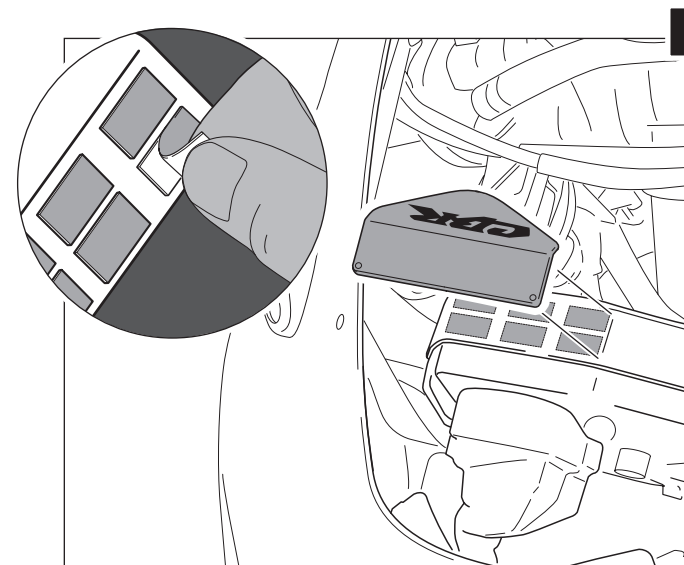

## INSTRUCCIONES DE MONTAJE - MOUNTING INSTRUCTIONS

VISERA PARA EVITAR EL "EFECTO LUPA" DE LA CÚPULA  
 PLATE TO AVOID "GLASS EFFECT" OF THE SCREEN

### HONDA CBR 600 RR '05-'06

Ref.: 2058

ID.	DESCRIPCIÓN	DESCRIPTION	QTY.
1	 Visera	Plate	1
2	 Tira autoadhesiva de 2 unidades de 18mm x 7mm	Adhesive strips 2 units 18mm x 7mm	3