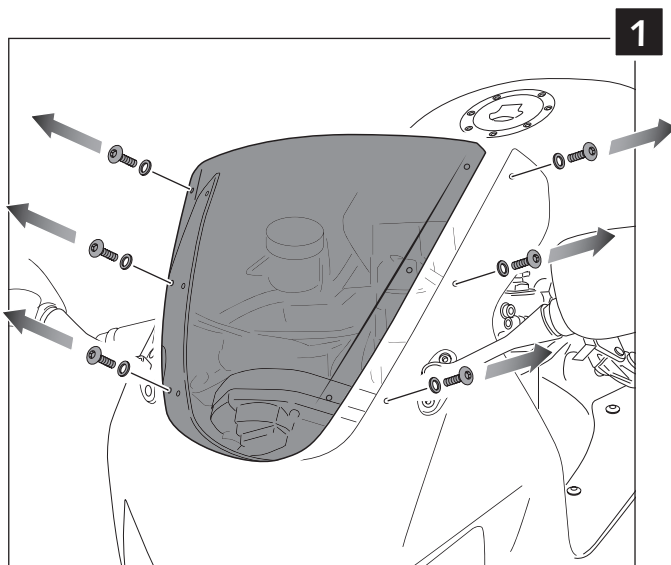

## INSTRUCCIONES DE MONTAJE - MOUNTING INSTRUCTIONS

VISERA PARA EVITAR EL "EFECTO LUPA" DE LA CÚPULA  
 PLATE TO AVOID "GLASS EFFECT" OF THE SCREEN

### HONDA CBR 600 RR '05-'06

Ref.: 2058

ID.	DESCRIPCIÓN	DESCRIPTION	QTY.
1	 Visera	Plate	1
2	 Tira autoadhesiva de 2 unidades de 18mm x 7mm	Adhesive strips 2 units 18mm x 7mm	3