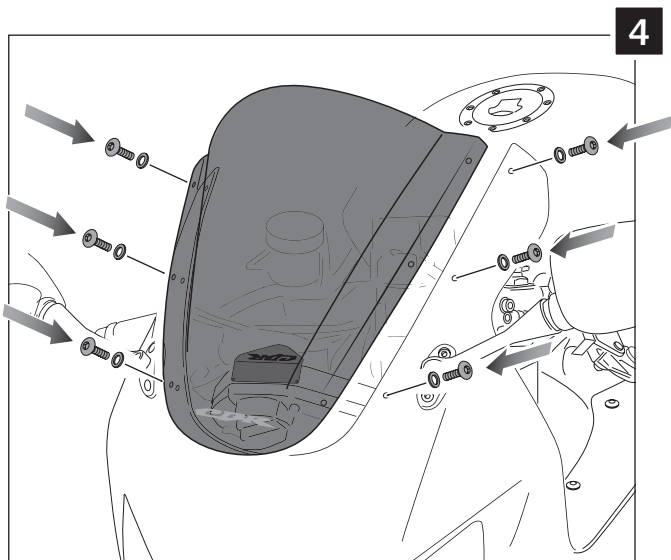

## INSTRUCCIONES DE MONTAJE - MOUNTING INSTRUCTIONS

VISERA PARA EVITAR EL "EFECTO LUPA" DE LA CÚPULA  
 PLATE TO AVOID "GLASS EFFECT" OF THE SCREEN

### HONDA CBR 600 RR '05-'06

Ref.: 2058

ID.	DESCRIPCIÓN	DESCRIPTION	QTY.
1	 Visera	Plate	1
2	 Tira autoadhesiva de 2 unidades de 18mm x 7mm	Adhesive strips 2 units 18mm x 7mm	3