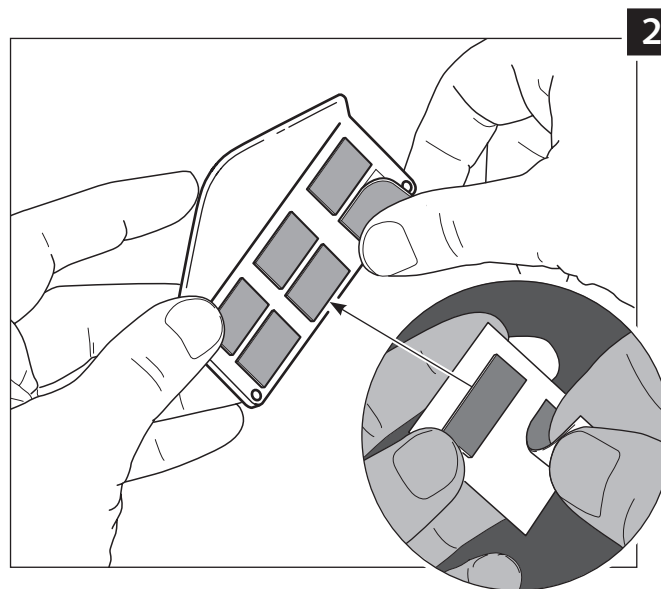

## INSTRUCCIONES DE MONTAJE - MOUNTING INSTRUCTIONS

VISERA PARA EVITAR EL "EFECTO LUPA" DE LA CÚPULA  
 PLATE TO AVOID "GLASS EFFECT" OF THE SCREEN

### HONDA CBR 600 RR '05-'06

Ref.: 2058

ID.	DESCRIPCIÓN	DESCRIPTION	QTY.
1	 Visera	Plate	1
2	 Tira autoadhesiva de 2 unidades de 18mm x 7mm	Adhesive strips 2 units 18mm x 7mm	3