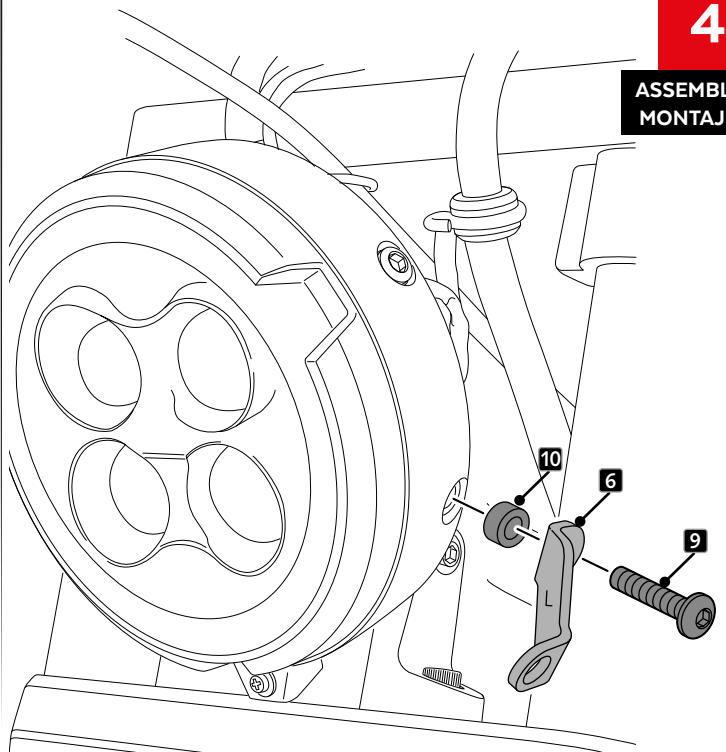

## M O U N T I N G I N S T R U C T I O N S

REF 21068/21070

SEMIFAIRING BATWING SML TOURING MODEL

En las revisiones del vehículo es conveniente efectuar también el mantenimiento de apriete de toda la tornillería del semicarenado, especialmente los tornillos que fijan éste al vehículo. Gracias por su atención.  
It would be convenient to retight the semifairing screws, specially the ones that are fixed to the motorcycle, whenever you maintain the vehicle. Thanks for your attention.

ID	PIEZA/PART	DESCRIPCIÓN	DESCRIPTION	QTY	REF
1		Semicarenado batwing SML	Batwing SML semifairing	1	10897N/J
2		Cúpula TOURING	TOURING screen	1	10900H/W
3		Soporte superior derecho ( R )	Upper Left support	1	SOP4P6SRBTM0025
4		Soporte superior izquierdo ( L )	Upper Right support	1	SOP4P6SLBTM0025
5		Soporte inferior derecho ( R )	Lower Left support	1	SOP4P6IRBTM0025
6		Soporte inferior izquierdo ( L )	Lower Right support	1	SOP4P6ILBTM0025
7		Tornillo Allen M8x45 Ø11 ISO 7380	M8x45 Ø11 ISO 7380 Allen screw	2	TORNI-I7380-817
8		Casquillo Ø8,5xØ13 x12mm	Ø8,5xØ13 x12mm spacer	2	CASQUI-M----769
9		Tornillo Allen M5x20 Ø11 ISO 7380	M5x20 Ø11 ISO 7380 Allen screw	2	TORNI-I7380-730
10		Casquillo Ø8,5x Ø13 x6	Ø8,5x Ø13 x6 spacer	2	CASQUI-----776
11		Silentblock M5	M5 silentblock	4	SILENBTM5-046/1
12		Arandela nylon M5x1	M5x1 nylon washer	4	ARNV00000000245
13		Tornillo Allen M5x16 Ø11 ISO 7380	M5x16 Ø11 ISO 7380 Allen screw	4	TORNI-I7380-493
14		Tapón tornillo M5 ISO 7380	M5 ISO 7380 screw cap	4	TAPON-----85
15		Tapón tuerca M4	M4 nut cap	3	TAPON-----91
16		Tuerca autoblocante M4	M4 lock nut	3	TUERCAE985-0290
17		Arandela nylon M4	M4 nylon washer	3	ARNV00000000311
18		Tornillo Allen M4x12 Ø9 ISO 7380	M4x12 Ø9 ISO 7380 Allen screw	3	TORNI-I7380-800

# HONDA CMX1100 REBEL '21-

INSTRUCCIONES DE MONTAJE - MOUNTING INSTRUCTIONS - MONTAGEANLEITUNG

**1**

**DISASSEMBLY  
DESMONTAJE**

**2**

**ASSEMBLY  
MONTAJE**

**3**

**DISASSEMBLY  
DESMONTAJE**

**4**

**ASSEMBLY  
MONTAJE**