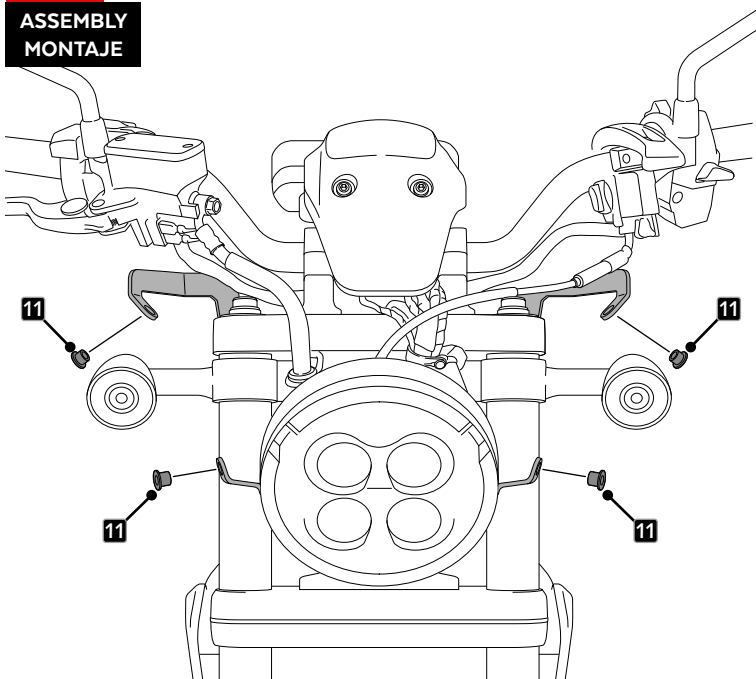

7

**ASSEMBLY
MONTAJE**