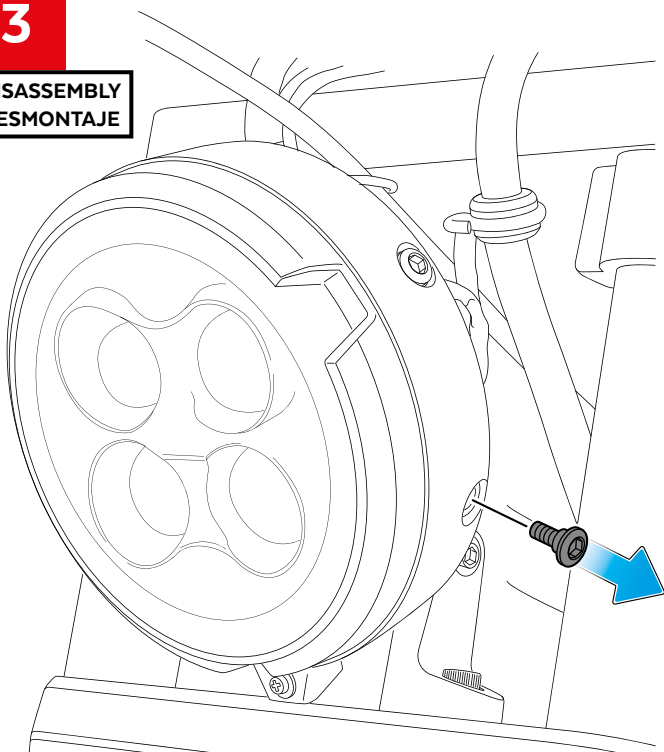

ID	PIEZA/PART	DESCRIPCIÓN	DESCRIPTION	QTY	REF
1		Semicarenado batwing SML	Batwing SML semifairing	1	10897N/J
2		Cúpula TOURING	TOURING screen	1	10900H/W
3		Soporte superior derecho ( R )	Upper Left support	1	SOP4P6SRBTM0025
4		Soporte superior izquierdo ( L )	Upper Right support	1	SOP4P6SLBTM0025
5		Soporte inferior derecho ( R )	Lower Left support	1	SOP4P6IRBTM0025
6		Soporte inferior izquierdo ( L )	Lower Right support	1	SOP4P6ILBTM0025
7		Tornillo Allen M8x45 Ø11 ISO 7380	M8x45 Ø11 ISO 7380 Allen screw	2	TORNI-I7380-817
8		Casquillo Ø8,5xØ13 x12mm	Ø8,5xØ13 x12mm spacer	2	CASQUI-M----769
9		Tornillo Allen M5x20 Ø11 ISO 7380	M5x20 Ø11 ISO 7380 Allen screw	2	TORNI-I7380-730
10		Casquillo Ø8,5x Ø13 x6	Ø8,5x Ø13 x6 spacer	2	CASQUI-----776
11		Silentblock M5	M5 silentblock	4	SILENBTM5-046/1
12		Arandela nylon M5x1	M5x1 nylon washer	4	ARNV00000000245
13		Tornillo Allen M5x16 Ø11 ISO 7380	M5x16 Ø11 ISO 7380 Allen screw	4	TORNI-I7380-493
14		Tapón tornillo M5 ISO 7380	M5 ISO 7380 screw cap	4	TAPON-----85
15		Tapón tuerca M4	M4 nut cap	3	TAPON-----91
16		Tuerca autoblocante M4	M4 lock nut	3	TUERCAE985-0290
17		Arandela nylon M4	M4 nylon washer	3	ARNV00000000311
18		Tornillo Allen M4x12 Ø9 ISO 7380	M4x12 Ø9 ISO 7380 Allen screw	3	TORNI-I7380-800

# HONDA CMX1100 REBEL '21-

INSTRUCCIONES DE MONTAJE - MOUNTING INSTRUCTIONS - MONTAGEANLEITUNG

**1**

**DISASSEMBLY  
DESMONTAJE**

**2**

**ASSEMBLY  
MONTAJE**

**3**

**DISASSEMBLY  
DESMONTAJE**