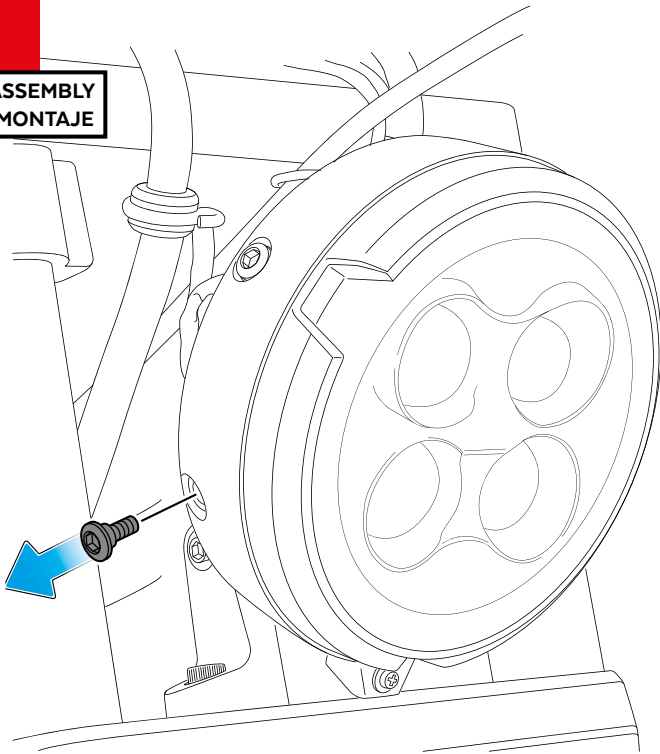

HONDA CMX1100 REBEL '21-

INSTRUCCIONES DE MONTAJE - MOUNTING INSTRUCTIONS - MONTAGEANLEITUNG

1

**DISASSEMBLY
DESMONTAJE**