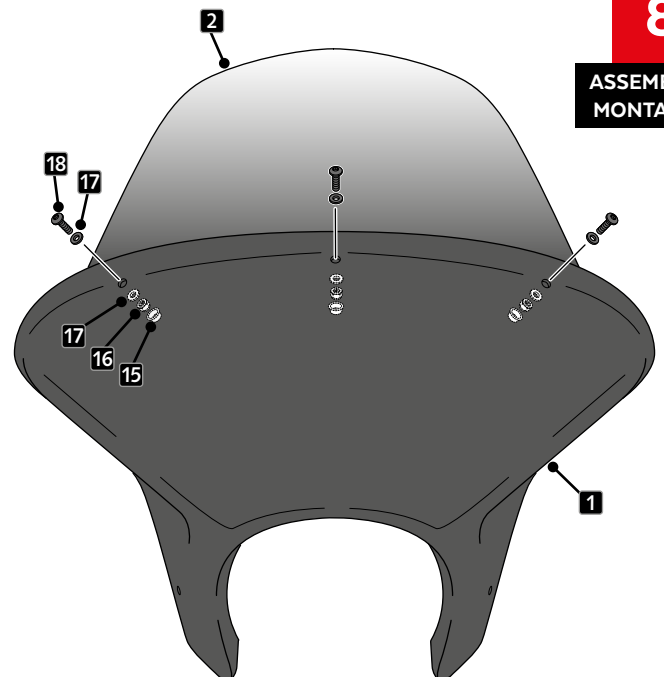

ID	PIEZA/PART	DESCRIPCIÓN	DESCRIPTION	QTY	REF
1		Semicarenado batwing SML	Batwing SML semifairing	1	10897N/J
2		Cúpula TOURING	TOURING screen	1	10900H/W
3		Soporte superior derecho ( R )	Upper Left support	1	SOP4P6SRBTM0025
4		Soporte superior izquierdo ( L )	Upper Right support	1	SOP4P6SLBTM0025
5		Soporte inferior derecho ( R )	Lower Left support	1	SOP4P6IRBTM0025
6		Soporte inferior izquierdo ( L )	Lower Right support	1	SOP4P6ILBTM0025
7		Tornillo Allen M8x45 Ø11 ISO 7380	M8x45 Ø11 ISO 7380 Allen screw	2	TORNI-I7380-817
8		Casquillo Ø8,5xØ13 x12mm	Ø8,5xØ13 x12mm spacer	2	CASQUI-M----769
9		Tornillo Allen M5x20 Ø11 ISO 7380	M5x20 Ø11 ISO 7380 Allen screw	2	TORNI-I7380-730
10		Casquillo Ø8,5x Ø13 x6	Ø8,5x Ø13 x6 spacer	2	CASQUI-----776
11		Silentblock M5	M5 silentblock	4	SILENBTM5-046/1
12		Arandela nylon M5x1	M5x1 nylon washer	4	ARNV00000000245
13		Tornillo Allen M5x16 Ø11 ISO 7380	M5x16 Ø11 ISO 7380 Allen screw	4	TORNI-I7380-493
14		Tapón tornillo M5 ISO 7380	M5 ISO 7380 screw cap	4	TAPON-----85
15		Tapón tuerca M4	M4 nut cap	3	TAPON-----91
16		Tuerca autoblocante M4	M4 lock nut	3	TUERCAE985-0290
17		Arandela nylon M4	M4 nylon washer	3	ARNV00000000311
18		Tornillo Allen M4x12 Ø9 ISO 7380	M4x12 Ø9 ISO 7380 Allen screw	3	TORNI-I7380-800

# HONDA CMX1100 REBEL '21-

INSTRUCCIONES DE MONTAJE - MOUNTING INSTRUCTIONS - MONTAGEANLEITUNG

**5**

**DISASSEMBLY  
DESMONTAJE**

**6**

**ASSEMBLY  
MONTAJE**

**7**

**ASSEMBLY  
MONTAJE**

**8**

**ASSEMBLY  
MONTAJE**