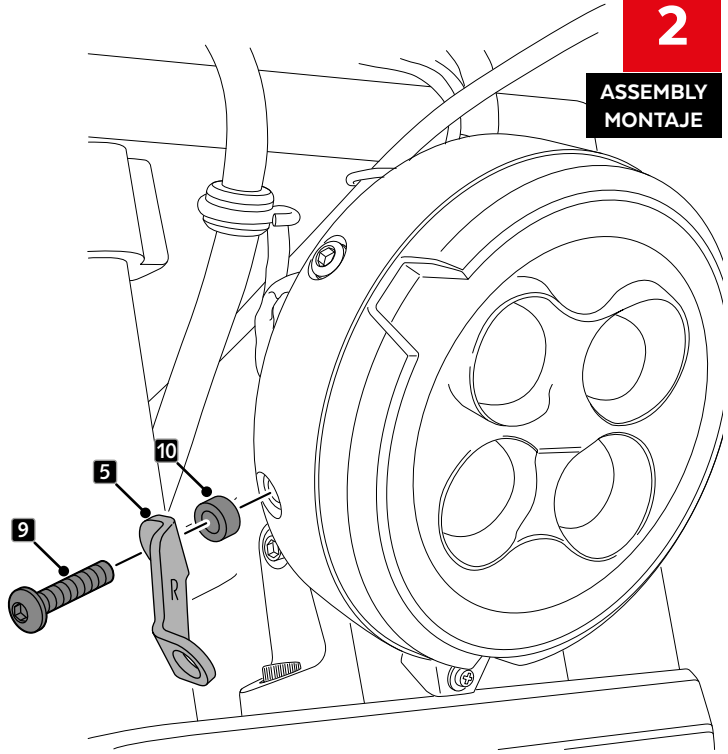

## M O U N T I N G I N S T R U C T I O N S

REF 21068/21070

SEMIFAIRING BATWING SML TOURING MODEL

En las revisiones del vehículo es conveniente efectuar también el mantenimiento de apriete de toda la tornillería del semicarenado, especialmente los tornillos que fijan éste al vehículo. Gracias por su atención.  
It would be convenient to retight the semifairing screws, specially the ones that are fixed to the motorcycle, whenever you maintain the vehicle. Thanks for your attention.

ID	PIEZA/PART	DESCRIPCIÓN	DESCRIPTION	QTY	REF
1		Semicarenado batwing SML	Batwing SML semifairing	1	10897N/J
2		Cúpula TOURING	TOURING screen	1	10900H/W
3		Soporte superior derecho ( R )	Upper Left support	1	SOP4P6SRBTM0025
4		Soporte superior izquierdo ( L )	Upper Right support	1	SOP4P6SLBTM0025
5		Soporte inferior derecho ( R )	Lower Left support	1	SOP4P6IRBTM0025
6		Soporte inferior izquierdo ( L )	Lower Right support	1	SOP4P6ILBTM0025
7		Tornillo Allen M8x45 Ø11 ISO 7380	M8x45 Ø11 ISO 7380 Allen screw	2	TORNI-I7380-817
8		Casquillo Ø8,5xØ13 x12mm	Ø8,5xØ13 x12mm spacer	2	CASQUI-M----769
9		Tornillo Allen M5x20 Ø11 ISO 7380	M5x20 Ø11 ISO 7380 Allen screw	2	TORNI-I7380-730
10		Casquillo Ø8,5x Ø13 x6	Ø8,5x Ø13 x6 spacer	2	CASQUI-----776
11		Silentblock M5	M5 silentblock	4	SILENBTM5-046/1
12		Arandela nylon M5x1	M5x1 nylon washer	4	ARNV00000000245
13		Tornillo Allen M5x16 Ø11 ISO 7380	M5x16 Ø11 ISO 7380 Allen screw	4	TORNI-I7380-493
14		Tapón tornillo M5 ISO 7380	M5 ISO 7380 screw cap	4	TAPON-----85
15		Tapón tuerca M4	M4 nut cap	3	TAPON-----91
16		Tuerca autoblocante M4	M4 lock nut	3	TUERCAE985-0290
17		Arandela nylon M4	M4 nylon washer	3	ARNV00000000311
18		Tornillo Allen M4x12 Ø9 ISO 7380	M4x12 Ø9 ISO 7380 Allen screw	3	TORNI-I7380-800

# HONDA CMX1100 REBEL '21-

INSTRUCCIONES DE MONTAJE - MOUNTING INSTRUCTIONS - MONTAGEANLEITUNG

**1**

**DISASSEMBLY  
DESMONTAJE**

**2**

**ASSEMBLY  
MONTAJE**

**3**

**DISASSEMBLY  
DESMONTAJE**

**4**

**ASSEMBLY  
MONTAJE**