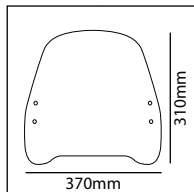

Thanks for your attention.

MOD. TRAFIC

MOD. URBAN

ID.	DESCRIPCIÓN	DESCRIPTION	QTY.
1	Pantalla	Windshield	1
2	Tapa exterior	Exterior cap	2
3	SopORTE rótula exterior	Ball bearing exterior support	2
4	SopORTE rótula interior	Ball bearing interior support	2
5	Tornillo allen M5x20 DIN912	M5x20 DIN912 allen screw	4
6	Tuerca M5 DIN982 autofrenado	M5 DIN982 lock nut	4
7	Tornillo phillips M5x13	M5x13 phillips screw	4
8	Varilla ø9x180 para ref.5671	ø9x180 Rod for ref.5671	2
8	Varilla ø9x220 para ref.8458	ø9x220 Rod for ref.8458	2
9	Tapón final varilla	Final bar cap	2
10	Tornillo M8x40 DIN912	M8x40DIN912 screw	2
11	SopORTE guía sujeción varilla	Rod guide support	2
12	Acoplamiento esquadra	Coupling angle	2
13	Esquadra Ref.:581	Angle Ref.:581	2
14	Caperuza plana M8	M8 nut cover	2
15	Casquillo Ø14xØ8x8	Ø14xØ8x8 spacer	2
16	Tuerca M8 DIN6923	M8 DIN6923 nut	2
17	Tapón tornillo M8 DIN912	M8 DIN912 screw cap	2
18	Fuelle tapa taladro	Below drill cover	2