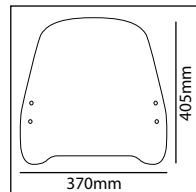

Thanks for your attention.

MOD. TRAFIC

MOD. URBAN

ID.	DESCRIPCIÓN	DESCRIPTION	QTY.
1	Pantalla	Windshield	1
2	Tapa exterior	Exterior cap	2
3	SopORTE rótula exterior	Ball bearing exterior support	2
4	SopORTE rótula interior	Ball bearing interior support	2
5	Tornillo allen M5x20 DIN912	M5x20 DIN912 allen screw	4
6	Tuerca M5 DIN982 autofrenado	M5 DIN982 lock nut	4
7	Tornillo phillips M5x13	M5x13 phillips screw	4
8	Varilla ø9x180 para ref.5671	ø9x180 Rod for ref.5671	2
8	Varilla ø9x220 para ref.8458	ø9x220 Rod for ref.8458	2
9	Tapón final varilla	Final bar cap	2
10	Tornillo M8x40 DIN912	M8x40DIN912 screw	2
11	SopORTE guía sujeción varilla	Rod guide support	2
12	Acoplamiento esquadra	Coupling angle	2
13	Esquadra Ref.:581	Angle Ref.:581	2
14	Caperuza plana M8	M8 nut cover	2
15	Casquillo Ø14xØ8x8	Ø14xØ8x8 spacer	2
16	Tuerca M8 DIN6923	M8 DIN6923 nut	2
17	Tapón tornillo M8 DIN912	M8 DIN912 screw cap	2
18	Fuelle tapa taladro	Below drill cover	2