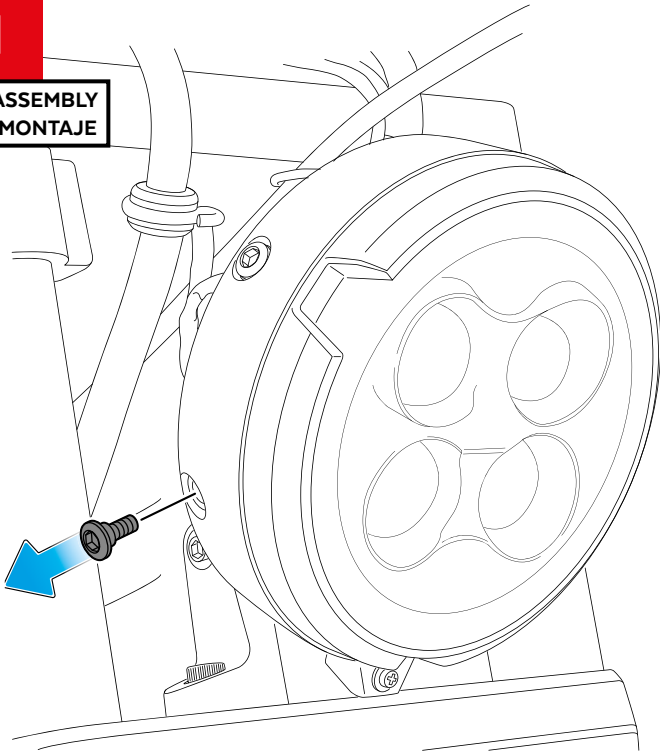

HONDA CMX1100 REBEL '21-

INSTRUCCIONES DE MONTAJE - MOUNTING INSTRUCTIONS - MONTAGEANLEITUNG

1

DISASSEMBLY
DESMONTAJE