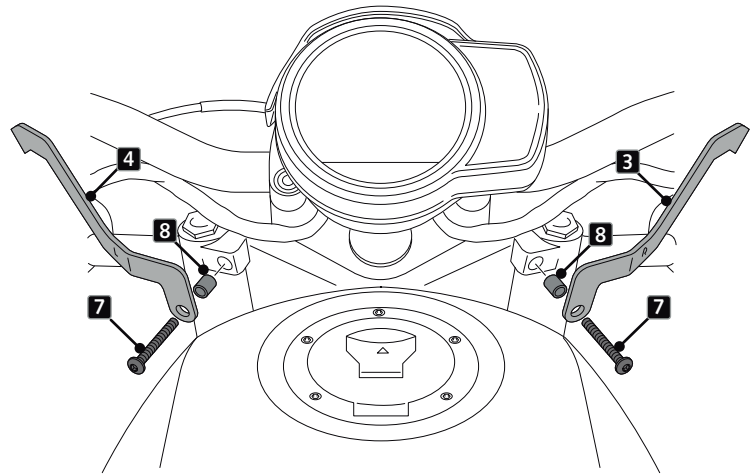

6

**ASSEMBLY
MONTAJE**