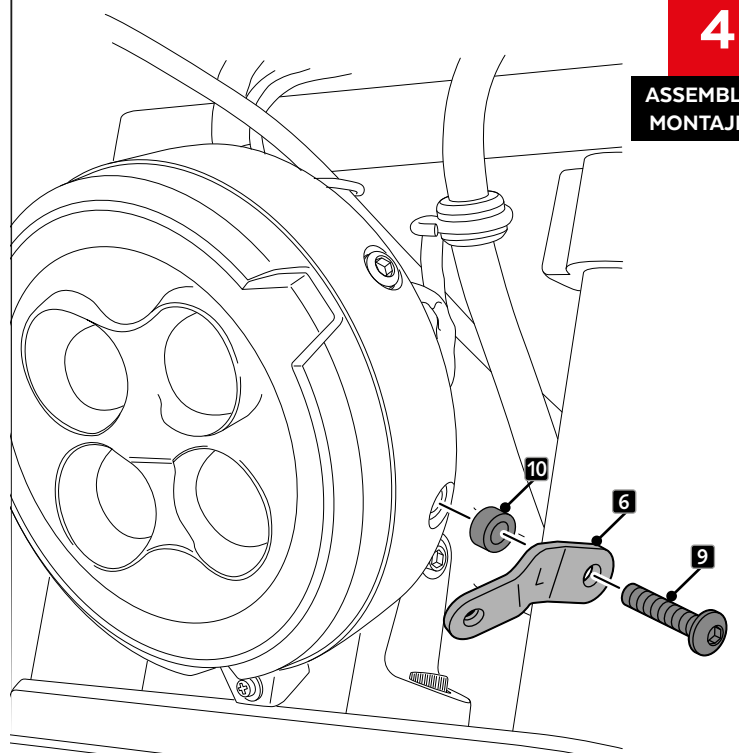

4

ASSEMBLY
MONTAJE