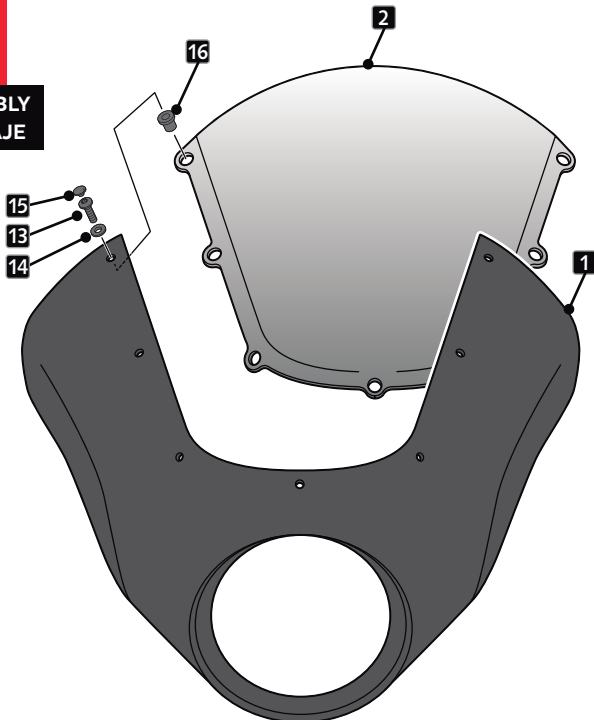

ID	PIEZA/PART	DESCRIPCIÓN	DESCRIPTION	QTY	REF
1		Semicarenado Dark Night	Dark Night semifairing	1	10903J/N
2		Cúpula	Screen	1	10904H/F
3		Soporte superior derecho (R)	Upper Right support	1	SOP4P7SRCUP0031
4		Soporte superior izquierdo (L)	Upper Left support	1	SOP4P7SLCUP0031
5		Soporte inferior derecho (R)	Lower Right support	1	SOP4P7IRCUP0031
6		Soporte inferior izquierdo (L)	Lower Left support	1	SOP4P7ILCUP0031
7		Tornillo Allen M8x45 ISO 7380	M8x45 ISO 7380 Allen screw	2	TORNI-I7380-817
8		Casquillo Ø8,5 x Ø13 x 12	Ø8,5 x Ø13 x 12 spacer	2	CASQUI-M----769
9		Tornillo Allen M5x20 ISO 7380	M5x20 ISO 7380 Allen screw	2	TORNI-I7380-730
10		Casquillo Ø6,5 x Ø13 x 8,5	Ø6,5 x Ø13 x 8,5 spacer	2	CASQUI----0298
11		Silentblock Ø9 x Ø6 x 8mm	Ø9 x Ø6 x 8mm silentblock	4	AROPASACABLES-1
12		Casquillo con valona Ø12xØ6,8x7,3	Ø12xØ6,8x7,3 Bush with flange	4	CASQUI-1A---750
13		Tornillo Allen M5x16 Ø11 ISO 7380	M5x16 Ø11 ISO 7380 Allen screw	11	TORNI-I7380-493
14		Arandela de nylon M5x1	M5x1 nylon washer	7	ARNV0000000245
15		Tapón tornillo M5 ISO 7380	M5 ISO 7380 screw cap	11	TAPON-----85
16		Silentblock M5	M5 silentblock	7	SILENBTM5-046/1

4

ASSEMBLY
MONTAJE

HONDA CMX1100 REBEL '21-

INSTRUCCIONES DE MONTAJE - MOUNTING INSTRUCTIONS - MONTAGEANLEITUNG

5

**DISASSEMBLY
DESMONTAJE**

6

**ASSEMBLY
MONTAJE**

7

**ASSEMBLY
MONTAJE**

8

**ASSEMBLY
MONTAJE**