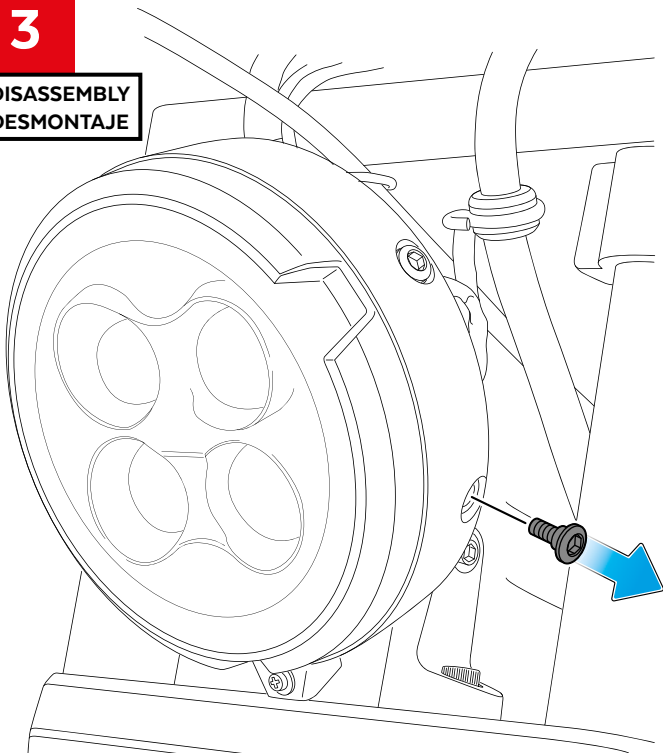

ID	PIEZA/PART	DESCRIPCIÓN	DESCRIPTION	QTY	REF
1		Semicarenado Dark Night	Dark Night semifairing	1	10903J/N
2		Cúpula	Screen	1	10904H/F
3		Soporte superior derecho (R)	Upper Right support	1	SOP4P7SRCUP0031
4		Soporte superior izquierdo (L)	Upper Left support	1	SOP4P7SLCUP0031
5		Soporte inferior derecho (R)	Lower Right support	1	SOP4P7IRCUP0031
6		Soporte inferior izquierdo (L)	Lower Left support	1	SOP4P7ILCUP0031
7		Tornillo Allen M8x45 ISO 7380	M8x45 ISO 7380 Allen screw	2	TORNI-I7380-817
8		Casquillo Ø8,5 x Ø13 x 12	Ø8,5 x Ø13 x 12 spacer	2	CASQUI-M----769
9		Tornillo Allen M5x20 ISO 7380	M5x20 ISO 7380 Allen screw	2	TORNI-I7380-730
10		Casquillo Ø6,5 x Ø13 x 8,5	Ø6,5 x Ø13 x 8,5 spacer	2	CASQUI----0298
11		Silentblock Ø9 x Ø6 x 8mm	Ø9 x Ø6 x 8mm silentblock	4	AROPASACABLES-1
12		Casquillo con valona Ø12xØ6,8x7,3	Ø12xØ6,8x7,3 Bush with flange	4	CASQUI-1A---750
13		Tornillo Allen M5x16 Ø11 ISO 7380	M5x16 Ø11 ISO 7380 Allen screw	11	TORNI-I7380-493
14		Arandela de nylon M5x1	M5x1 nylon washer	7	ARNV0000000245
15		Tapón tornillo M5 ISO 7380	M5 ISO 7380 screw cap	11	TAPON-----85
16		Silentblock M5	M5 silentblock	7	SILENBTM5-046/1

HONDA CMX1100 REBEL '21-

INSTRUCCIONES DE MONTAJE - MOUNTING INSTRUCTIONS - MONTAGEANLEITUNG

1

DISASSEMBLY
DESMONTAJE

2

ASSEMBLY
MONTAJE

3

DISASSEMBLY
DESMONTAJE