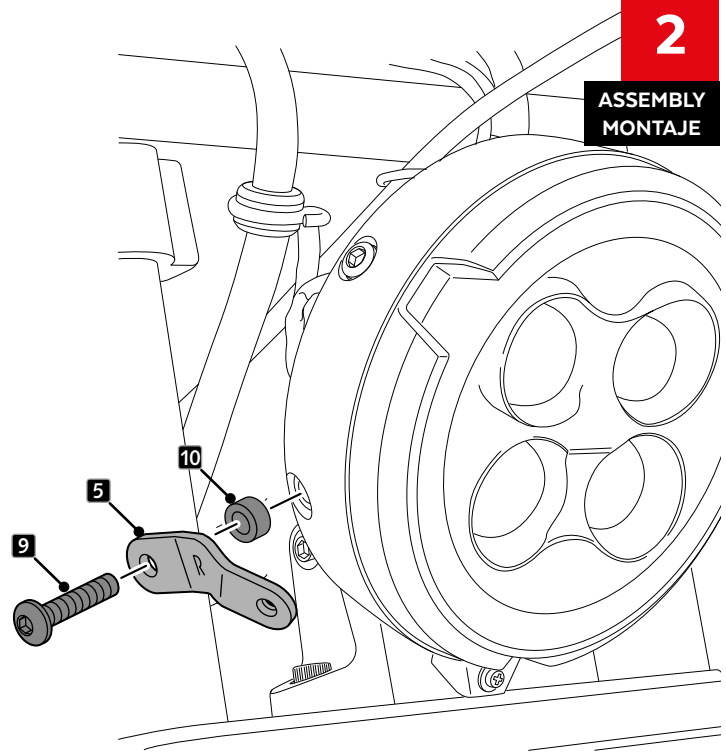

Nº 3
Nº 6
Nº 8

En las revisiones del vehículo es conveniente efectuar también el mantenimiento de apriete de toda la tornillería del semicarenado, especialmente los tornillos que fijan éste al vehículo. Gracias por su atención.
It would be convenient to retighten the semifairing screws, specially the ones that are fixed to the motorcycle, whenever you maintain the vehicle. Thanks for your attention.

ID	PIEZA/PART	DESCRIPCIÓN	DESCRIPTION	QTY	REF
1		Semicarenado Dark Night	Dark Night semifairing	1	10903J/N
2		Cúpula	Screen	1	10904H/F
3		Soporte superior derecho (R)	Upper Right support	1	SOP4P7SRCUP0031
4		Soporte superior izquierdo (L)	Upper Left support	1	SOP4P7SLCUP0031
5		Soporte inferior derecho (R)	Lower Right support	1	SOP4P7IRCUP0031
6		Soporte inferior izquierdo (L)	Lower Left support	1	SOP4P7ILCUP0031
7		Tornillo Allen M8x45 ISO 7380	M8x45 ISO 7380 Allen screw	2	TORNI-I7380-817
8		Casquillo Ø8,5 x Ø13 x 12	Ø8,5 x Ø13 x 12 spacer	2	CASQUI-M----769
9		Tornillo Allen M5x20 ISO 7380	M5x20 ISO 7380 Allen screw	2	TORNI-I7380-730
10		Casquillo Ø6,5 x Ø13 x 8,5	Ø6,5 x Ø13 x 8,5 spacer	2	CASQUI----0298
11		Silentblock Ø9 x Ø6 x 8mm	Ø9 x Ø6 x 8mm silentblock	4	AROPASACABLES-1
12		Casquillo con valona Ø12xØ6,8x7,3	Ø12xØ6,8x7,3 Bush with flange	4	CASQUI-1A---750
13		Tornillo Allen M5x16 Ø11 ISO 7380	M5x16 Ø11 ISO 7380 Allen screw	11	TORNI-I7380-493
14		Arandela de nylon M5x1	M5x1 nylon washer	7	ARNV0000000245
15		Tapón tornillo M5 ISO 7380	M5 ISO 7380 screw cap	11	TAPON-----85
16		Silentblock M5	M5 silentblock	7	SILENBTM5-046/1

HONDA CMX1100 REBEL '21-

INSTRUCCIONES DE MONTAJE - MOUNTING INSTRUCTIONS - MONTAGEANLEITUNG

1

DISASSEMBLY
DESMONTAJE

2

ASSEMBLY
MONTAJE

3

DISASSEMBLY
DESMONTAJE