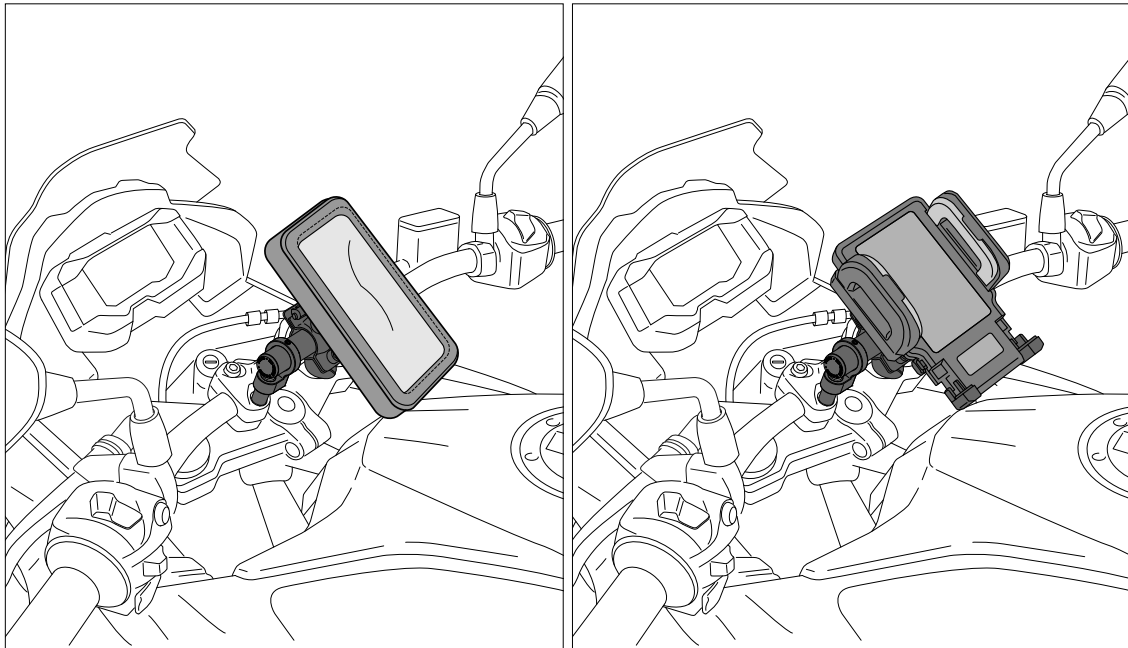

UNIVERSAL

M O U N T I N G I N S T R U C T I O N S

REF 3570N

SOPORTE FUNDA MOVIL / MOBILE COVER SUPPORT / MOBILE COVER-UNTERSTÜTZUNG

ALLEN

ID.	PIEZA/PART	DESCRIPCIÓN	DESCRIPTION	QTY.	REF.:
1		Soporte	Support	1	3570N
2		Barra Ø22x124	Ø22x124 tube	1	3570N
3		Tornillo allen M8x50 DIN912	M8x50 DIN912 screw	1	TORNI-D912--653
4		Tornillo allen M8x55 DIN912	M8x55 DIN912 screw	1	TORNI-D912--631
5		Tornillo allen M8x60 DIN912	M8x60 DIN912 screw	1	TORNI-D912--607
6		Prisionero M5x5	M5x5 screw	2	TORNI-D912--839
7		Casquillo long.20	Spile 20mm length	1	CASQUI-----586
8		Arandela M8 DIN433	M8 DIN433 washer	1	M8 DIN433