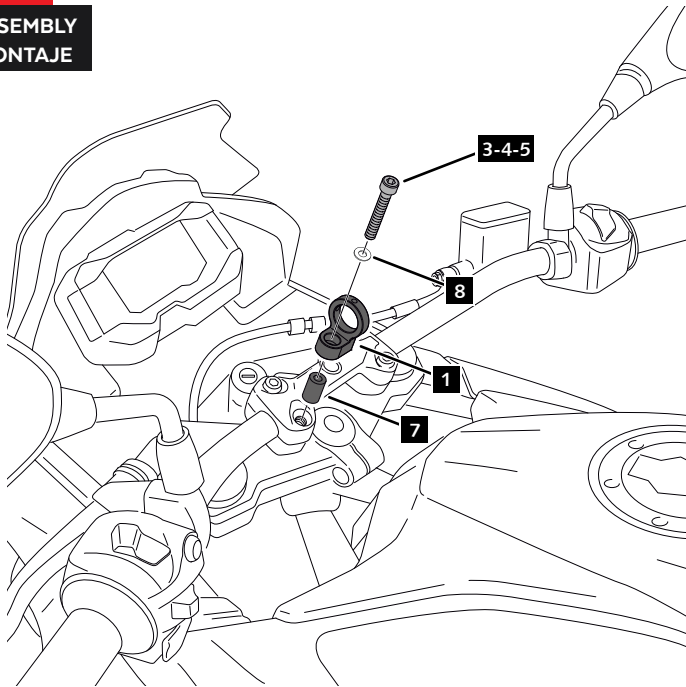

UNIVERSAL

M O U N T I N G I N S T R U C T I O N S

REF 3570N

SOPORTE FUNDA MOVIL / MOBILE COVER SUPPORT / MOBILE COVER-UNTERSTÜTZUNG

ALLEN

ID.	PIEZA/PART	DESCRIPCIÓN	DESCRIPTION	QTY.	REF.:
1		Soporte	Support	1	3570N
2		Barra Ø22x124	Ø22x124 tube	1	3570N
3		Tornillo allen M8x50 DIN912	M8x50 DIN912 screw	1	TORNI-D912--653
4		Tornillo allen M8x55 DIN912	M8x55 DIN912 screw	1	TORNI-D912--631
5		Tornillo allen M8x60 DIN912	M8x60 DIN912 screw	1	TORNI-D912--607
6		Prisionero M5x5	M5x5 screw	2	TORNI-D912--839
7		Casquillo long.20	Spile 20mm length	1	CASQUI-----586
8		Arandela M8 DIN433	M8 DIN433 washer	1	M8 DIN433

UNIVERSAL

INSTRUCCIONES DE MONTAJE - MOUNTING INSTRUCTIONS - MONTAGEANLEITUNG

1

ASSEMBLY
MONTAJE

2

ASSEMBLY
MONTAJE

3

ASSEMBLY
MONTAJE

4

ASSEMBLY
MONTAJE