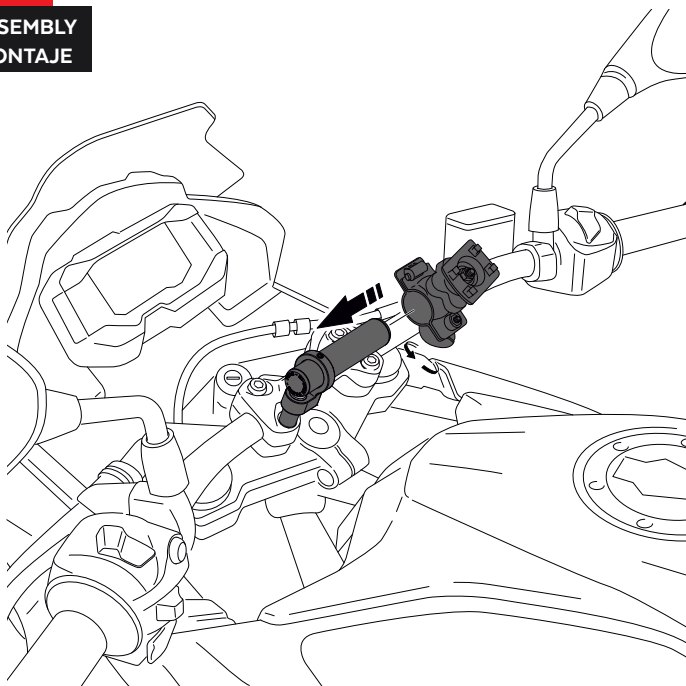

UNIVERSAL

M O U N T I N G I N S T R U C T I O N S

REF 3570N

SOPORTE FUNDA MOVIL / MOBILE COVER SUPPORT / MOBILE COVER-UNTERSTÜTZUNG

ALLEN

ID.	PIEZA/PART	DESCRIPCIÓN	DESCRIPTION	QTY.	REF.:
1		Soporte	Support	1	3570N
2		Barra Ø22x124	Ø22x124 tube	1	3570N
3		Tornillo allen M8x50 DIN912	M8x50 DIN912 screw	1	TORNI-D912--653
4		Tornillo allen M8x55 DIN912	M8x55 DIN912 screw	1	TORNI-D912--631
5		Tornillo allen M8x60 DIN912	M8x60 DIN912 screw	1	TORNI-D912--607
6		Prisionero M5x5	M5x5 screw	2	TORNI-D912--839
7		Casquillo long.20	Spile 20mm length	1	CASQUI-----586
8		Arandela M8 DIN433	M8 DIN433 washer	1	M8 DIN433

4

ASSEMBLY
MONTAJE