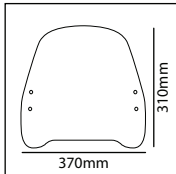

MOD. TRAFIC