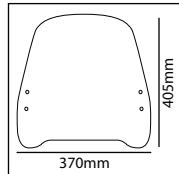

MOTOPLASTIC, S.A.

Molí de la sal, 1 - 08403 Granollers (Barcelona) SPAIN

Tel. 34 93 849 06 33 - Fax 34 93 849 09 88

info@puig.tv - info@puigusa.com

www.puig.tv - www.puigusa.com

MOD. URBAN

PREVENCIÓN

- Usar agua y jabón neutro para limpiar la pantalla.
- Revisar periódicamente el apriete de la tornillería.
- Estacionar el scooter en dirección al sol, evitando el efecto lupa que puede dañar algunas partes.
- Aparcar si es posible en superficies niveladas.

Gracias por su atención.

PREVENTION

- Use water and neutral soap to clean the windshield.
- Check the tightening of the fasteners periodically.
- Park the scooter facing the sun, avoiding the sun-reflection effect that may damage some parts.
- Park if possible on even surfaces.

Thanks for your attention.

ID.	DESCRIPCIÓN	DESCRIPTION	QTY.
1	Pantalla	Windshield	1
2	Tapa exterior	Exterior cap	2
3	SopORTE rótula exterior	Ball bearing exterior support	2
4	SopORTE rótula interior	Ball bearing interior support	2
5	Tornillo allen M5x20 DIN912	M5x20 DIN912 allen screw	4
6	Tuerca M5 DIN982 autofrenado	M5 DIN982 lock nut	4
7	Tornillo phillips M5x13	M5x13 phillips screw	4
8	Varilla recta Ø9x180	Straight rod Ø9x180	2
9	Tapón final varilla	Final bar cap	2
10	Tornillo M8x40 DIN912	M8x40 DIN912 screw	2
11	SopORTE guía sujección varilla	Rod guide support	2
12	Acoplamiento esquadra	Coupling angle	2
13	Esquadra Ref.:582	Angle Ref.:582	2
14	SopORTE retrovisor Ø10xØ10	Ø10xØ10 Mirror support	2
15	Tornillo M10x30 DIN913	M10x30 DIN913	2
16	Tuerca M10 DIN6923	M10 DIN6923 nut	2
17	Tapón caperuza plana M8	M8 flat nut cap	2
18	Caperuza plana M10	M10 cover	4
19	Casquillo Ø16xØ10x11	Ø16xØ10x11 spacer	2
20	Tuerca M8 DIN6923	M8 DIN6923 nut	2
21	Tapón tornillo M8 DIN912	M8 DIN912 screw cap	2
22	Fuelle tapa taladro	Below drill cover	2