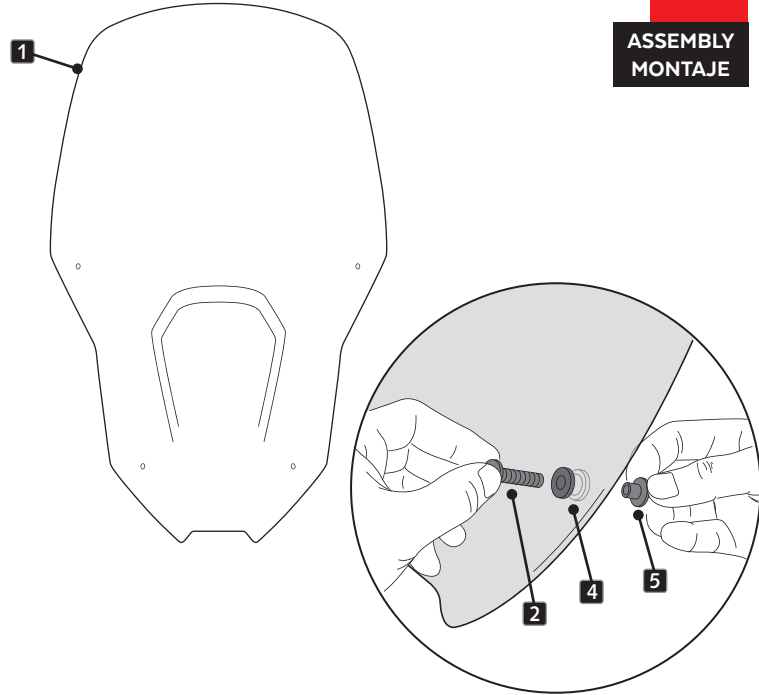

ALLEN

Nº 3
Nº 5

ID	PIEZA/PART	DESCRIPCIÓN	DESCRIPTION	QTY	REF
1		Cúpula TOURING	TOURING screen	1	21395W/H/N/FM3
2		Tornillo Allen M5x20 Ø11 ISO 7380	M5x20 Ø11 ISO 7380 Allen screw	4	TORNI-17380-730
3		Tapón tornillo M5 ISO 7380	M5 ISO 7380 screw cap	4	TAPON-----85
4		Silentblock Ø9 xØ6 x8mm	Ø9 xØ6 x8mm silentblock	4	AROPASACABLES-3
5		Casquillo con valona Ø12xØ6,8x7,3	Ø12xØ6,8x7,3 Bush with flange	4	CASQUI-1A---750

HONDA CRF100L AFRICA TWIN ADVENTURE SPORTS '20- / CRF100L AFRICA TWIN '23-

INSTRUCCIONES DE MONTAJE - MOUNTING INSTRUCTIONS - MONTAGEANLEITUNG

1

DISASSEMBLY
DESMONTAJE

2

ASSEMBLY
MONTAJE

3

ASSEMBLY
MONTAJE

4

ASSEMBLY
MONTAJE