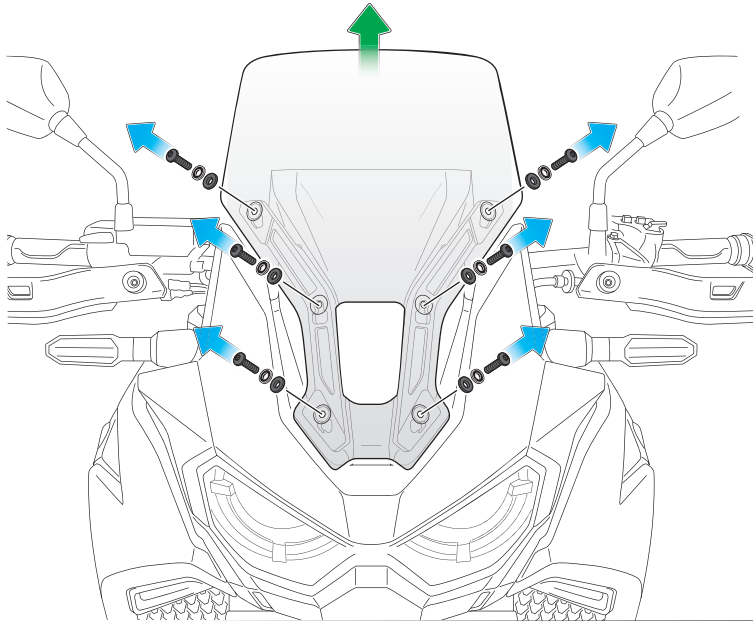

HONDA CRF100L AFRICA TWIN ADVENTURE SPORTS '20- / CRF100L AFRICA TWIN '23-

INSTRUCCIONES DE MONTAJE - MOUNTING INSTRUCTIONS - MONTAGEANLEITUNG

1

DISASSEMBLY
DESMONTAJE