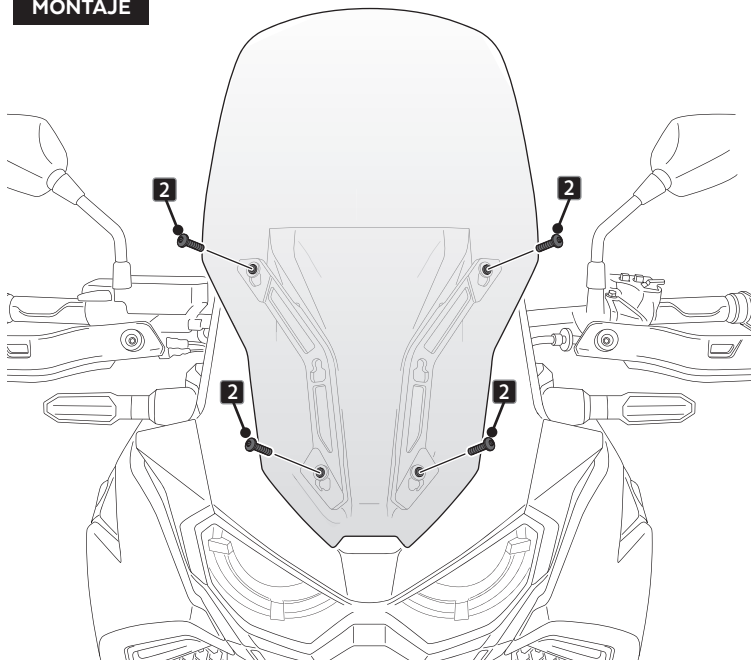

ALLEN

Nº 3
Nº 5

ID	PIEZA/PART	DESCRIPCIÓN	DESCRIPTION	QTY	REF
1		Cúpula TOURING	TOURING screen	1	21395W/H/N/FM3
2		Tornillo Allen M5x20 Ø11 ISO 7380	M5x20 Ø11 ISO 7380 Allen screw	4	TORNI-17380-730
3		Tapón tornillo M5 ISO 7380	M5 ISO 7380 screw cap	4	TAPON-----85
4		Silentblock Ø9 xØ6 x8mm	Ø9 xØ6 x8mm silentblock	4	AROPASACABLES-3
5		Casquillo con valona Ø12xØ6,8x7,3	Ø12xØ6,8x7,3 Bush with flange	4	CASQUI-1A---750

HONDA CRF100L AFRICA TWIN ADVENTURE SPORTS '20- / CRF100L AFRICA TWIN '23-

INSTRUCCIONES DE MONTAJE - MOUNTING INSTRUCTIONS - MONTAGEANLEITUNG

1

DISASSEMBLY
DESMONTAJE

2

ASSEMBLY
MONTAJE

3

ASSEMBLY
MONTAJE

4

ASSEMBLY
MONTAJE