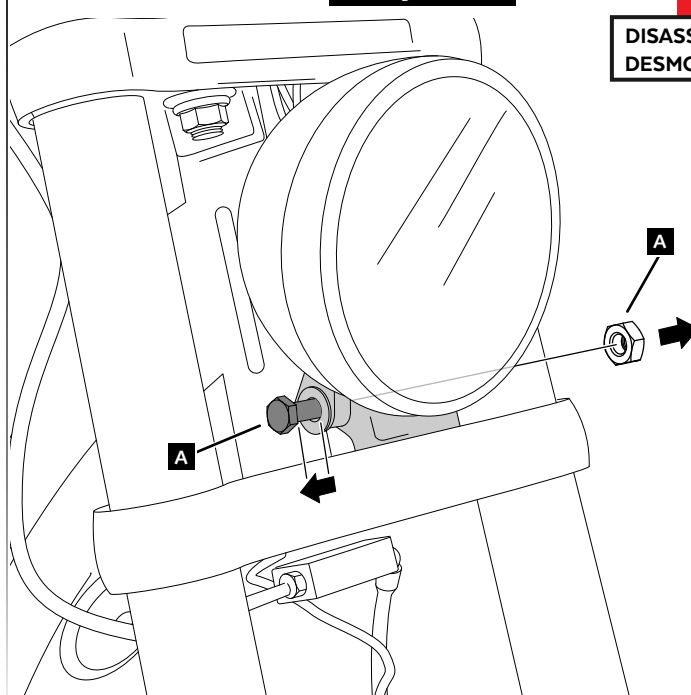

## HARLEY DAVIDSON SOFTAIL LOW RIDER FXLR '18-

INSTRUCCIONES DE MONTAJE - MOUNTING INSTRUCTIONS - MONTAGEANLEITUNG

1

DISASSEMBLY  
DESMONTAJE

A Tornillería original  
Original screws

2

DISASSEMBLY  
DESMONTAJE

A Tornillería original  
Original screws

3

ASSEMBLY  
MONTAJE

A Tornillería original  
Original screws

4

DISASSEMBLY  
DESMONTAJE

A Tornillería original  
Original screws

## HARLEY DAVIDSON SOFTAIL LOW RIDER FXLR '18-

INSTRUCCIONES DE MONTAJE - MOUNTING INSTRUCTIONS - MONTAGEANLEITUNG

5

ASSEMBLY  
MONTAJE

6

ASSEMBLY  
MONTAJE

7

ASSEMBLY  
MONTAJE