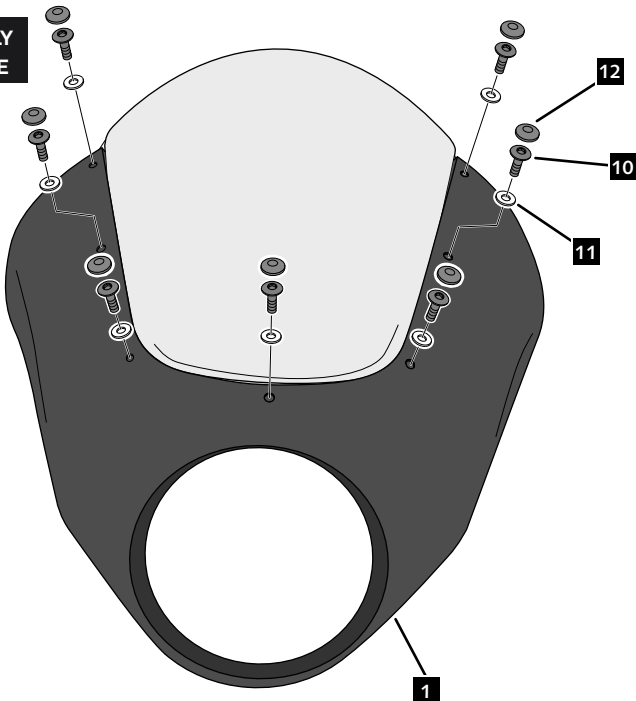

ID.	PIEZA/PART	DESCRIPCIÓN	DESCRIPTION	QTY.	REF.
1		Semicarenado Dark Night	Dark Night semifairing	1	10903N
2		Cúpula	Screen	1	10904H/F
3		Soporte superior derecho (SR)	Upper Left support (SR)	1	SOP4P6SRCUP0018
4		Soporte superior izquierdo (SL)	Upper Right support (SL)	1	SOP4P6SLCUP0018
5		Soporte inferior derecho (IR)	Lower Left support (IR)	1	SOP4P6IRCUP0018
6		Soporte inferior izquierdo (IL)	Lower Right support (IR)	1	SOP4P6ILCUP0018
7		Tornillo allen ISO7380 M6X17 Ø14 INOX	ISO7380 M6X17 Ø14 INOX allen screw	2	TORNI-I7380-485
8		Silentblock Ø9xØ6x8mm	Ø9xØ6x8mm silentblock	4	AROPASACABLES-3
9		Casquillo con valona Ø12xØ6,8x7,3	Ø12xØ6,8x7,3 bush with flange	4	CASQUI-1A---750
10		Tornillo allen M5x16 Ø11 ISO 7380	M5x16 Ø11 ISO 7380 allen screw	11	TORNI-I7380-493
11		Arandela de nylon M5x1	M5x1 nylon washer	7	ARNV0000000245
12		Tapon tornillo M5 ISO 7380	M5 ISO 7380 screw cap	11	TAPON-----85
13		Silentblock M5	M5 silentblock	7	SILENBTM5-046/1
14		Arandela M10	M10 DIN125 washer	1	ARAND-PIM10-574

## HARLEY DAVIDSON SOFTAIL LOW RIDER FXLR '18-

INSTRUCCIONES DE MONTAJE - MOUNTING INSTRUCTIONS - MONTAGEANLEITUNG

5

ASSEMBLY  
MONTAJE

6

ASSEMBLY  
MONTAJE

7

ASSEMBLY  
MONTAJE