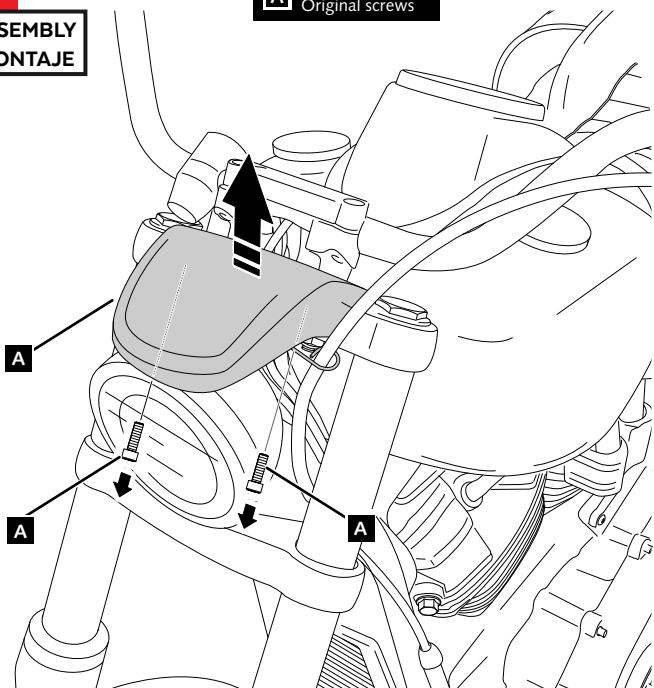

ID.	PIEZA/PART	DESCRIPCIÓN	DESCRIPTION	QTY.	REF.
1		Semicarenado Dark Night	Dark Night semifairing	1	10903N
2		Cúpula	Screen	1	10904H/F
3		Soporte superior derecho (SR)	Upper Left support (SR)	1	SOP4P6SRCUP0018
4		Soporte superior izquierdo (SL)	Upper Right support (SL)	1	SOP4P6SLCUP0018
5		Soporte inferior derecho (IR)	Lower Left support (IR)	1	SOP4P6IRCUP0018
6		Soporte inferior izquierdo (IL)	Lower Right support (IR)	1	SOP4P6ILCUP0018
7		Tornillo allen ISO7380 M6X17 Ø14 INOX	ISO7380 M6X17 Ø14 INOX allen screw	2	TORNI-I7380-485
8		Silentblock Ø9xØ6x8mm	Ø9xØ6x8mm silentblock	4	AROPASACABLES-3
9		Casquillo con valona Ø12xØ6,8x7,3	Ø12xØ6,8x7,3 bush with flange	4	CASQUI-1A---750
10		Tornillo allen M5x16 Ø11 ISO 7380	M5x16 Ø11 ISO 7380 allen screw	11	TORNI-I7380-493
11		Arandela de nylon M5x1	M5x1 nylon washer	7	ARNV0000000245
12		Tapon tornillo M5 ISO 7380	M5 ISO 7380 screw cap	11	TAPON-----85
13		Silentblock M5	M5 silentblock	7	SILENBTM5-046/1
14		Arandela M10	M10 DIN125 washer	1	ARAND-PIM10-574

## HARLEY DAVIDSON SOFTAIL LOW RIDER FXLR '18-

INSTRUCCIONES DE MONTAJE - MOUNTING INSTRUCTIONS - MONTAGEANLEITUNG

1

DISASSEMBLY  
DESMONTAJE

A Tornillería original  
Original screws

2

DISASSEMBLY  
DESMONTAJE