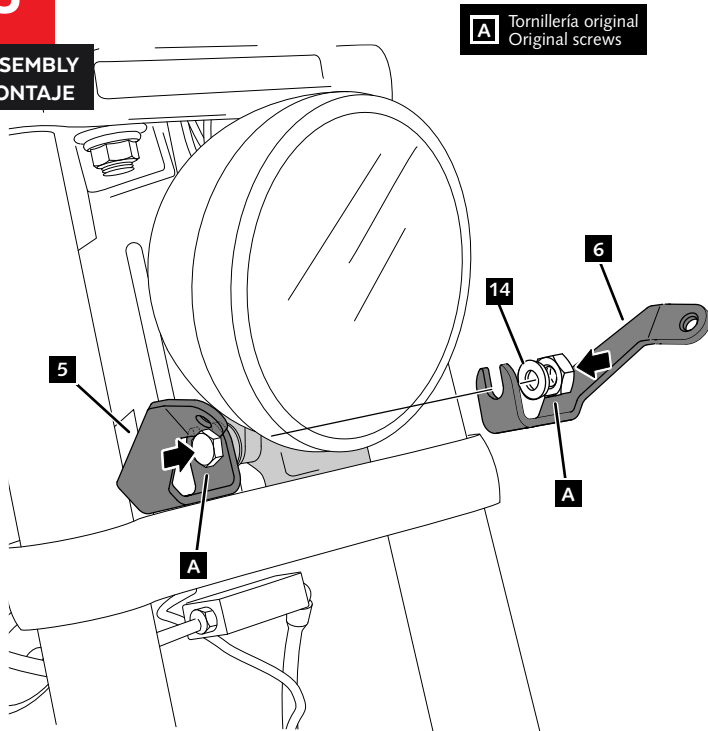

HARLEY DAVIDSON SOFTAIL LOW RIDER FXLR '18-

INSTRUCCIONES DE MONTAJE - MOUNTING INSTRUCTIONS - MONTAGEANLEITUNG

5

ASSEMBLY
MONTAJE