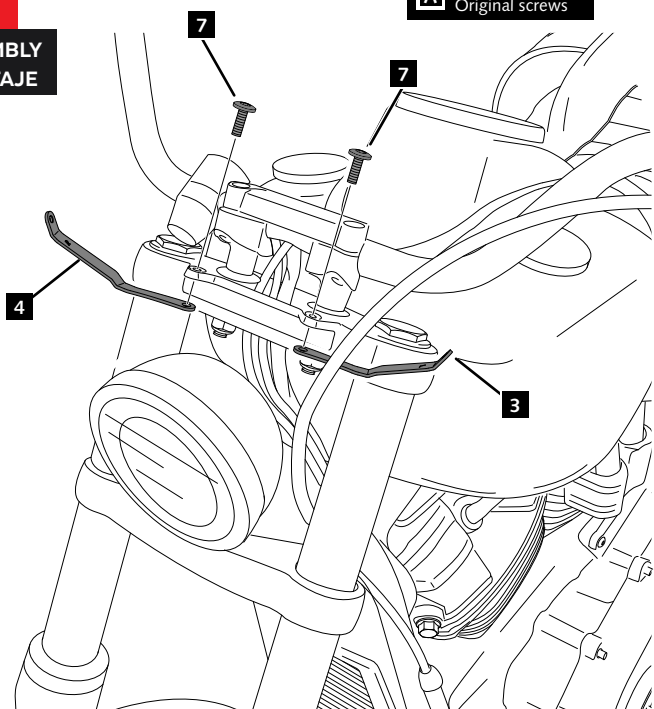

3

ASSEMBLY
MONTAJE

A Tornillería original
Original screws