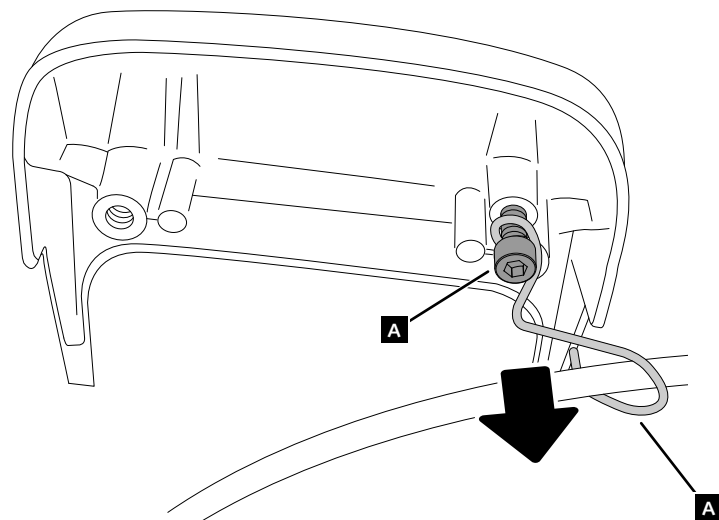

2

DISASSEMBLY
DESMONTAJE

A Tornillería original
Original screws