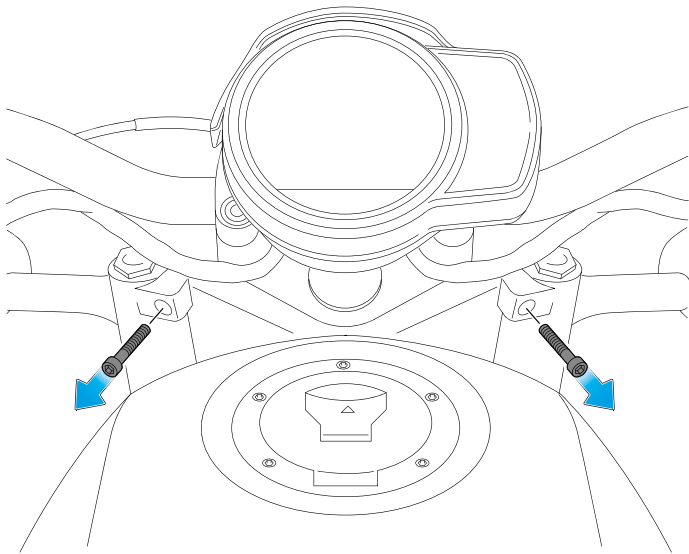

HONDA CMX1100 REBEL '21-

INSTRUCCIONES DE MONTAJE - MOUNTING INSTRUCTIONS - MONTAGEANLEITUNG

5

**DISASSEMBLY
DESMONTAJE**