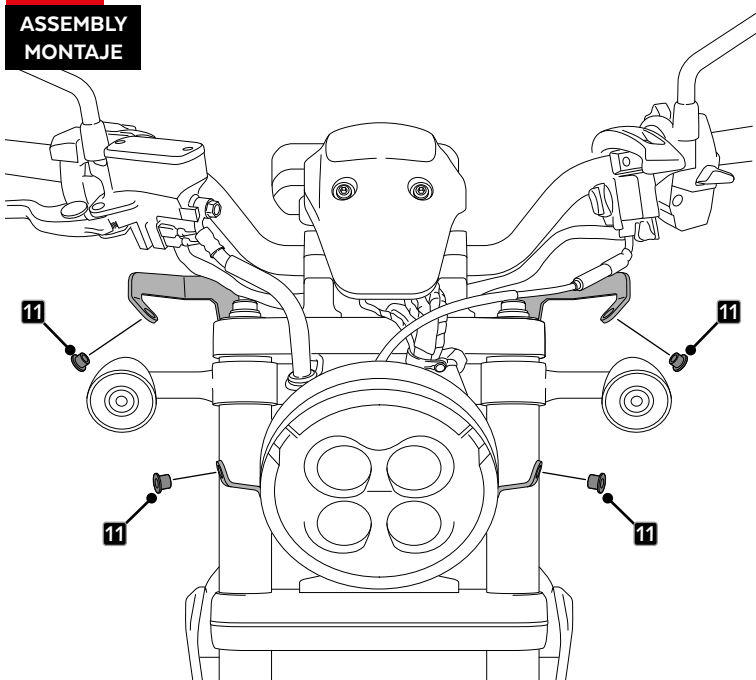

7

**ASSEMBLY
MONTAJE**