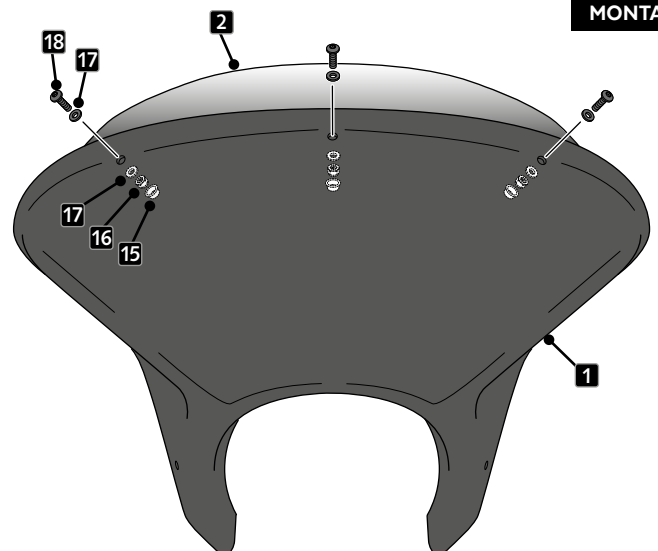

8

**ASSEMBLY
MONTAJE**