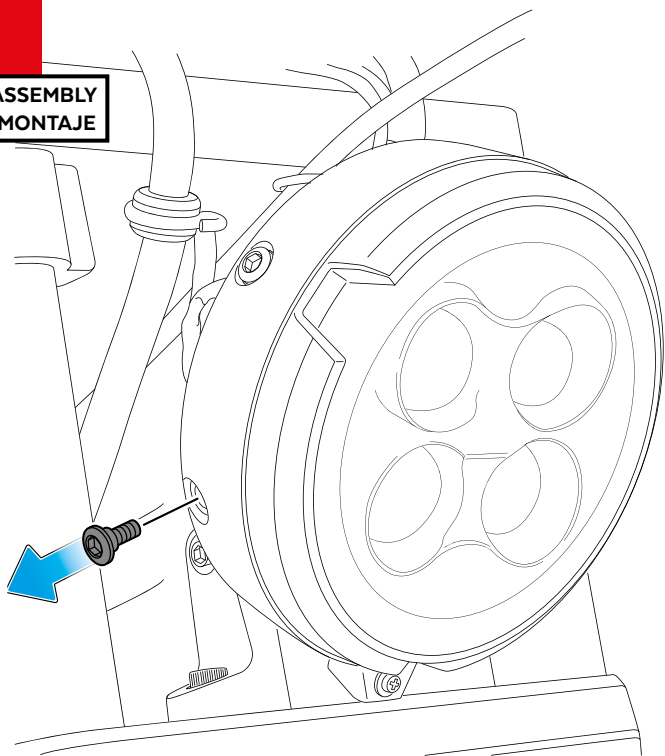

HONDA CMX1100 REBEL '21-

INSTRUCCIONES DE MONTAJE - MOUNTING INSTRUCTIONS - MONTAGEANLEITUNG

1

DISASSEMBLY
DESMONTAJE