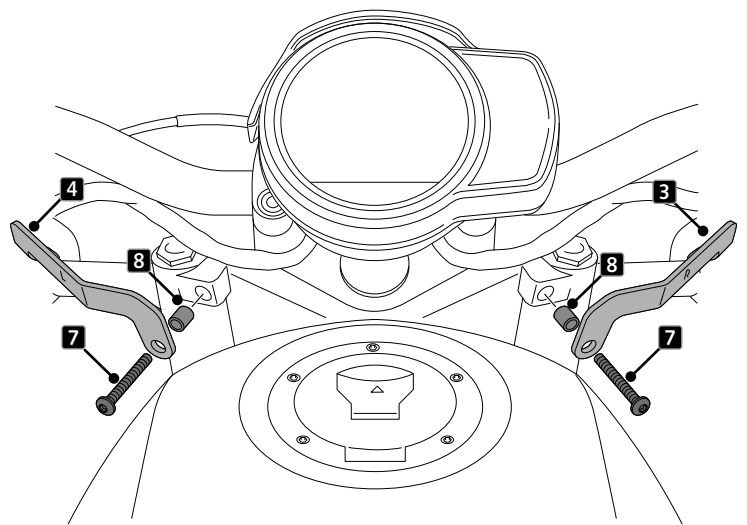

6

**ASSEMBLY
MONTAJE**