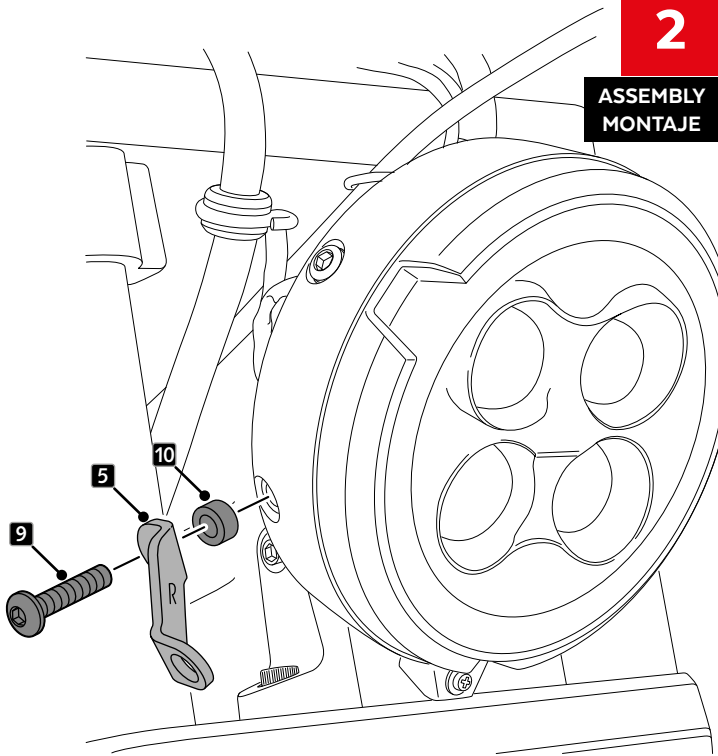

HONDA CMX1100 REBEL '21-

M O U N T I N G I N S T R U C T I O N S

REF 21067/21069

SEMIFAIRING BATWING SML SPORT MODEL

ALLEN
Nº 3
Nº 6
Nº 8

En las revisiones del vehículo es conveniente efectuar también el mantenimiento de apriete de toda la tornillería del semicarenado, especialmente los tornillos que fijan éste al vehículo. Gracias por su atención.
It would be convenient to retight the semifairing screws, specially the ones that are fixed to the motorcycle, whenever you maintain the vehicle. Thanks for your attention.

ID	PIEZA/PART	DESCRIPCIÓN	DESCRIPTION	QTY	REF
1		Semicarenado batwing SML	Batwing SML semifairing	1	10897N/J
2		Cúpula SPORT	SPORT screen	1	10899H/W
3		Soporte superior derecho (R)	Upper Left support	1	SOP4P6SRBTM0025
4		Soporte superior izquierdo (L)	Upper Right support	1	SOP4P6SLBTM0025
5		Soporte inferior derecho (R)	Lower Left support	1	SOP4P6IRBTM0025
6		Soporte inferior izquierdo (L)	Lower Right support	1	SOP4P6ILBTM0025
7		Tornillo Allen M8x45 Ø11 ISO 7380	M8x45 Ø11 ISO 7380 Allen screw	2	TORNI-I7380-817
8		Casquillo Ø8,5xØ13 x12mm	Ø8,5xØ13 x12mm spacer	2	CASQUI-M----769
9		Tornillo Allen M5x20 Ø11 ISO 7380	M5x20 Ø11 ISO 7380 Allen screw	2	TORNI-I7380-730
10		Casquillo Ø8,5xØ13 x6	Ø8,5xØ13 x6 spacer	2	CASQUI-----776
11		Silentblock M5	M5 silentblock	4	SILENBTM5-046/1
12		Arandela nylon M5x1	M5x1 nylon washer	4	ARNV00000000245
13		Tornillo Allen M5x16 Ø11 ISO 7380	M5x16 Ø11 ISO 7380 Allen screw	4	TORNI-I7380-493
14		Tapón tornillo M5 ISO 7380	M5 ISO 7380 screw cap	4	TAPON-----85
15		Tapón tuerca M4	M4 nut cap	3	TAPON-----91
16		Tuerca autoblocante M4	M4 lock nut	3	TUERCAE985-0290
17		Arandela nylon M4	M4 nylon washer	3	ARNV00000000311
18		Tornillo Allen M4x12 Ø9 ISO 7380	M4x12 Ø9 ISO 7380 Allen screw	3	TORNI-I7380-800

HONDA CMX1100 REBEL '21-

INSTRUCCIONES DE MONTAJE - MOUNTING INSTRUCTIONS - MONTAGEANLEITUNG

1

DISASSEMBLY
DESMONTAJE

2

ASSEMBLY
MONTAJE

3

DISASSEMBLY
DESMONTAJE