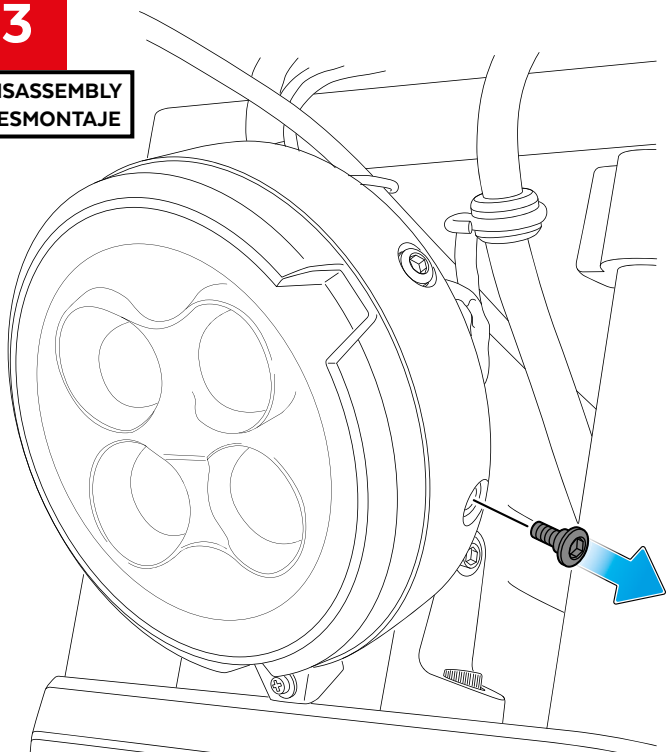

HONDA CMX1100 REBEL '21-

M O U N T I N G I N S T R U C T I O N S

REF 21067/21069

SEMIFAIRING BATWING SML SPORT MODEL

ALLEN
Nº 3
Nº 6
Nº 8

En las revisiones del vehículo es conveniente efectuar también el mantenimiento de apriete de toda la tornillería del semicarenado, especialmente los tornillos que fijan éste al vehículo. Gracias por su atención.
It would be convenient to retight the semifairing screws, specially the ones that are fixed to the motorcycle, whenever you maintain the vehicle. Thanks for your attention.

ID	PIEZA/PART	DESCRIPCIÓN	DESCRIPTION	QTY	REF
1		Semicarenado batwing SML	Batwing SML semifairing	1	10897N/J
2		Cúpula SPORT	SPORT screen	1	10899H/W
3		Soporte superior derecho (R)	Upper Left support	1	SOP4P6SRBTM0025
4		Soporte superior izquierdo (L)	Upper Right support	1	SOP4P6SLBTM0025
5		Soporte inferior derecho (R)	Lower Left support	1	SOP4P6IRBTM0025
6		Soporte inferior izquierdo (L)	Lower Right support	1	SOP4P6ILBTM0025
7		Tornillo Allen M8x45 Ø11 ISO 7380	M8x45 Ø11 ISO 7380 Allen screw	2	TORNI-I7380-817
8		Casquillo Ø8,5xØ13 x12mm	Ø8,5xØ13 x12mm spacer	2	CASQUI-M----769
9		Tornillo Allen M5x20 Ø11 ISO 7380	M5x20 Ø11 ISO 7380 Allen screw	2	TORNI-I7380-730
10		Casquillo Ø8,5xØ13 x6	Ø8,5xØ13 x6 spacer	2	CASQUI-----776
11		Silentblock M5	M5 silentblock	4	SILENBTM5-046/1
12		Arandela nylon M5x1	M5x1 nylon washer	4	ARNV00000000245
13		Tornillo Allen M5x16 Ø11 ISO 7380	M5x16 Ø11 ISO 7380 Allen screw	4	TORNI-I7380-493
14		Tapón tornillo M5 ISO 7380	M5 ISO 7380 screw cap	4	TAPON-----85
15		Tapón tuerca M4	M4 nut cap	3	TAPON-----91
16		Tuerca autoblocante M4	M4 lock nut	3	TUERCAE985-0290
17		Arandela nylon M4	M4 nylon washer	3	ARNV00000000311
18		Tornillo Allen M4x12 Ø9 ISO 7380	M4x12 Ø9 ISO 7380 Allen screw	3	TORNI-I7380-800

HONDA CMX1100 REBEL '21-

INSTRUCCIONES DE MONTAJE - MOUNTING INSTRUCTIONS - MONTAGEANLEITUNG

1

DISASSEMBLY
DESMONTAJE

2

ASSEMBLY
MONTAJE

3

DISASSEMBLY
DESMONTAJE