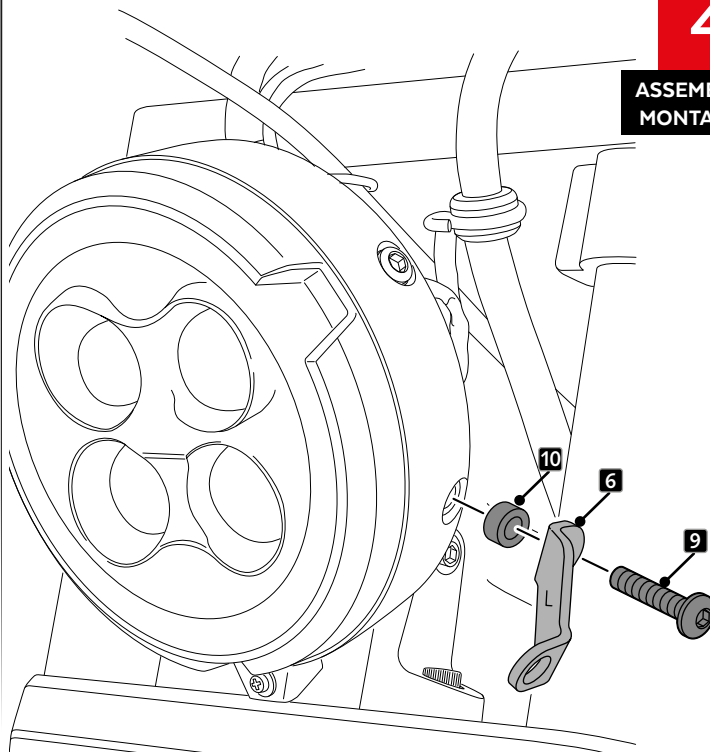

4

ASSEMBLY
MONTAJE