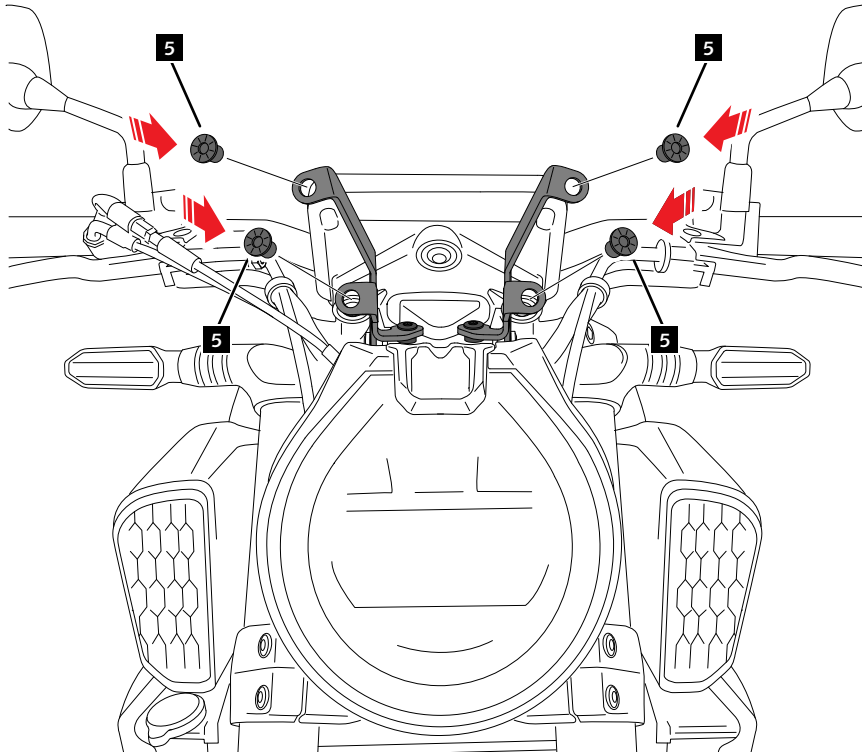

HONDA CB650R NEO SPORTS CAFÉ '24-

INSTRUCCIONES DE MONTAJE - MOUNTING INSTRUCTIONS - MONTAGEANLEITUNG

4

ASSEMBLY
MONTAJE

5

ASSEMBLY
MONTAJE