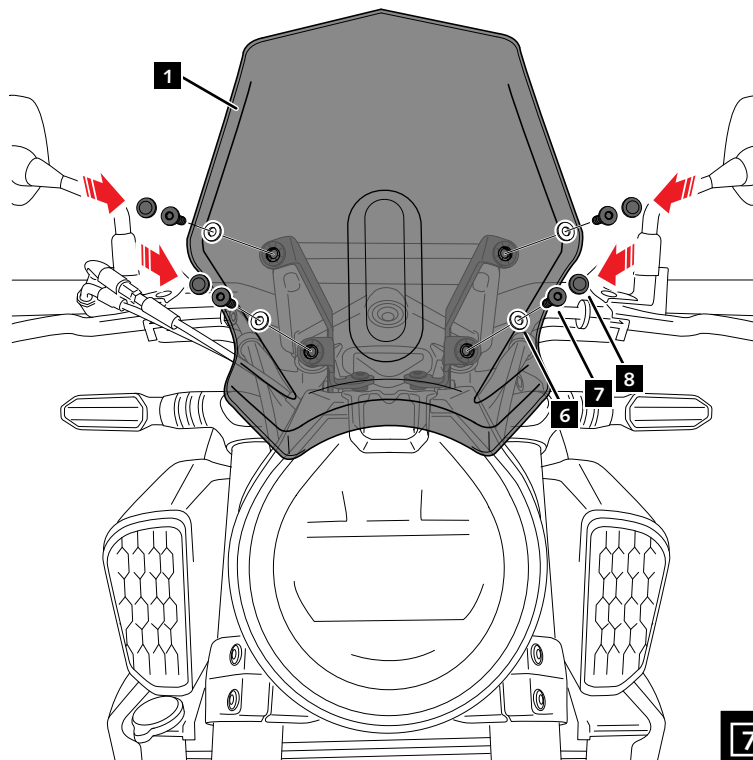

N° 3
N° 5

ID.	PIEZA/PART	DESCRIPCIÓN	DESCRIPTION	QTY.	REF.:
1		Cúpula Sport	Sport Screen	1	10639H/F/W/JM3
2		Soporte izquierdo	Left support	1	SOPOR2P3-L21960
3		Soporte derecho	Right support	1	SOPOR2P3-R21960
4		Casquillo Ø13xØ8x3,5mm	Ø13xØ8x3,5mm Arrowhead	2	CASQUI-----775
5		Silentblock M5	M5 Silentblock	4	SILENBTM5-046/1
6		Arandela nylon M5x1	M5x1 Nylon washer	4	ARNV00000000245
7		Tornillo allen M5x16 Ø11 ISO 7380	M5x16 Ø11 ISO 7380 allen screw	6	TORNI-I7380-493
8		Tapón tornillo M5 ISO 7380	M5 ISO 7380 screw cap	4	TAPON-----85

A Tornillería original
Original screws

3

DISASSEMBLY
DESMONTAJE

4

ASSEMBLY
MONTAJE

7 Par de apriete - 3 Nm
Tightening torque - 3 Nm

A Par de apriete - 8 Nm
Tightening torque - 8 Nm

A Tornillería original
Original screws

HONDA CB650R NEO SPORTS CAFÉ '24-

INSTRUCCIONES DE MONTAJE - MOUNTING INSTRUCTIONS - MONTAGEANLEITUNG

4

ASSEMBLY
MONTAJE

5

ASSEMBLY
MONTAJE

7  Par de apriete - 1,5 Nm
Tightening torque - 1,5 Nm