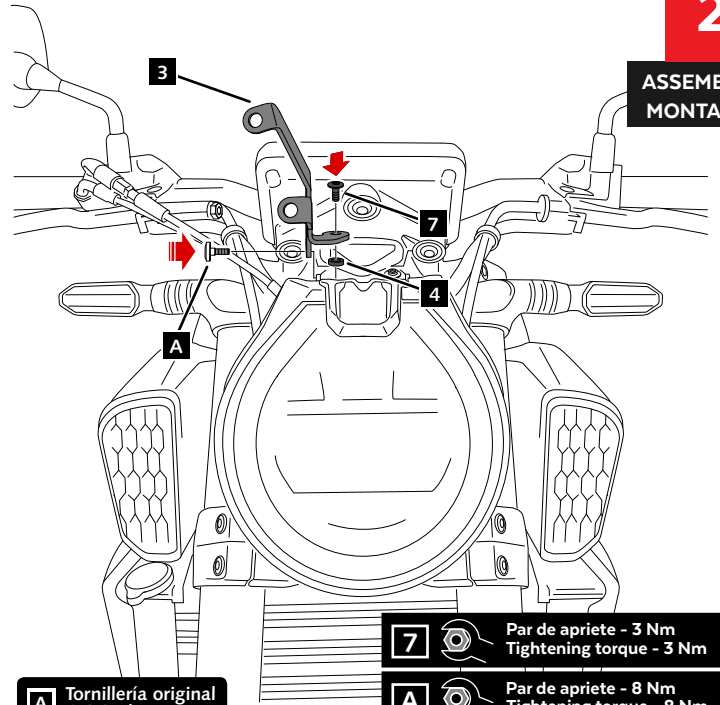

N° 3
N° 5

ID.	PIEZA/PART	DESCRIPCIÓN	DESCRIPTION	QTY.	REF.:
1		Cúpula Sport	Sport Screen	1	10639H/F/W/JM3
2		Soporte izquierdo	Left support	1	SOPOR2P3-L21960
3		Soporte derecho	Right support	1	SOPOR2P3-R21960
4		Casquillo Ø13xØ8x3,5mm	Ø13xØ8x3,5mm Arrowhead	2	CASQUI-----775
5		Silentblock M5	M5 Silentblock	4	SILENBTM5-046/1
6		Arandela nylon M5x1	M5x1 Nylon washer	4	ARNV00000000245
7		Tornillo allen M5x16 Ø11 ISO 7380	M5x16 Ø11 ISO 7380 allen screw	6	TORNI-I7380-493
8		Tapón tornillo M5 ISO 7380	M5 ISO 7380 screw cap	4	TAPON-----85

HONDA CB650R NEO SPORTS CAFÉ '24-

INSTRUCCIONES DE MONTAJE - MOUNTING INSTRUCTIONS - MONTAGEANLEITUNG

1

DISASSEMBLY
DESMONTAJE

2

ASSEMBLY
MONTAJE

7 Par de apriete - 3 Nm
Tightening torque - 3 Nm

A Par de apriete - 8 Nm
Tightening torque - 8 Nm

A Tornillería original
Original screws

3

DISASSEMBLY
DESMONTAJE

4

ASSEMBLY
MONTAJE

7 Par de apriete - 3 Nm
Tightening torque - 3 Nm

A Par de apriete - 8 Nm
Tightening torque - 8 Nm

A Tornillería original
Original screws