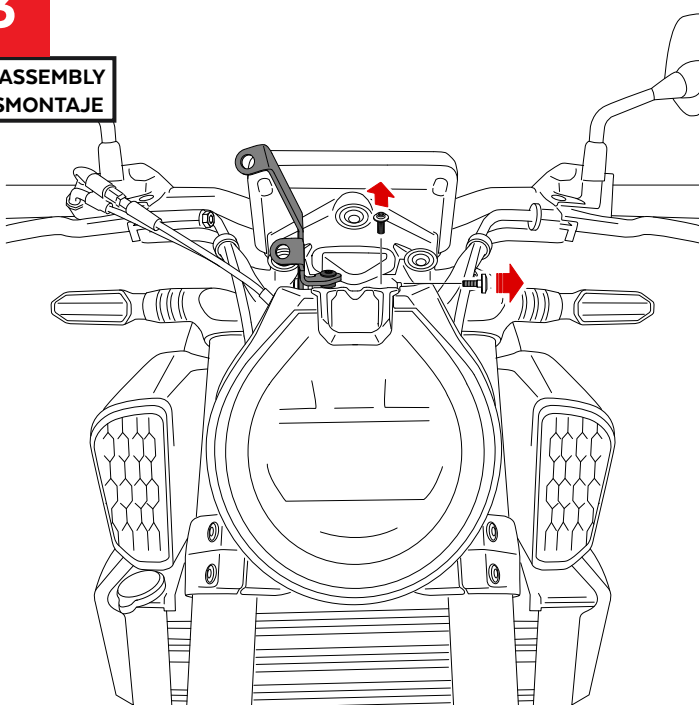

N° 3
N° 5

ID.	PIEZA/PART	DESCRIPCIÓN	DESCRIPTION	QTY.	REF.:
1		Cúpula Sport	Sport Screen	1	10639H/F/W/JM3
2		Soporte izquierdo	Left support	1	SOPOR2P3-L21960
3		Soporte derecho	Right support	1	SOPOR2P3-R21960
4		Casquillo Ø13xØ8x3,5mm	Ø13xØ8x3,5mm Arrowhead	2	CASQUI-----775
5		Silentblock M5	M5 Silentblock	4	SILENBTM5-046/1
6		Arandela nylon M5x1	M5x1 Nylon washer	4	ARNV00000000245
7		Tornillo allen M5x16 Ø11 ISO 7380	M5x16 Ø11 ISO 7380 allen screw	6	TORNI-I7380-493
8		Tapón tornillo M5 ISO 7380	M5 ISO 7380 screw cap	4	TAPON-----85

A Tornillería original
Original screws

3

DISASSEMBLY
DESMONTAJE

4

ASSEMBLY
MONTAJE

7 Par de apriete - 3 Nm
Tightening torque - 3 Nm

A Par de apriete - 8 Nm
Tightening torque - 8 Nm

A Tornillería original
Original screws