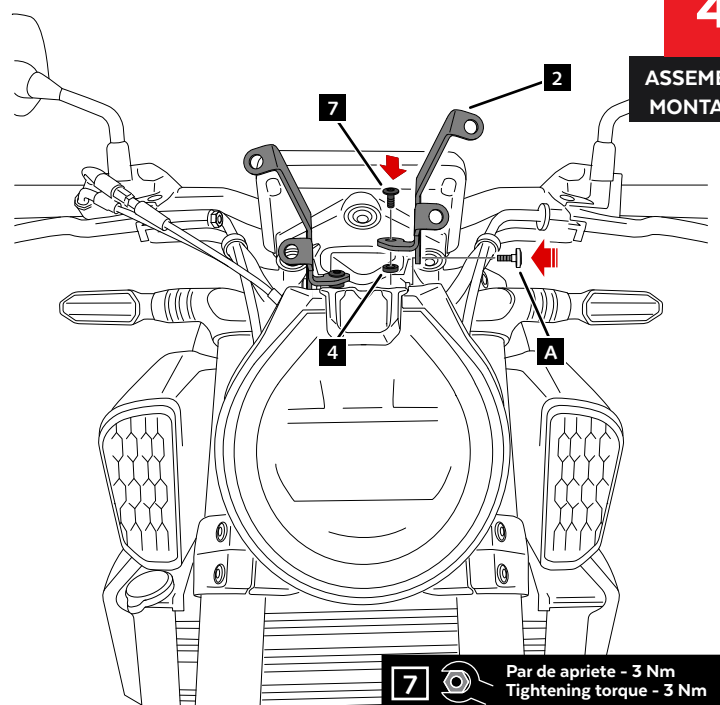

N° 3
N° 5

ID.	PIEZA/PART	DESCRIPCIÓN	DESCRIPTION	QTY.	REF.:
1		Cúpula Sport	Sport Screen	1	10639H/F/W/JM3
2		Soporte izquierdo	Left support	1	SOPOR2P3-L21960
3		Soporte derecho	Right support	1	SOPOR2P3-R21960
4		Casquillo Ø13xØ8x3,5mm	Ø13xØ8x3,5mm Arrowhead	2	CASQUI-----775
5		Silentblock M5	M5 Silentblock	4	SILENBTM5-046/1
6		Arandela nylon M5x1	M5x1 Nylon washer	4	ARNV00000000245
7		Tornillo allen M5x16 Ø11 ISO 7380	M5x16 Ø11 ISO 7380 allen screw	6	TORNI-I7380-493
8		Tapón tornillo M5 ISO 7380	M5 ISO 7380 screw cap	4	TAPON-----85

A Tornillería original
Original screws

3

DISASSEMBLY
DESMONTAJE

4

ASSEMBLY
MONTAJE

7 Par de apriete - 3 Nm
Tightening torque - 3 Nm

A Par de apriete - 8 Nm
Tightening torque - 8 Nm

A Tornillería original
Original screws