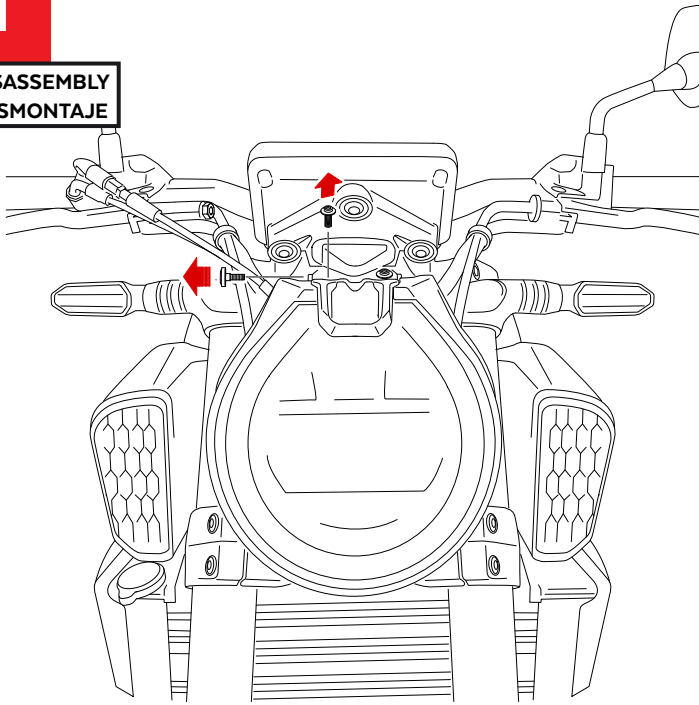

HONDA CB650R NEO SPORTS CAFÉ '24-

INSTRUCCIONES DE MONTAJE - MOUNTING INSTRUCTIONS - MONTAGEANLEITUNG

1

DISASSEMBLY
DESMONTAJE