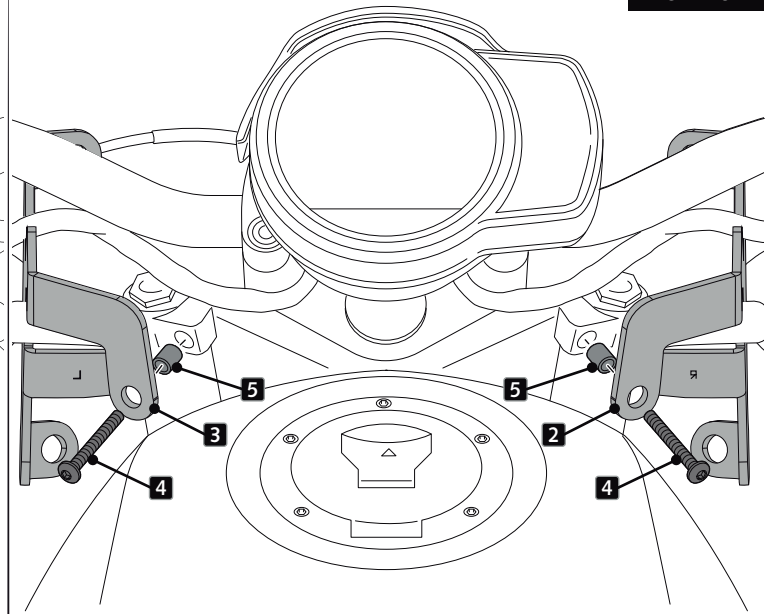

2

**ASSEMBLY
MONTAJE**