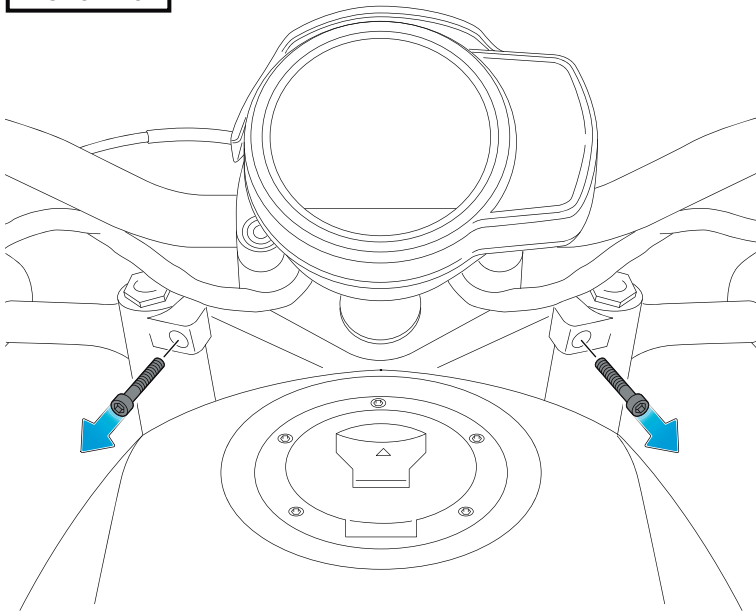

HONDA CMX1100 REBEL '21-

INSTRUCCIONES DE MONTAJE - MOUNTING INSTRUCTIONS - MONTAGEANLEITUNG

1

**DISASSEMBLY
DESMONTAJE**