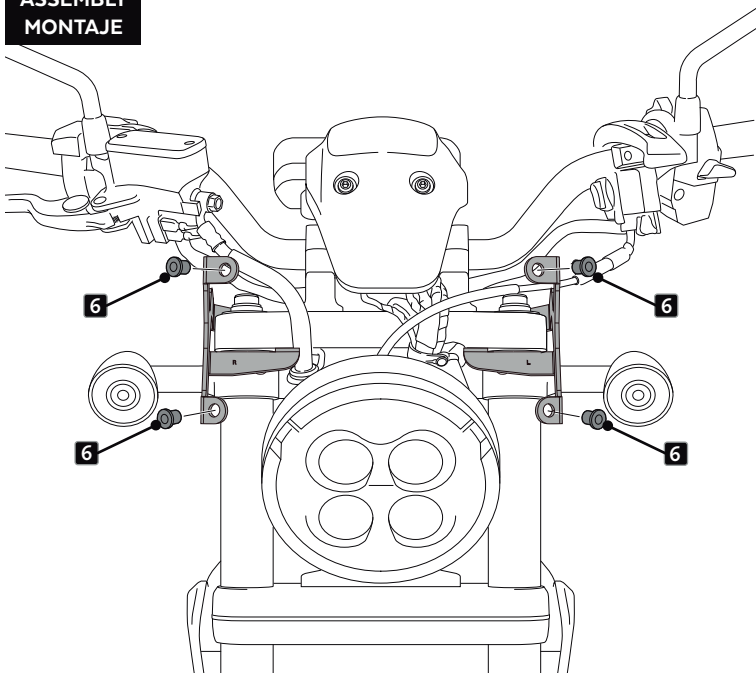

Nº 3
Nº 5

ID	PIEZA/PART	DESCRIPCIÓN	DESCRIPTION	QTY	REF
1		Cúpula Sport	Sport screen	1	20819F/H/N/WM3
2		Soporte derecho (R)	Right support (R)	1	SOPOR2P4-R20820
3		Soporte izquierdo (L)	Left support (L)	1	SOPOR2P4-L20820
4		Tornillo Allen M8x45 ISO 7380	M8x45 ISO 7380 Allen screw	2	TORNI-I7380-817
5		Casquillo Ø8,5xØ13 x12	Ø8,5xØ13 x12 Arrowhead	2	CASQUI-M----769
6		Silentblock M5	M5 silentblock	4	SILENTBTM5-046/1
7		Arandela de nylon M5x1	M5x1 nylon washer	4	ARNV00000000245
8		Tornillo Allen M5x16 Ø11 ISO7380	M5x16 Ø11 ISO7380 Allen screw	4	TORNI-I7380-493
9		Tapón tornillo M5 ISO 7380	M5 ISO 7380 screw cap	4	TAPON-----85

HONDA CMX1100 REBEL '21-

INSTRUCCIONES DE MONTAJE - MOUNTING INSTRUCTIONS - MONTAGEANLEITUNG

1

**DISASSEMBLY
DESMONTAJE**

2

**ASSEMBLY
MONTAJE**

3

**ASSEMBLY
MONTAJE**

4

**ASSEMBLY
MONTAJE**