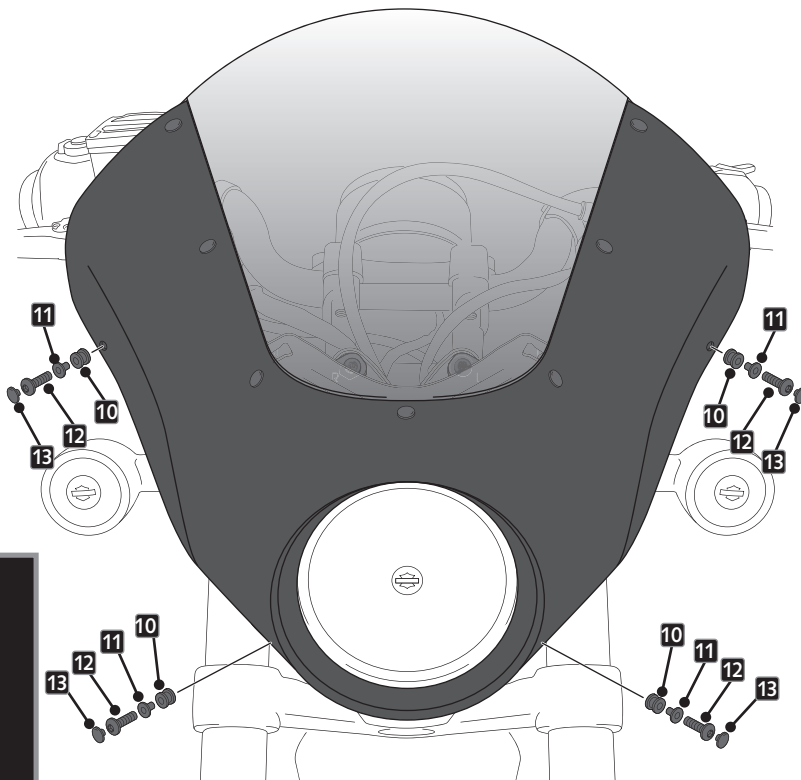

HARLEY DAVIDSON NIGHTSTER '24-

M O U N T I N G I N S T R U C T I O N S

REF 21957

SEMIFAIRING DARK NIGHT MODEL / SEMICARENADO DARK NIGHT

ID	PIEZA/PART	DESCRIPCIÓN	DESCRIPTION	QTY	REF
1		Cúpula	Screen	1	10904H/FM3
2		Semicarenado	Semifairing	1	10903NM3
3		Soporte superior derecho	Right upper support	1	SOPOR3P5SR21957
4		Soporte superior izquierdo	Left Upper support	1	SOPOR3P5SL21957
5		Soporte inferior	Lower support	1	SOPOR3P5-I21957
6		Tuerca de clip M6	M6 clip nut	1	TUERCA-TRT-M6--
7		Tornillo allen M6x16 Ø14 ISO7380	M6x16 Ø14 ISO7380 Allen screw	1	TORNI-I7380-403
8		Silentblock M5	M5 silentblock	7	SILENBTM5-046/1
9		Arandela nylon M5	M5 Nylon washer	7	ARNV000000000245
10		Silentblock Ø12xØ6x9	Ø12xØ6x9 Silentblock	4	AROPASACABLES-1
11		Casquillo con valona Ø12xØ6,8x7,3	Ø12xØ6,8x7,3 Bush with flange	4	CASQUI-1A---750
12		Tornillo Allen M5x16 Ø11 ISO 7380	M5x16 Ø11 ISO 7380 allen screw	11	TORNI-I7380-493
13		Tapón tornillo M5 ISO 7380	M5 ISO 7380 screw cap	11	TAPON-----85

A PIEZA ORIGINAL
ORIGINAL PART

A Par de apriete - 9 Nm
Tightening torque - 9Nm

4

ASSEMBLY
MONTAJE

HARLEY DAVIDSON NIGHTSTER '24-

INSTRUCCIONES DE MONTAJE - MOUNTING INSTRUCTIONS - MONTAGEANLEITUNG

5

ASSEMBLY
MONTAJE

7 Par de apriete - 7 Nm
Tightening torque - 7 Nm

6

ASSEMBLY
MONTAJE

7

ASSEMBLY
MONTAJE

SI ES NECESARIO, PARA CENTRAR
EL SEMICARENADO, AJUSTAR
LA POSICIÓN DEL SOPORTE 5

IF IT'S NECESSARY, TO CENTER
THE SEMIFAIRING, ADJUST
THE POSITION OF THE ID5 SUPPORT

12 Par de apriete - 3 Nm
Tightening torque - 3Nm