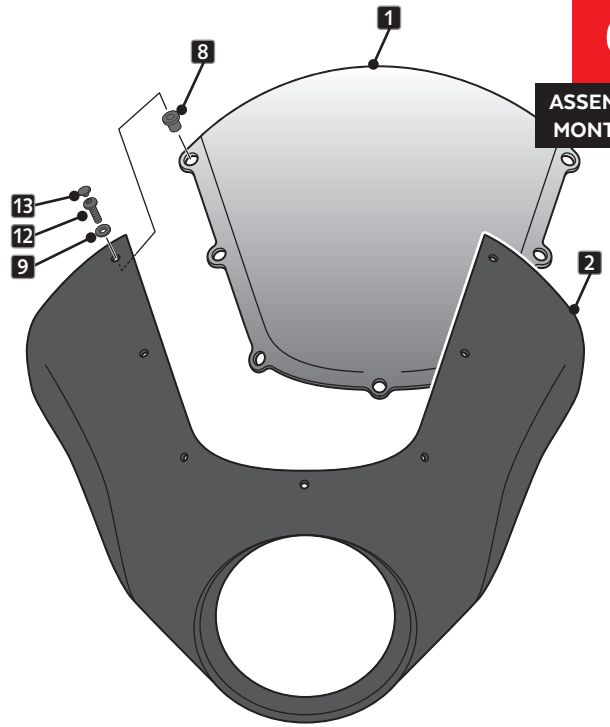

HARLEY DAVIDSON NIGHTSTER '24-

M O U N T I N G I N S T R U C T I O N S

REF 21957

SEMIFAIRING DARK NIGHT MODEL / SEMICARENADO DARK NIGHT

ID	PIEZA/PART	DESCRIPCIÓN	DESCRIPTION	QTY	REF
1		Cúpula	Screen	1	10904H/FM3
2		Semicarenado	Semifairing	1	10903NM3
3		Soporte superior derecho	Right upper support	1	SOPOR3P5SR21957
4		Soporte superior izquierdo	Left Upper support	1	SOPOR3P5SL21957
5		Soporte inferior	Lower support	1	SOPOR3P5-I21957
6		Tuerca de clip M6	M6 clip nut	1	TUERCA-TRT-M6--
7		Tornillo allen M6x16 Ø14 ISO7380	M6x16 Ø14 ISO7380 Allen screw	1	TORNI-I7380-403
8		Silentblock M5	M5 silentblock	7	SILENBTM5-046/1
9		Arandela nylon M5	M5 Nylon washer	7	ARNV000000000245
10		Silentblock Ø12xØ6x9	Ø12xØ6x9 Silentblock	4	AROPASACABLES-1
11		Casquillo con valona Ø12xØ6,8x7,3	Ø12xØ6,8x7,3 Bush with flange	4	CASQUI-1A---750
12		Tornillo Allen M5x16 Ø11 ISO 7380	M5x16 Ø11 ISO 7380 allen screw	11	TORNI-I7380-493
13		Tapón tornillo M5 ISO 7380	M5 ISO 7380 screw cap	11	TAPON-----85

A PIEZA ORIGINAL
ORIGINAL PART

A Par de apriete - 9 Nm
Tightening torque - 9Nm

4

ASSEMBLY
MONTAJE

HARLEY DAVIDSON NIGHTSTER '24-

INSTRUCCIONES DE MONTAJE - MOUNTING INSTRUCTIONS - MONTAGEANLEITUNG

5

ASSEMBLY
MONTAJE

7 Par de apriete - 7 Nm
Tightening torque - 7 Nm

6

ASSEMBLY
MONTAJE

7

ASSEMBLY
MONTAJE

SI ES NECESARIO, PARA CENTRAR
EL SEMICARENADO, AJUSTAR
LA POSICIÓN DEL SOPORTE 5

IF IT'S NECESSARY, TO CENTER
THE SEMIFAIRING, ADJUST
THE POSITION OF THE ID5 SUPPORT

12 Par de apriete - 3 Nm
Tightening torque - 3Nm