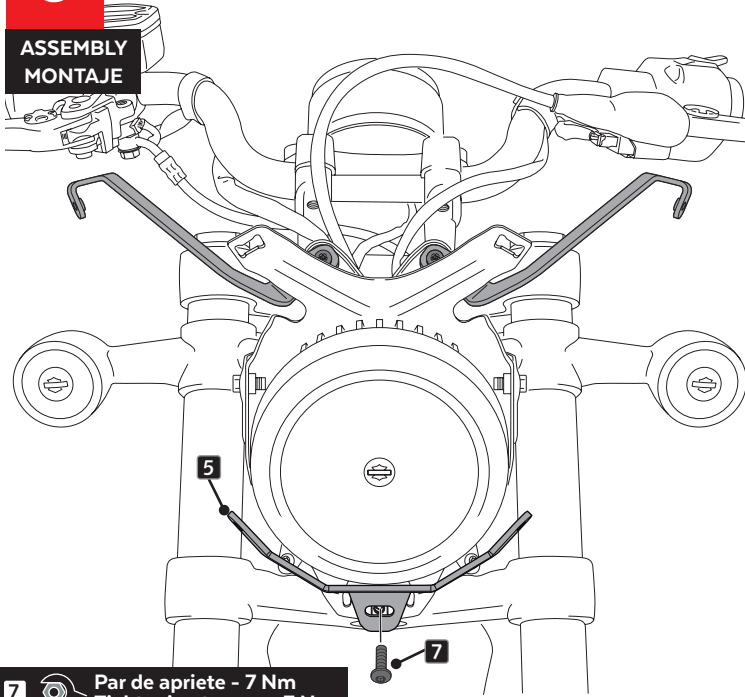

HARLEY DAVIDSON NIGHTSTER '24-

M O U N T I N G I N S T R U C T I O N S

REF 21957

SEMIFAIRING DARK NIGHT MODEL / SEMICARENADO DARK NIGHT

ID	PIEZA/PART	DESCRIPCIÓN	DESCRIPTION	QTY	REF
1		Cúpula	Screen	1	10904H/FM3
2		Semicarenado	Semifairing	1	10903NM3
3		Soporte superior derecho	Right upper support	1	SOPOR3P5SR21957
4		Soporte superior izquierdo	Left Upper support	1	SOPOR3P5SL21957
5		Soporte inferior	Lower support	1	SOPOR3P5-I21957
6		Tuerca de clip M6	M6 clip nut	1	TUERCA-TRT-M6--
7		Tornillo allen M6x16 Ø14 ISO7380	M6x16 Ø14 ISO7380 Allen screw	1	TORNI-I7380-403
8		Silentblock M5	M5 silentblock	7	SILENBTM5-046/1
9		Arandela nylon M5	M5 Nylon washer	7	ARNV000000000245
10		Silentblock Ø12xØ6x9	Ø12xØ6x9 Silentblock	4	AROPASACABLES-1
11		Casquillo con valona Ø12xØ6,8x7,3	Ø12xØ6,8x7,3 Bush with flange	4	CASQUI-1A---750
12		Tornillo Allen M5x16 Ø11 ISO 7380	M5x16 Ø11 ISO 7380 allen screw	11	TORNI-I7380-493
13		Tapón tornillo M5 ISO 7380	M5 ISO 7380 screw cap	11	TAPON-----85

A PIEZA ORIGINAL
ORIGINAL PART

A Par de apriete - 9 Nm
Tightening torque - 9Nm

4

ASSEMBLY
MONTAJE

HARLEY DAVIDSON NIGHTSTER '24-

INSTRUCCIONES DE MONTAJE - MOUNTING INSTRUCTIONS - MONTAGEANLEITUNG

5

ASSEMBLY
MONTAJE

7 Par de apriete - 7 Nm
Tightening torque - 7 Nm

6

ASSEMBLY
MONTAJE

7

ASSEMBLY
MONTAJE

SI ES NECESARIO, PARA CENTRAR
EL SEMICARENADO, AJUSTAR
LA POSICIÓN DEL SOPORTE 5

IF IT'S NECESSARY, TO CENTER
THE SEMIFAIRING, ADJUST
THE POSITION OF THE ID5 SUPPORT

12 Par de apriete - 3 Nm
Tightening torque - 3Nm