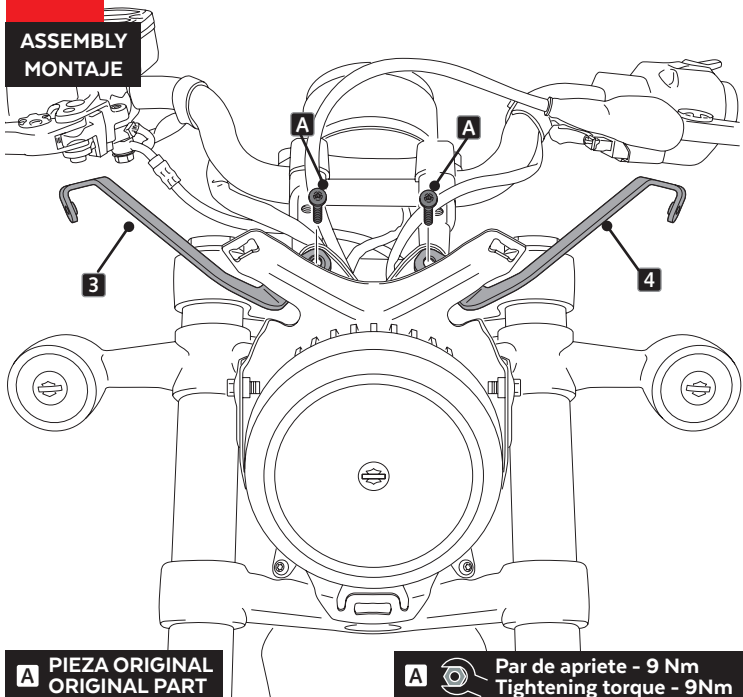

HARLEY DAVIDSON NIGHTSTER '24-

M O U N T I N G I N S T R U C T I O N S

REF 21957

SEMIFAIRING DARK NIGHT MODEL / SEMICARENADO DARK NIGHT

ID	PIEZA/PART	DESCRIPCIÓN	DESCRIPTION	QTY	REF
1		Cúpula	Screen	1	10904H/FM3
2		Semicarenado	Semifairing	1	10903NM3
3		Soporte superior derecho	Right upper support	1	SOPOR3P5SR21957
4		Soporte superior izquierdo	Left Upper support	1	SOPOR3P5SL21957
5		Soporte inferior	Lower support	1	SOPOR3P5-I21957
6		Tuerca de clip M6	M6 clip nut	1	TUERCA-TRT-M6--
7		Tornillo allen M6x16 Ø14 ISO7380	M6x16 Ø14 ISO7380 Allen screw	1	TORNI-I7380-403
8		Silentblock M5	M5 silentblock	7	SILENBTM5-046/1
9		Arandela nylon M5	M5 Nylon washer	7	ARNV000000000245
10		Silentblock Ø12xØ6x9	Ø12xØ6x9 Silentblock	4	AROPASACABLES-1
11		Casquillo con valona Ø12xØ6,8x7,3	Ø12xØ6,8x7,3 Bush with flange	4	CASQUI-1A---750
12		Tornillo Allen M5x16 Ø11 ISO 7380	M5x16 Ø11 ISO 7380 allen screw	11	TORNI-I7380-493
13		Tapón tornillo M5 ISO 7380	M5 ISO 7380 screw cap	11	TAPON-----85

HARLEY DAVIDSON NIGHTSTER '24-

INSTRUCCIONES DE MONTAJE - MOUNTING INSTRUCTIONS - MONTAGEANLEITUNG

1

DISASSEMBLY
DESMONTAJE

2

DISASSEMBLY
DESMONTAJE

3

ASSEMBLY
MONTAJE

A PIEZA ORIGINAL
ORIGINAL PART

A Par de apriete - 9 Nm
Tightening torque - 9Nm

4

ASSEMBLY
MONTAJE

HARLEY DAVIDSON NIGHTSTER '24-

INSTRUCCIONES DE MONTAJE - MOUNTING INSTRUCTIONS - MONTAGEANLEITUNG

5

ASSEMBLY
MONTAJE

12 Par de apriete - 3 Nm
Tightening torque - 3Nm