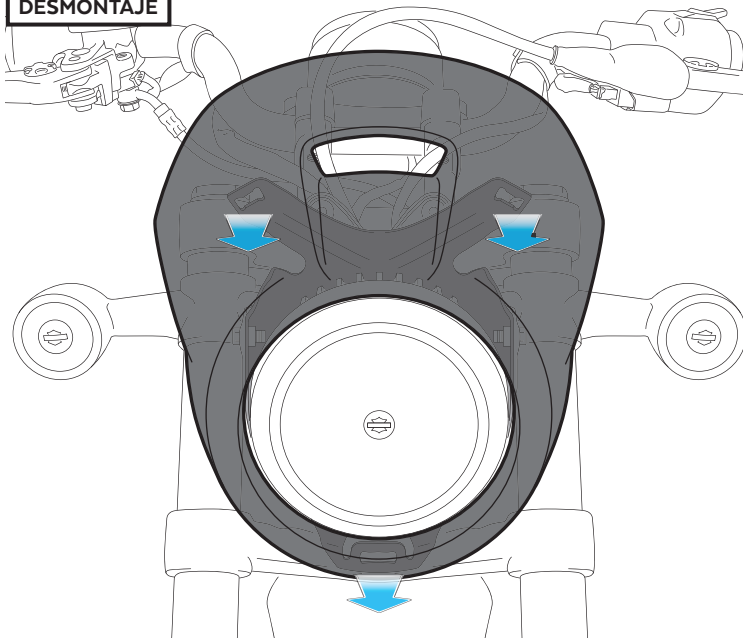

HARLEY DAVIDSON NIGHTSTER '24-

INSTRUCCIONES DE MONTAJE - MOUNTING INSTRUCTIONS - MONTAGEANLEITUNG

1

DISASSEMBLY
DESMONTAJE