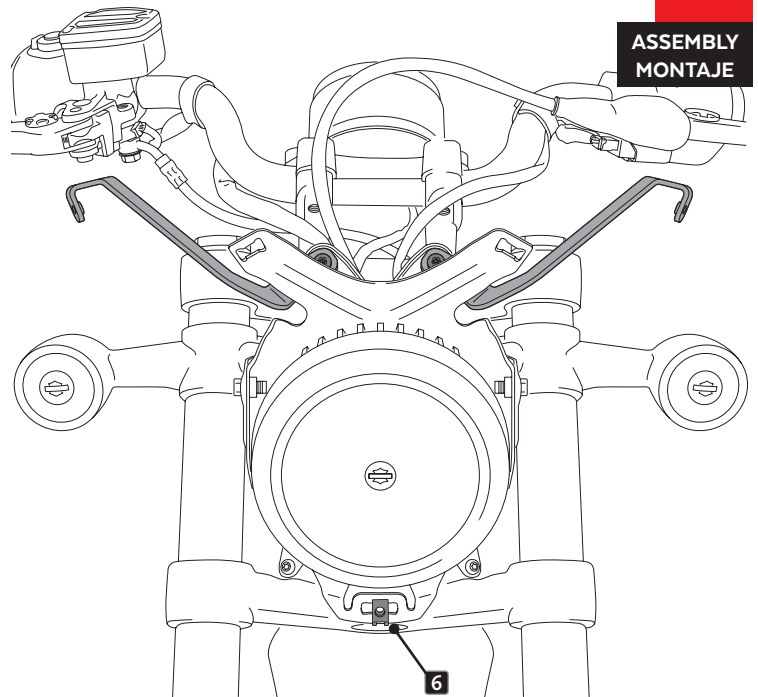

HARLEY DAVIDSON NIGHTSTER '24-

M O U N T I N G I N S T R U C T I O N S

REF 21957

SEMIFAIRING DARK NIGHT MODEL / SEMICARENADO DARK NIGHT

ID	PIEZA/PART	DESCRIPCIÓN	DESCRIPTION	QTY	REF
1		Cúpula	Screen	1	10904H/FM3
2		Semicarenado	Semifairing	1	10903NM3
3		Soporte superior derecho	Right upper support	1	SOPOR3P5SR21957
4		Soporte superior izquierdo	Left Upper support	1	SOPOR3P5SL21957
5		Soporte inferior	Lower support	1	SOPOR3P5-I21957
6		Tuerca de clip M6	M6 clip nut	1	TUERCA-TRT-M6--
7		Tornillo allen M6x16 Ø14 ISO7380	M6x16 Ø14 ISO7380 Allen screw	1	TORNI-I7380-403
8		Silentblock M5	M5 silentblock	7	SILENBTM5-046/1
9		Arandela nylon M5	M5 Nylon washer	7	ARNV000000000245
10		Silentblock Ø12xØ6x9	Ø12xØ6x9 Silentblock	4	AROPASACABLES-1
11		Casquillo con valona Ø12xØ6,8x7,3	Ø12xØ6,8x7,3 Bush with flange	4	CASQUI-1A---750
12		Tornillo Allen M5x16 Ø11 ISO 7380	M5x16 Ø11 ISO 7380 allen screw	11	TORNI-I7380-493
13		Tapón tornillo M5 ISO 7380	M5 ISO 7380 screw cap	11	TAPON-----85

HARLEY DAVIDSON NIGHTSTER '24-

INSTRUCCIONES DE MONTAJE - MOUNTING INSTRUCTIONS - MONTAGEANLEITUNG

1

DISASSEMBLY
DESMONTAJE

2

DISASSEMBLY
DESMONTAJE

3

ASSEMBLY
MONTAJE

A PIEZA ORIGINAL
ORIGINAL PART

A Par de apriete - 9 Nm
Tightening torque - 9Nm

4

ASSEMBLY
MONTAJE

HARLEY DAVIDSON NIGHTSTER '24-

INSTRUCCIONES DE MONTAJE - MOUNTING INSTRUCTIONS - MONTAGEANLEITUNG

5

ASSEMBLY
MONTAJE

12 Par de apriete - 3 Nm
Tightening torque - 3Nm