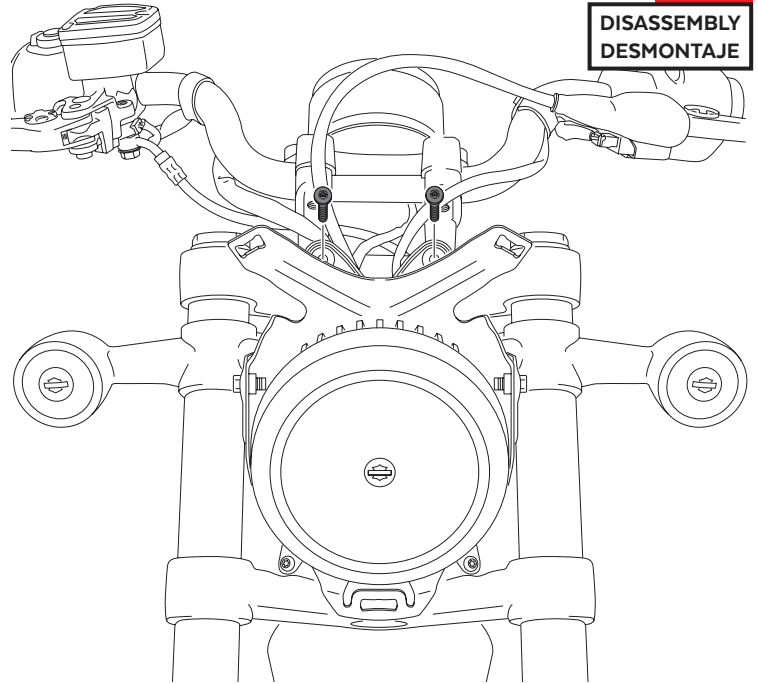

HARLEY DAVIDSON NIGHTSTER '24-

M O U N T I N G I N S T R U C T I O N S

REF 21957

SEMIFAIRING DARK NIGHT MODEL / SEMICARENADO DARK NIGHT

ID	PIEZA/PART	DESCRIPCIÓN	DESCRIPTION	QTY	REF
1		Cúpula	Screen	1	10904H/FM3
2		Semicarenado	Semifairing	1	10903NM3
3		Soporte superior derecho	Right upper support	1	SOPOR3P5SR21957
4		Soporte superior izquierdo	Left Upper support	1	SOPOR3P5SL21957
5		Soporte inferior	Lower support	1	SOPOR3P5-I21957
6		Tuerca de clip M6	M6 clip nut	1	TUERCA-TRT-M6--
7		Tornillo allen M6x16 Ø14 ISO7380	M6x16 Ø14 ISO7380 Allen screw	1	TORNI-I7380-403
8		Silentblock M5	M5 silentblock	7	SILENBTM5-046/1
9		Arandela nylon M5	M5 Nylon washer	7	ARNV000000000245
10		Silentblock Ø12xØ6x9	Ø12xØ6x9 Silentblock	4	AROPASACABLES-1
11		Casquillo con valona Ø12xØ6,8x7,3	Ø12xØ6,8x7,3 Bush with flange	4	CASQUI-1A---750
12		Tornillo Allen M5x16 Ø11 ISO 7380	M5x16 Ø11 ISO 7380 allen screw	11	TORNI-I7380-493
13		Tapón tornillo M5 ISO 7380	M5 ISO 7380 screw cap	11	TAPON-----85

HARLEY DAVIDSON NIGHTSTER '24-

INSTRUCCIONES DE MONTAJE - MOUNTING INSTRUCTIONS - MONTAGEANLEITUNG

1

DISASSEMBLY
DESMONTAJE

2

DISASSEMBLY
DESMONTAJE

3

ASSEMBLY
MONTAJE

A PIEZA ORIGINAL
ORIGINAL PART

A Par de apriete - 9 Nm
Tightening torque - 9Nm

4

ASSEMBLY
MONTAJE

HARLEY DAVIDSON NIGHTSTER '24-

INSTRUCCIONES DE MONTAJE - MOUNTING INSTRUCTIONS - MONTAGEANLEITUNG

5

ASSEMBLY
MONTAJE

12 Par de apriete - 3 Nm
Tightening torque - 3Nm