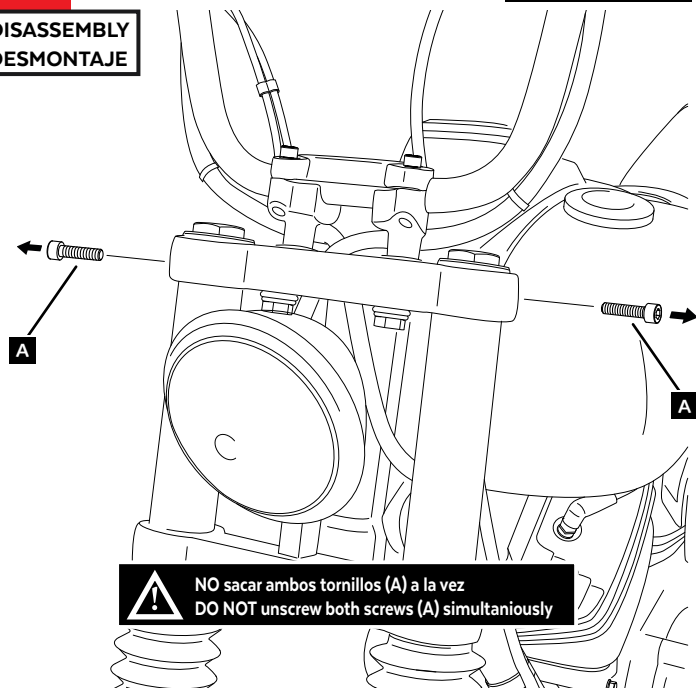

HARLEY DAVIDSON FXDB STREET BOB '16-'17

INSTRUCCIONES DE MONTAJE - MOUNTING INSTRUCTIONS - MONTAGEANLEITUNG

1

DISASSEMBLY
DESMONTAJE

A Tornillería original
Original screws