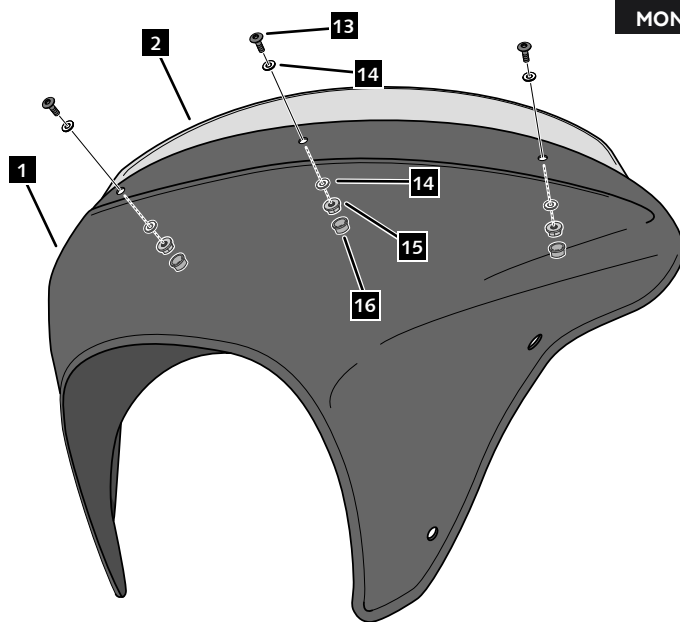

ID.	PIEZA/PART	DESCRIPCIÓN	DESCRIPTION	QTY.	REF.
1		Semicarenado	Semifairing	1	10897N
2		Cúpula SPORT	SPORT screen	1	10899
3		Soporte izquierdo superior	Upper left support	1	SOP4P2SRBTM0015
4		Soporte derecho superior	Upper right support	1	SOP4P2SLBTM0015
5		Soporte izquierdo inferior	Lower left support	1	SOP4P2IRBTM0015
6		Soporte derecho inferior	Lower right support	1	SOP4P2ILBTM0015
7		Tornillo allen ANSIB 18.3 CLASE 12.9 UNC 3/8"x56	ANSIB 18.3 CLASE 12.9 UNC 3/8"x56 allen screw	2	TORNI-ANSIB-855
8		Casquillo Ø10xØ14x20	Ø10xØ14x20 bush	2	CASQUI-----299
9		Silentblock M5	M5 silentblock	4	SILENBTM5-046/1
10		Arandela nylon M5x1	M5x1 nylon washer	4	ARNV00000000245
11		Tornillo allen M5x16 Ø11 ISO 7380	M5x16 Ø11 ISO 7380 allen screw	4	TORNI-I7380-493
12		Tapón tornillo M5 ISO 7380	M5 ISO 7380 screw cap	4	TAPON-----85
13		Tornillo allen M4x12 ISO7380	M4x12 ISO 7380 allen screw	3	TORNI-I7380-800
14		Arandela nylon M4x0,5	M4x0,5 nylon washer	6	ARNV00000000311
15		Tuerca autoblocante M4	M4 nut	3	TUERCAE985-0290
16		Tapón tuerca M4	M4 nut cap	3	TAPON-----91

DISASSEMBLY
DESMONTAJE

A Tornillería original
Original screws

4

ASSEMBLY
MONTAJE

A Tornillería original
Original screws

HARLEY DAVIDSON FXDB STREET BOB '16-'17

INSTRUCCIONES DE MONTAJE - MOUNTING INSTRUCTIONS - MONTAGEANLEITUNG

5

ASSEMBLY
MONTAJE

6

ASSEMBLY
MONTAJE

7

ASSEMBLY
MONTAJE