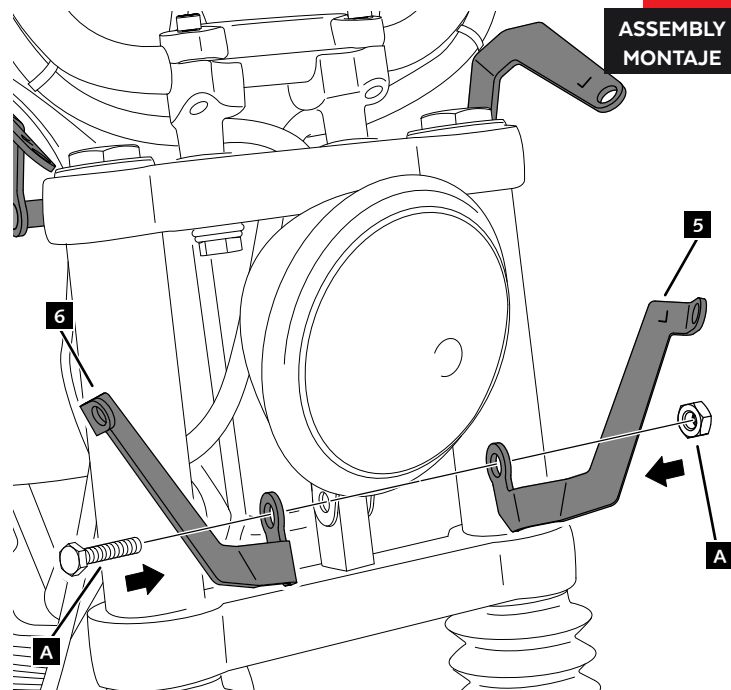

ID.	PIEZA/PART	DESCRIPCIÓN	DESCRIPTION	QTY.	REF.
1		Semicarenado	Semifairing	1	10897N
2		Cúpula SPORT	SPORT screen	1	10899
3		Soporte izquierdo superior	Upper left support	1	SOP4P2SRBTM0015
4		Soporte derecho superior	Upper right support	1	SOP4P2SLBTM0015
5		Soporte izquierdo inferior	Lower left support	1	SOP4P2IRBTM0015
6		Soporte derecho inferior	Lower right support	1	SOP4P2ILBTM0015
7		Tornillo allen ANSIB 18.3 CLASE 12.9 UNC 3/8"x56	ANSIB 18.3 CLASE 12.9 UNC 3/8"x56 allen screw	2	TORNI-ANSIB-855
8		Casquillo Ø10xØ14x20	Ø10xØ14x20 bush	2	CASQUI-----299
9		Silentblock M5	M5 silentblock	4	SILENBTM5-046/1
10		Arandela nylon M5x1	M5x1 nylon washer	4	ARNV00000000245
11		Tornillo allen M5x16 Ø11 ISO 7380	M5x16 Ø11 ISO 7380 allen screw	4	TORNI-I7380-493
12		Tapón tornillo M5 ISO 7380	M5 ISO 7380 screw cap	4	TAPON-----85
13		Tornillo allen M4x12 ISO7380	M4x12 ISO 7380 allen screw	3	TORNI-I7380-800
14		Arandela nylon M4x0,5	M4x0,5 nylon washer	6	ARNV00000000311
15		Tuerca autoblocante M4	M4 nut	3	TUERCAE985-0290
16		Tapón tuerca M4	M4 nut cap	3	TAPON-----91

DISASSEMBLY
DESMONTAJE

A Tornillería original
Original screws

4

ASSEMBLY
MONTAJE

A Tornillería original
Original screws

HARLEY DAVIDSON FXDB STREET BOB '16-'17

INSTRUCCIONES DE MONTAJE - MOUNTING INSTRUCTIONS - MONTAGEANLEITUNG

5

ASSEMBLY
MONTAJE

6

ASSEMBLY
MONTAJE

7

ASSEMBLY
MONTAJE