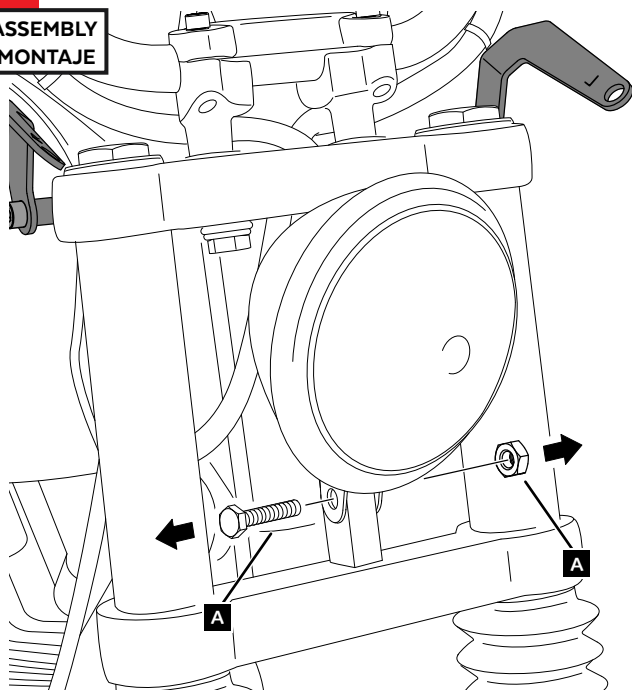

3

DISASSEMBLY
DESMONTAJE

A Tornillería original
Original screws