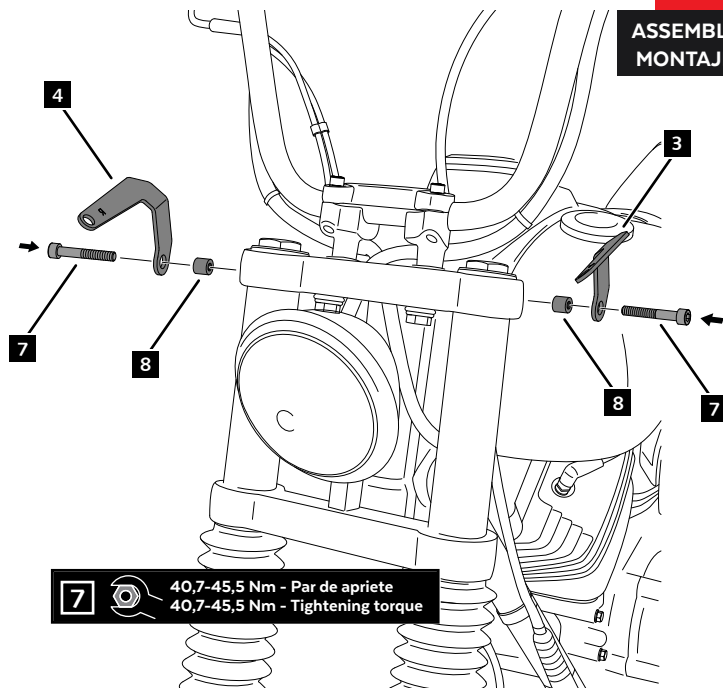

Nº 7
Nº 14

ALLEN

Nº 2,5
Nº 3

TORX

T45

En las revisiones del vehículo es conveniente efectuar también el mantenimiento de apriete de toda la tornillería del semicarenado, especialmente los tornillos que fijan éste al vehículo. **Gracias por su atención.**
It would be convenient to retighten the semifairing screws, specially the ones that are fixed to the motorcycle, whenever you maintain the vehicle. **Thanks for your attention.**

ID.	PIEZA/PART	DESCRIPCIÓN	DESCRIPTION	QTY.	REF.
1		Semicarenado	Semifairing	1	10897N
2		Cúpula SPORT	SPORT screen	1	10899
3		Soporte izquierdo superior	Upper left support	1	SOP4P2SRBTM0015
4		Soporte derecho superior	Upper right support	1	SOP4P2SLBTM0015
5		Soporte izquierdo inferior	Lower left support	1	SOP4P2IRBTM0015
6		Soporte derecho inferior	Lower right support	1	SOP4P2ILBTM0015
7		Tornillo allen ANSIB 18.3 CLASE 12.9 UNC 3/8"x56	ANSIB 18.3 CLASE 12.9 UNC 3/8"x56 allen screw	2	TORNI-ANSIB-855
8		Casquillo Ø10xØ14x20	Ø10xØ14x20 bush	2	CASQUI-----299
9		Silentblock M5	M5 silentblock	4	SILENBTM5-046/1
10		Arandela nylon M5x1	M5x1 nylon washer	4	ARNV00000000245
11		Tornillo allen M5x16 Ø11 ISO 7380	M5x16 Ø11 ISO 7380 allen screw	4	TORNI-I7380-493
12		Tapón tornillo M5 ISO 7380	M5 ISO 7380 screw cap	4	TAPON-----85
13		Tornillo allen M4x12 ISO7380	M4x12 ISO 7380 allen screw	3	TORNI-I7380-800
14		Arandela nylon M4x0,5	M4x0,5 nylon washer	6	ARNV00000000311
15		Tuerca autoblocante M4	M4 nut	3	TUERCAE985-0290
16		Tapón tuerca M4	M4 nut cap	3	TAPON-----91

HARLEY DAVIDSON FXDB STREET BOB '16-'17

INSTRUCCIONES DE MONTAJE - MOUNTING INSTRUCTIONS - MONTAGEANLEITUNG

1

DISASSEMBLY
DESMONTAJE

A Tornillería original
Original screws

2

ASSEMBLY
MONTAJE

3