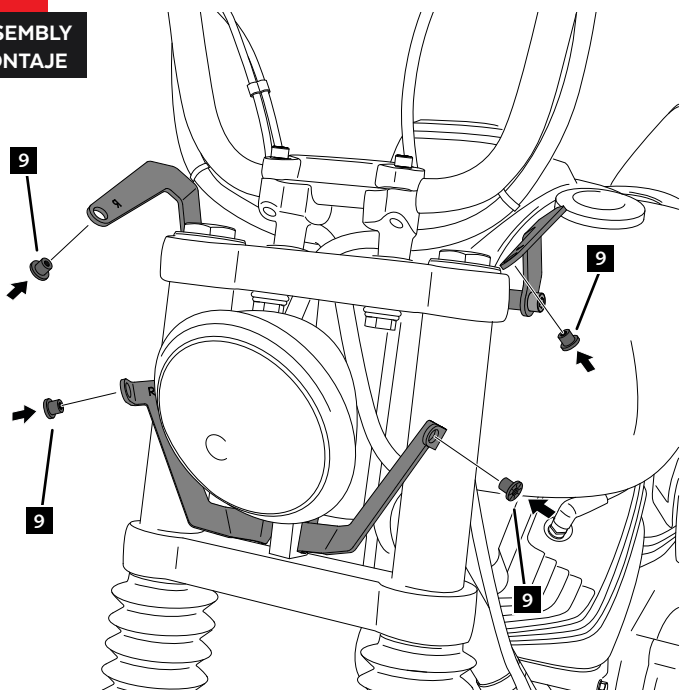

ID.	PIEZA/PART	DESCRIPCIÓN	DESCRIPTION	QTY.	REF.
1		Semicarenado	Semifairing	1	10897N
2		Cúpula SPORT	SPORT screen	1	10899
3		Soporte izquierdo superior	Upper left support	1	SOP4P2SRBTM0015
4		Soporte derecho superior	Upper right support	1	SOP4P2SLBTM0015
5		Soporte izquierdo inferior	Lower left support	1	SOP4P2IRBTM0015
6		Soporte derecho inferior	Lower right support	1	SOP4P2ILBTM0015
7		Tornillo allen ANSIB 18.3 CLASE 12.9 UNC 3/8"x56	ANSIB 18.3 CLASE 12.9 UNC 3/8"x56 allen screw	2	TORNI-ANSIB-855
8		Casquillo Ø10xØ14x20	Ø10xØ14x20 bush	2	CASQUI-----299
9		Silentblock M5	M5 silentblock	4	SILENBTM5-046/1
10		Arandela nylon M5x1	M5x1 nylon washer	4	ARNV00000000245
11		Tornillo allen M5x16 Ø11 ISO 7380	M5x16 Ø11 ISO 7380 allen screw	4	TORNI-I7380-493
12		Tapón tornillo M5 ISO 7380	M5 ISO 7380 screw cap	4	TAPON-----85
13		Tornillo allen M4x12 ISO7380	M4x12 ISO 7380 allen screw	3	TORNI-I7380-800
14		Arandela nylon M4x0,5	M4x0,5 nylon washer	6	ARNV00000000311
15		Tuerca autoblocante M4	M4 nut	3	TUERCAE985-0290
16		Tapón tuerca M4	M4 nut cap	3	TAPON-----91

DISASSEMBLY
DESMONTAJE

A Tornillería original
Original screws

4

ASSEMBLY
MONTAJE

A Tornillería original
Original screws

HARLEY DAVIDSON FXDB STREET BOB '16-'17

INSTRUCCIONES DE MONTAJE - MOUNTING INSTRUCTIONS - MONTAGEANLEITUNG

5

ASSEMBLY
MONTAJE

6

ASSEMBLY
MONTAJE

7

ASSEMBLY
MONTAJE