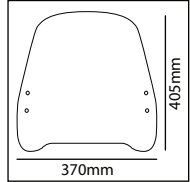

MOD. URBAN

PREVENCIÓN

- Usar agua y jabón neutro para limpiar la pantalla.
- Revisar periódicamente el apriete de la tornillería.
- Estacionar el scooter en dirección al sol, evitando el efecto lupa que puede dañar algunas partes.
- Aparcar si es posible en superficies niveladas.

Gracias por su atención.

PREVENTION

- Use water and neutral soap to clean the windshield.
- Check the tightening of the fasteners periodically.
- Park the scooter facing the sun, avoiding the sun-reflection effect that may damage some parts.
- Park if possible on even surfaces.

Thanks for your attention.

ID.	DESCRIPCIÓN	DESCRIPTION	QTY.
1	Pantalla	Windshield	1
2	Tapa exterior	Exterior cap	2
3	SopORTE rótula exterior	Ball bearing exterior support	2
4	SopORTE rótula interior	Ball bearing interior support	2
5	Tornillo allen M5x20 DIN912	M5x20 DIN912 allen screw	4
6	Tuerca M5 DIN982 autofrenado	M5 DIN982 lock nut	4
7	Tornillo phillips M5x13	M5x13 phillips screw	4
8	Varilla recta Ø9x160	Straight rod Ø9x160	2
9	Tapón final varilla	Final bar cap	2
10	Tornillo M8x40 DIN912	M8x40DIN912 screw	2
11	SopORTE guía sujeción varilla	Rod guide support	2
12	Acoplamiento esquadra	Coupling angle	2
13	Esquadra Ref.:581	Angle Ref.:581	2
14	Caperuza plana M8	M8 nut cover	2
15	Tuerca M6 DIN6923	M6 DIN6923 nut	2
16	Tuerca M8 DIN6923	M8 DIN6923 nut	2
17	Tapón tornillo M8 DIN912	M8 DIN912 screw cap	2
18	Fuelle tapa taladro	Below drill cover	2

CARENABRÍS ADAPTABLE A - WINDSHIELD ADAPTABLE TO
PEUGEOT VIVACITY 50 / 125 / RS

Mod.: TRAFIC
Ref.: 5628

Mod.: URBAN
Ref.: 8466