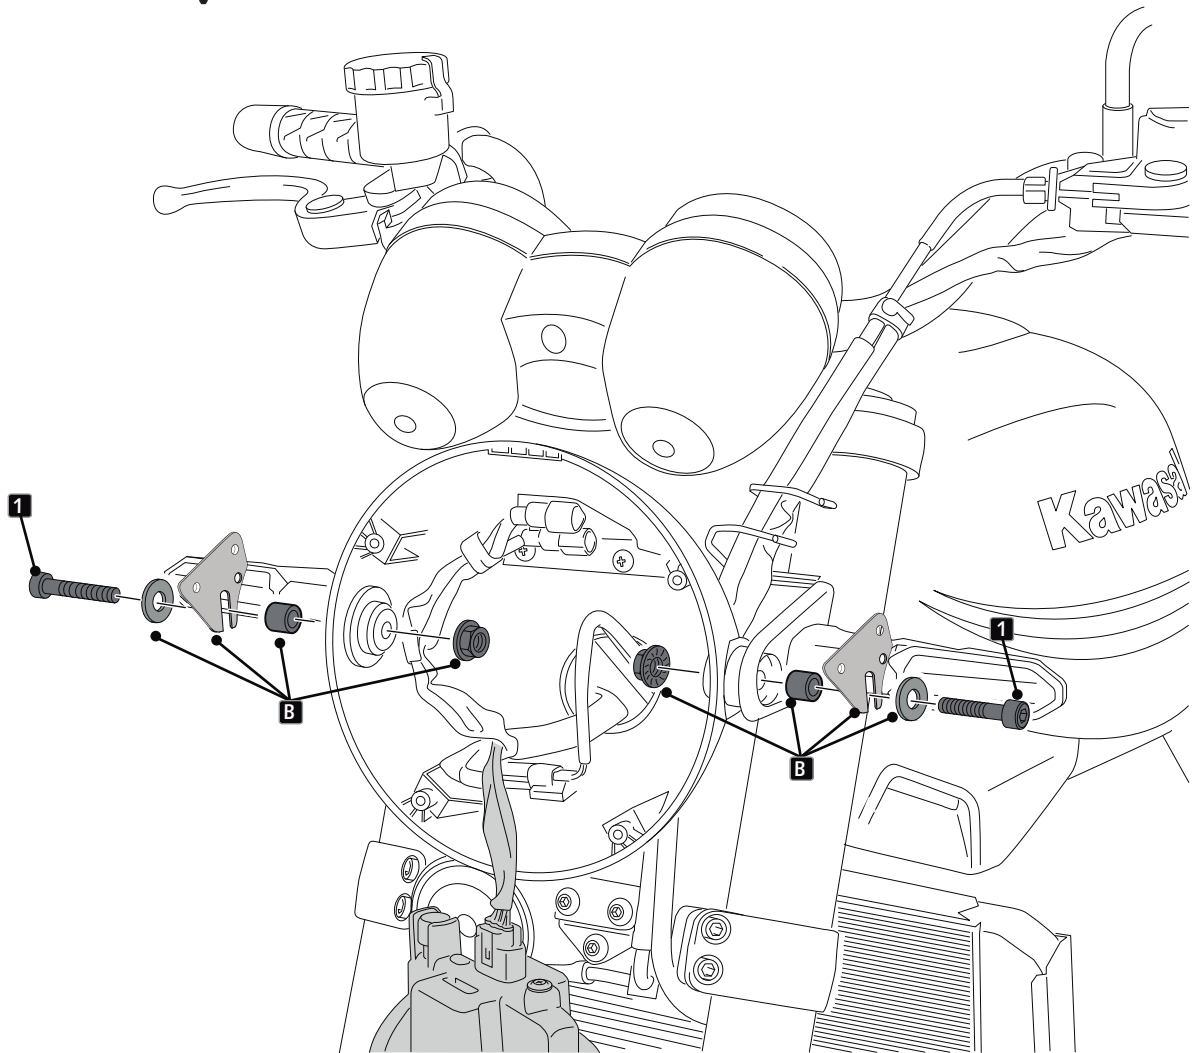

En las revisiones del vehículo es conveniente efectuar también el mantenimiento de apriete de toda la tornillería del carenabrís, especialmente los tornillos que fijan a éste al vehículo.
Gracias por su atención.

It would be convenient to re-tight the windshield screws, specially the ones that are fixed to the motorcycle, whenever you maintain the vehicle.
Thanks for your attention.

ID	PIEZA/PART	DESCRIPCIÓN	DESCRIPTION	QTY	REF
1		Pantalla carenabrís modelo TOP	TOP model windshield screen	1	10105H/NM3
2		Soporte izquierdo inox	Inox left support	1	SOPORT2PIP2-L06
3		Soporte derecho inox	Inox right support	1	SOPORT2PIP2-R06
4		Tornillo M6x8 ISO 7380	M6x8 ISO 7380 screw	4	TORNIAI7380-300
5		Tornillo M6x12 DIN912	M6x12 DIN912 screw	2	TORNIAAD912-0230
6		Tuerca M6 DIN934	M6 DIN 934 Nut	4	TUERCAEM6G-0213
7		Arandela de plástico Ø6,1 xØ11 x1mm	Ø6,1 xØ11 x1mm plastic washer	4	ARANDEPNVCN0246
8		Tuerca hexago.grafil M8 DIN6923	M8 DIN6923 hexagon nut	2	TUERCEG6923-249
9		Tornillo allen M8x35 DIN912	M8x35 DIN912 allen screw	2	TORNI-AD912-196
10		Arandela plana Ø18 xØ8 x1,5mm	Ø18 xØ8 x1,5mm flat washer	2	ARANDPD125A-018
11		Casquillo Ø15 xØ8 x9mm	Ø15 xØ8 x9mm Arrowhead	2	CASQUI8159-0266
12		Casquillo Ø12 xØ6 x8,5mm	Ø12 xØ6 x8,5mm Arrowhead	2	CASQUI-----0298
13		Tornillo M6x20 DIN 912	M6x20 DIN912 Screw	2	TORNI-AD912-489
14		Adhesivo microporoso 30x30x7mm (**)	30x30x7mm microporous adhesive (**)	2	ADHESI-M30DX7--

UNIVERSAL

INSTRUCCIONES DE MONTAJE - MOUNTING INSTRUCTIONS - MONTAGEANLEITUNG

KIT FOR KAWASAKI Z900RS '18-

M O U N T I N G I N S T R U C T I O N S

REF 10931

Nº 13

ALLEN

Nº 6

B

TORNILLERIA PUIG SUMINISTRADA CON KIT UNIVERSAL (REF.3243)
PUIG SCREWS SUPPLIED WITH UNIVERSAL KIT (REF. 3243)

ID	PIEZA/PART	DESCRIPCIÓN	DESCRIPTION	QTY	REF
1		Tornillo M8x40 DIN 912	M8x40 DIN 912 screw	2	TORNI-AD912-475