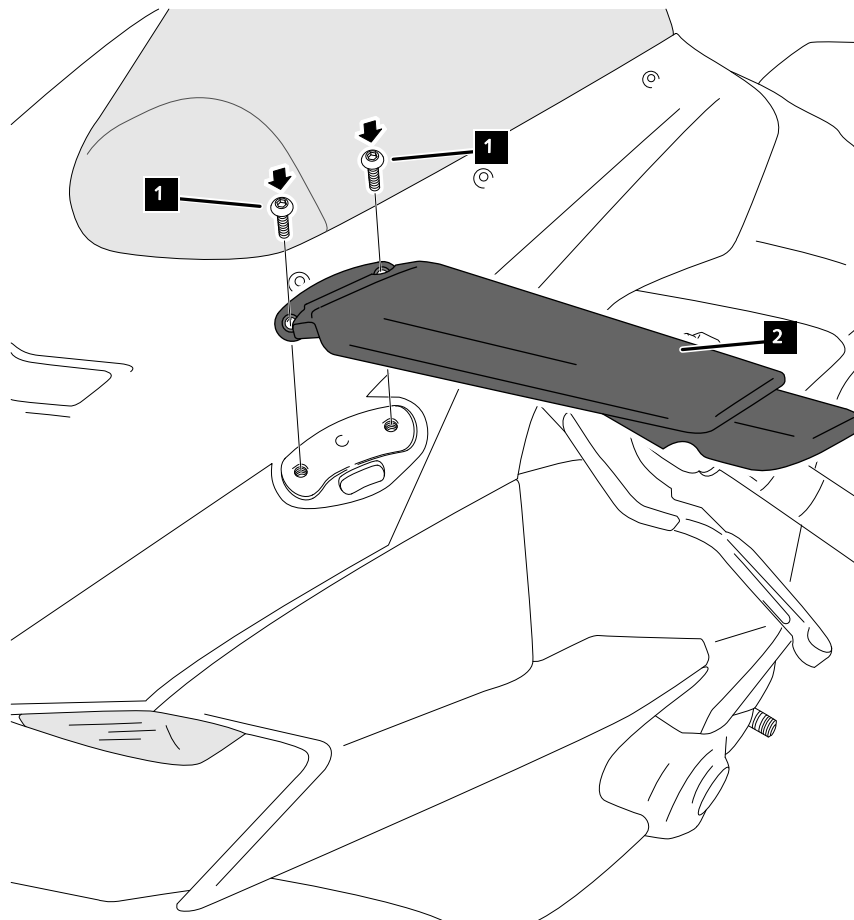

KAWASAKI ZX-10R '21-

REF 21285N
REF 21286N

INSTRUCCIONES DE MONTAJE - MOUNTING INSTRUCTIONS - MONTAGEANLEITUNG

1

ASSEMBLY
MONTAJE