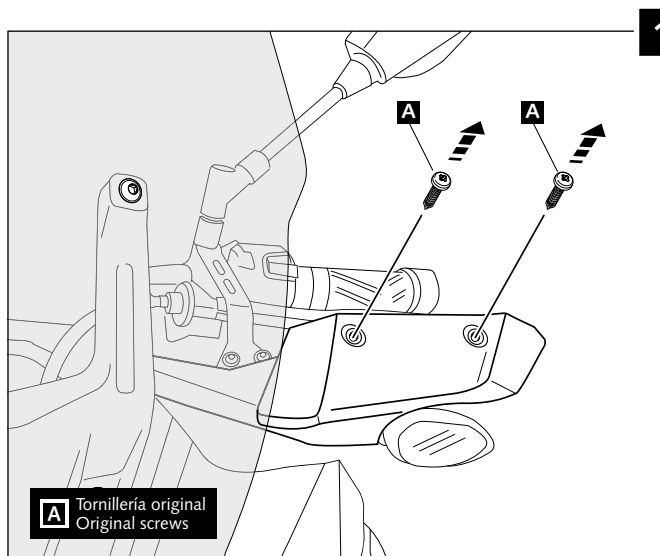

EXTENSIÓN PARAMANOS ORIGINAL PARA:
 ORIGINAL EXTENSION HANDGUARDS FOR:
 HANDCHUTZPROTEKTOREN FÜR:

YAMAHA MT-07 TRACER

Ref.: 9214

Herramientas necesarias /
tools needed

PHILLIPS ALLEN N° 4

Tiempo de montaje /
mounting time

25 min.

Dificultad de montaje /
mounting difficulty

Fácil / Easy

ID.	PIEZA / PART	DESCRIPCIÓN	DESCRIPTION	QTY.	REF.
1		Extensión paramanos original derecho	Right original extension handguard	1	9214F/H/WM3
2		Extensión paramanos original izquierdo	Left original extension handguard	1	9214F/H/WM3
3		Tornillo Ø5x25mm DIN7505B con punta forma F (Negro)	Ø5x25mm DIN7505B special screw (Black)	4	TORNI-D7505-754
4		Arandela metálica M5 DIN125 (Negra)	M5 DIN125 metallic washer	4	ARAND-----93
5		Silentblock M5 Ø12xØ6xØ9	M5 Ø12xØ6xØ9 silentblock	4	AROPASACABLES-1
6		Casquillo con valona Ø12xØ7x7,3	Ø12xØ7x7,3 bush with flange	4	CASQUI-----755
7		Casquillo Ø8,5xØ14x7,5	Ø8,5xØ14x7,5 arrowhead	2	CASQUI8147-0193
8		Casquillo Ø8,5xØ14x6	Ø8,5xØ14x6 arrowhead	2	CASQUI-----208