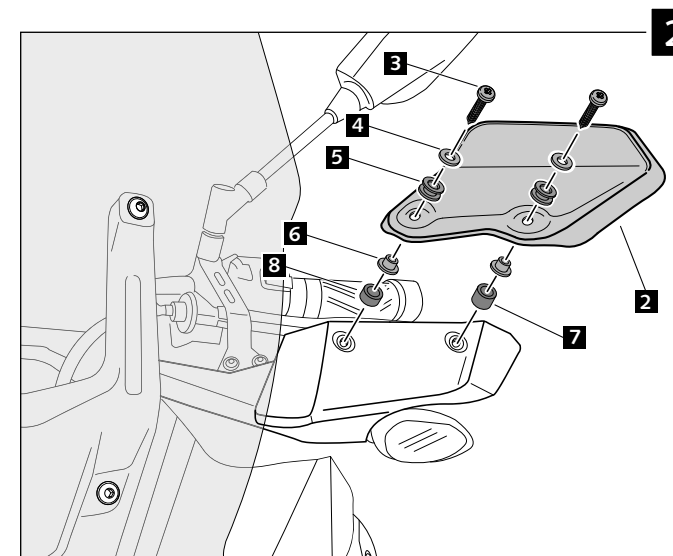

EXTENSIÓN PARAMANOS ORIGINAL PARA:
 ORIGINAL EXTENSION HANDGUARDS FOR:
 HANDCHUTZPROTEKTOREN FÜR:

YAMAHA MT-07 TRACER

Ref.: 9214

Herramientas necesarias /
tools needed

PHILLIPS ALLEN N° 4

Tiempo de montaje /
mounting time

25 min.

Dificultad de montaje /
mounting difficulty

Fácil / Easy

ID.	PIEZA / PART	DESCRIPCIÓN	DESCRIPTION	QTY.	REF.
1		Extensión paramanos original derecho	Right original extension handguard	1	9214F/H/WM3
2		Extensión paramanos original izquierdo	Left original extension handguard	1	9214F/H/WM3
3		Tornillo Ø5x25mm DIN7505B con punta forma F (Negro)	Ø5x25mm DIN7505B special screw (Black)	4	TORNI-D7505-754
4		Arandela metálica M5 DIN125 (Negra)	M5 DIN125 metallic washer	4	ARAND-----93
5		Silentblock M5 Ø12xØ6xØ9	M5 Ø12xØ6xØ9 silentblock	4	AROPASACABLES-1
6		Casquillo con valona Ø12xØ7x7,3	Ø12xØ7x7,3 bush with flange	4	CASQUI-----755
7		Casquillo Ø8,5xØ14x7,5	Ø8,5xØ14x7,5 arrowhead	2	CASQUI8147-0193
8		Casquillo Ø8,5xØ14x6	Ø8,5xØ14x6 arrowhead	2	CASQUI-----208