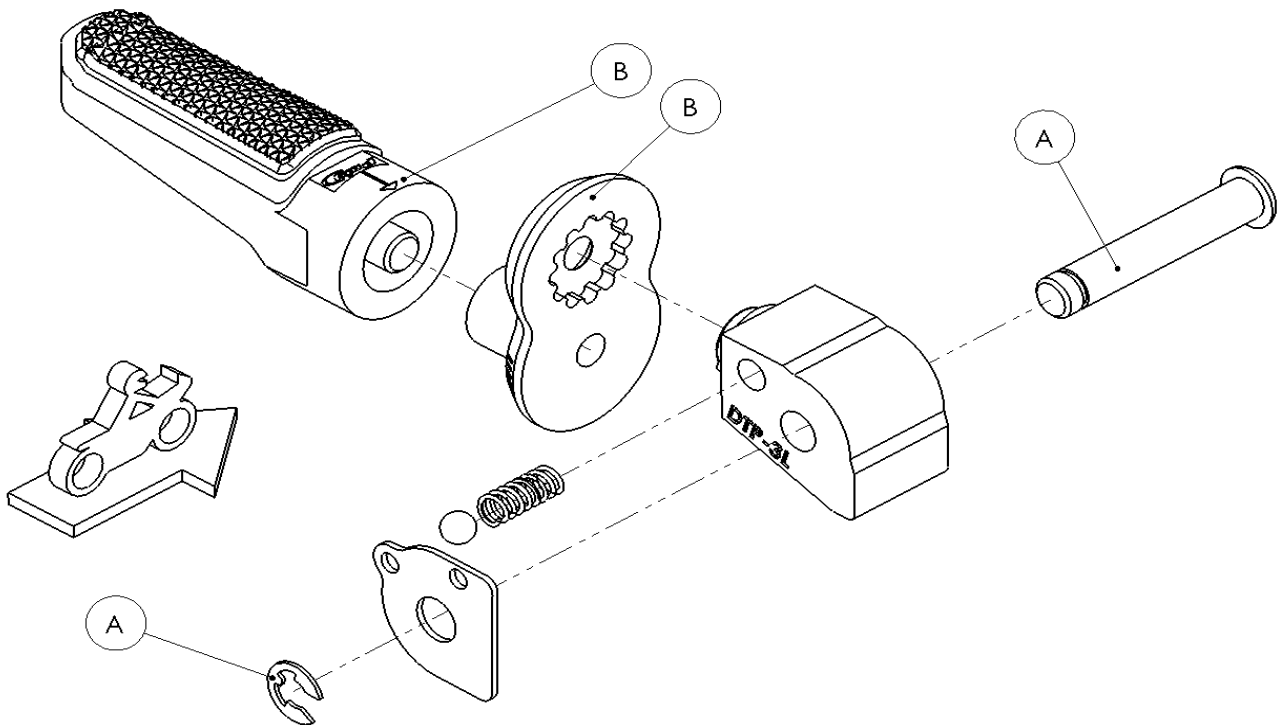

Ref.
20258N

DESPLAZADOR DE ESTRIBERA
FOOTPEG EXTENSION

LADO DERECHO
RIGHT SIDE
RECHTS SEITE

A Piezas originales / Original parts
B Piezas no suministradas con esta referencia / Parts not supplied with this reference

LADO IZQUIERDO
LEFT SIDE
LINKS SEITE

A Pieza original / Original parts
B Piezas no suministradas con esta referencia / Parts not supplied with this reference

CONSULTAR EN NUESTRA PAGINA WEB LA DISPONIBILIDAD
DEL VIDEO DE MONTAJE DE ESTA REFERENCIA.
CONSULT OUR WEBSITE THE VIDEO MOUNT AVAILABILITY
OF THIS REFERENCE.