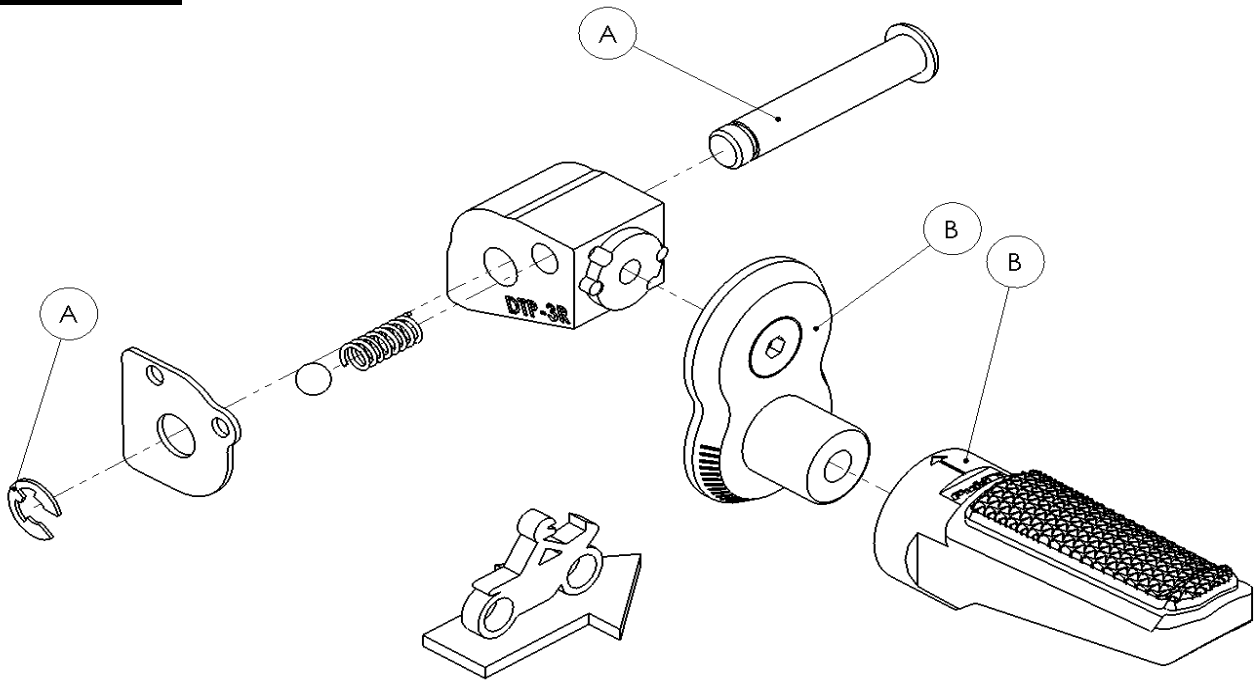

Ref.
20258N

DESPLAZADOR DE ESTRIBERA
FOOTPEG EXTENSION

LADO DERECHO
RIGHT SIDE
RECHTS SEITE

A Piezas originales / Original parts
B Piezas no suministradas con esta referencia / Parts not supplied with this reference

LADO IZQUIERDO
LEFT SIDE
LINKS SEITE

A Pieza original / Original parts
B Piezas no suministradas con esta referencia / Parts not supplied with this reference

CONSULTAR EN NUESTRA PAGINA WEB LA DISPONIBILIDAD
DEL VIDEO DE MONTAJE DE ESTA REFERENCIA.
CONSULT OUR WEBSITE THE VIDEO MOUNT AVAILABILITY
OF THIS REFERENCE.