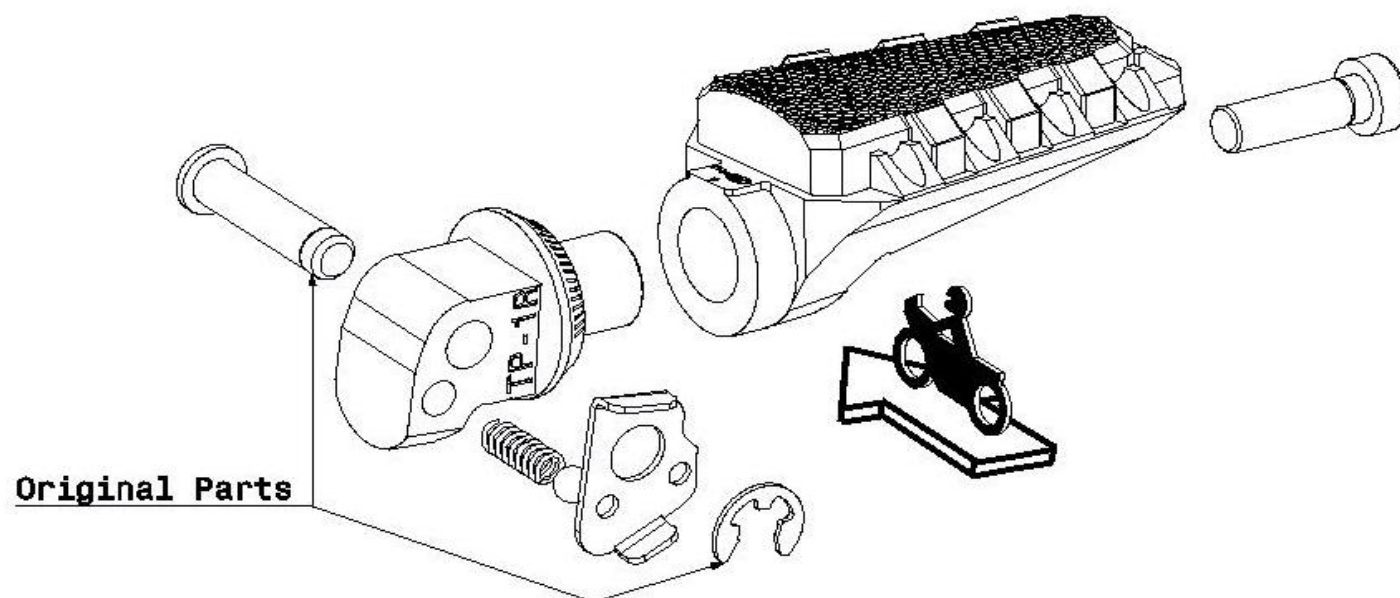

Ref.
7247N

ESTRIBERA PASAJERO / PASSENGER FOOTPEG
BMW R1200GS LC '13-'14

LADO DERECHO
RIGHT SIDE
RECHTS SEITE

Ref.
7247N

ESTRIBERA PASAJERO / PASSENGER FOOTPEG
BMW R1200GS LC '13-'14

LADO IZQUIERDO
LEFT SIDE
LINKS SEITE