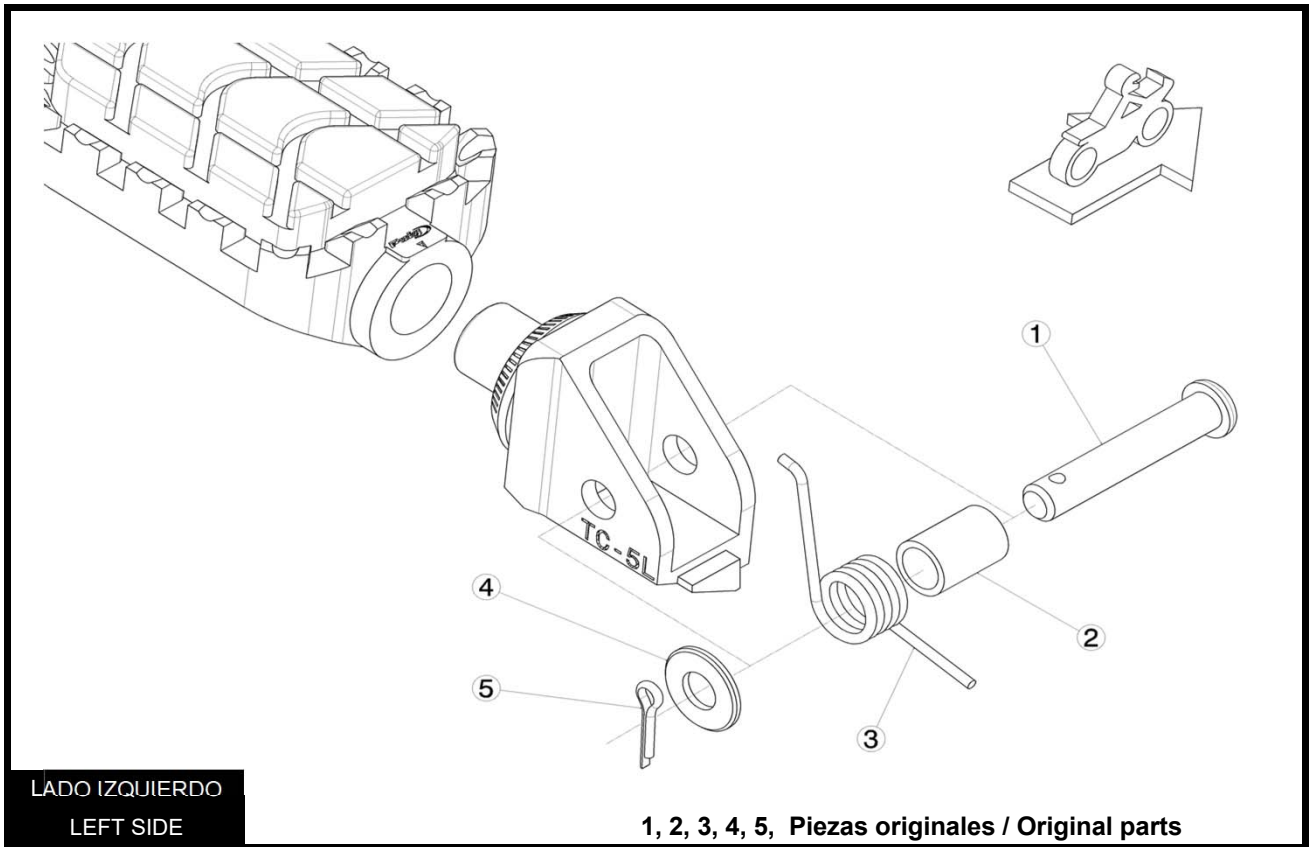

Ref.
7238N

ESTRIBERA CONDUCTOR / DRIVER FOOTPEG
BMW F 700 GS / BMW F 800GS '08>

**CONSULTAR EN NUESTRA PAGINA WEB LA DISPONIBILIDAD
DEL VIDEO DE MONTAJE DE ESTA REFERENCIA.
CONSULT OUR WEBSITE THE VIDEO MOUNT AVAILABILITY
OF THIS REFERENCE.**

Ref.
7238N

ESTRIBERA CONDUCTOR / DRIVER FOOTPEG
BMW F 800GS ADVENTURE '14>

**CONSULTAR EN NUESTRA PAGINA WEB LA DISPONIBILIDAD
DEL VIDEO DE MONTAJE DE ESTA REFERENCIA.
CONSULT OUR WEBSITE THE VIDEO MOUNT AVAILABILITY
OF THIS REFERENCE.**