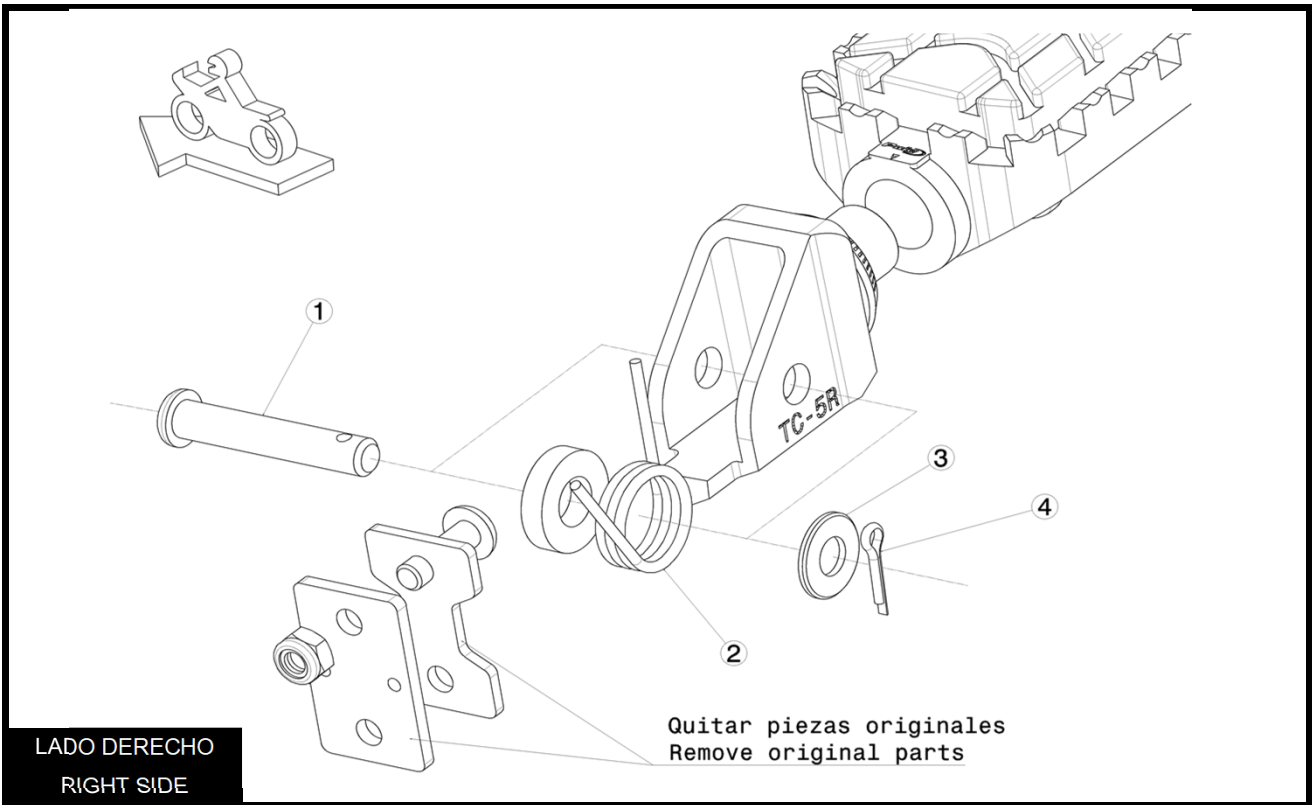

Ref.
7238N

ESTRIBERA CONDUCTOR / DRIVER FOOTPEG
BMW F 700 GS / BMW F 800GS '08>

**CONSULTAR EN NUESTRA PAGINA WEB LA DISPONIBILIDAD
DEL VIDEO DE MONTAJE DE ESTA REFERENCIA.
CONSULT OUR WEBSITE THE VIDEO MOUNT AVAILABILITY
OF THIS REFERENCE.**

Ref.
7238N

ESTRIBERA CONDUCTOR / DRIVER FOOTPEG
BMW F 800GS ADVENTURE '14>

**CONSULTAR EN NUESTRA PAGINA WEB LA DISPONIBILIDAD
DEL VIDEO DE MONTAJE DE ESTA REFERENCIA.
CONSULT OUR WEBSITE THE VIDEO MOUNT AVAILABILITY
OF THIS REFERENCE.**