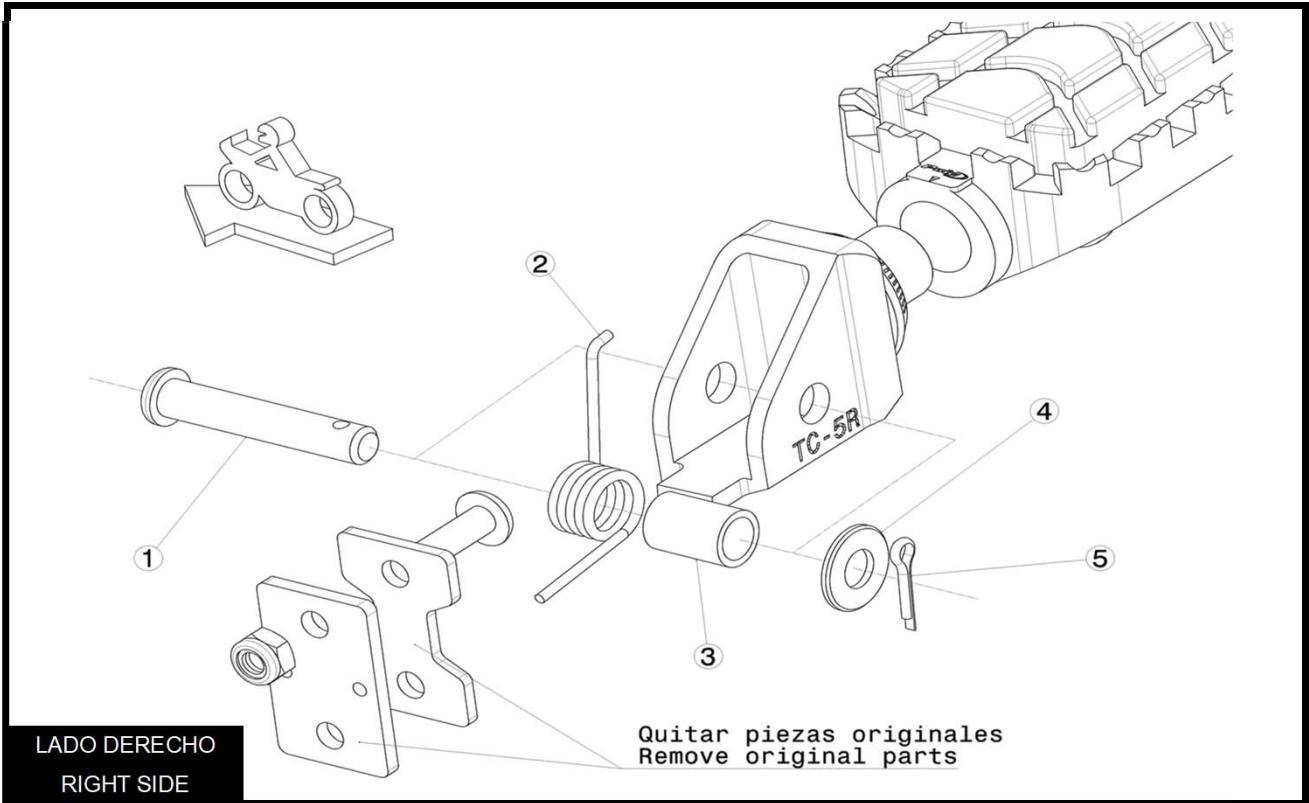

Ref.
7238N

ESTRIBERA CONDUCTOR / DRIVER FOOTPEG
BMW F 700 GS / BMW F 800GS '08>

**CONSULTAR EN NUESTRA PAGINA WEB LA DISPONIBILIDAD
DEL VIDEO DE MONTAJE DE ESTA REFERENCIA.
CONSULT OUR WEBSITE THE VIDEO MOUNT AVAILABILITY
OF THIS REFERENCE.**

Ref.
7238N

ESTRIBERA CONDUCTOR / DRIVER FOOTPEG
BMW F 800GS ADVENTURE '14>

**CONSULTAR EN NUESTRA PAGINA WEB LA DISPONIBILIDAD
DEL VIDEO DE MONTAJE DE ESTA REFERENCIA.
CONSULT OUR WEBSITE THE VIDEO MOUNT AVAILABILITY
OF THIS REFERENCE.**