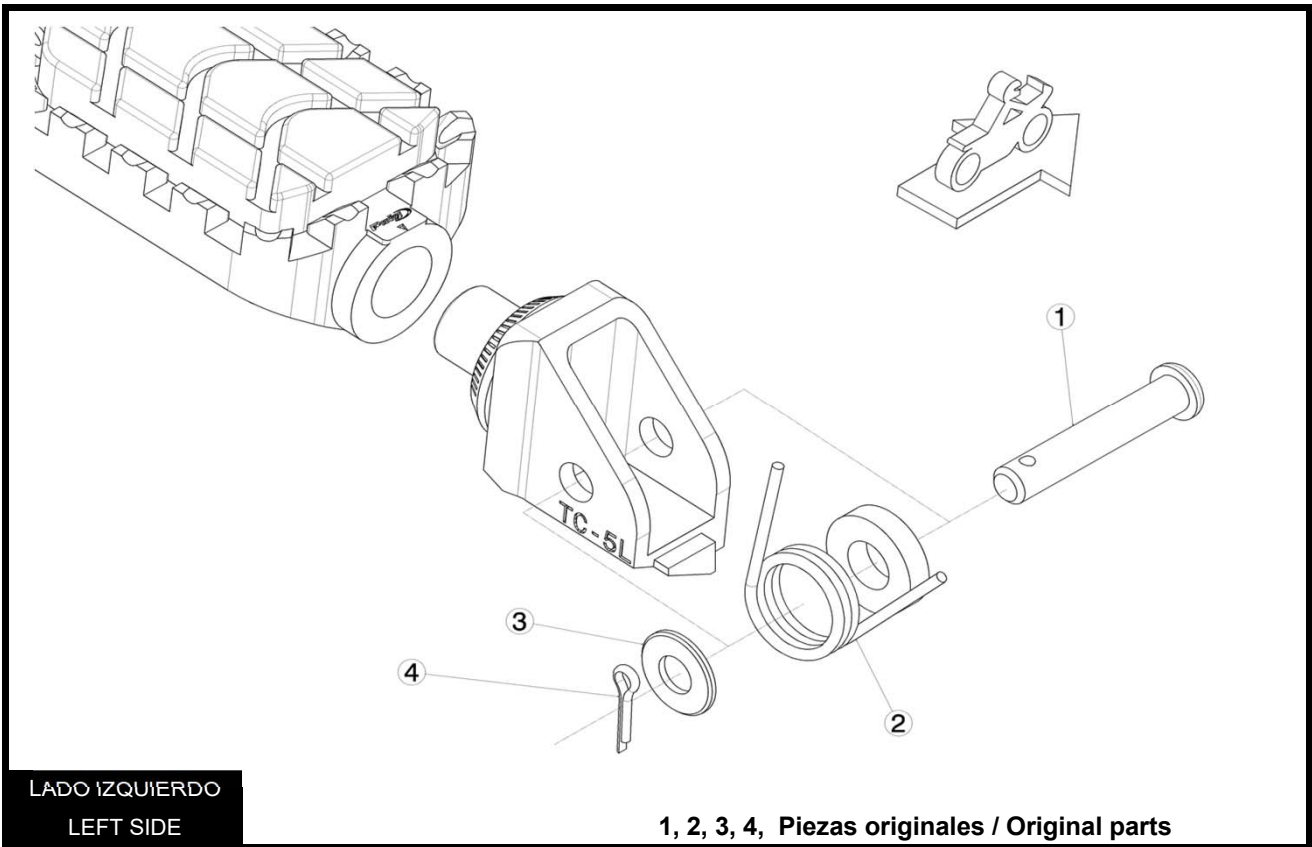

Ref.
7238N

ESTRIBERA CONDUCTOR / DRIVER FOOTPEG
BMW F 700 GS / BMW F 800GS '08>

**CONSULTAR EN NUESTRA PAGINA WEB LA DISPONIBILIDAD
DEL VIDEO DE MONTAJE DE ESTA REFERENCIA.
CONSULT OUR WEBSITE THE VIDEO MOUNT AVAILABILITY
OF THIS REFERENCE.**

Ref.
7238N

ESTRIBERA CONDUCTOR / DRIVER FOOTPEG
BMW F 800GS ADVENTURE '14>

**CONSULTAR EN NUESTRA PAGINA WEB LA DISPONIBILIDAD
DEL VIDEO DE MONTAJE DE ESTA REFERENCIA.
CONSULT OUR WEBSITE THE VIDEO MOUNT AVAILABILITY
OF THIS REFERENCE.**