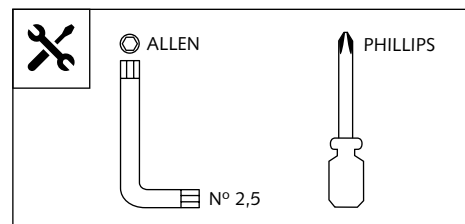

## PROTECTOR DE FARO PARA - HEADLIGHT PROTECTOR FOR - SCHEINWERFERSCHUTZ FÜR YAMAHA MT-09 TRACER

Ref.: 8127W

ID	PIEZA / PART	DESCRIPCIÓN	DESCRIPTION	QTY	REF.
1		Conjunto protectores de faro policarbonato 3mm	Polycarbonate 3mm protectors set	1	8127WM3
2		Soporte metálico derecho	Right metal support	1	SOPOR-3P-4-8127
3		Soporte metálico izquierdo	Left metal support	1	SOPOR-3P-4-8127
4		Soporte metálico central	Central metal support	1	SOPOR-3P-4-8127
5		Casquillo Ø int. 5 x Ø ext. 9x13mm (negro)	Ø int. 5 x Ø ext. 9x13mm arrowhead (black)	1	CASQUI-----713
6		Tornillo rosca chapa ST 4x30 DIN7505/B (negro)	Special screw ST 4x30 DIN7505/B (black)	1	TORNI-D7505-724
7		Tornillo Allen M4x10 ISO 7380 (negro)	M4x10 ISO 7380 Allen screw (black)	6	TORNI-I7380-645
8		Arandela de nylon M4	M4 nylon washer	12	ARNV00000000311
9		Separador de silicona Ø8 (se suministra montado)	Ø8 Silicon adhesive spacer (supplied mounted)	2	ADHESI-GT-D8---

PROTECTOR DE FARO PARA - HEADLIGHT PROTECTOR FOR - SCHEINWERFERSCHUTZ FÜR  
**YAMAHA MT-09 TRACER**

INSTRUCCIONES DE MONTAJE - MOUNTING INSTRUCTIONS - MONTAGEANLEITUNG