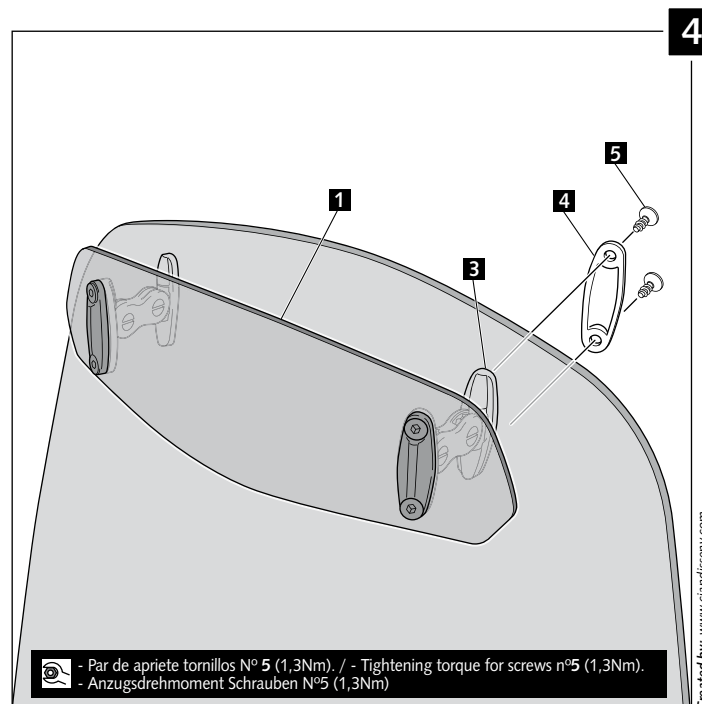

VISERA MULTIREGULABLE MULTI-ADJUSTABLE VISOR

INSTRUCCIONES DE MONTAJE - MOUNTING INSTRUCTIONS - MONTAGEANLEITUNG

TIPO/TYPER B - TIPO/TYPER B - TIPO/TYPER B