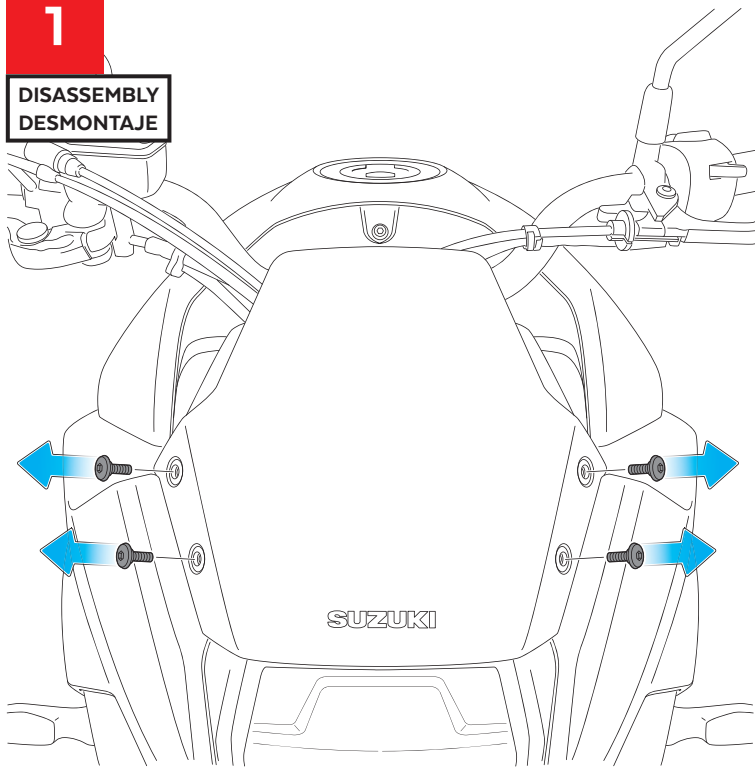

SUZUKI KATANA '19-

INSTRUCCIONES DE MONTAJE - MOUNTING INSTRUCTIONS - MONTAGEANLEITUNG

1

**DISASSEMBLY
DESMONTAJE**