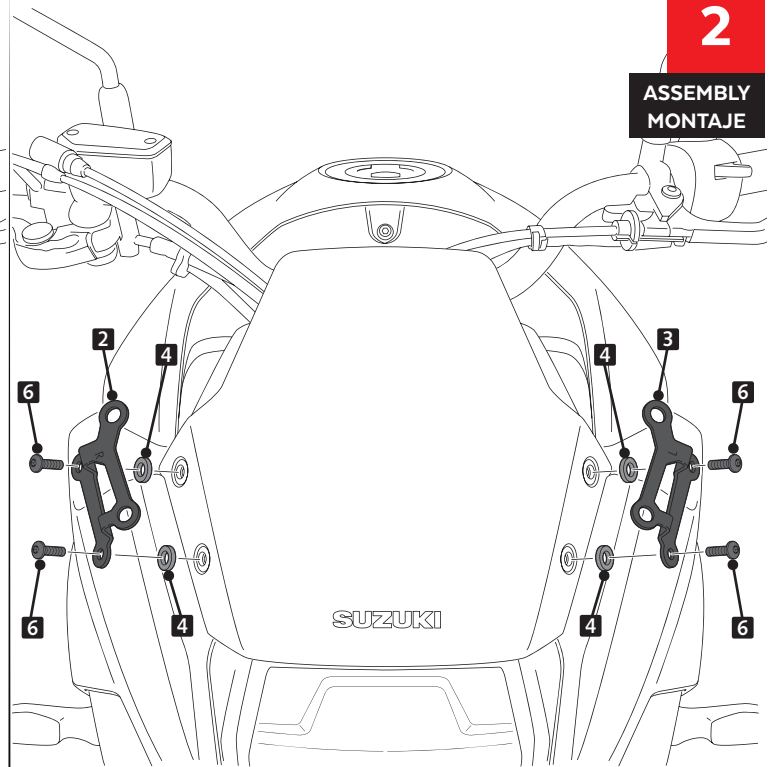

SUZUKI KATANA '19-

M O U N T I N G I N S T R U C T I O N S

REF 3637

TOURING SCREEN

ID	PIEZA/PART	DESCRIPCIÓN	DESCRIPTION	QTY	REF
1		Cúpula touring	Touring screen	1	3637F/H/N/R/W/HM3
2		Soporte metálico derecho (R)	Right metal support (R)	1	SOPOR2P4-R-3637
3		Soporte metálico izquierdo (L)	Left metal support (L)	1	SOPOR2P4-L-3637
4		Casquillo Ø8,5 x Ø14 x 3,5	Ø8,5 x Ø14 x 3,5 bush	4	CASQUI-----182
5		Silentblock M5	M5 silentblock	4	SILENBTM5-046/1
6		Tornillo Allen M5x16 Ø11 ISO 7380	M5x16 Ø11 ISO 7380 Allen screw	8	TORNI-I7380-493
7		Arandela de nylon M5x1	M5x1 Nylon washer	4	ARNV00000000245
8		Tapón tornillo M5 ISO 7380	M5 ISO 7380 Screw cap	4	TAPON-----85

SUZUKI KATANA '19-

INSTRUCCIONES DE MONTAJE - MOUNTING INSTRUCTIONS - MONTAGEANLEITUNG

1

**DISASSEMBLY
DESMONTAJE**

2

**ASSEMBLY
MONTAJE**

3

**ASSEMBLY
MONTAJE**

4

**ASSEMBLY
MONTAJE**

VISERA MULTIREGULABLE MULTI-ADJUSTABLE VISOR

CÚPULA TIPO
TYPE WINDSCREEN **A**

CÚPULA TIPO
TYPE WINDSCREEN **B**

CÚPULA TIPO
TYPE WINDSCREEN **C**

Ref.: 6007

Ref.: 5852

ID.	PIEZA / PART	DESCRIPCIÓN	DESCRIPTION	QTY.
1		Visera	Visor	1
2		Plantilla	Template	1
3		Mecanismo multiregulable	Multi-adjustable mechanism	2
4		Tapeta	Cap	4
5		Tornillo rosca plástico M6x12	Plastic thread fastener M6x12	8