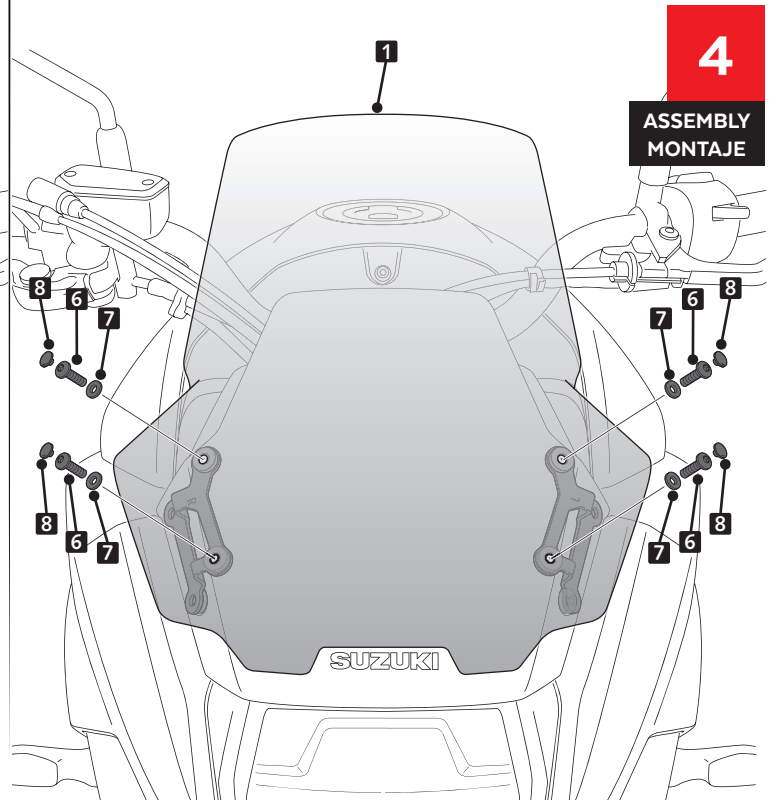

SUZUKI KATANA '19-

M O U N T I N G I N S T R U C T I O N S

REF 3637

TOURING SCREEN

ID	PIEZA/PART	DESCRIPCIÓN	DESCRIPTION	QTY	REF
1		Cúpula touring	Touring screen	1	3637F/H/N/R/W/HM3
2		Soporte metálico derecho (R)	Right metal support (R)	1	SOPOR2P4-R-3637
3		Soporte metálico izquierdo (L)	Left metal support (L)	1	SOPOR2P4-L-3637
4		Casquillo Ø8,5 x Ø14 x 3,5	Ø8,5 x Ø14 x 3,5 bush	4	CASQUI-----182
5		Silentblock M5	M5 silentblock	4	SILENBTM5-046/1
6		Tornillo Allen M5x16 Ø11 ISO 7380	M5x16 Ø11 ISO 7380 Allen screw	8	TORNI-I7380-493
7		Arandela de nylon M5x1	M5x1 Nylon washer	4	ARNV00000000245
8		Tapón tornillo M5 ISO 7380	M5 ISO 7380 Screw cap	4	TAPON-----85

SUZUKI KATANA '19-

INSTRUCCIONES DE MONTAJE - MOUNTING INSTRUCTIONS - MONTAGEANLEITUNG

1

**DISASSEMBLY
DESMONTAJE**

2

**ASSEMBLY
MONTAJE**

3

**ASSEMBLY
MONTAJE**

4

**ASSEMBLY
MONTAJE**

VISERA MULTIREGULABLE MULTI-ADJUSTABLE VISOR

CÚPULA TIPO
TYPE WINDSCREEN **A**

CÚPULA TIPO
TYPE WINDSCREEN **B**

CÚPULA TIPO
TYPE WINDSCREEN **C**

Ref.: 6007

Ref.: 5852

ID.	PIEZA / PART	DESCRIPCIÓN	DESCRIPTION	QTY.
1		Visera	Visor	1
2		Plantilla	Template	1
3		Mecanismo multiregulable	Multi-adjustable mechanism	2
4		Tapeta	Cap	4
5		Tornillo rosca plástico M6x12	Plastic thread fastener M6x12	8