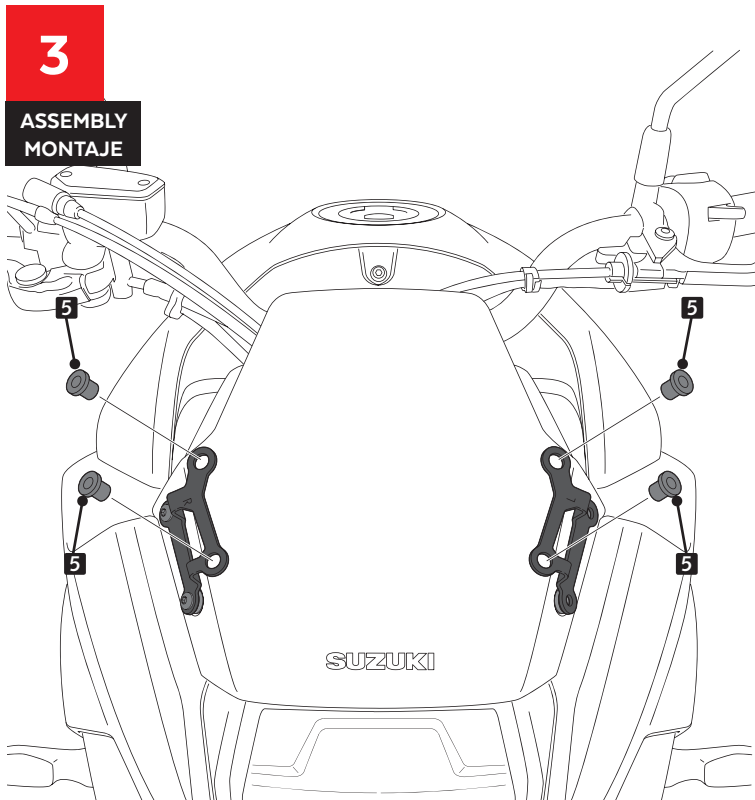

SUZUKI KATANA '19-

M O U N T I N G I N S T R U C T I O N S

REF 3637

TOURING SCREEN

ID	PIEZA/PART	DESCRIPCIÓN	DESCRIPTION	QTY	REF
1		Cúpula touring	Touring screen	1	3637F/H/N/R/W/HM3
2		Soporte metálico derecho (R)	Right metal support (R)	1	SOPOR2P4-R-3637
3		Soporte metálico izquierdo (L)	Left metal support (L)	1	SOPOR2P4-L-3637
4		Casquillo Ø8,5 x Ø14 x 3,5	Ø8,5 x Ø14 x 3,5 bush	4	CASQUI-----182
5		Silentblock M5	M5 silentblock	4	SILENBTM5-046/1
6		Tornillo Allen M5x16 Ø11 ISO 7380	M5x16 Ø11 ISO 7380 Allen screw	8	TORNI-I7380-493
7		Arandela de nylon M5x1	M5x1 Nylon washer	4	ARNV00000000245
8		Tapón tornillo M5 ISO 7380	M5 ISO 7380 Screw cap	4	TAPON-----85

SUZUKI KATANA '19-

INSTRUCCIONES DE MONTAJE - MOUNTING INSTRUCTIONS - MONTAGEANLEITUNG

1

**DISASSEMBLY
DESMONTAJE**

2

**ASSEMBLY
MONTAJE**

3

**ASSEMBLY
MONTAJE**

4

**ASSEMBLY
MONTAJE**

VISERA MULTIREGULABLE MULTI-ADJUSTABLE VISOR

CÚPULA TIPO
TYPE WINDSCREEN **A**

CÚPULA TIPO
TYPE WINDSCREEN **B**

CÚPULA TIPO
TYPE WINDSCREEN **C**

Ref.: 6007

Ref.: 5852

ID.	PIEZA / PART	DESCRIPCIÓN	DESCRIPTION	QTY.
1		Visera	Visor	1
2		Plantilla	Template	1
3		Mecanismo multiregulable	Multi-adjustable mechanism	2
4		Tapeta	Cap	4
5		Tornillo rosca plástico M6x12	Plastic thread fastener M6x12	8