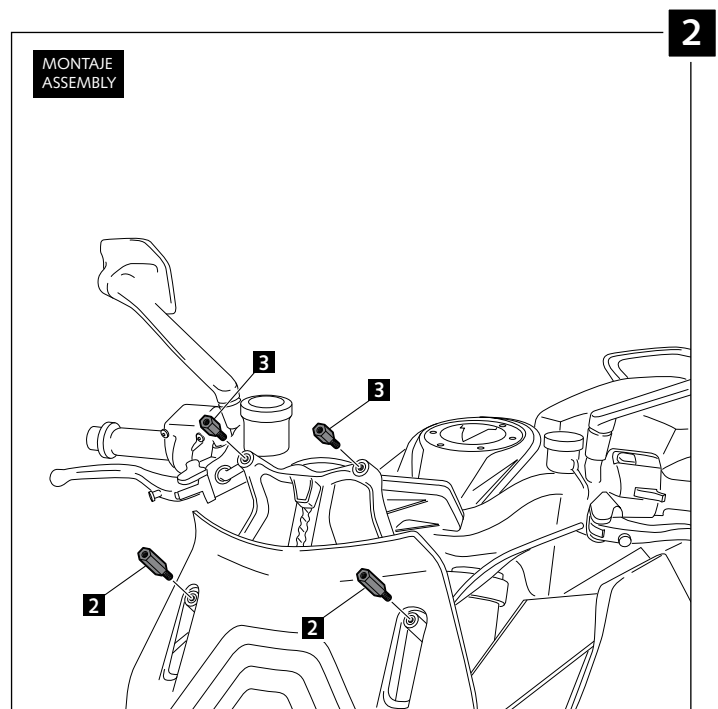

CÚPULA ADAPTABLE A - SCREEN FOR - WINDSCHUTZSCREIBE FÜR KTM SUPERDUKE 1290 GT

Ref.: 8913

ID.	PIEZA / PART	DESCRIPCIÓN	DESCRIPTION	QTY.
1		Cúpula Touring	Touring Screen	1
2		Tornillo Especial M5x8 + Rosca interior M5x17,5 + Longitud hexagonal 25mm	Special screw M5x8 + interior thread M5x17,5 + Hexagon length 25mm	2
3		Tornillo Especial M5x8 + Rosca interior M5x8 + Longitud hexagonal 10mm	Special screw M5x8 + interior thread M5x8 + Hexagon length 10mm	2
4		Tornillo Allen M5X11 ISO7380	M5X11 ISO 7380 Allen screw	2
5		Tornillo Allen M5X16 ISO7380	M5X16 ISO 7380 Allen screw	2
6		Arandela de nylon M5x1	M5x1 nylon washer	4
7		Arandela de goma Ø int. 4 x ext. Ø 14 x 4	Ø inner 4 x Ø outer 14 x 4 rubber washer	4
8		Tapón tornillo M5 ISO 7380	M5 ISO 7380 screw cap	4

CÚPULA ADAPTABLE A - SCREEN FOR - WINDSCHUTZSCREIBE FÜR
KTM SUPERDUKE 1290 GT

INSTRUCCIONES DE MONTAJE - MOUNTING INSTRUCTIONS - MONTAGEANLEITUNG

VISERA MULTIREGULABLE MULTI-ADJUSTABLE VISOR

CÚPULA TIPO
 TYPE WINDSCREEN **A**

ID.	PIEZA / PART	DESCRIPCIÓN	DESCRIPTION	QTY.
1		Visera	Visor	1
2		Plantilla	Template	1
3		Mecanismo multiregulable	Multi-adjustable mechanism	2
4		Tapeta	Cap	4
5		Tornillo rosca plástico M6x12	Plastic thread fastener M6x12	8