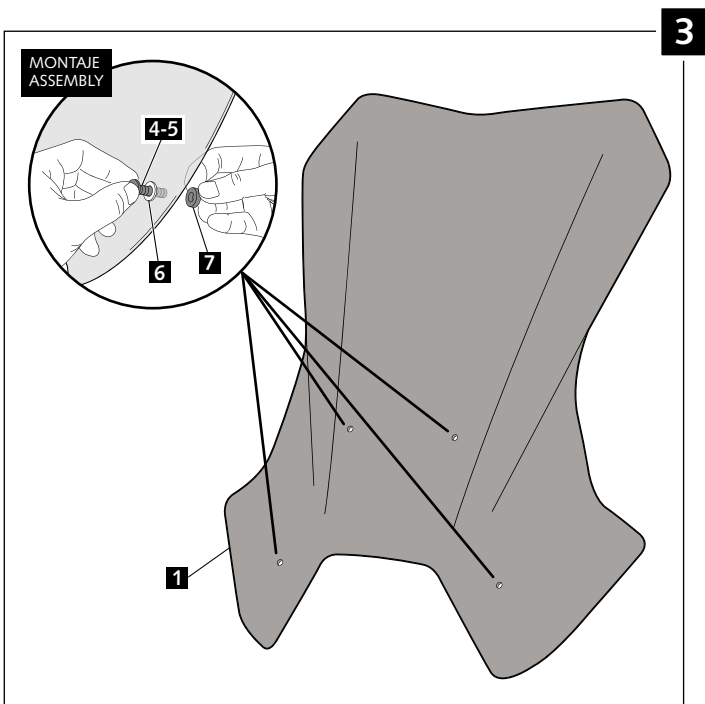

CÚPULA ADAPTABLE A - SCREEN FOR - WINDSCHUTZSCREIBE FÜR KTM SUPERDUKE 1290 GT

Ref.: 8913

ID.	PIEZA / PART	DESCRIPCIÓN	DESCRIPTION	QTY.
1		Cúpula Touring	Touring Screen	1
2		Tornillo Especial M5x8 + Rosca interior M5x17,5 + Longitud hexagonal 25mm	Special screw M5x8 + interior thread M5x17,5 + Hexagon length 25mm	2
3		Tornillo Especial M5x8 + Rosca interior M5x8 + Longitud hexagonal 10mm	Special screw M5x8 + interior thread M5x8 + Hexagon length 10mm	2
4		Tornillo Allen M5X11 ISO7380	M5X11 ISO 7380 Allen screw	2
5		Tornillo Allen M5X16 ISO7380	M5X16 ISO 7380 Allen screw	2
6		Arandela de nylon M5x1	M5x1 nylon washer	4
7		Arandela de goma Ø int. 4 x ext. Ø 14 x 4	Ø inner 4 x Ø outer 14 x 4 rubber washer	4
8		Tapón tornillo M5 ISO 7380	M5 ISO 7380 screw cap	4

CÚPULA ADAPTABLE A - SCREEN FOR - WINDSCHUTZSCREIBE FÜR
KTM SUPERDUKE 1290 GT

INSTRUCCIONES DE MONTAJE - MOUNTING INSTRUCTIONS - MONTAGEANLEITUNG

VISERA MULTIREGULABLE MULTI-ADJUSTABLE VISOR

CÚPULA TIPO
 TYPE WINDSCREEN **A**

CÚPULA TIPO
 TYPE WINDSCREEN **B**

CÚPULA TIPO
 TYPE WINDSCREEN **C**

Ref.: 6007

Ref.: 5852

Ref.: 5853

Ahumado/Smoke

Transparente/Clear

1 persona
 1 person

ID.	PIEZA / PART	DESCRIPCIÓN	DESCRIPTION	QTY.
1		Visera	Visor	1
2		Plantilla	Template	1
3		Mecanismo multiregulable	Multi-adjustable mechanism	2
4		Tapeta	Cap	4
5		Tornillo rosca plástico M6x12	Plastic thread fastener M6x12	8