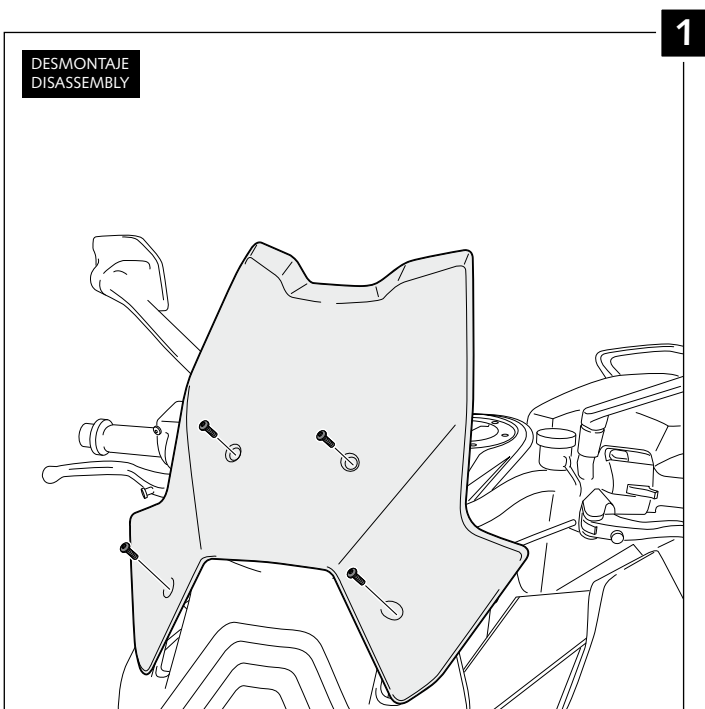

CÚPULA ADAPTABLE A - SCREEN FOR - WINDSCHUTZSCREIBE FÜR KTM SUPERDUKE 1290 GT

Ref.: 8913

ID.	PIEZA / PART	DESCRIPCIÓN	DESCRIPTION	QTY.
1		Cúpula Touring	Touring Screen	1
2		Tornillo Especial M5x8 + Rosca interior M5x17,5 + Longitud hexagonal 25mm	Special screw M5x8 + interior thread M5x17,5 + Hexagon length 25mm	2
3		Tornillo Especial M5x8 + Rosca interior M5x8 + Longitud hexagonal 10mm	Special screw M5x8 + interior thread M5x8 + Hexagon length 10mm	2
4		Tornillo Allen M5X11 ISO7380	M5X11 ISO 7380 Allen screw	2
5		Tornillo Allen M5X16 ISO7380	M5X16 ISO 7380 Allen screw	2
6		Arandela de nylon M5x1	M5x1 nylon washer	4
7		Arandela de goma Ø int. 4 x ext. Ø 14 x 4	Ø inner 4 x Ø outer 14 x 4 rubber washer	4
8		Tapón tornillo M5 ISO 7380	M5 ISO 7380 screw cap	4

CÚPULA ADAPTABLE A - SCREEN FOR - WINDSCHUTZSCREIBE FÜR
KTM SUPERDUKE 1290 GT

INSTRUCCIONES DE MONTAJE - MOUNTING INSTRUCTIONS - MONTAGEANLEITUNG

VISERA MULTIREGULABLE MULTI-ADJUSTABLE VISOR

CÚPULA TIPO
 TYPE WINDSCREEN **A**

CÚPULA TIPO
 TYPE WINDSCREEN **B**

CÚPULA TIPO
 TYPE WINDSCREEN **C**

Ref.: 6007

Ref.: 5852

Ref.: 5853

Ahumado/Smoke

Transparente/Clear

1 persona
 1 person

ID.	PIEZA / PART	DESCRIPCIÓN	DESCRIPTION	QTY.
1		Visera	Visor	1
2		Plantilla	Template	1
3		Mecanismo multiregulable	Multi-adjustable mechanism	2
4		Tapeta	Cap	4
5		Tornillo rosca plástico M6x12	Plastic thread fastener M6x12	8