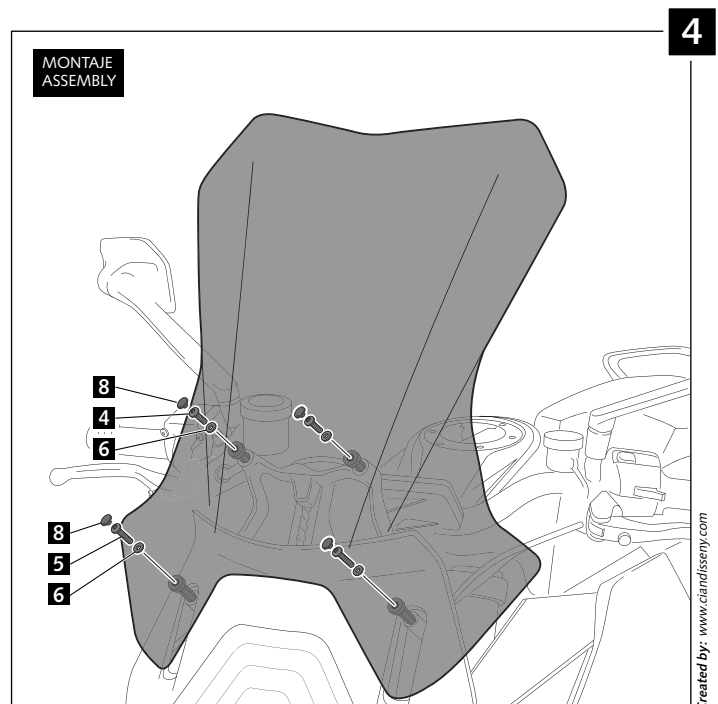

CÚPULA ADAPTABLE A - SCREEN FOR - WINDSCHUTZSCREIBE FÜR KTM SUPERDUKE 1290 GT

Ref.: 8913

ID.	PIEZA / PART	DESCRIPCIÓN	DESCRIPTION	QTY.
1		Cúpula Touring	Touring Screen	1
2		Tornillo Especial M5x8 + Rosca interior M5x17,5 + Longitud hexagonal 25mm	Special screw M5x8 + interior thread M5x17,5 + Hexagon length 25mm	2
3		Tornillo Especial M5x8 + Rosca interior M5x8 + Longitud hexagonal 10mm	Special screw M5x8 + interior thread M5x8 + Hexagon length 10mm	2
4		Tornillo Allen M5X11 ISO7380	M5X11 ISO 7380 Allen screw	2
5		Tornillo Allen M5X16 ISO7380	M5X16 ISO 7380 Allen screw	2
6		Arandela de nylon M5x1	M5x1 nylon washer	4
7		Arandela de goma Ø int. 4 x ext. Ø 14 x 4	Ø inner 4 x Ø outer 14 x 4 rubber washer	4
8		Tapón tornillo M5 ISO 7380	M5 ISO 7380 screw cap	4

CÚPULA ADAPTABLE A - SCREEN FOR - WINDSCHUTZSCREIBE FÜR
KTM SUPERDUKE 1290 GT

INSTRUCCIONES DE MONTAJE - MOUNTING INSTRUCTIONS - MONTAGEANLEITUNG

VISERA MULTIREGULABLE MULTI-ADJUSTABLE VISOR

CÚPULA TIPO
 TYPE WINDSCREEN **A**

CÚPULA TIPO
 TYPE WINDSCREEN **B**

CÚPULA TIPO
 TYPE WINDSCREEN **C**

Ref.: 6007

Ref.: 5852

Ref.: 5853

Ahumado/Smoke

Transparente/Clear

1 persona
 1 person

ID.	PIEZA / PART	DESCRIPCIÓN	DESCRIPTION	QTY.
1		Visera	Visor	1
2		Plantilla	Template	1
3		Mecanismo multiregulable	Multi-adjustable mechanism	2
4		Tapeta	Cap	4
5		Tornillo rosca plástico M6x12	Plastic thread fastener M6x12	8