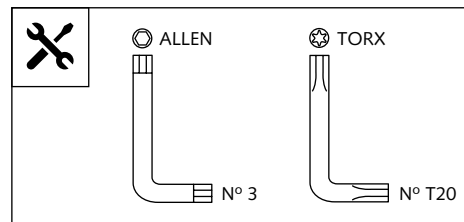

CÚPULA ADAPTABLE A - SCREEN FOR - WINDSCHUTZSCREIBE FÜR KTM SUPERDUKE 1290 GT

Ref.: 8913

ID.	PIEZA / PART	DESCRIPCIÓN	DESCRIPTION	QTY.
1		Cúpula Touring	Touring Screen	1
2		Tornillo Especial M5x8 + Rosca interior M5x17,5 + Longitud hexagonal 25mm	Special screw M5x8 + interior thread M5x17,5 + Hexagon length 25mm	2
3		Tornillo Especial M5x8 + Rosca interior M5x8 + Longitud hexagonal 10mm	Special screw M5x8 + interior thread M5x8 + Hexagon length 10mm	2
4		Tornillo Allen M5X11 ISO7380	M5X11 ISO 7380 Allen screw	2
5		Tornillo Allen M5X16 ISO7380	M5X16 ISO 7380 Allen screw	2
6		Arandela de nylon M5x1	M5x1 nylon washer	4
7		Arandela de goma Ø int. 4 x ext. Ø 14 x 4	Ø inner 4 x Ø outer 14 x 4 rubber washer	4
8		Tapón tornillo M5 ISO 7380	M5 ISO 7380 screw cap	4

CÚPULA ADAPTABLE A - SCREEN FOR - WINDSCHUTZSCREIBE FÜR
KTM SUPERDUKE 1290 GT

INSTRUCCIONES DE MONTAJE - MOUNTING INSTRUCTIONS - MONTAGEANLEITUNG

VISERA MULTIREGULABLE MULTI-ADJUSTABLE VISOR

CÚPULA TIPO
 TYPE WINDSCREEN **A**

ID.	PIEZA / PART	DESCRIPCIÓN	DESCRIPTION	QTY.
1		Visera	Visor	1
2		Plantilla	Template	1
3		Mecanismo multiregulable	Multi-adjustable mechanism	2
4		Tapeta	Cap	4
5		Tornillo rosca plástico M6x12	Plastic thread fastener M6x12	8