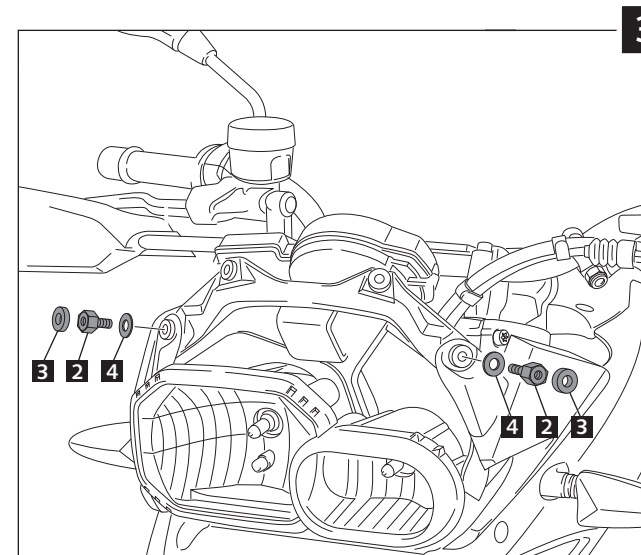

Ref.: 6365

ID.	DESCRIPCIÓN / DESCRIPTION	QTY.
1	 Carenabris Windshield	1
2	 Tornillo especial M5x13 + rosca interior M5x8 Special screw M5x13 + interior thread M5x8	2
3	 Arandela de goma Ø ext. 15 x Ø int. 5x4 Ø outer 15 x Ø inner 5x4 rubber washer	2
4	 Arandela metálica Ø ext. 18 x Ø int. 6,5x1,5 Ø outer 18 x Ø inner 6,5x1,5 metal washer	2
5	 Tornillo Allen M5x16 ISO 7380 M5x16 ISO 7380 Allen screw	4
6	 Tornillo Allen M5x12 ISO 7380 M5x12 ISO 7380 Allen screw	2
7	 Arandela de Nylon M5x0,5 M5x0,5 Nylon washer	4
8	 Tapón tornillo M5 ISO 7380 M5 ISO 7380 Screw cap	6

Transparente/Clear

1 persona
 1 person

15 min

Fácil - Easy

Media-Intermediate

Difícil-Difficult

Nota/Note:

Si la visera se suministra con la cúpula Puig, no será necesario realizar los agujeros por que ya vienen incorporados.
 If the visor is supplied along with the windscreen, the windscreen will come factory-drilled so no drilling is necessary.

ID.	PIEZA / PART	DESCRIPCIÓN	DESCRIPTION	QTY.
1		Visera	Visor	1
2		Plantilla	Template	1
3		Mecanismo multiregulable	Multi-adjustable mechanism	2
4		Tapeta	Cap	4
5		Tornillo rosca plástico M6x12	Plastic thread fastener M6x12	8