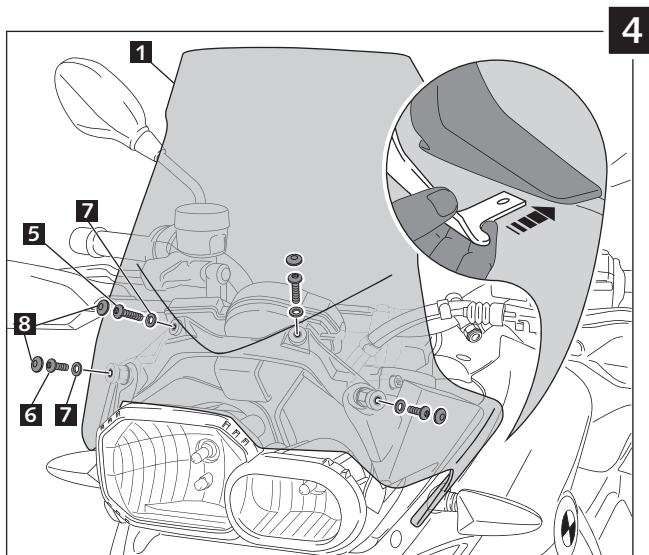

Ref.: 6365

ID.	DESCRIPCIÓN / DESCRIPTION	QTY.
1	 Carenabris Windshield	1
2	 Tornillo especial M5x13 + rosca interior M5x8 Special screw M5x13 + interior thread M5x8	2
3	 Arandela de goma Ø ext. 15 x Ø int. 5x4 Ø outer 15 x Ø inner 5x4 rubber washer	2
4	 Arandela metálica Ø ext. 18 x Ø int. 6,5x1,5 Ø outer 18 x Ø inner 6,5x1,5 metal washer	2
5	 Tornillo Allen M5x16 ISO 7380 M5x16 ISO 7380 Allen screw	4
6	 Tornillo Allen M5x12 ISO 7380 M5x12 ISO 7380 Allen screw	2
7	 Arandela de Nylon M5x0,5 M5x0,5 Nylon washer	4
8	 Tapón tornillo M5 ISO 7380 M5 ISO 7380 Screw cap	6

Transparente/Clear

1 persona
 1 person

15 min

Fácil - Easy

Media-Intermediate

Difícil-Difficult

Nota/Note:

Si la visera se suministra con la cúpula Puig, no será necesario realizar los agujeros por que ya vienen incorporados.
 If the visor is supplied along with the windscreen, the windscreen will come factory-drilled so no drilling is necessary.

ID.	PIEZA / PART	DESCRIPCIÓN	DESCRIPTION	QTY.
1		Visera	Visor	1
2		Plantilla	Template	1
3		Mecanismo multiregulable	Multi-adjustable mechanism	2
4		Tapeta	Cap	4
5		Tornillo rosca plástico M6x12	Plastic thread fastener M6x12	8