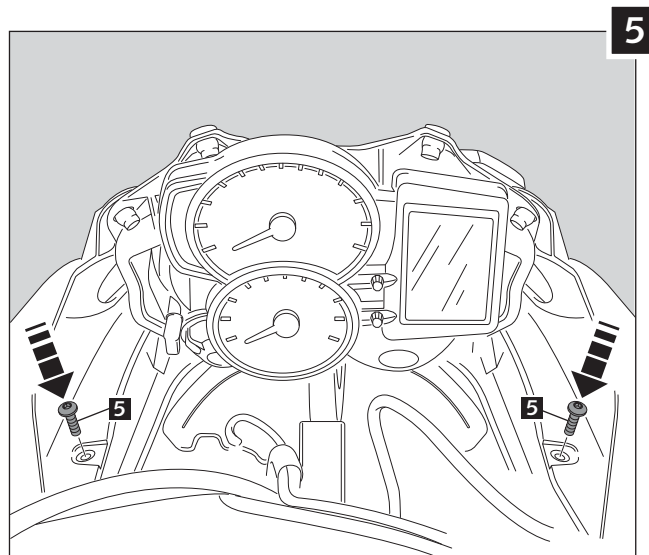

Ref.: 6365

ID.	DESCRIPCIÓN / DESCRIPTION	QTY.
1	 Carenabris Windshield	1
2	 Tornillo especial M5x13 + rosca interior M5x8 Special screw M5x13 + interior thread M5x8	2
3	 Arandela de goma Ø ext. 15 x Ø int. 5x4 Ø outer 15 x Ø inner 5x4 rubber washer	2
4	 Arandela metálica Ø ext. 18 x Ø int. 6,5x1,5 Ø outer 18 x Ø inner 6,5x1,5 metal washer	2
5	 Tornillo Allen M5x16 ISO 7380 M5x16 ISO 7380 Allen screw	4
6	 Tornillo Allen M5x12 ISO 7380 M5x12 ISO 7380 Allen screw	2
7	 Arandela de Nylon M5x0,5 M5x0,5 Nylon washer	4
8	 Tapón tornillo M5 ISO 7380 M5 ISO 7380 Screw cap	6

ID.	PIEZA / PART	DESCRIPCIÓN	DESCRIPTION	QTY.
1		Visera	Visor	1
2		Plantilla	Template	1
3		Mecanismo multiregulable	Multi-adjustable mechanism	2
4		Tapeta	Cap	4
5		Tornillo rosca plástico M6x12	Plastic thread fastener M6x12	8