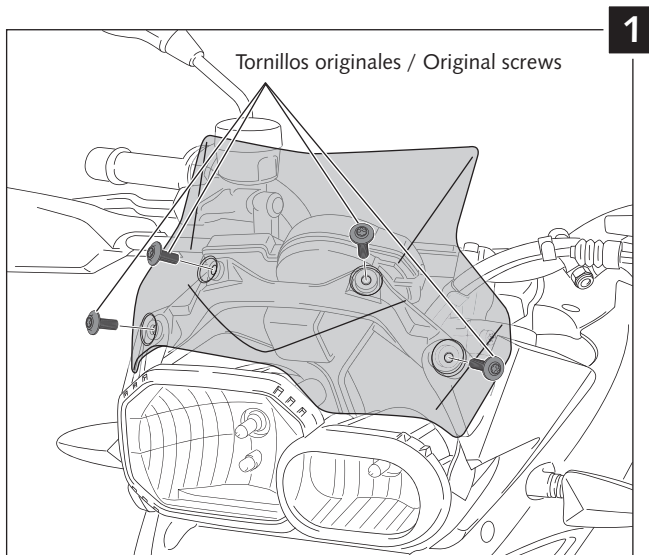

Ref.: 6365

ID.	DESCRIPCIÓN / DESCRIPTION	QTY.
1	 Carenabris Windshield	1
2	 Tornillo especial M5x13 + rosca interior M5x8 Special screw M5x13 + interior thread M5x8	2
3	 Arandela de goma Ø ext. 15 x Ø int. 5x4 Ø outer 15 x Ø inner 5x4 rubber washer	2
4	 Arandela metálica Ø ext. 18 x Ø int. 6,5x1,5 Ø outer 18 x Ø inner 6,5x1,5 metal washer	2
5	 Tornillo Allen M5x16 ISO 7380 M5x16 ISO 7380 Allen screw	4
6	 Tornillo Allen M5x12 ISO 7380 M5x12 ISO 7380 Allen screw	2
7	 Arandela de Nylon M5x0,5 M5x0,5 Nylon washer	4
8	 Tapón tornillo M5 ISO 7380 M5 ISO 7380 Screw cap	6

ID.	PIEZA / PART	DESCRIPCIÓN	DESCRIPTION	QTY.
1		Visera	Visor	1
2		Plantilla	Template	1
3		Mecanismo multiregulable	Multi-adjustable mechanism	2
4		Tapeta	Cap	4
5		Tornillo rosca plástico M6x12	Plastic thread fastener M6x12	8