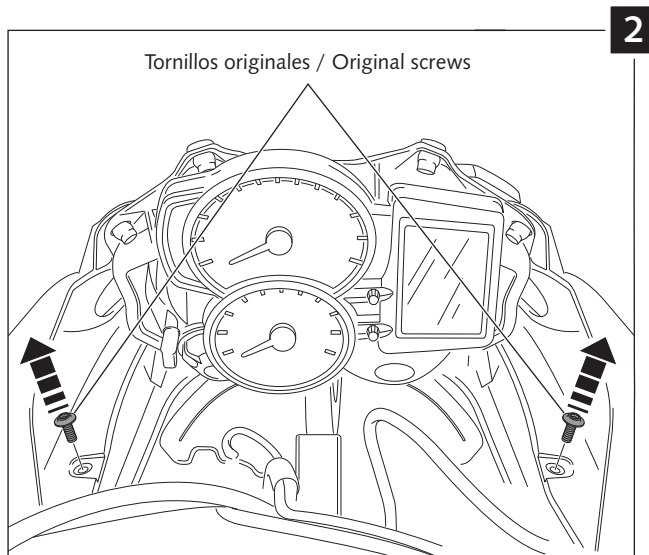

Ref.: 6365

ID.	DESCRIPCIÓN / DESCRIPTION	QTY.
1	 Carenabris Windshield	1
2	 Tornillo especial M5x13 + rosca interior M5x8 Special screw M5x13 + interior thread M5x8	2
3	 Arandela de goma Ø ext. 15 x Ø int. 5x4 Ø outer 15 x Ø inner 5x4 rubber washer	2
4	 Arandela metálica Ø ext. 18 x Ø int. 6,5x1,5 Ø outer 18 x Ø inner 6,5x1,5 metal washer	2
5	 Tornillo Allen M5x16 ISO 7380 M5x16 ISO 7380 Allen screw	4
6	 Tornillo Allen M5x12 ISO 7380 M5x12 ISO 7380 Allen screw	2
7	 Arandela de Nylon M5x0,5 M5x0,5 Nylon washer	4
8	 Tapón tornillo M5 ISO 7380 M5 ISO 7380 Screw cap	6

ID.	PIEZA / PART	DESCRIPCIÓN	DESCRIPTION	QTY.
1		Visera	Visor	1
2		Plantilla	Template	1
3		Mecanismo multiregulable	Multi-adjustable mechanism	2
4		Tapeta	Cap	4
5		Tornillo rosca plástico M6x12	Plastic thread fastener M6x12	8