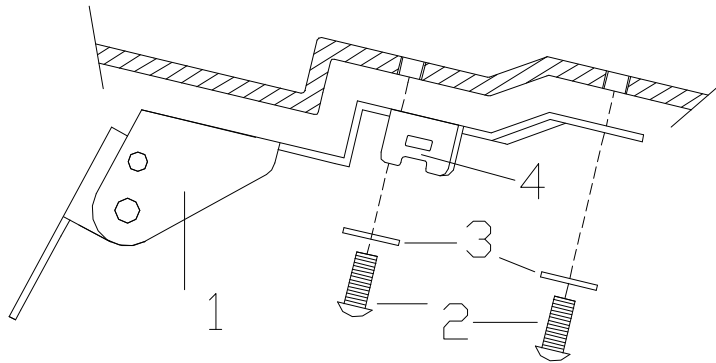

PORTAMATRICULAS ADAPTABLE A SUZUKI GSXR600/750  
 12' -  
 LICENSE SUPPORT ADAPTABLE TO SUZUKI GSXR600/750 12' -  
 REF: 5733N

**INSTRUCCIONES DE MONTAJE**  
MOUNTING INSTRUCTIONS

- 1) Desmontar el soporte original.  
*Remove the original support.*
- 2) Montar el soporte suministrado(1), tal y como indica el croquis adjunto, usando para su fijación los tornillos M6x15 (2) y arandelas M6 (3) suministrados.  
*Mount the support supplied (1), as the figure shows, using the M6x15 screws (2) and washers M6(3) supplied.*

Material suministrado para el montaje en la motocicleta:  
Material supplied to assemble it to the motorcycle::

POSICIÓN	DENOMINACIÓN		CANTIDAD
1	Soporte regulable	<i>Adjustable support</i>	1
2	Tornillo M6x15 DIN1001 c/negro	<i>M6x15 DIN1001</i>	4
3	Arandela M6 DIN9021 c/negro	<i>Washer M6</i>	4
4	Bridas de plastico	<i>Ziptides</i>	3
5	Luz portamatriculas	<i>License support light</i>	1
6	Catadrioptico	<i>Reflector</i>	1
7	Desplazador catadrioptico	<i>Support for reflector</i>	1