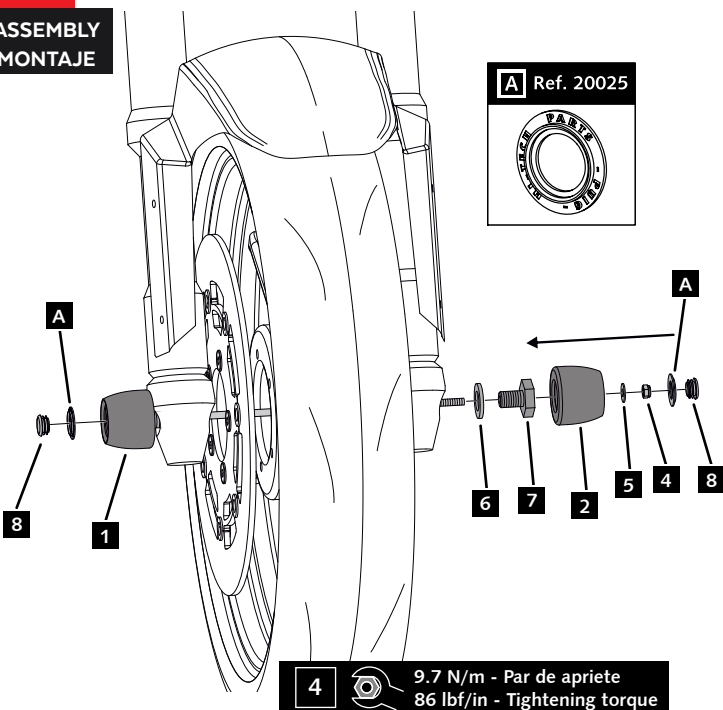

# YAMAHA T-MAX 530 / DX / SX '17-

INSTRUCCIONES DE MONTAJE - MOUNTING INSTRUCTIONS - MONTAGEANLEITUNG

**1**

ASSEMBLY  
MONTAJE

**2**

ASSEMBLY  
MONTAJE

**3**

ASSEMBLY  
MONTAJE