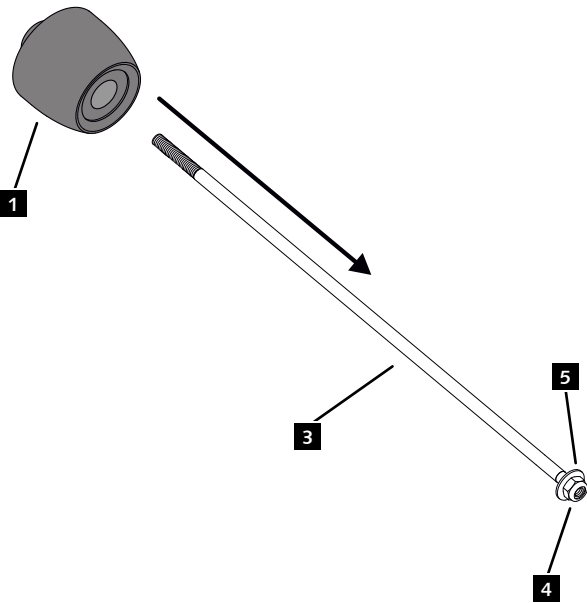

## M O U N T I N G I N S T R U C T I O N S

REF 20212N

PROTECTOR HORQUILLA PHB19 / PHB19 PROTECTOR FRONT-AXLE

ID.	PIEZA / PART	QTY.	REF.:
1		1	PROFOR11-3-0755
2		1	PROFOR01-4-0745
3		1	VARIFO02-1-0002
4		2	TUZBM6000000024
5		2	ARANDEPD125-054
6		1	M2AM14DIN125AZB
7		1	M2TM14150020A8B
8		2	TAPAFINALR17-18

# YAMAHA T-MAX 530 / DX / SX '17-

INSTRUCCIONES DE MONTAJE - MOUNTING INSTRUCTIONS - MONTAGEANLEITUNG

**1**

ASSEMBLY  
MONTAJE

**2**

ASSEMBLY  
MONTAJE

**3**

ASSEMBLY  
MONTAJE