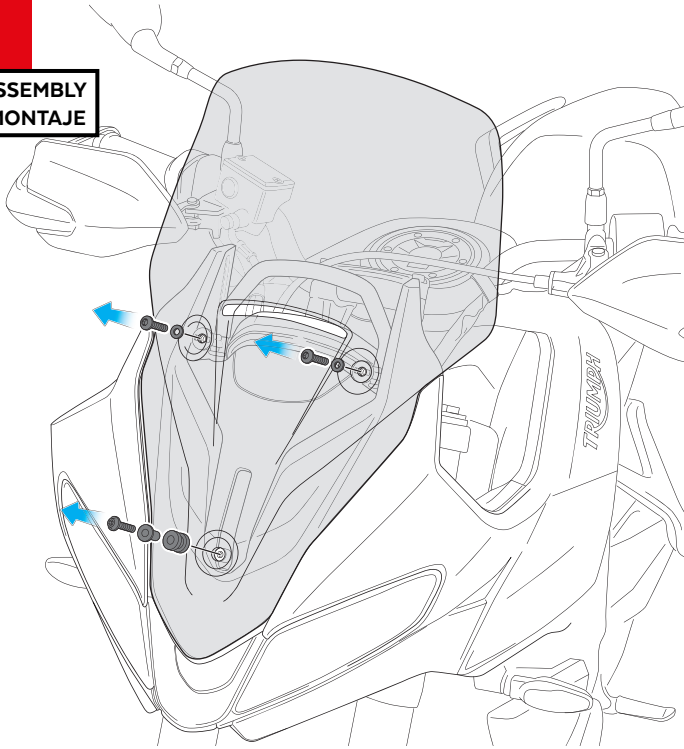

TRIUMPH TIGER SPORT 660 '22

INSTRUCCIONES DE MONTAJE - MOUNTING INSTRUCTIONS - MONTAGEANLEITUNG

1

DISASSEMBLY
DESMONTAJE