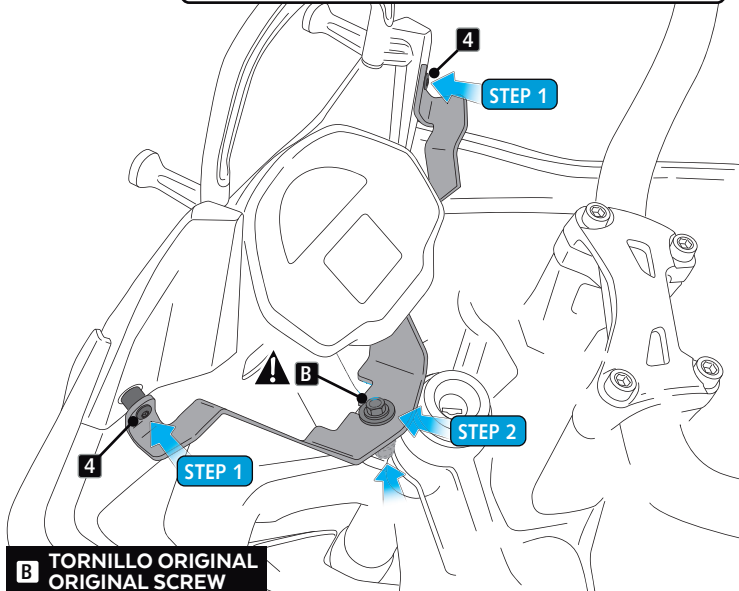

# TRIUMPH TIGER SPORT 660 '22

INSTRUCCIONES DE MONTAJE - MOUNTING INSTRUCTIONS - MONTAGEANLEITUNG

**5**

ASSEMBLY  
MONTAJE

**B** TORNILLO ORIGINAL  
ORIGINAL SCREW

**!** **4** NO APRETAR  
DO NOT TIGHTEN

**6**

ASSEMBLY  
MONTAJE

**B** TORNILLO ORIGINAL  
ORIGINAL SCREW

**!** **B** NO APRETAR  
DO NOT TIGHTEN

**7**

ASSEMBLY  
MONTAJE

**!**  
**STEP 1.**  
APRETAR TORNILLOS ID4 / TIGHTEN ID4 SCREWS  
**STEP 2.**  
ASEGURAR LA CORRECTA POSICIÓN DEL SOPORTE  
Y APRETAR TORNILLO ORIGINAL /  
ENSURE THE CORRECT POSITION OF THE SUPPORT  
AND TIGHTEN THE ORIGINAL SCREW.