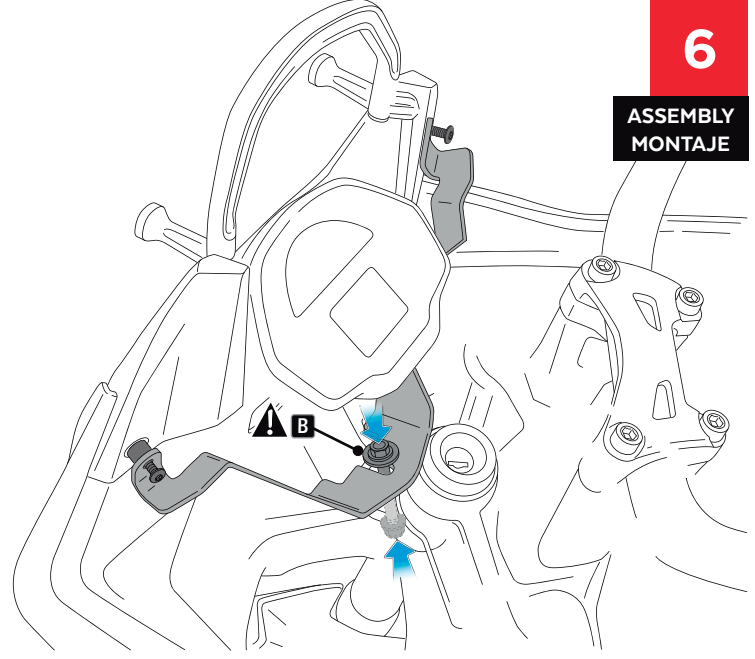

# TRIUMPH TIGER SPORT 660 '22

INSTRUCCIONES DE MONTAJE - MOUNTING INSTRUCTIONS - MONTAGEANLEITUNG

**5**

ASSEMBLY  
MONTAJE

**B** TORNILLO ORIGINAL  
ORIGINAL SCREW

**!** **4** NO APRETAR  
DO NOT TIGHTEN

**6**

ASSEMBLY  
MONTAJE

**B** TORNILLO ORIGINAL  
ORIGINAL SCREW

**!** **B** NO APRETAR  
DO NOT TIGHTEN

**7**

ASSEMBLY  
MONTAJE

**!**  
**STEP 1.**  
APRETAR TORNILLOS ID4 / TIGHTEN ID4 SCREWS  
**STEP 2.**  
ASEGURAR LA CORRECTA POSICIÓN DEL SOPORTE  
Y APRETAR TORNILLO ORIGINAL /  
ENSURE THE CORRECT POSITION OF THE SUPPORT  
AND TIGHTEN THE ORIGINAL SCREW.