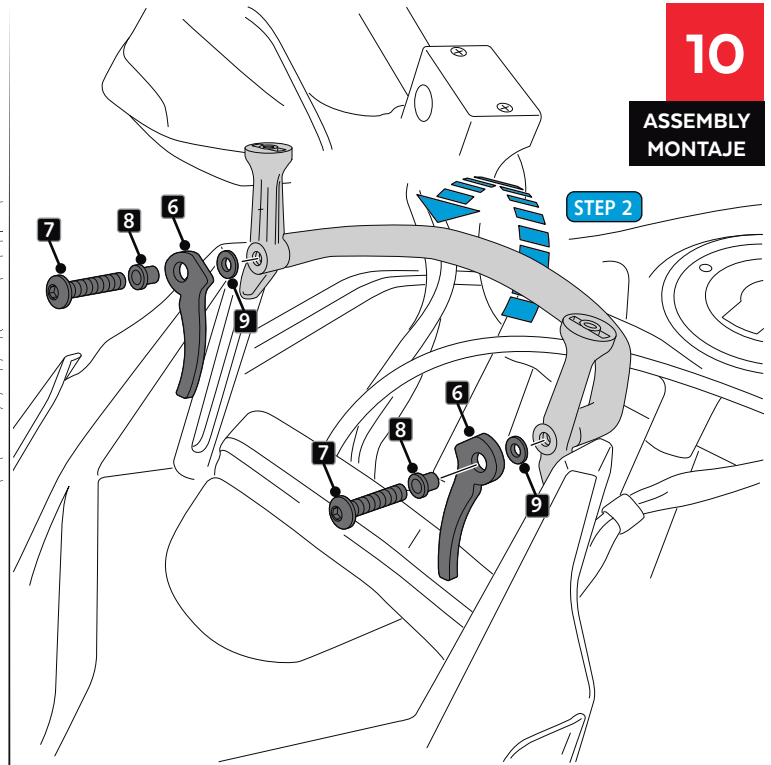

ASSEMBLY  
MONTAJE

**B** TORNILLO ORIGINAL  
ORIGINAL SCREW

**!** **B** NO APRETAR  
DO NOT TIGHTEN

**7**

ASSEMBLY  
MONTAJE

**!**  
**STEP 1.**  
APRETAR TORNILLOS ID4 / TIGHTEN ID4 SCREWS  
**STEP 2.**  
ASEGURAR LA CORRECTA POSICIÓN DEL SOPORTE  
Y APRETAR TORNILLO ORIGINAL /  
ENSURE THE CORRECT POSITION OF THE SUPPORT  
AND TIGHTEN THE ORIGINAL SCREW.

# TRIUMPH TIGER SPORT 660 '22

INSTRUCCIONES DE MONTAJE - MOUNTING INSTRUCTIONS - MONTAGEANLEITUNG

**9**

**DISASSEMBLY  
DESMONTAJE**

**10**

**ASSEMBLY  
MONTAJE**

**11**

**ASSEMBLY  
MONTAJE**

**12**

**ASSEMBLY  
MONTAJE**