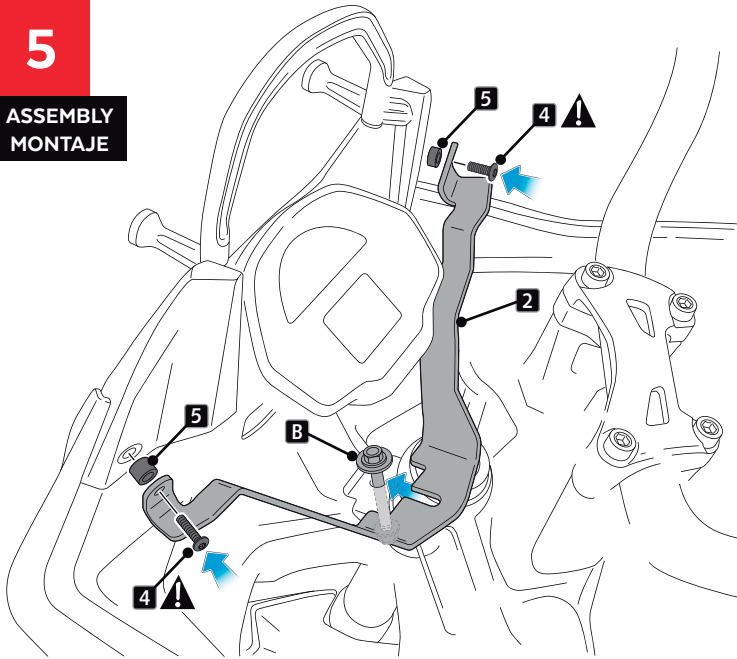

Nº 3  
Nº 5

ID	PIEZA/PART	DESCRIPCIÓN	DESCRIPTION	QTY	REF
1		Cúpula touring	Touring screen	1	21317W/H/FM3
2		Soporte fijo	Fixed support	1	SOP1P2----21317
3		Arandela de nylon Ø8,2x Ø13x 1mm	Ø8,2x Ø13x 1mm nylon washer	2	ARNV00000000265
4		Tornillo Allen M5x25 Ø11 ISO 7380v	M5x25 Ø11 ISO 7380 Allen screw	2	TORNI-I7380-766
5		Casquillo Ø8,5 xØ13 x3,5	Ø8,5 xØ13 x3,5 arrowhead	2	CASQUI-----775
6		Palanca de bloqueo	Locking lever	2	PALANCA---21317
7		Tornillo Allen M5x30 Ø11 ISO 7380	M5x30 Ø11 ISO 7380 Allen screw	2	TORNI-I7380-767
8		Casquillo con valona Ø12xØ6,8x7,3	Ø12xØ6,8x7,3 bush with flange	2	CASQUI-1A---750
9		Arandela de nylon Ø13XØ8X1	Ø13XØ8X1 nylon washer	2	ARAND-N-----265

**4**

DISASSEMBLY  
DESMONTAJE

# TRIUMPH TIGER SPORT 660 '22

INSTRUCCIONES DE MONTAJE - MOUNTING INSTRUCTIONS - MONTAGEANLEITUNG

**5**

ASSEMBLY  
MONTAJE

**B** TORNILLO ORIGINAL  
ORIGINAL SCREW

**!** **4** NO APRETAR  
DO NOT TIGHTEN

**6**

ASSEMBLY  
MONTAJE

**B** TORNILLO ORIGINAL  
ORIGINAL SCREW

**!** **B** NO APRETAR  
DO NOT TIGHTEN

**7**

ASSEMBLY  
MONTAJE

**!**  
**STEP 1.**  
APRETAR TORNILLOS ID4 / TIGHTEN ID4 SCREWS  
**STEP 2.**  
ASEGURAR LA CORRECTA POSICIÓN DEL SOPORTE  
Y APRETAR TORNILLO ORIGINAL /  
ENSURE THE CORRECT POSITION OF THE SUPPORT  
AND TIGHTEN THE ORIGINAL SCREW.