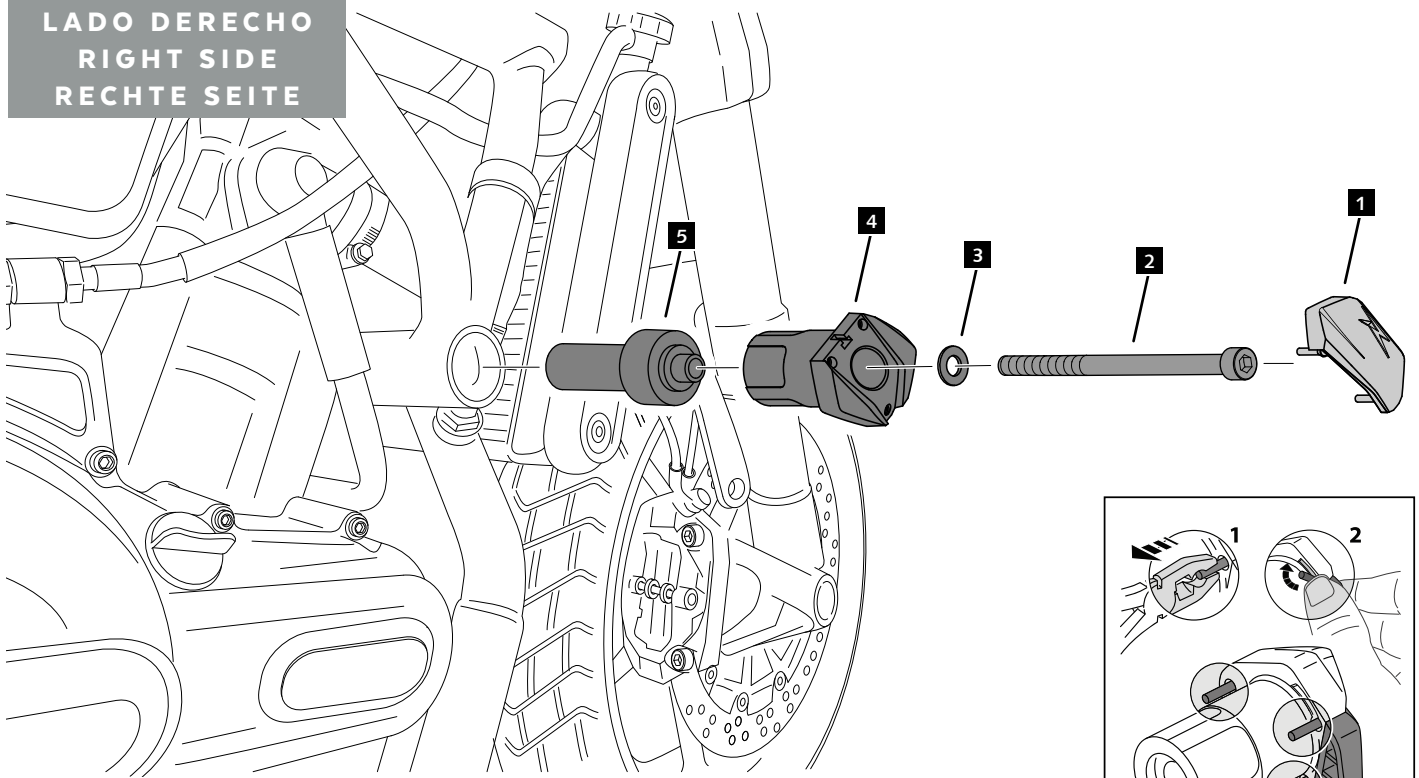

BENELLI LEONCINO 500 16'-

INSTRUCCIONES DE MONTAJE - MOUNTING INSTRUCTIONS - MONTAGEANLEITUNG

LADO DERECHO
RIGHT SIDE
RECHTE SEITE