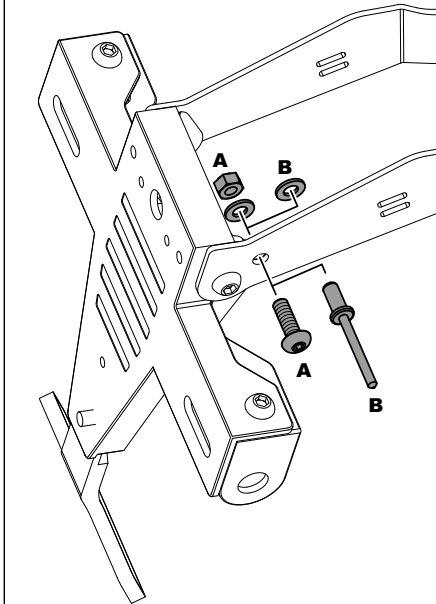

KAWASAKI VERSYS 1000 '19

REF 3495N

PORTAMATRÍCULA / LICENSE SUPORT / KENNZEICHENHALTER

1 Person

1 hour

INTERMEDIATE

ID.	PIEZA / PART	DESCRIPCIÓN	DESCRIPTION	QTY.	REF.:
1		Soporte portamatrículas	License support	1	CONJUNTO--3495N
2		Tornillo M6x20 DIN1001 (negro)	M6x20 DIN1001 screw (black)	4	TORNI-I7380-404
3		Tuerca M6 DIN6923	M6 DIN6923 nut	4	TUERCAEM6G-0213
4		Arandela M6 DIN9021	M6 DIN9021 washer	4	ARANDPD9021-037
5		Silentblock	Silentblock	1	SILENBGONE--64
6		Brida de plástico	Plastic bridle	5	BRIDAN100X2'5-N
7		Luz matrícula	License plate's light	1	5577N
8		Catadrióptico trasero	Back reflector	1	4481R

KAWASAKI VERSYS 1000 '19

INSTRUCCIONES DE MONTAJE - MOUNTING INSTRUCTIONS - MONTAGEANLEITUNG

Fijación giro portamatriculas (2 OPCIONES A-B)
Fixation license support rotation (2 OPTIONS A-B)

**CONSULTAR EN NUESTRA PAGINA WEB LA DISPONIBILIDAD DEL VIDEO DE MONTAJE DE ESTA REFERENCIA.
CONSULT OUR WEBSITE THE VIDEO MOUNT AVAILABILITY OF THIS REFERENCE.**