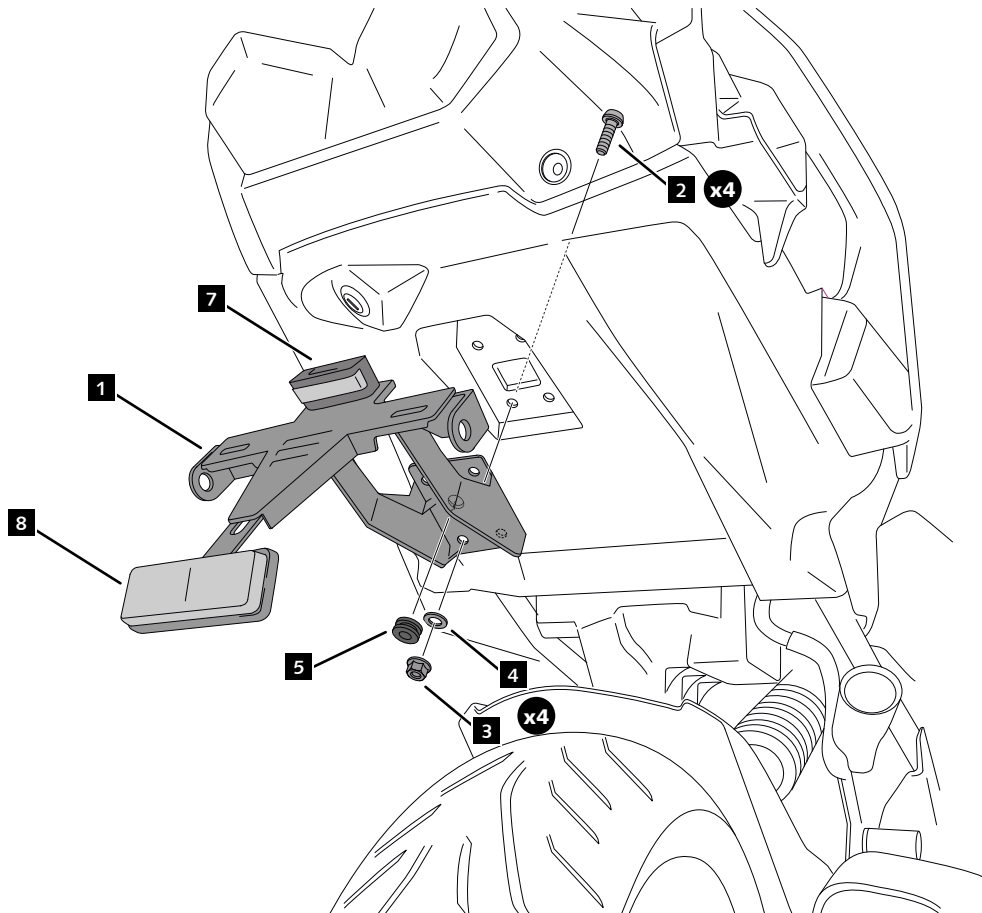

KAWASAKI VERSYS 1000 '19

REF 3495N

PORTAMATRÍCULA / LICENSE SUPORT / KENNZEICHENHALTER

1 Person

1 hour

INTERMEDIATE

ID.	PIEZA / PART	DESCRIPCIÓN	DESCRIPTION	QTY.	REF.:
1		Soporte portamatrículas	License support	1	CONJUNTO--3495N
2		Tornillo M6x20 DIN1001 (negro)	M6x20 DIN1001 screw (black)	4	TORNI-I7380-404
3		Tuerca M6 DIN6923	M6 DIN6923 nut	4	TUERCAEM6G-0213
4		Arandela M6 DIN9021	M6 DIN9021 washer	4	ARANDPD9021-037
5		Silentblock	Silentblock	1	SILENBGONE--64
6		Brida de plástico	Plastic bridle	5	BRIDAN100X2'5-N
7		Luz matrícula	License plate's light	1	5577N
8		Catadrióptico trasero	Back reflector	1	4481R

KAWASAKI VERSYS 1000 '19

INSTRUCCIONES DE MONTAJE - MOUNTING INSTRUCTIONS - MONTAGEANLEITUNG

Fijación giro portamatriculas (2 OPCIONES A-B)
Fixation license support rotation (2 OPTIONS A-B)

**CONSULTAR EN NUESTRA PAGINA WEB LA DISPONIBILIDAD DEL VIDEO DE MONTAJE DE ESTA REFERENCIA.
CONSULT OUR WEBSITE THE VIDEO MOUNT AVAILABILITY OF THIS REFERENCE.**