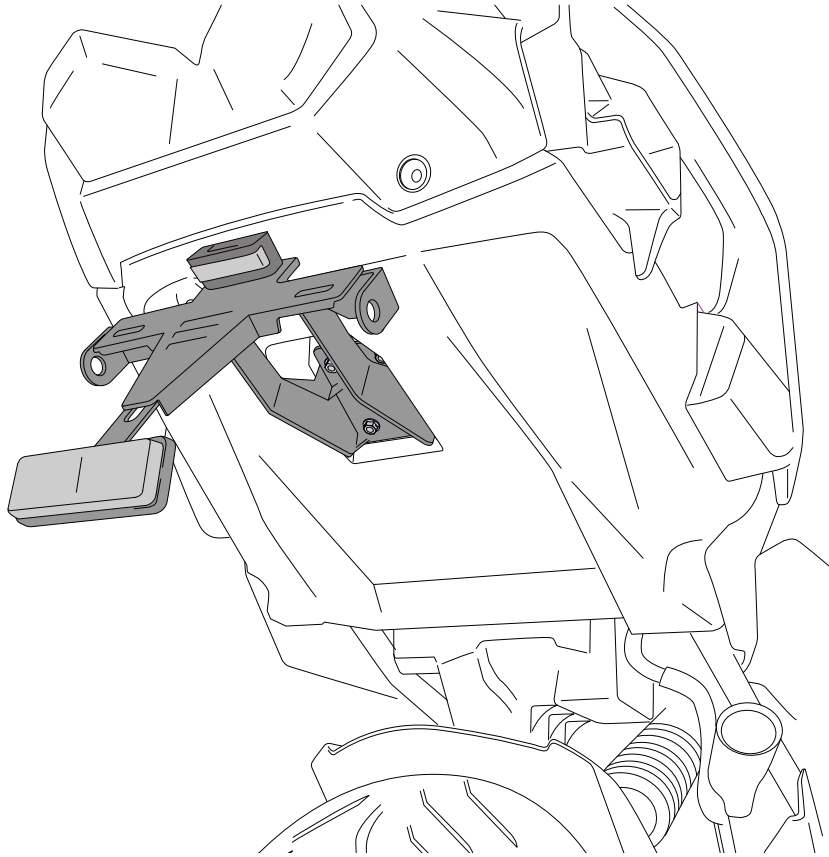

KAWASAKI VERSYS 1000 '19

REF 3495N

PORTAMATRÍCULA / LICENSE SUPORT / KENNZEICHENHALTER

1 Person

1 hour

INTERMEDIATE

ID.	PIEZA / PART	DESCRIPCIÓN	DESCRIPTION	QTY.	REF.:
1		Soporte portamatrículas	License support	1	CONJUNTO--3495N
2		Tornillo M6x20 DIN1001 (negro)	M6x20 DIN1001 screw (black)	4	TORNI-I7380-404
3		Tuerca M6 DIN6923	M6 DIN6923 nut	4	TUERCAEM6G-0213
4		Arandela M6 DIN9021	M6 DIN9021 washer	4	ARANDPD9021-037
5		Silentblock	Silentblock	1	SILENBGONE--64
6		Brida de plástico	Plastic bridle	5	BRIDAN100X2'5-N
7		Luz matrícula	License plate's light	1	5577N
8		Catadrióptico trasero	Back reflector	1	4481R

KAWASAKI VERSYS 1000 '19

INSTRUCCIONES DE MONTAJE - MOUNTING INSTRUCTIONS - MONTAGEANLEITUNG

Fijación giro portamatriculas (2 OPCIONES A-B)
Fixation license support rotation (2 OPTIONS A-B)

**CONSULTAR EN NUESTRA PAGINA WEB LA DISPONIBILIDAD DEL VIDEO DE MONTAJE DE ESTA REFERENCIA.
CONSULT OUR WEBSITE THE VIDEO MOUNT AVAILABILITY OF THIS REFERENCE.**