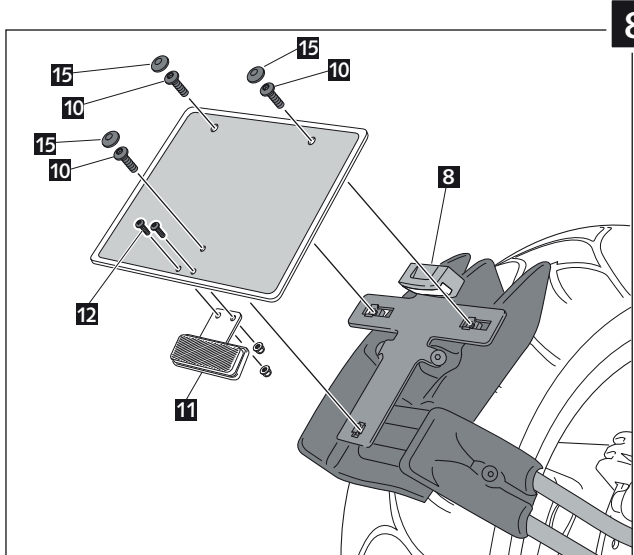

MOTOPLASTIC, S.A.

Molí de la sal, 1 - 08403 Granollers (Barcelona) SPAIN

Tel. 34 93 849 06 33 - Fax 34 93 849 09 88

info@puig.tv - info@puigusa.com

www.puig.tv - www.puigusa.com

PORTAMATRÍCULAS ADAPTABLE A - LICENSE PLATE SUPORT - KENNZEICHENHALTER YAMAHA T-MAX 530

ID.		DESCRIPCIÓN	DESCRIPTION	QTY.
1		Soporte portamatrículas metálico	License plate metal support	1
2		Tuerca M6 enjaulada	M6 Caged nut	3
3		Guardabarros	Mudguard	1
4		Tapa anclaje	Support panel	1
5		Tapa lateral	Side panel	1
6		Silemblock M5	M5 Silemblock	4
7		Tornillo Allen M5x16 ISO 7380	M5x16 ISO 7380 Allen screw	4
8		Conjunto Luz - Cable - Conector	Group light - wire - connector	1
9		Brida negra 100 x 2,5mm	Black Bridle 100 x 2,5mm	4
10		Tornillo Allen M6x15 ISO 7380	M6x15 ISO 7380 Allen Screw	3
11		Catadióptico + soporte metálico	Catadióptic+metallic support	1
12		Tornillo Allen M5x10 ISO 7380	M5x10 ISO 7380 Allen screw	2
13		Tuerca M5 Autoblocante	M5 nut	2
14		Tapón tornillo M5 ISO 7380	M5 ISO 7380 screw cap	2
15		Tapón tornillo M6 ISO 7380	M6 ISO 7380 screw cap	3