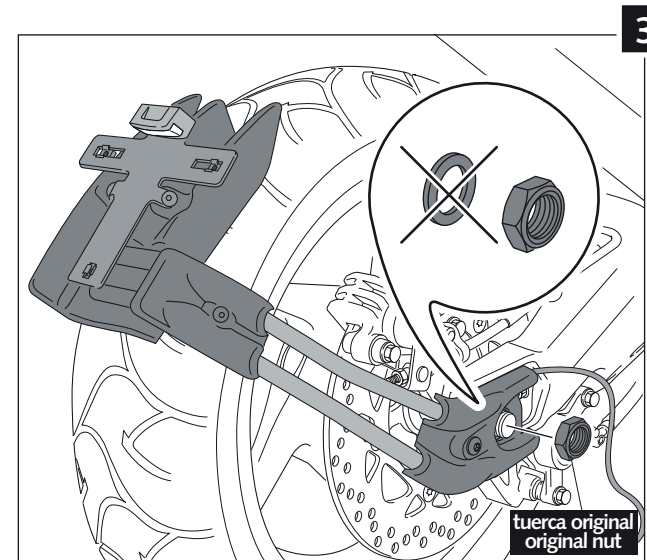

MOTOPLASTIC, S.A.

Molí de la sal, 1 - 08403 Granollers (Barcelona) SPAIN

Tel. 34 93 849 06 33 - Fax 34 93 849 09 88

info@puig.tv - info@puigusa.com

www.puig.tv - www.puigusa.com

PORTAMATRÍCULAS ADAPTABLE A - LICENSE PLATE SUPPORT - KENNZEICHENHALTER

YAMAHA T-MAX 530

Ref.: 6374