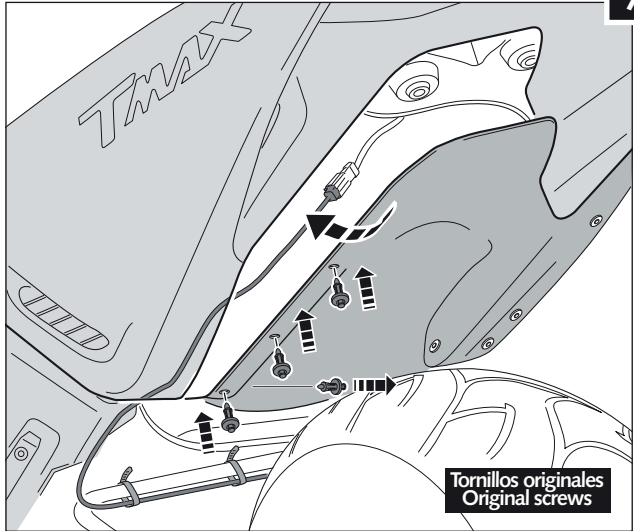

MOTOPLASTIC, S.A.

Molí de la sal, 1 - 08403 Granollers (Barcelona) SPAIN

Tel. 34 93 849 06 33 - Fax 34 93 849 09 88

info@puig.tv - info@puigusa.com

www.puig.tv - www.puigusa.com

PORTAMATRÍCULAS ADAPTABLE A - LICENSE PLATE SUPORT - KENNZEICHENHALTER YAMAHA T-MAX 530

ID.		DESCRIPCIÓN	DESCRIPTION	QTY.
1		Soporte portamatrículas metálico	License plate metal support	1
2		Tuerca M6 enjaulada	M6 Caged nut	3
3		Guardabarros	Mudguard	1
4		Tapa anclaje	Support panel	1
5		Tapa lateral	Side panel	1
6		Silemblock M5	M5 Silemblock	4
7		Tornillo Allen M5x16 ISO 7380	M5x16 ISO 7380 Allen screw	4
8		Conjunto Luz - Cable - Conector	Group light - wire - connector	1
9		Brida negra 100 x 2,5mm	Black Bridle 100 x 2,5mm	4
10		Tornillo Allen M6x15 ISO 7380	M6x15 ISO 7380 Allen Screw	3
11		Catadióptico + soporte metálico	Catadióptic+metallic support	1
12		Tornillo Allen M5x10 ISO 7380	M5x10 ISO 7380 Allen screw	2
13		Tuerca M5 Autoblocante	M5 nut	2
14		Tapón tornillo M5 ISO 7380	M5 ISO 7380 screw cap	2
15		Tapón tornillo M6 ISO 7380	M6 ISO 7380 screw cap	3