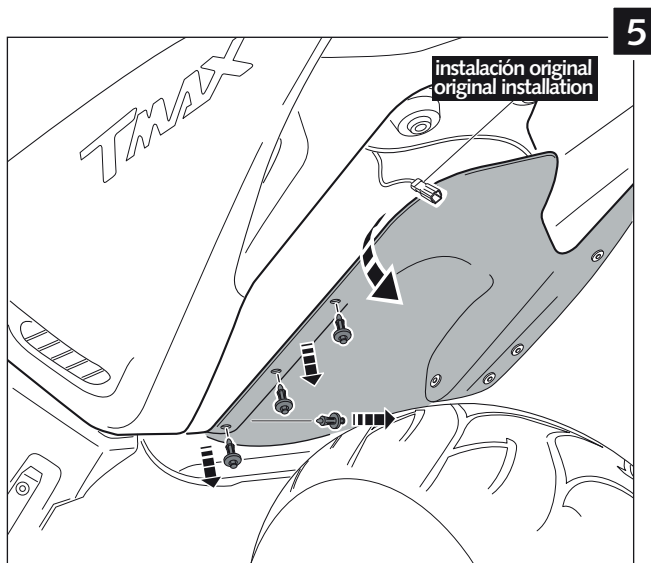

MOTOPLASTIC, S.A.

Molí de la sal, 1 - 08403 Granollers (Barcelona) SPAIN

Tel. 34 93 849 06 33 - Fax 34 93 849 09 88

info@puig.tv - info@puigusa.com

www.puig.tv - www.puigusa.com

PORTAMATRÍCULAS ADAPTABLE A - LICENSE PLATE SUPPORT - KENNZEICHENHALTER

YAMAHA T-MAX 530

Ref.: 6374