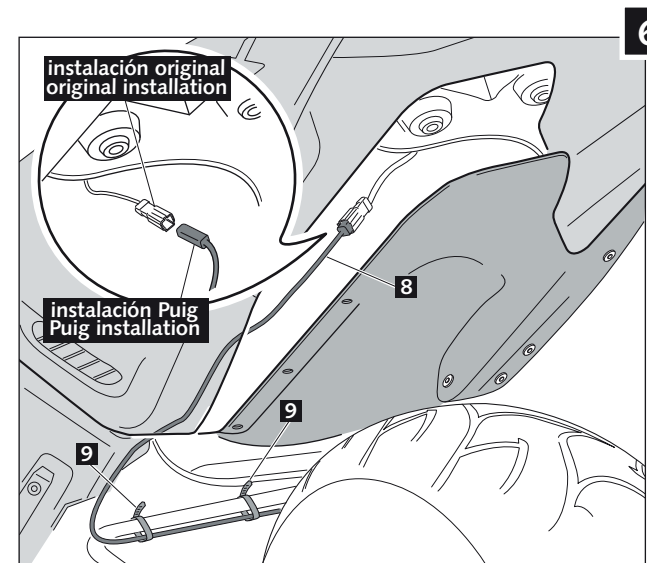

MOTOPLASTIC, S.A.

Molí de la sal, 1 - 08403 Granollers (Barcelona) SPAIN

Tel. 34 93 849 06 33 - Fax 34 93 849 09 88

info@puig.tv - info@puigusa.com

www.puig.tv - www.puigusa.com

PORTAMATRÍCULAS ADAPTABLE A - LICENSE PLATE SUPPORT - KENNZEICHENHALTER

YAMAHA T-MAX 530

Ref.: 6374