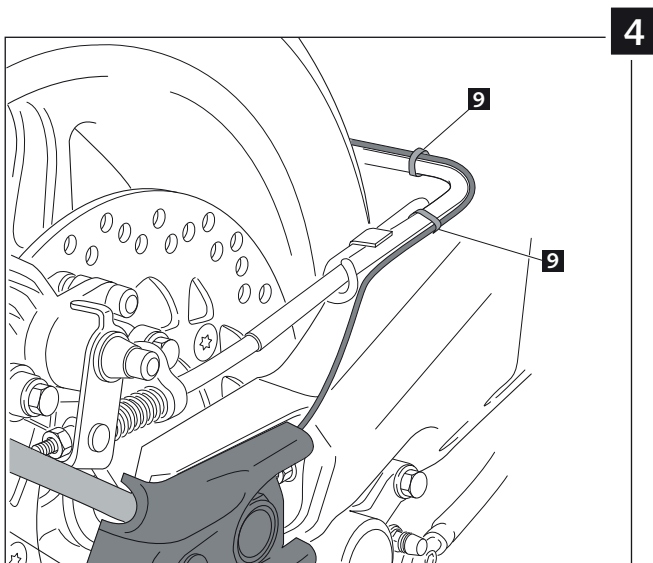

MOTOPLASTIC, S.A.

Molí de la sal, 1 - 08403 Granollers (Barcelona) SPAIN

Tel. 34 93 849 06 33 - Fax 34 93 849 09 88

info@puig.tv - info@puigusa.com

www.puig.tv - www.puigusa.com

PORTAMATRÍCULAS ADAPTABLE A - LICENSE PLATE SUPPORT - KENNZEICHENHALTER

YAMAHA T-MAX 530

Ref.: 6374