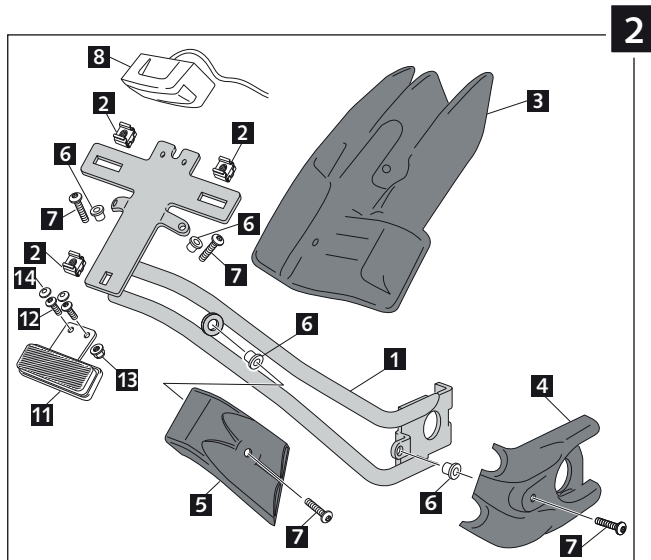

MOTOPLASTIC, S.A.

Molí de la sal, 1 - 08403 Granollers (Barcelona) SPAIN

Tel. 34 93 849 06 33 - Fax 34 93 849 09 88

info@puig.tv - info@puigusa.com

www.puig.tv - www.puigusa.com

PORTAMATRÍCULAS ADAPTABLE A - LICENSE PLATE SUPPORT - KENNZEICHENHALTER

YAMAHA T-MAX 530

Ref.: 6374

MOTOPLASTIC, S.A.

Molí de la sal, 1 - 08403 Granollers (Barcelona) SPAIN

Tel. 34 93 849 06 33 - Fax 34 93 849 09 88

info@puig.tv - info@puigusa.com

www.puig.tv - www.puigusa.com

PORTAMATRÍCULAS ADAPTABLE A - LICENSE PLATE SUPORT - KENNZEICHENHALTER YAMAHA T-MAX 530

ID.		DESCRIPCIÓN	DESCRIPTION	QTY.
1		Soporte portamatrículas metálico	License plate metal support	1
2		Tuerca M6 enjaulada	M6 Caged nut	3
3		Guardabarros	Mudguard	1
4		Tapa anclaje	Support panel	1
5		Tapa lateral	Side panel	1
6		Silemblock M5	M5 Silemblock	4
7		Tornillo Allen M5x16 ISO 7380	M5x16 ISO 7380 Allen screw	4
8		Conjunto Luz - Cable - Conector	Group light - wire - connector	1
9		Brida negra 100 x 2,5mm	Black Bridle 100 x 2,5mm	4
10		Tornillo Allen M6x15 ISO 7380	M6x15 ISO 7380 Allen Screw	3
11		Catadióptico + soporte metálico	Catadióptic+metallic support	1
12		Tornillo Allen M5x10 ISO 7380	M5x10 ISO 7380 Allen screw	2
13		Tuerca M5 Autoblocante	M5 nut	2
14		Tapón tornillo M5 ISO 7380	M5 ISO 7380 screw cap	2
15		Tapón tornillo M6 ISO 7380	M6 ISO 7380 screw cap	3