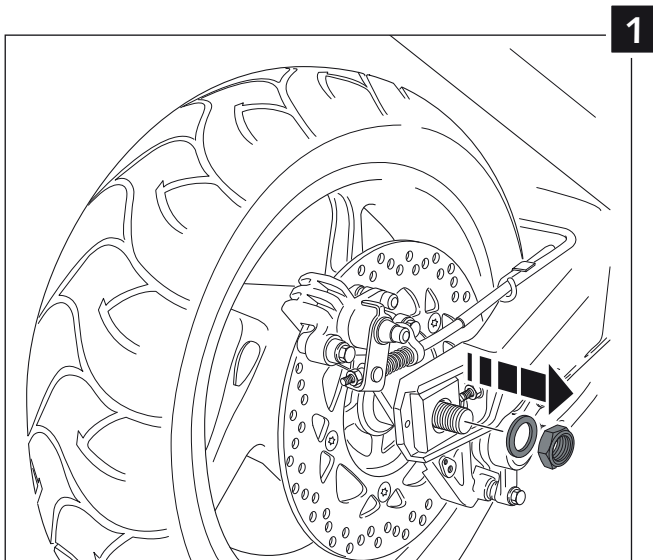

MOTOPLASTIC, S.A.

Molí de la sal, 1 - 08403 Granollers (Barcelona) SPAIN

Tel. 34 93 849 06 33 - Fax 34 93 849 09 88

info@puig.tv - info@puigusa.com

www.puig.tv - www.puigusa.com

PORTAMATRÍCULAS ADAPTABLE A - LICENSE PLATE SUPPORT - KENNZEICHENHALTER

YAMAHA T-MAX 530

Ref.: 6374