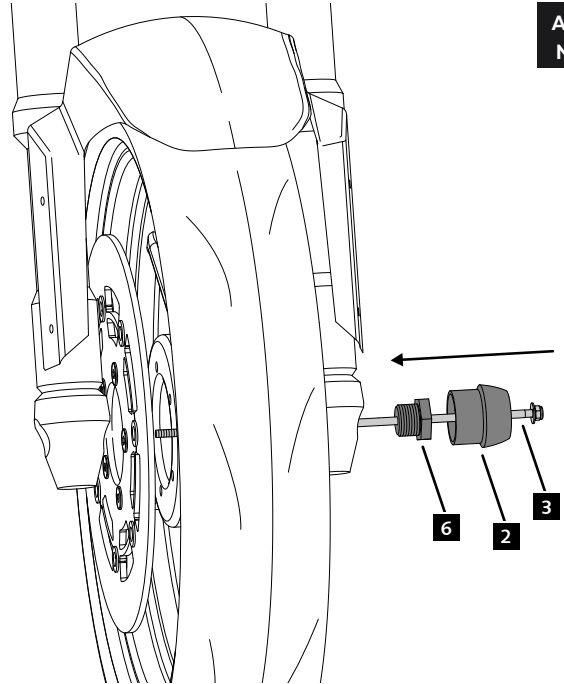

2

ASSEMBLY
MONTAJE