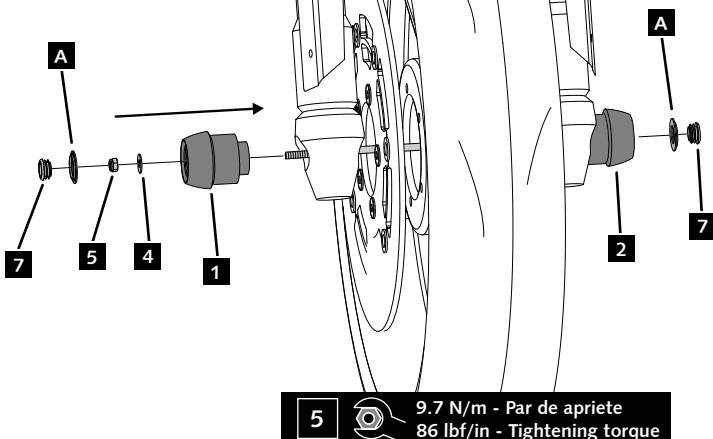

# HUSQVARNA NORDEN 901 '22-

REF 21139N

INSTRUCCIONES DE MONTAJE - MOUNTING INSTRUCTIONS - MONTAGEANLEITUNG

**1**

ASSEMBLY  
MONTAJE

**2**

ASSEMBLY  
MONTAJE

**3**

ASSEMBLY  
MONTAJE

**5** 9.7 N/m - Par de apriete  
86 lbf/in - Tightening torque

CONSULTAR EN NUESTRA PAGINA WEB LA  
DISPONIBILIDAD DEL VIDEO DE MONTAJE DE  
ESTA REFERENCIA.  
CONSULT OUR WEBSITE THE VIDEO MOUNT  
AVAILABILITY OF THIS REFERENCE.