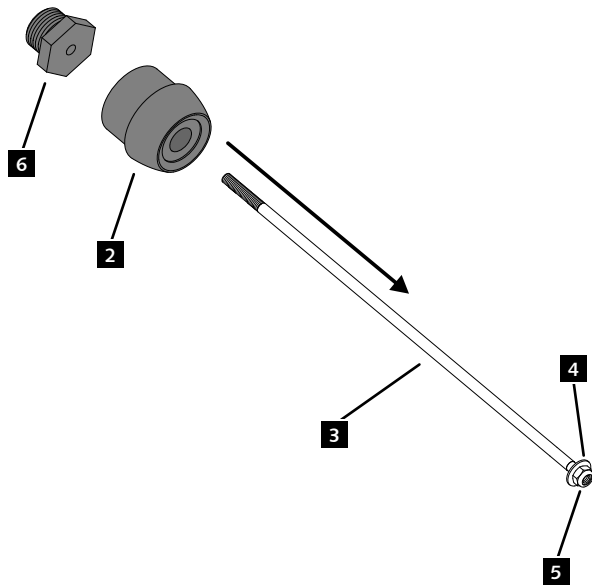

# HUSQVARNA NORDEN 901 '22-

REF 21139N

PROTECTOR HORQUILLA PHB19 / PHB19 PROTECTOR FRONT-AXLE

ID.	PIEZA / PART	QTY.	REF.:
1		1	PROFOR40-2-0785
2		1	PROFOR38-0-0038
3		1	VARIFO24-0-0024
4		2	ARANDEPD125-054
5		2	TUZBM6000000024
6		1	CASQU467-0-1767
7		2	TAPAFINALR17-18

# HUSQVARNA NORDEN 901 '22-

REF 21139N

INSTRUCCIONES DE MONTAJE - MOUNTING INSTRUCTIONS - MONTAGEANLEITUNG

**1**

ASSEMBLY  
MONTAJE

**2**

ASSEMBLY  
MONTAJE

**3**

ASSEMBLY  
MONTAJE

**5** 9.7 N/m - Par de apriete  
86 lbf/in - Tightening torque

CONSULTAR EN NUESTRA PAGINA WEB LA  
DISPONIBILIDAD DEL VIDEO DE MONTAJE DE  
ESTA REFERENCIA.  
CONSULT OUR WEBSITE THE VIDEO MOUNT  
AVAILABILITY OF THIS REFERENCE.

**7** Extracción del tapón / Removing the cap