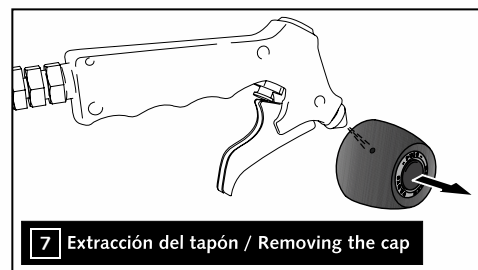

ASSEMBLY  
MONTAJE

**5** 9.7 N/m - Par de apriete  
86 lbf/in - Tightening torque

CONSULTAR EN NUESTRA PAGINA WEB LA  
DISPONIBILIDAD DEL VIDEO DE MONTAJE DE  
ESTA REFERENCIA.  
CONSULT OUR WEBSITE THE VIDEO MOUNT  
AVAILABILITY OF THIS REFERENCE.