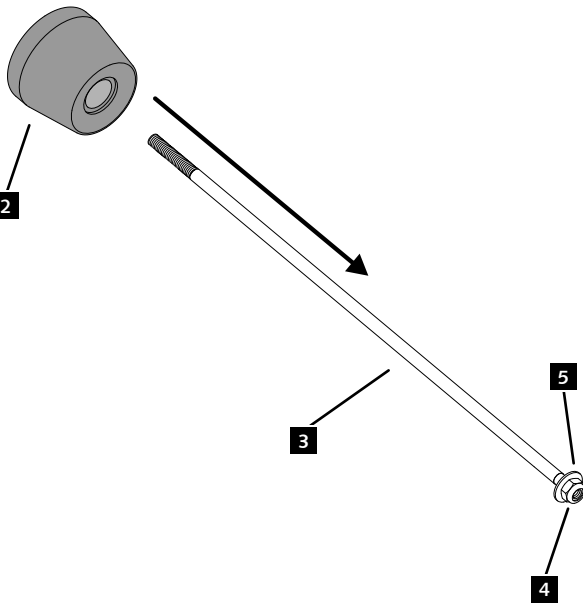

KTM DUKE 790 '18

INSTRUCCIONES DE MONTAJE - MOUNTING INSTRUCTIONS - MONTAGEANLEITUNG

1

ASSEMBLY
MONTAJE