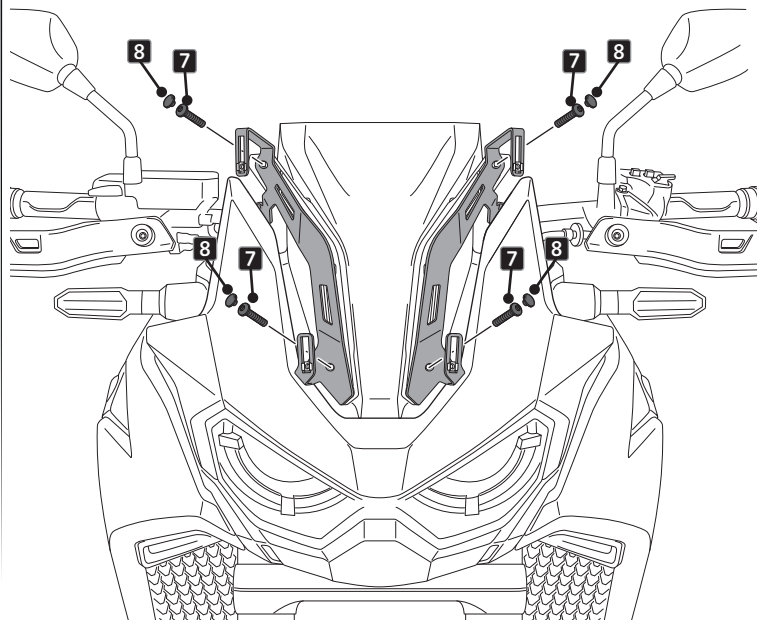

4

ASSEMBLY
MONTAJE