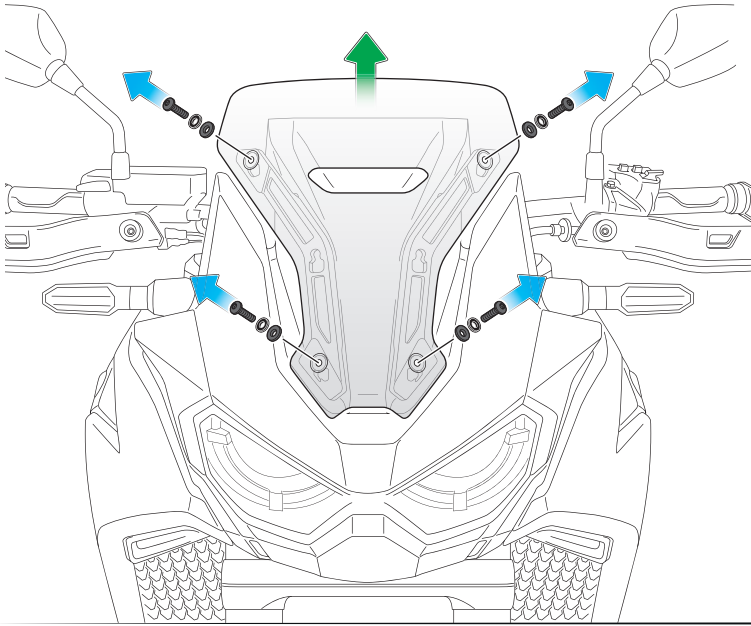

HONDA CRF1100L AFRICA TWIN '20-

INSTRUCCIONES DE MONTAJE - MOUNTING INSTRUCTIONS - MONTAGEANLEITUNG

1

DISASSEMBLY
DESMONTAJE