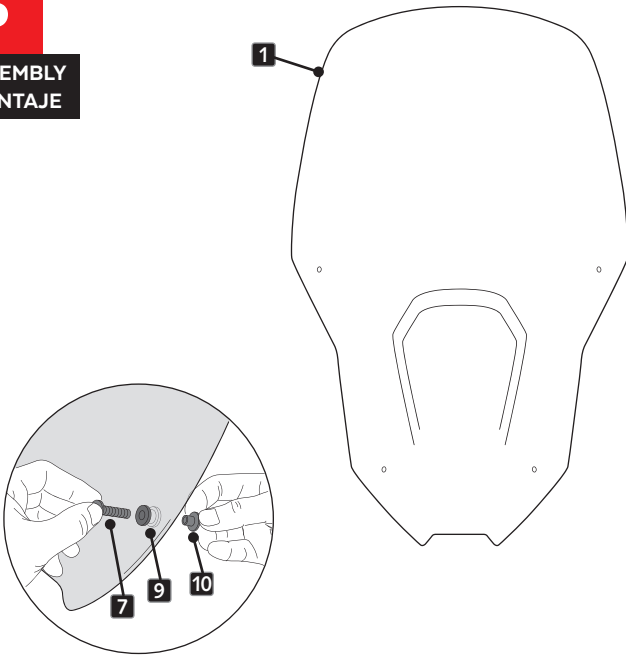

ID	PIEZA/PART	DESCRIPCIÓN	DESCRIPTION	QTY	REF
1		Cúpula TOURING	TOURING screen	1	21395W/H/N/FM3
2		Soporte izquierdo	Left support	1	SOPOR2P9-L-3818
3		Soporte derecho	Right support	1	SOPOR2P9-R-3818
4		Tuerca enjaulada de aluminio M5 (se suministra montada)	M5 Lock nut (supplied munted)	4	TUERCAJFM5-408
5		Casquillo Ø8,5x Ø13x 9	Ø8,5x Ø13x 9 spacer	2	CASQUI-----777
6		Tornillo Allen M5x20 Ø11 ISO 7380	M5x20 Ø11 ISO 7380 Allen screw	2	TORNI-I7380-730
7		Tornillo Allen M5x16 Ø11 ISO 7380	M5x16 Ø11 ISO 7380 Allen screw	8	TORNI-I7380-493
8		Tapón tornillo M5 ISO 7380	M5 ISO 7380 screw cap	10	TAPON-----85
9		Silentblock Ø9 xØ6 x8mm	Ø9 xØ6 x8mm silentblock	4	AROPASACABLES-3
10		Casquillo con valona Ø12xØ6,8x7,3	Ø12xØ6,8x7,3 Bush with flange	4	CASQUI-1A---750

HONDA CRF1100L AFRICA TWIN '20-

INSTRUCCIONES DE MONTAJE - MOUNTING INSTRUCTIONS - MONTAGEANLEITUNG

1

DISASSEMBLY
DESMONTAJE

2

DISASSEMBLY
DESMONTAJE

3

ASSEMBLY
MONTAJE

4

ASSEMBLY
MONTAJE

HONDA CRF1100L AFRICA TWIN '20-

INSTRUCCIONES DE MONTAJE - MOUNTING INSTRUCTIONS - MONTAGEANLEITUNG

5

ASSEMBLY
MONTAJE

6

ASSEMBLY
MONTAJE

7

ASSEMBLY
MONTAJE

8

ASSEMBLY
MONTAJE