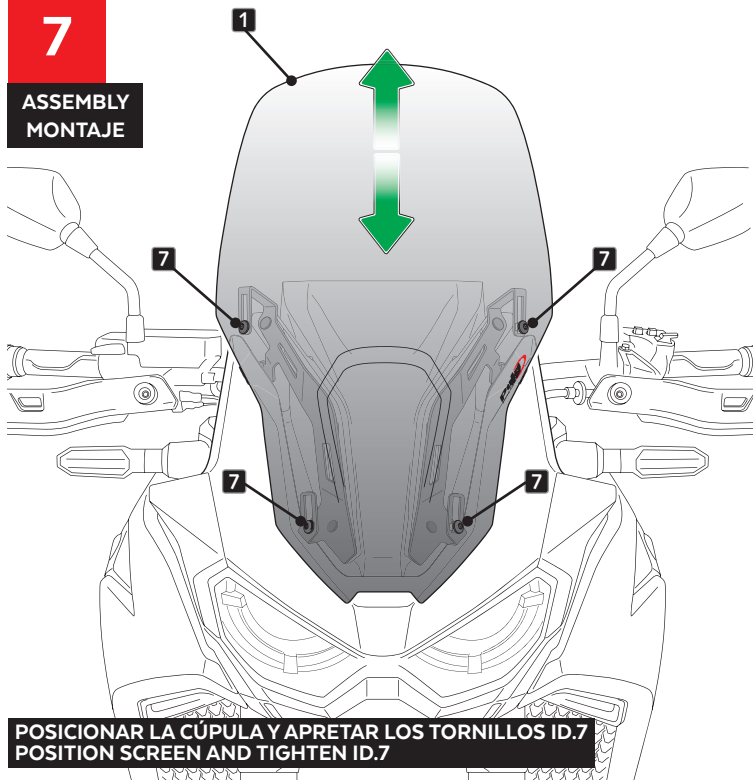

7

ASSEMBLY
MONTAJE