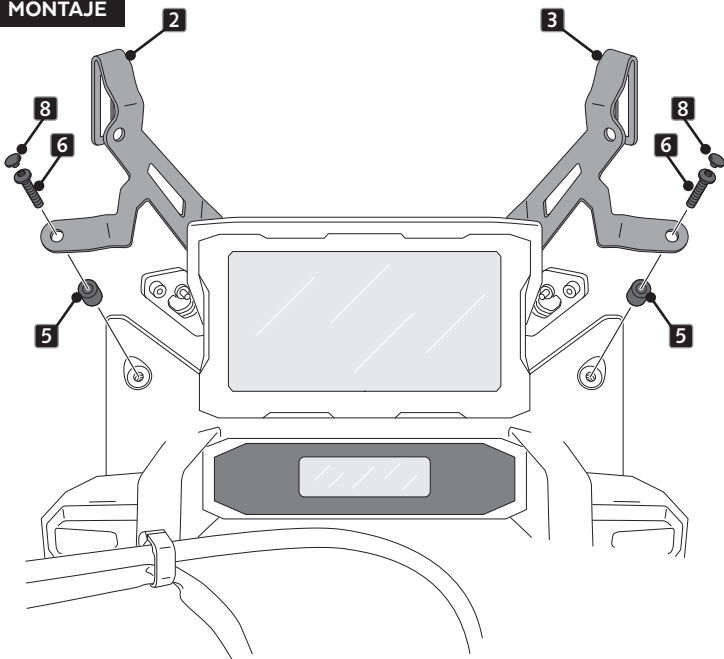

ID	PIEZA/PART	DESCRIPCIÓN	DESCRIPTION	QTY	REF
1		Cúpula TOURING	TOURING screen	1	21395W/H/N/FM3
2		Soporte izquierdo	Left support	1	SOPOR2P9-L-3818
3		Soporte derecho	Right support	1	SOPOR2P9-R-3818
4		Tuerca enjaulada de aluminio M5 (se suministra montada)	M5 Lock nut (supplied munted)	4	TUERCAJFM5-408
5		Casquillo Ø8,5x Ø13x 9	Ø8,5x Ø13x 9 spacer	2	CASQUI-----777
6		Tornillo Allen M5x20 Ø11 ISO 7380	M5x20 Ø11 ISO 7380 Allen screw	2	TORNI-I7380-730
7		Tornillo Allen M5x16 Ø11 ISO 7380	M5x16 Ø11 ISO 7380 Allen screw	8	TORNI-I7380-493
8		Tapón tornillo M5 ISO 7380	M5 ISO 7380 screw cap	10	TAPON-----85
9		Silentblock Ø9 xØ6 x8mm	Ø9 xØ6 x8mm silentblock	4	AROPASACABLES-3
10		Casquillo con valona Ø12xØ6,8x7,3	Ø12xØ6,8x7,3 Bush with flange	4	CASQUI-1A---750

HONDA CRF1100L AFRICA TWIN '20-

INSTRUCCIONES DE MONTAJE - MOUNTING INSTRUCTIONS - MONTAGEANLEITUNG

1

DISASSEMBLY
DESMONTAJE

2

DISASSEMBLY
DESMONTAJE

3

ASSEMBLY
MONTAJE