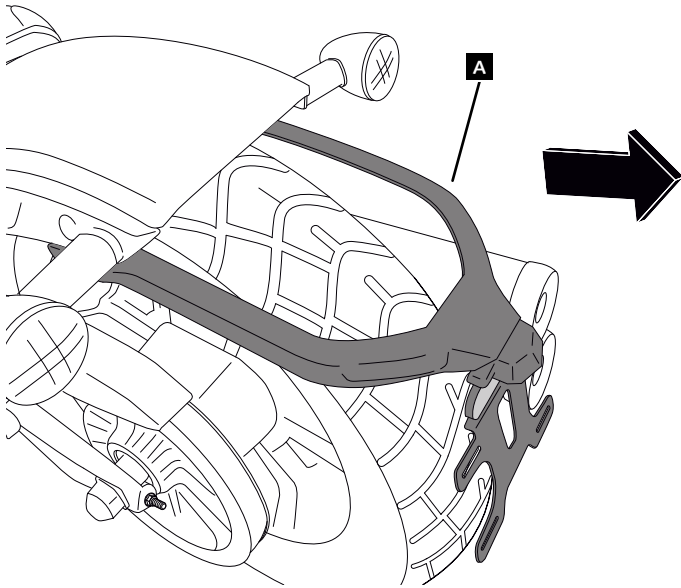

INDIAN SCOUT BOBBER

INSTRUCCIONES DE MONTAJE - MOUNTING INSTRUCTIONS - MONTAGEANLEITUNG

1

**DISASSEMBLY
DESMONTAJE**

A Portamatrícula original
Original license support