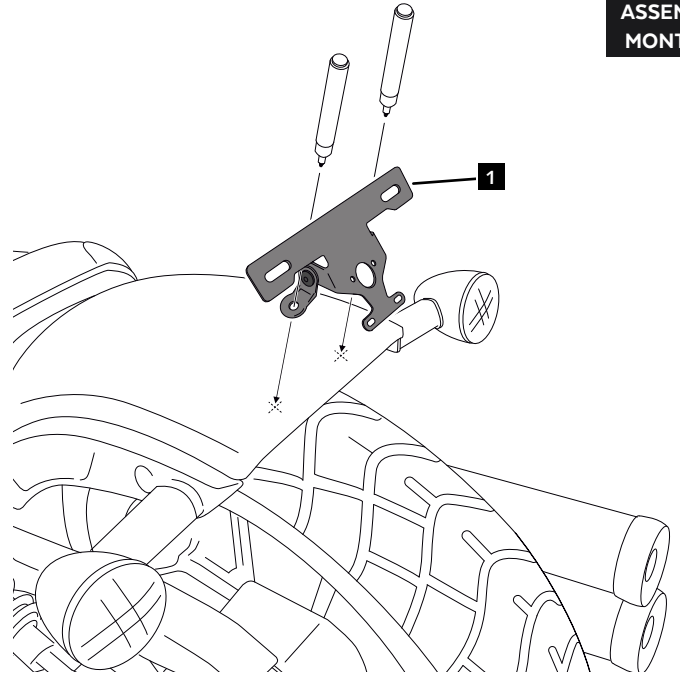

INDIAN SCOUT BOBBER

INSTRUCCIONES DE MONTAJE - MOUNTING INSTRUCTIONS - MONTAGEANLEITUNG

1

**DISASSEMBLY
DESMONTAJE**

A Portamatrícula original
Original license support

2

**ASSEMBLY
MONTAJE**

3

**ASSEMBLY
MONTAJE**

Broca Ø7 / Ø7 Drill

4

**ASSEMBLY
MONTAJE**

INDIAN SCOUT BOBBER

INSTRUCCIONES DE MONTAJE - MOUNTING INSTRUCTIONS - MONTAGEANLEITUNG

5

**ASSEMBLY
MONTAJE**