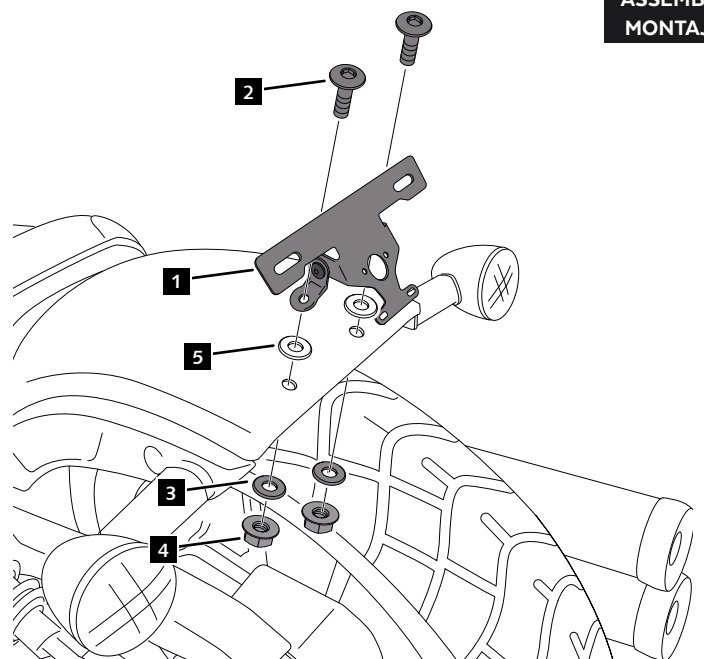

INDIAN SCOUT BOBBER

INSTRUCCIONES DE MONTAJE - MOUNTING INSTRUCTIONS - MONTAGEANLEITUNG

1

**DISASSEMBLY
DESMONTAJE**

A Portamatrícula original
Original license support

2

**ASSEMBLY
MONTAJE**

3

**ASSEMBLY
MONTAJE**

Broca Ø7 / Ø7 Drill

4

**ASSEMBLY
MONTAJE**

INDIAN SCOUT BOBBER

INSTRUCCIONES DE MONTAJE - MOUNTING INSTRUCTIONS - MONTAGEANLEITUNG

5

**ASSEMBLY
MONTAJE**