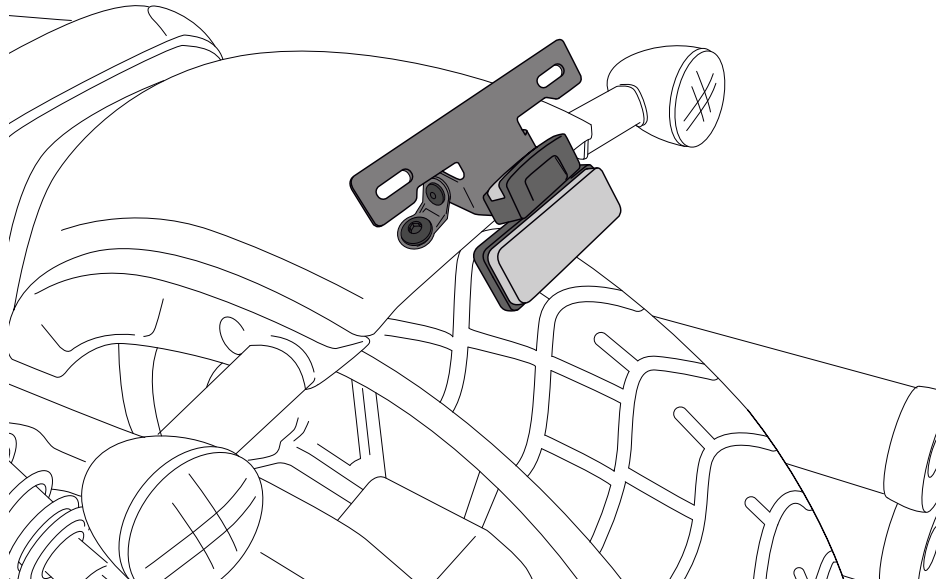

INDIAN SCOUT BOBBER

REF 9741N

PORTAMATRÍCULA PARA / LICENSE SUPORT FOR / KENNZEICHENHALTER FÜR

ID.	PIEZA / PART	DESCRIPCIÓN	DESCRIPTION	QTY.	REF.:
1		Soporte portamatrículas	License support	1	CONJUNTO--9994N
2		Tornillo M6x15 DIN1001 (negro)	M6x15 DIN1001 screw (black)	2	TORNI-I7380-403
3		Arandela M6 DIN9021 (negro)	M6 DIN9021 washer (black)	2	ARANDPD9021-037
4		Tuerca M6 DIN6923 (negro)	M6 DIN6923 nut (black)	2	TUERCAEM6G-0213
5		Arandela nylon M6 Ø15	M6 Ø15 nylon washer	1	ARNV00000000247
6		Brida de plástico	Plastic bridle	5	BRIDAN100X2´5-N
7		Luz portamatrículas	Back light	1	5577N
8		Catadrióptico	Reflector	1	4481R

INDIAN SCOUT BOBBER

INSTRUCCIONES DE MONTAJE - MOUNTING INSTRUCTIONS - MONTAGEANLEITUNG

1

**DISASSEMBLY
DESMONTAJE**

A Portamatrícula original
Original license support

2

**ASSEMBLY
MONTAJE**

3