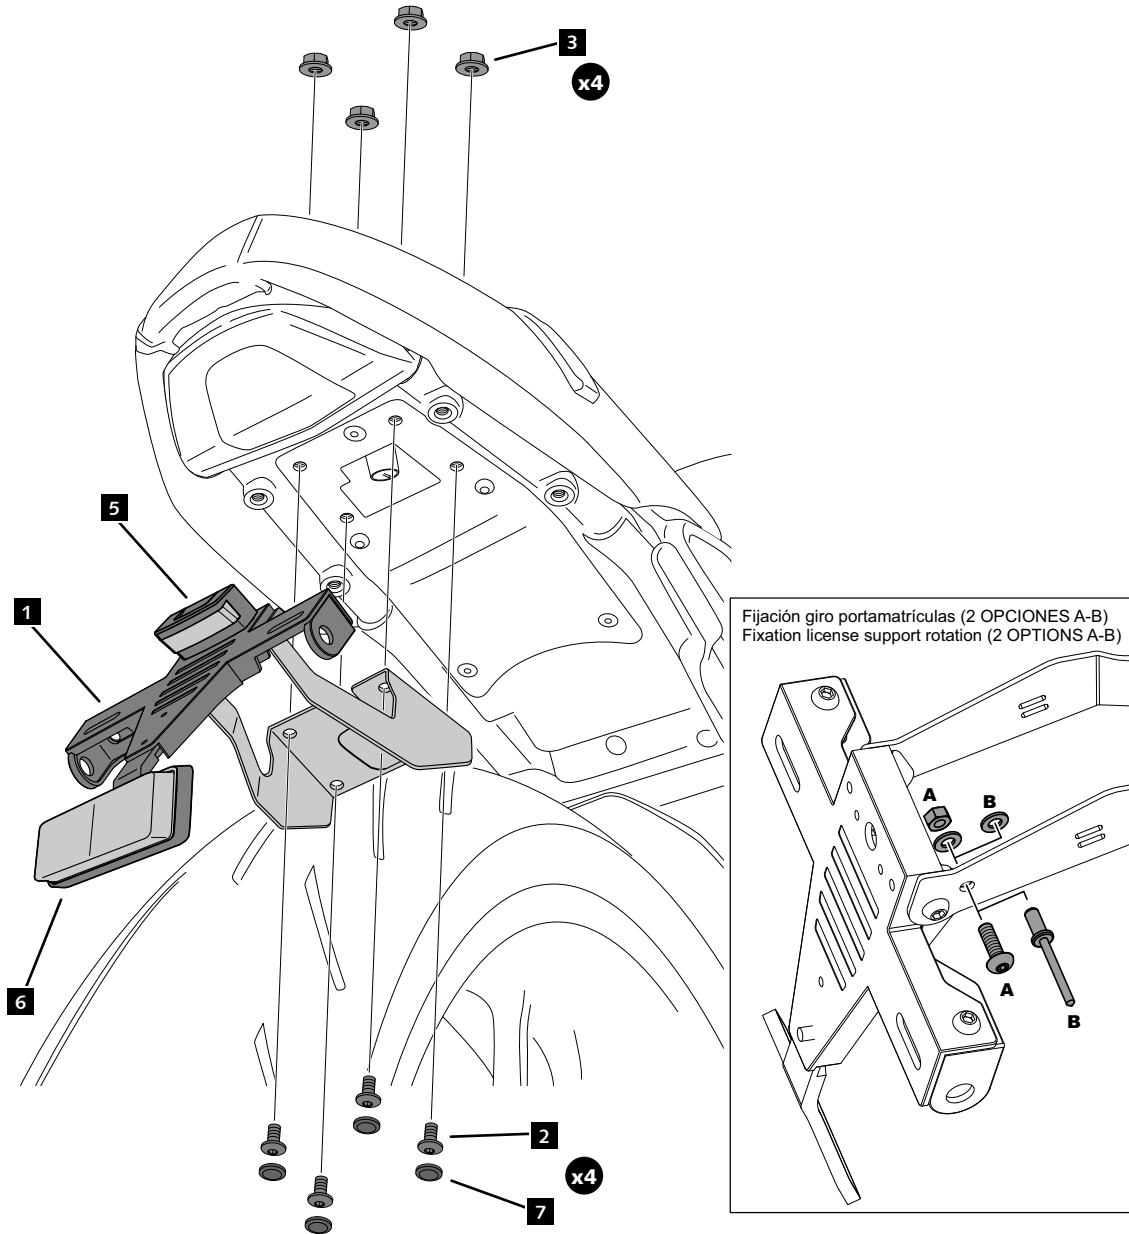

YAMAHA XSR900 '22

REF
21457N

INSTRUCCIONES DE MONTAJE - MOUNTING INSTRUCTIONS - MONTAGEANLEITUNG