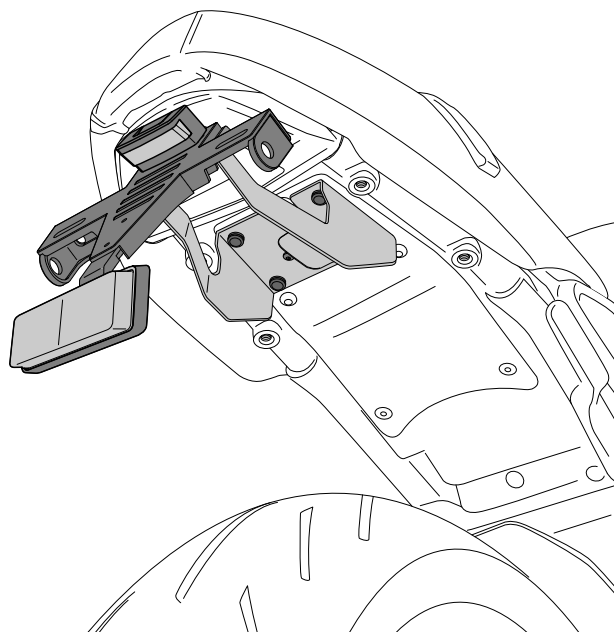

YAMAHA XSR900 '22

REF 21457N

PORTAMATRÍCULA / LICENSE SUPPORT

1 Person

1 hour

INTERMEDIATE

Accesorio verificado en la configuración básica de la motocicleta. Para modelos con configuraciones extras de fábrica. No podemos asegurar su compatibilidad, salvo consulta previa. Declinamos cualquier eventual reclamación.
Accessory verified in the basic configuration of the motorcycle. For models with extra factory settings. We cannot assure its compatibility, except for prior consultation. We decline any eventual claim.