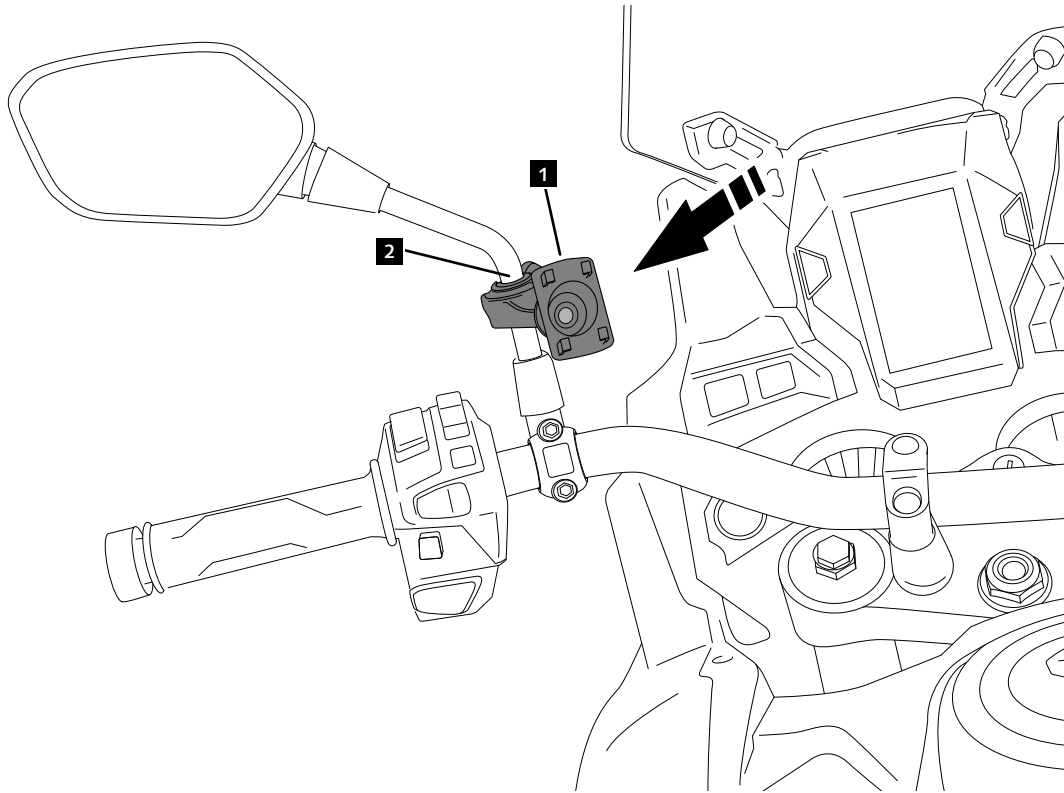

1 Person

2 min

EASY

ID.	PIEZA/PART	DESCRIPCIÓN	DESCRIPTION	QTY.	REF.:
1		Soporte	Support	1	3533N
2		Goma protectora manillar	Handlebar rubber band protector	2	----
3		Funda (No suministrada)	Cover (Not supplied)	1	3530N/3531N
4		Soporte móvil (No incluido)	Mobile support (Not included)	-	3836N

## SOPORTE UNIVERSAL VARILLA RETROVISOR / UNIVERSAL BAR REAR VIEW MIRROR SUPPORT

INSTRUCCIONES DE MONTAJE - MOUNTING INSTRUCTIONS - MONTAGEANLEITUNG

**1**

ASSEMBLY  
MONTAJE

**2**

ASSEMBLY  
MONTAJE