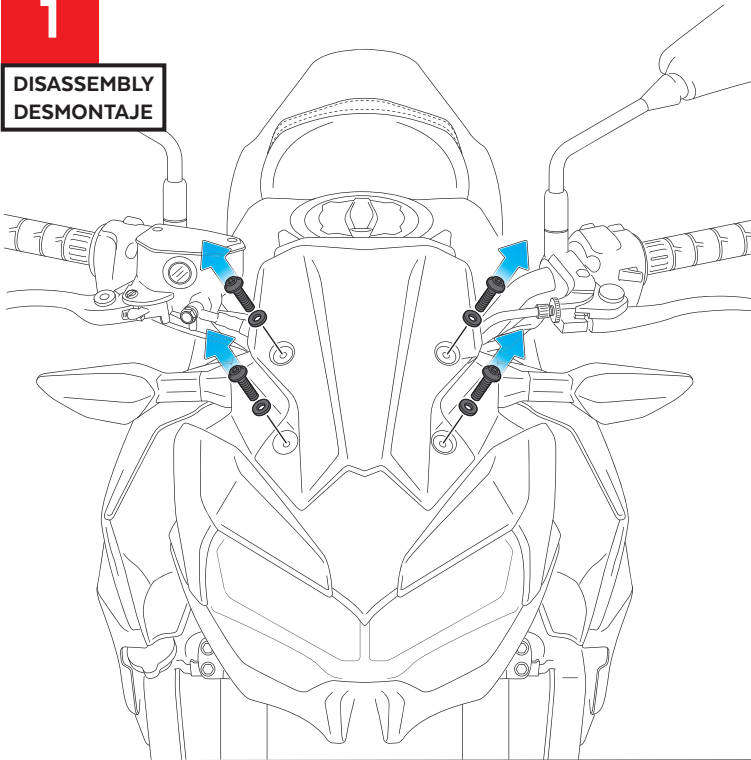

KAWASAKI Z650 '20-

INSTRUCCIONES DE MONTAJE - MOUNTING INSTRUCTIONS - MONTAGEANLEITUNG

1

DISASSEMBLY
DESMONTAJE