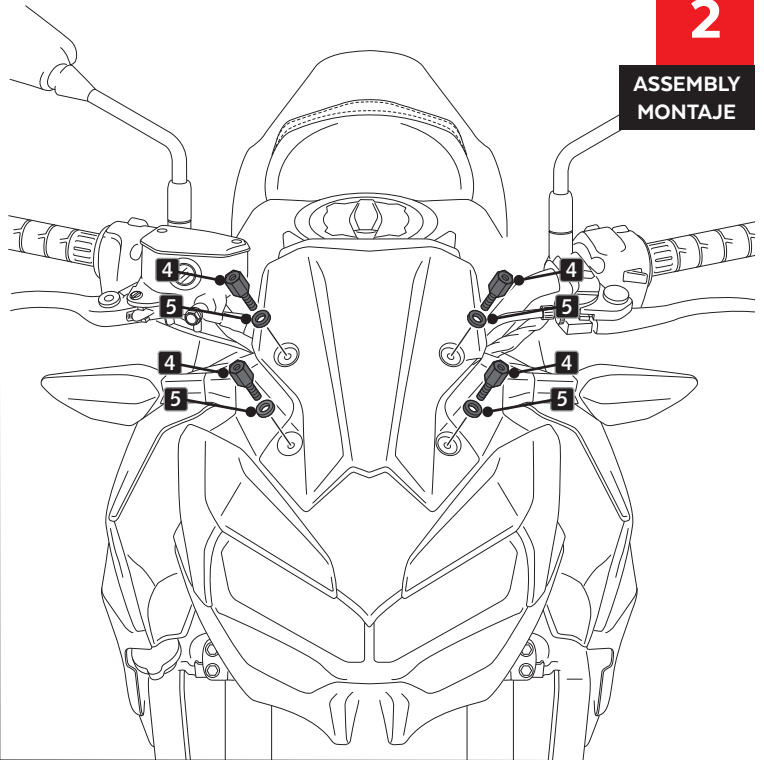

## M O U N T I N G I N S T R U C T I O N S

REF 3864

WINDSHIELD NAKED NEW GENERATION SPORT

ID	PIEZA/PART	DESCRIPCIÓN	DESCRIPTION	QTY	REF
1		Cúpula SPORT	SPORT screen	1	10760W/H/F/N/V /CM3
2		Soporte izquierdo (L)	Left support (L)	1	SOPOR2P2-L-3864
3		Soporte derecho (R)	Right support (R)	1	SOPOR2P2-R-3864
4		Tornillo especial M5x15 Long Hexagonal 14	M5x15 special screw Hexagonal lenght 14	4	TORNI-EM5---513
5		Arandela de goma Ø4,5 x Ø11 x 2mm	Ø4,5 x Ø11 x 2mm Rubber washer	4	ARAND-EPDM--722
6		Tornillo Allen M5x11 Ø11 ISO 7380	M5x11 Ø11 ISO 7380 Allen screw	4	TORNI-AI---520
7		Silentblock M5	M5 silentblock	4	SILENBTM5-046/1
8		Arandela nylon M5x1	M5x1 nylon washer	4	ARNV0000000245
9		Tornillo Allen M5x16 Ø11 ISO 7380 (INOX)	M5x16 Ø11 ISO 7380 Allen screw	4	TORNI-I7380-493
10		Tapón tornillo M5 ISO 7380	M5 ISO 7380 screw cap	4	TAPON-----85

# KAWASAKI Z650 '20-

INSTRUCCIONES DE MONTAJE - MOUNTING INSTRUCTIONS - MONTAGEANLEITUNG

**1**

DISASSEMBLY  
DESMONTAJE

**2**

ASSEMBLY  
MONTAJE

**3**

ASSEMBLY  
MONTAJE

**4**

ASSEMBLY  
MONTAJE