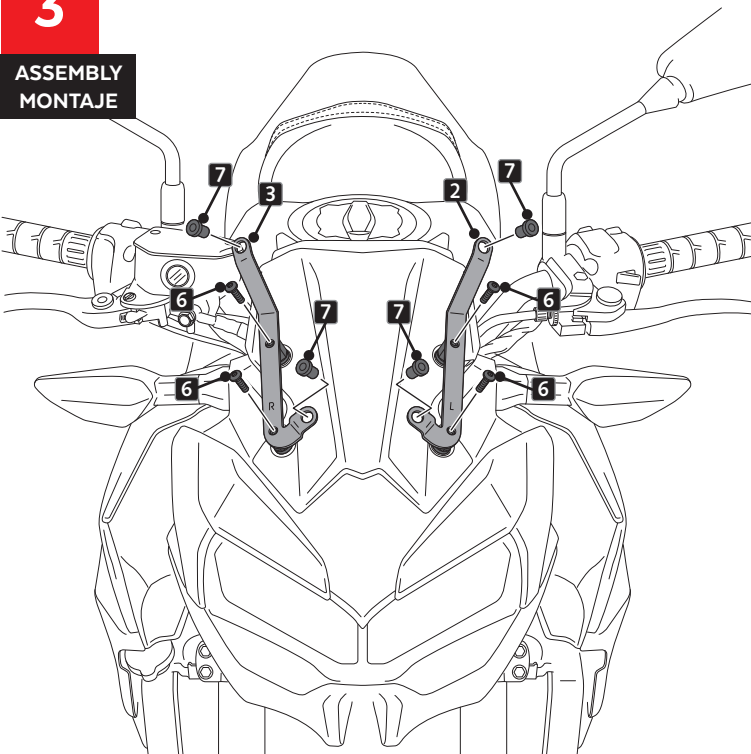

## M O U N T I N G I N S T R U C T I O N S

REF 3864

WINDSHIELD NAKED NEW GENERATION SPORT

ID	PIEZA/PART	DESCRIPCIÓN	DESCRIPTION	QTY	REF
1		Cúpula SPORT	SPORT screen	1	10760W/H/F/N/V /CM3
2		Soporte izquierdo (L)	Left support (L)	1	SOPOR2P2-L-3864
3		Soporte derecho (R)	Right support (R)	1	SOPOR2P2-R-3864
4		Tornillo especial M5x15 Long Hexagonal 14	M5x15 special screw Hexagonal lenght 14	4	TORNI-EM5---513
5		Arandela de goma Ø4,5 x Ø11 x 2mm	Ø4,5 x Ø11 x 2mm Rubber washer	4	ARAND-EPDM--722
6		Tornillo Allen M5x11 Ø11 ISO 7380	M5x11 Ø11 ISO 7380 Allen screw	4	TORNI-AI---520
7		Silentblock M5	M5 silentblock	4	SILENBTM5-046/1
8		Arandela nylon M5x1	M5x1 nylon washer	4	ARNV0000000245
9		Tornillo Allen M5x16 Ø11 ISO 7380 (INOX)	M5x16 Ø11 ISO 7380 Allen screw	4	TORNI-I7380-493
10		Tapón tornillo M5 ISO 7380	M5 ISO 7380 screw cap	4	TAPON-----85

# KAWASAKI Z650 '20-

INSTRUCCIONES DE MONTAJE - MOUNTING INSTRUCTIONS - MONTAGEANLEITUNG

**1**

DISASSEMBLY  
DESMONTAJE

**2**

ASSEMBLY  
MONTAJE

**3**

ASSEMBLY  
MONTAJE

**4**

ASSEMBLY  
MONTAJE