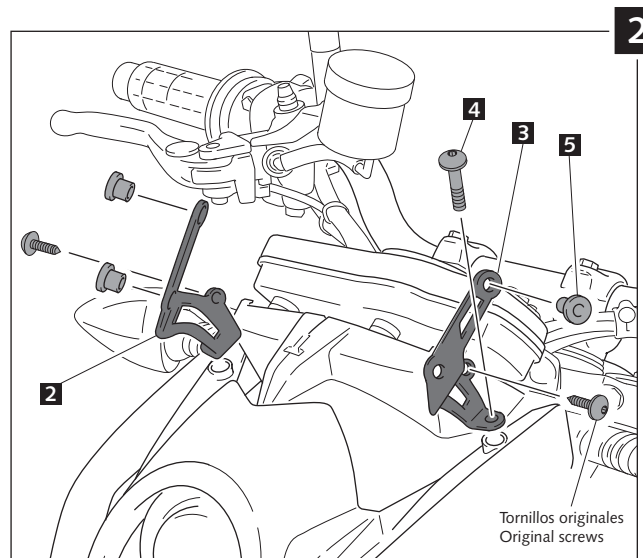

MOTOPLASTIC, S.A.

Molí de la sal, 1 - 08403 Granollers (Barcelona) SPAIN

Tel. 34 93 849 06 33 - Fax 34 93 849 09 88

info@puig.tv

www.puig.tv

INSTRUCCIONES DE MONTAJE - MOUNTING INSTRUCTIONS

CARENABRÍS ADAPTABLE A - WINDSHIELD ADAPTABLE TO KTM 690 DUKE '08- '11/R 10-'11'

Ref.: 4941

ID.	DESCRIPCIÓN	DESCRIPTION	QTY.
1	 Pantalla	Screen	1
2	 Soporte metálico derecho	Right metal support	1
3	 Soporte metálico izquierdo	Left metal support	1
4	 Tornillo allen M6x20 ISO 7380	M6x20 ISO 7380 allen screw	2
5	 Tuerca M5 silemblock	M5 nut well nut	4
6	 Tornillo allen M5x16 ISO 7380	M5x16 ISO 7380 allen screw	4
7	 Arandela nylon Ø5XØ11x1	Ø5XØ11x1 nylon washer	4
8	 Tapón tornillo M5 ISO 7380	M5 ISO 7380 screw cap	4