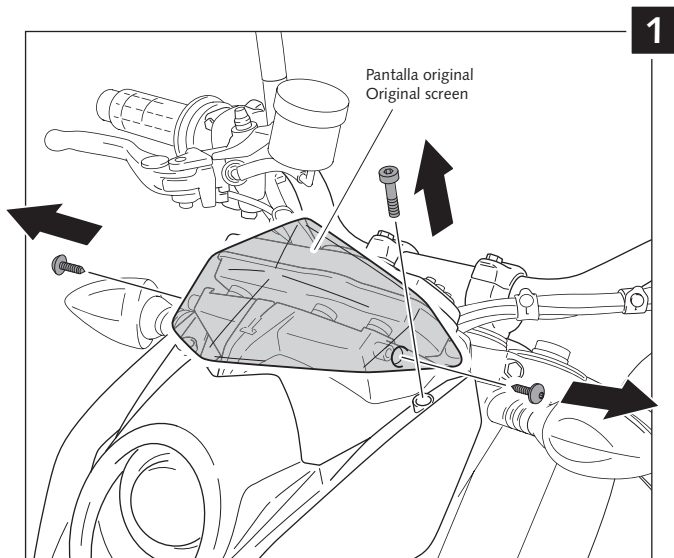

MOTOPLASTIC, S.A.

Molí de la sal, 1 - 08403 Granollers (Barcelona) SPAIN

Tel. 34 93 849 06 33 - Fax 34 93 849 09 88

info@puig.tv

www.puig.tv

INSTRUCCIONES DE MONTAJE - MOUNTING INSTRUCTIONS

CARENABRÍS ADAPTABLE A - WINDSHIELD ADAPTABLE TO KTM 690 DUKE '08- '11/R 10-'11'

Ref.: 4941

ID.	DESCRIPCIÓN	DESCRIPTION	QTY.
1	 Pantalla	Screen	1
2	 Soporte metálico derecho	Right metal support	1
3	 Soporte metálico izquierdo	Left metal support	1
4	 Tornillo allen M6x20 ISO 7380	M6x20 ISO 7380 allen screw	2
5	 Tuerca M5 silemblock	M5 nut well nut	4
6	 Tornillo allen M5x16 ISO 7380	M5x16 ISO 7380 allen screw	4
7	 Arandela nylon Ø5XØ11x1	Ø5XØ11x1 nylon washer	4
8	 Tapón tornillo M5 ISO 7380	M5 ISO 7380 screw cap	4