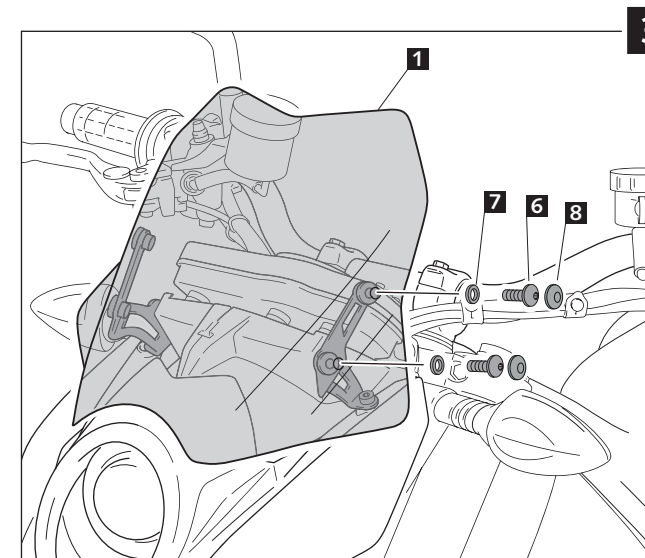

MOTOPLASTIC, S.A.

Molí de la sal, 1 - 08403 Granollers (Barcelona) SPAIN

Tel. 34 93 849 06 33 - Fax 34 93 849 09 88

info@puig.tv

www.puig.tv

INSTRUCCIONES DE MONTAJE - MOUNTING INSTRUCTIONS

CARENABRÍS ADAPTABLE A - WINDSHIELD ADAPTABLE TO KTM 690 DUKE '08- '11/R 10-'11'

Ref.: 4941

ID.	DESCRIPCIÓN	DESCRIPTION	QTY.
1	 Pantalla	Screen	1
2	 Soporte metálico derecho	Right metal support	1
3	 Soporte metálico izquierdo	Left metal support	1
4	 Tornillo allen M6x20 ISO 7380	M6x20 ISO 7380 allen screw	2
5	 Tuerca M5 silemblock	M5 nut well nut	4
6	 Tornillo allen M5x16 ISO 7380	M5x16 ISO 7380 allen screw	4
7	 Arandela nylon Ø5XØ11x1	Ø5XØ11x1 nylon washer	4
8	 Tapón tornillo M5 ISO 7380	M5 ISO 7380 screw cap	4