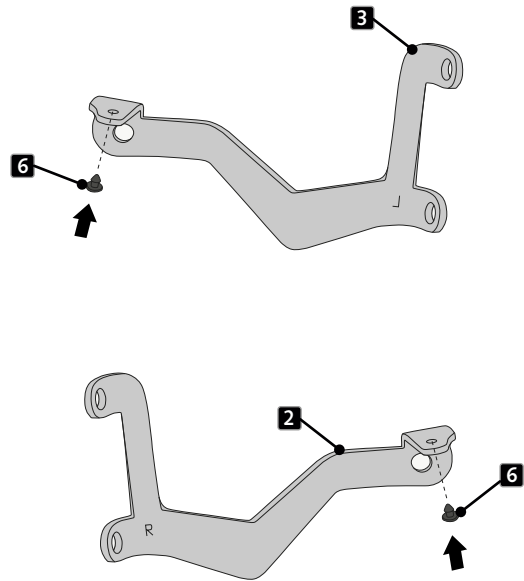

ID	PIEZA/PART	DESCRIPCIÓN	DESCRIPTION	QTY	REF
1		Cúpula Sport	Sport Screen	1	10957W/H/N/FM3
2		Soporte derecho (R)	Right support (R)	1	SOPOR2P7-R21653
3		Soporte izquierdo (L)	Left support (L)	1	SOPOR2P7-L21653
4		Casquillo Ø8,5x Ø13x 15	Ø8,5x Ø13x 15 arrowhead	2	CASQUI-M----614
5		Tornillo allen M8x50 DIN912	M8x50 DIN912 screw	2	TORNI-D912--532
6		Tope de goma Ø3,7-3,8 x 3,2mm	Ø3,7-3,8 x 3,2mm bumper foot	2	TOPE--POF-40022
7		Silentblock M5	M5 silentblock	4	SILENBTM5-046/1
8		Arandela de nylon M5x1	M5x1 nylon washer	4	ARNV0000000245
9		Tornillo Allen M5x16 Ø11 ISO 7380	M5x16 Ø11 ISO 7380 Allen screw	4	TORNI-I7380-493
10		Tapón tornillo M5	M5 screw cap	4	TAPON-----85

CF MOTO 650NK '21-

INSTRUCCIONES DE MONTAJE - MOUNTING INSTRUCTIONS - MONTAGEANLEITUNG

1

DISASSEMBLY
DESMONTAJE

2

ASSEMBLY
MONTAJE

3

ASSEMBLY
MONTAJE

5  Par de apriete - 20 Nm
Tightening torque - 20 Nm

9  Par de apriete - 2 Nm
Tightening torque - 2 Nm

4

ASSEMBLY
MONTAJE