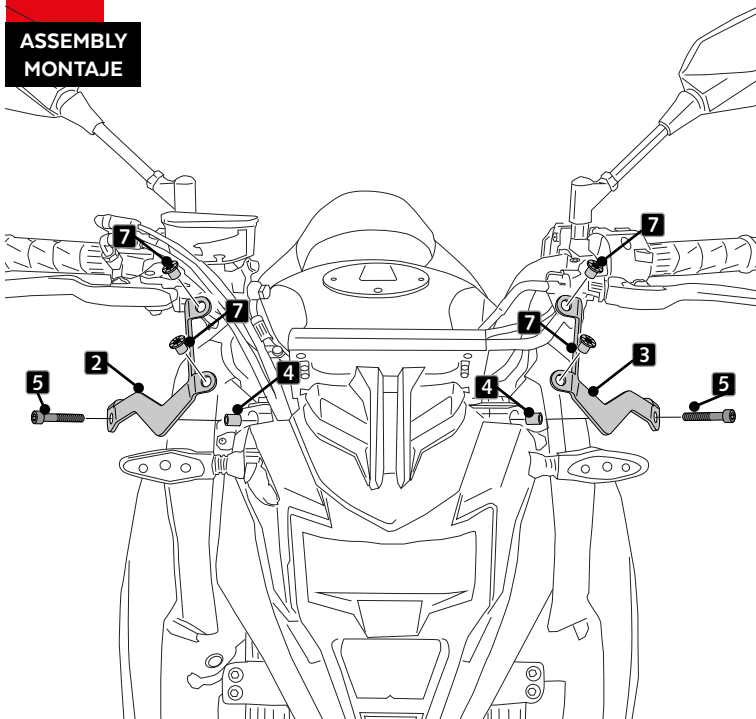

ID	PIEZA/PART	DESCRIPCIÓN	DESCRIPTION	QTY	REF
1		Cúpula Sport	Sport Screen	1	10957W/H/N/FM3
2		Soporte derecho (R)	Right support (R)	1	SOPOR2P7-R21653
3		Soporte izquierdo (L)	Left support (L)	1	SOPOR2P7-L21653
4		Casquillo Ø8,5x Ø13x 15	Ø8,5x Ø13x 15 arrowhead	2	CASQUI-M----614
5		Tornillo allen M8x50 DIN912	M8x50 DIN912 screw	2	TORNI-D912--532
6		Tope de goma Ø3,7-3,8 x 3,2mm	Ø3,7-3,8 x 3,2mm bumper foot	2	TOPE--POF-40022
7		Silentblock M5	M5 silentblock	4	SILENBTM5-046/1
8		Arandela de nylon M5x1	M5x1 nylon washer	4	ARNV0000000245
9		Tornillo Allen M5x16 Ø11 ISO 7380	M5x16 Ø11 ISO 7380 Allen screw	4	TORNI-I7380-493
10		Tapón tornillo M5	M5 screw cap	4	TAPON-----85

CF MOTO 650NK '21-

INSTRUCCIONES DE MONTAJE - MOUNTING INSTRUCTIONS - MONTAGEANLEITUNG

1

DISASSEMBLY
DESMONTAJE

2

ASSEMBLY
MONTAJE

3

ASSEMBLY
MONTAJE

5  Par de apriete - 20 Nm
Tightening torque - 20 Nm

9  Par de apriete - 2 Nm
Tightening torque - 2 Nm

4

ASSEMBLY
MONTAJE