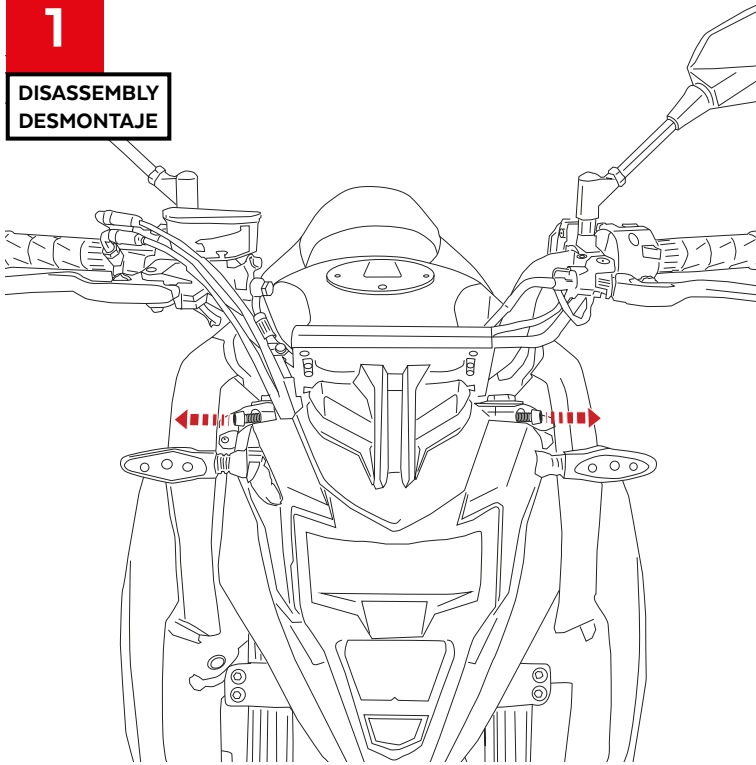

CF MOTO 650NK '21-

INSTRUCCIONES DE MONTAJE - MOUNTING INSTRUCTIONS - MONTAGEANLEITUNG

1

DISASSEMBLY
DESMONTAJE