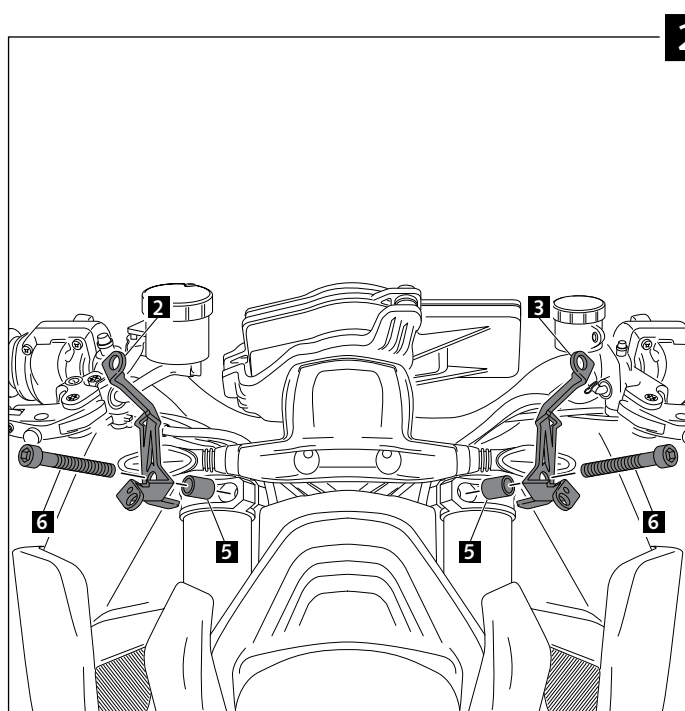

MOTOPLASTIC, S.A.

Molí de la sal, 1 - 08403 Granollers (Barcelona) SPAIN

Tel. 34 93 849 06 33 - Fax 34 93 849 09 88

info@puig.tv - info@puigusa.com

www.puig.tv - www.puigusa.com

INSTRUCCIONES DE MONTAJE - MOUNTING INSTRUCTIONS - MONTAGEANLEITUNG

KIT SOPORTE CBRIS PUIG PARA GPS ORIGINAL KTM 1290 SUPERDUKE SPECIAL SUPPORTS KIT FOR PUIG SCREEN FOR KTM 1290 SUPERDUKE WITH ORIGINAL GPS