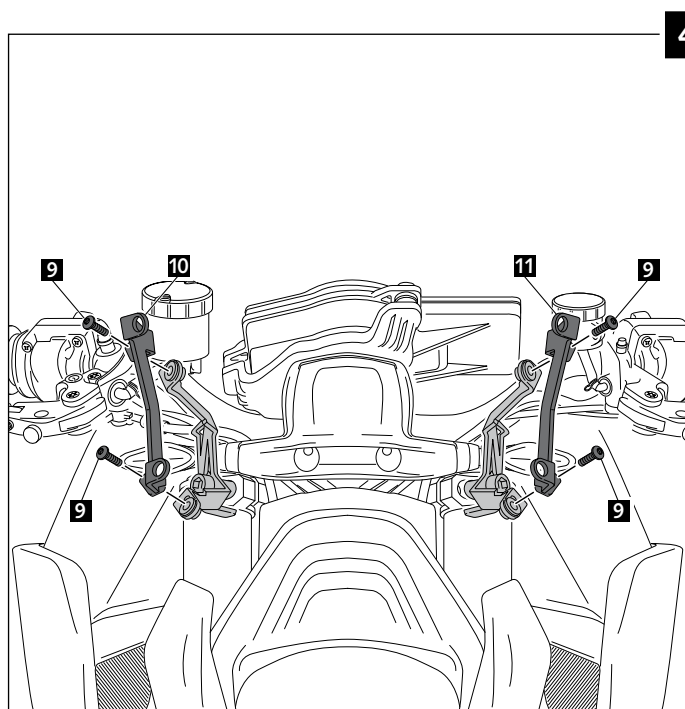

MOTOPLASTIC, S.A.

Molí de la sal, 1 - 08403 Granollers (Barcelona) SPAIN

Tel. 34 93 849 06 33 - Fax 34 93 849 09 88

info@puig.tv - info@puigusa.com

www.puig.tv - www.puigusa.com

INSTRUCCIONES DE MONTAJE - MOUNTING INSTRUCTIONS - MONTAGEANLEITUNG

KIT SOPORTE CBRIS PUIG PARA GPS ORIGINAL KTM 1290 SUPERDUKE SPECIAL SUPPORTS KIT FOR PUIG SCREEN FOR KTM 1290 SUPERDUKE WITH ORIGINAL GPS