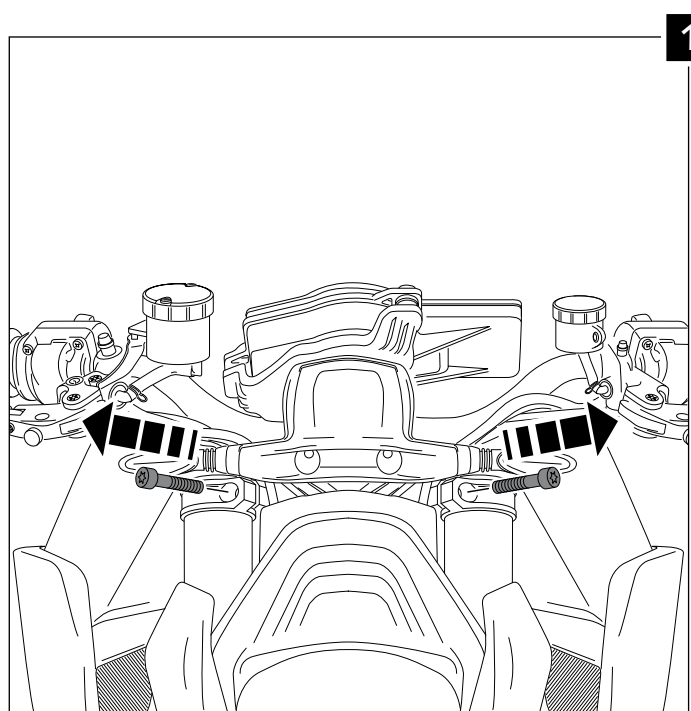

MOTOPLASTIC, S.A.

Molí de la sal, 1 - 08403 Granollers (Barcelona) SPAIN

Tel. 34 93 849 06 33 - Fax 34 93 849 09 88

info@puig.tv - info@puigusa.com

www.puig.tv - www.puigusa.com

INSTRUCCIONES DE MONTAJE - MOUNTING INSTRUCTIONS - MONTAGEANLEITUNG

KIT SOPORTE CBRIS PUIG PARA GPS ORIGINAL KTM 1290 SUPERDUKE SPECIAL SUPPORTS KIT FOR PUIG SCREEN FOR KTM 1290 SUPERDUKE WITH ORIGINAL GPS