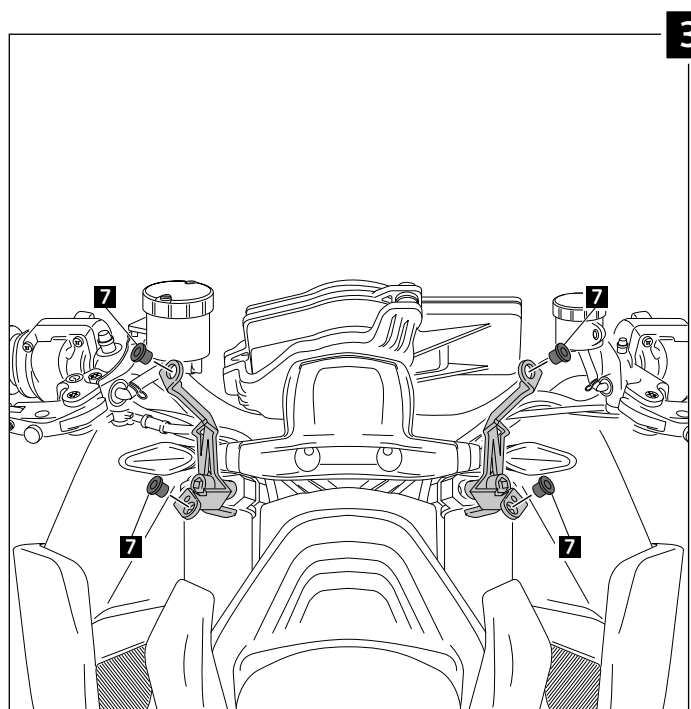

MOTOPLASTIC, S.A.

Molí de la sal, 1 - 08403 Granollers (Barcelona) SPAIN

Tel. 34 93 849 06 33 - Fax 34 93 849 09 88

info@puig.tv - info@puigusa.com

www.puig.tv - www.puigusa.com

INSTRUCCIONES DE MONTAJE - MOUNTING INSTRUCTIONS - MONTAGEANLEITUNG

KIT SOPORTE CBRIS PUIG PARA GPS ORIGINAL KTM 1290 SUPERDUKE SPECIAL SUPPORTS KIT FOR PUIG SCREEN FOR KTM 1290 SUPERDUKE WITH ORIGINAL GPS