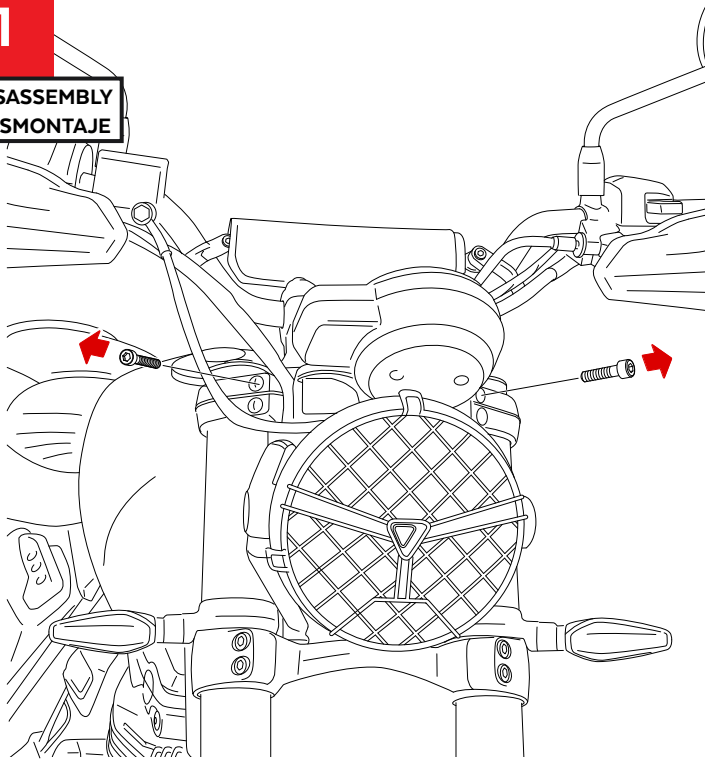

TRIUMPH SCRAMBLER 400X '24- / SPEED 400 '24-

M O U N T I N G I N S T R U C T I O N S

REF 21933

WINDSHIELD NG SPORT - CARENABRÍS NG SPORT

ID.	PIEZA/PART	DESCRIPCIÓN	DESCRIPTION	QTY.	REF.:
1		Cúpula Sport	Sport Screen	1	21933W/H/N/F/JM3
2		Soporte izquierdo	Left support (L)	1	SOPOR2P5-L21933
3		Soporte derecho	Right support (R)	1	SOPOR2P5-R21933
4		Casquillo Ø13xØ8x15mm	Ø13xØ 8x15mm Arrowhead	2	CASQUI-M----614
5		Tornillo allen M8x45 DIN912	M8x45 DIN912 screw	2	TORNI-AD912-508
6		Silentblock Ø9xØ6x8mm	Ø9xØ6x8mm Silentblock	4	AROPASACABLES-3
7		Casquillo con valona Ø12xØ6,8x7,3	Ø12xØ6,8x7,3 Bush with flange	4	CASQUI-1A---750
8		Tornillo allen M5x12 Ø11 ISO 7380	M5x12 Ø11 ISO 7380 Allen screw	4	TORNI-AI----520
9		Tapon tornillo M5 ISO 7380	M5 ISO 7380 screw cap	4	TAPON-----85

TRIUMPH SCRAMBLER 400X '24-

INSTRUCCIONES DE MONTAJE - MOUNTING INSTRUCTIONS - MONTAGEANLEITUNG

1

DISASSEMBLY
DESMONTAJE

2

ASSEMBLY
MONTAJE

3

ASSEMBLY
MONTAJE