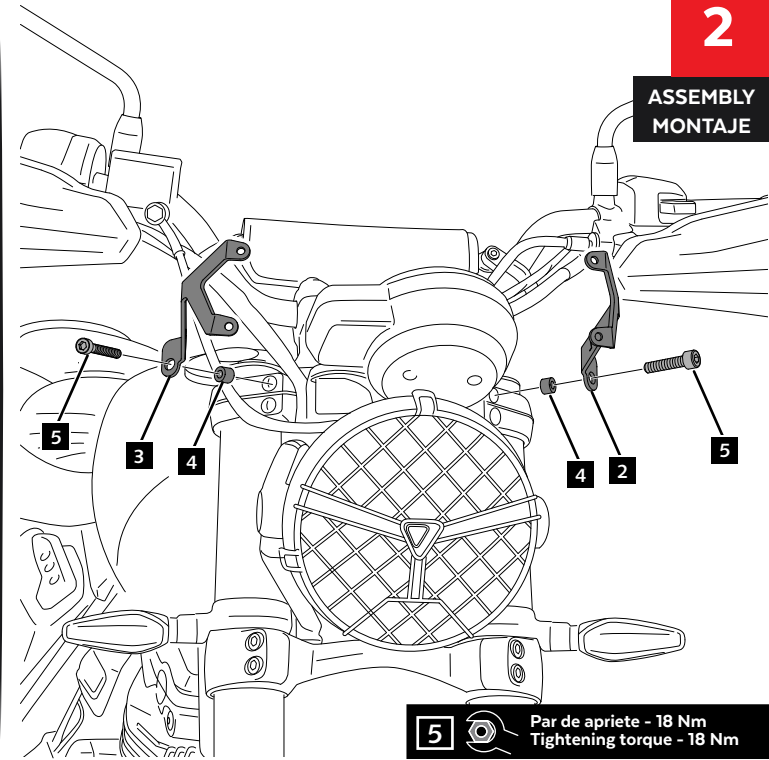

TRIUMPH SCRAMBLER 400X '24- / SPEED 400 '24-

M O U N T I N G I N S T R U C T I O N S

REF 21933

WINDSHIELD NG SPORT - CARENABRÍS NG SPORT

ID.	PIEZA/PART	DESCRIPCIÓN	DESCRIPTION	QTY.	REF.:
1		Cúpula Sport	Sport Screen	1	21933W/H/N/F/JM3
2		Soporte izquierdo	Left support (L)	1	SOPOR2P5-L21933
3		Soporte derecho	Right support (R)	1	SOPOR2P5-R21933
4		Casquillo Ø13xØ8x15mm	Ø13xØ 8x15mm Arrowhead	2	CASQUI-M----614
5		Tornillo allen M8x45 DIN912	M8x45 DIN912 screw	2	TORNI-AD912-508
6		Silentblock Ø9xØ6x8mm	Ø9xØ6x8mm Silentblock	4	AROPASACABLES-3
7		Casquillo con valona Ø12xØ6,8x7,3	Ø12xØ6,8x7,3 Bush with flange	4	CASQUI-1A---750
8		Tornillo allen M5x12 Ø11 ISO 7380	M5x12 Ø11 ISO 7380 Allen screw	4	TORNI-AI----520
9		Tapon tornillo M5 ISO 7380	M5 ISO 7380 screw cap	4	TAPON-----85

TRIUMPH SCRAMBLER 400X '24-

INSTRUCCIONES DE MONTAJE - MOUNTING INSTRUCTIONS - MONTAGEANLEITUNG

1

DISASSEMBLY
DESMONTAJE

2

ASSEMBLY
MONTAJE

3

ASSEMBLY
MONTAJE