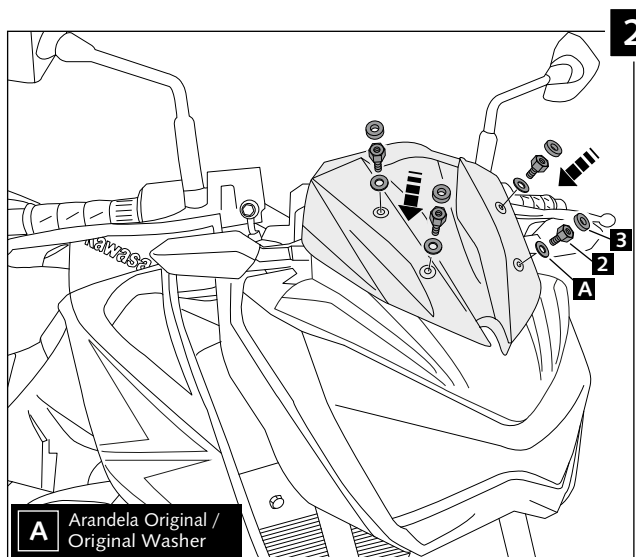

CARENABRÍS ADAPTABLE A - WINDSHIELD ADAPTABLE TO CARENABRÍS KAWASAKI Z300

Ref.: 7657

A Arandela Original / Original Washer

5 0.7 N/m - Par de apriete
6 lbf/in - Tightening torque

ID.	DESCRIPCIÓN	DESCRIPTION	QTY.
1	 Carenabrís	Windshield	1
2	 Tornillo especial M5x15 + rosca interior M5x13	Special screw M5x15 + interior thread M5x13	4
3	 Arandela de goma Ø ext. 15 x Ø int. 5x4	Ø outer 15 x Ø inner 5x4 rubber washer	4
4	 Arandela de Nylon M5x0,5	M5x0,5 Nylon Washer	4
5	 Tornillo allen DIN 7380 M5x16	DIN 7380 m5x16 Allen Screw	4
6	 Tapón tornillo M5 ISO7380	M5 ISO7380 screw cap	4