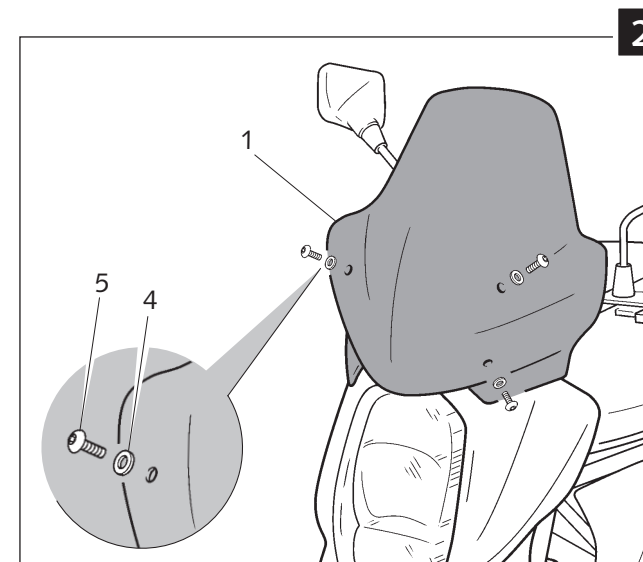

INSTRUCCIONES DE MONTAJE - MOUNTING INSTRUCTIONS

CARENABRÍS ADAPTABLE A - WINDSHIELD ADAPTABLE TO KAWASAKI ER-6-N '05-'08

Ref.: 4116

ID.		DESCRIPCIÓN	DESCRIPTION	QTY.
1		Pantalla	Screen	1
2		Soporte derecho	Right bracket	1
3		Soporte izquierdo	Left bracket	1
4		Arandela nylon Ø6 x Ø11 x 1	Nylon washer Ø6 x Ø11 x 1	4
5		Tornillo allen M5x16 ISO 7380	Allen screw M5x16 ISO 7380	4
6		Tuerca M5 con silemblock incorporado	M5 nut incorporated well nut	4