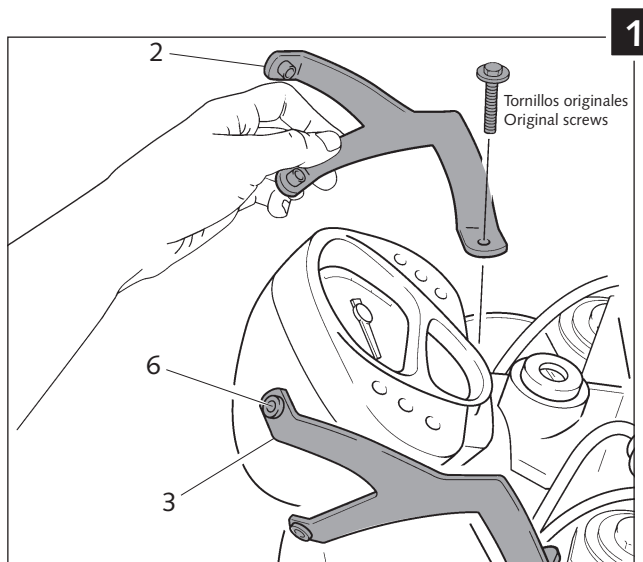

INSTRUCCIONES DE MONTAJE - MOUNTING INSTRUCTIONS

CARENABRÍS ADAPTABLE A - WINDSHIELD ADAPTABLE TO KAWASAKI ER-6-N '05-'08

Ref.: 4116

ID.		DESCRIPCIÓN	DESCRIPTION	QTY.
1		Pantalla	Screen	1
2		Soporte derecho	Right bracket	1
3		Soporte izquierdo	Left bracket	1
4		Arandela nylon Ø6 x Ø11 x 1	Nylon washer Ø6 x Ø11 x 1	4
5		Tornillo allen M5x16 ISO 7380	Allen screw M5x16 ISO 7380	4
6		Tuerca M5 con silemblock incorporado	M5 nut incorporated well nut	4