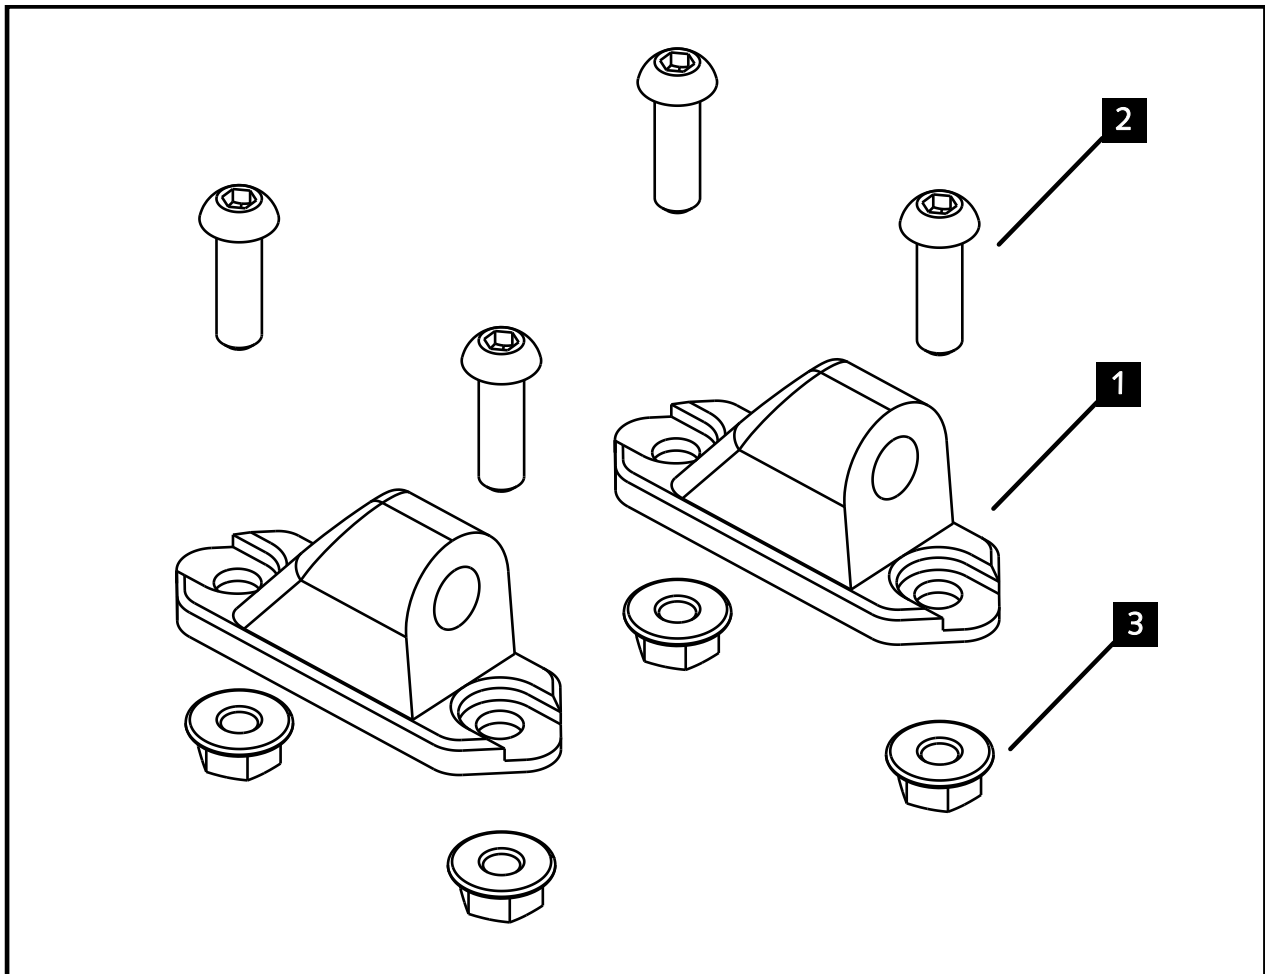

ADAPTADORES RETROVISORES A CARENADO - APRILIA RS 457 '24
REARVIEW ADAPTORS TO FARING - APRILIA RS 457 '24

REF 22241N

M O U N T I N G I N S T R U C T I O N S

1 Person

15 min

EASY

ID.	DESCRIPCIÓN	DESCRIPTION	QTY.
1	Adaptador	Adaptor	2
2	Tornillo M6x20 ISO7380 (Negro)	M6x20 ISO7380 screw (Black)	4
3	Tuerca M6 DIN6923 (Negro)	M6 DIN6923 (Black)	4