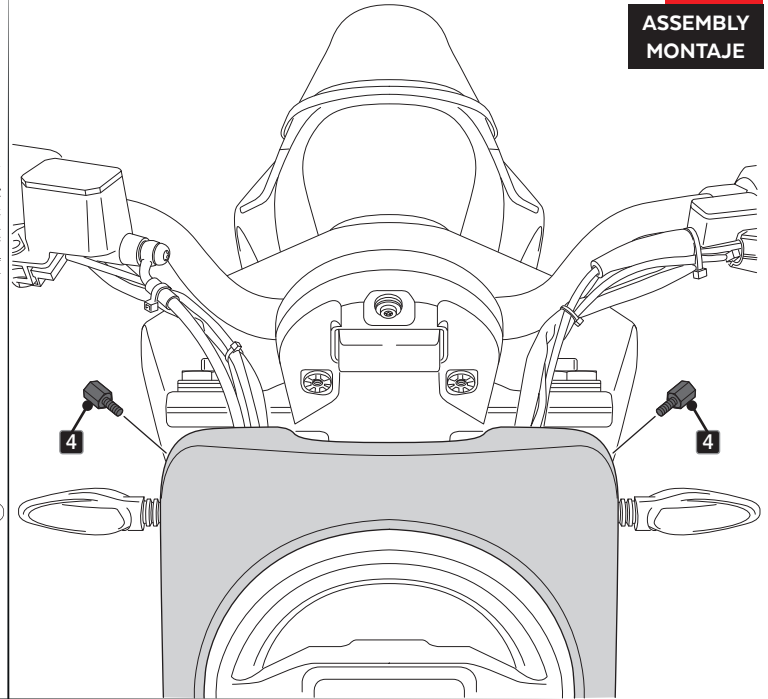

HUSQVARNA SVARTPILEN 701 '19-

M O U N T I N G I N S T R U C T I O N S

REF 3858

WINDSHIELD NAKED NEW GENERATION SPORT

ID	PIEZA/PART	DESCRIPCIÓN	DESCRIPTION	QTY	REF
1		Cúpula SPORT	SPORT screen	1	10627W/H/F/NM3
2		Soporte izquierdo	Left support	1	SOPOR2P1-L-3858
3		Soporte derecho	Right support	1	SOPOR2P1-R-3858
4		Tornillo especial M5x15 Long Hexagonal 14	M5x15 special screw Hexagonal lenght 14	2	TORNI-EM5---513
5		Tornillo Allen M5x11 Ø11 ISO 7380	M5x11 Ø11 ISO 7380 Allen screw	2	TORNI-AI----520
6		Silentblock M5	M5 silentblock	4	SILENBTM5-046/1
7		Arandela de nylon M5x1	M5x1 nylon washer	4	ARNV0000000245
8		Tornillo Allen M5x16 Ø11 ISO 7380 (INOX)	M5x16 Ø11 ISO 7380 (INOX) Allen screw	4	TORNI-I7380-493
9		Tapón tornillo M5 ISO 7380	M5 ISO 7380 screw cap	6	TAPON-----85

HUSQVARNA SVARTPILEN 701 '19-

INSTRUCCIONES DE MONTAJE - MOUNTING INSTRUCTIONS - MONTAGEANLEITUNG

1

**DISASSEMBLY
DESMONTAJE**

2

**ASSEMBLY
MONTAJE**

3

**ASSEMBLY
MONTAJE**

4

**ASSEMBLY
MONTAJE**