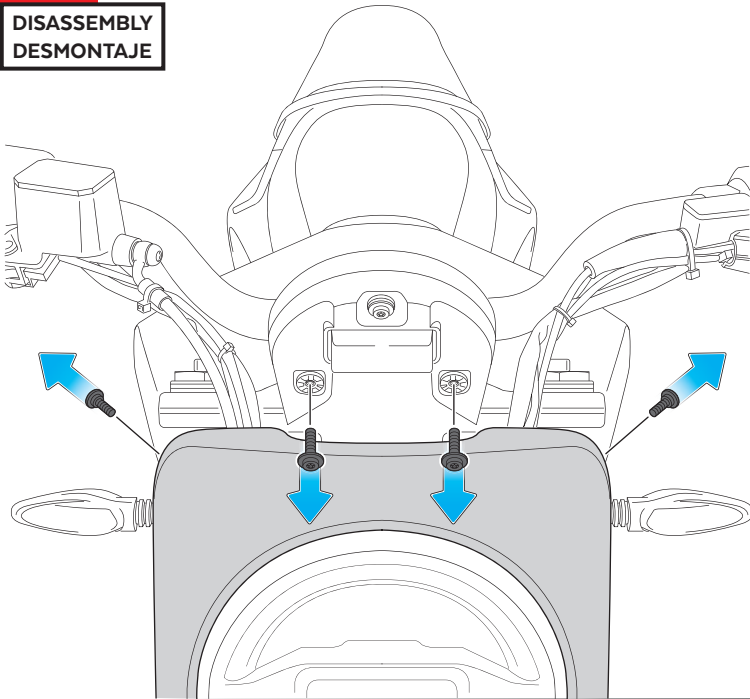

HUSQVARNA SVARTPILEN 701 '19-

M O U N T I N G I N S T R U C T I O N S

REF 3858

WINDSHIELD NAKED NEW GENERATION SPORT

ID	PIEZA/PART	DESCRIPCIÓN	DESCRIPTION	QTY	REF
1		Cúpula SPORT	SPORT screen	1	10627W/H/F/NM3
2		Soporte izquierdo	Left support	1	SOPOR2P1-L-3858
3		Soporte derecho	Right support	1	SOPOR2P1-R-3858
4		Tornillo especial M5x15 Long Hexagonal 14	M5x15 special screw Hexagonal lenght 14	2	TORNI-EM5---513
5		Tornillo Allen M5x11 Ø11 ISO 7380	M5x11 Ø11 ISO 7380 Allen screw	2	TORNI-AI----520
6		Silentblock M5	M5 silentblock	4	SILENBTM5-046/1
7		Arandela de nylon M5x1	M5x1 nylon washer	4	ARNV0000000245
8		Tornillo Allen M5x16 Ø11 ISO 7380 (INOX)	M5x16 Ø11 ISO 7380 (INOX) Allen screw	4	TORNI-I7380-493
9		Tapón tornillo M5 ISO 7380	M5 ISO 7380 screw cap	6	TAPON-----85

HUSQVARNA SVARTPILEN 701 '19-

INSTRUCCIONES DE MONTAJE - MOUNTING INSTRUCTIONS - MONTAGEANLEITUNG

1

**DISASSEMBLY
DESMONTAJE**

2

**ASSEMBLY
MONTAJE**

3

**ASSEMBLY
MONTAJE**