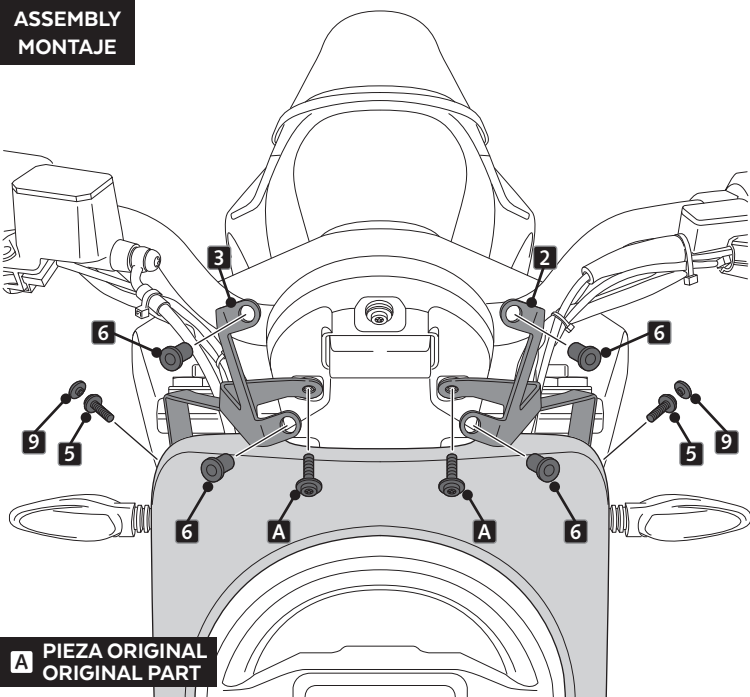

HUSQVARNA SVARTPILEN 701 '19-

M O U N T I N G I N S T R U C T I O N S

REF 3858

WINDSHIELD NAKED NEW GENERATION SPORT

ID	PIEZA/PART	DESCRIPCIÓN	DESCRIPTION	QTY	REF
1		Cúpula SPORT	SPORT screen	1	10627W/H/F/NM3
2		Soporte izquierdo	Left support	1	SOPOR2P1-L-3858
3		Soporte derecho	Right support	1	SOPOR2P1-R-3858
4		Tornillo especial M5x15 Long Hexagonal 14	M5x15 special screw Hexagonal lenght 14	2	TORNI-EM5---513
5		Tornillo Allen M5x11 Ø11 ISO 7380	M5x11 Ø11 ISO 7380 Allen screw	2	TORNI-AI----520
6		Silentblock M5	M5 silentblock	4	SILENBTM5-046/1
7		Arandela de nylon M5x1	M5x1 nylon washer	4	ARNV0000000245
8		Tornillo Allen M5x16 Ø11 ISO 7380 (INOX)	M5x16 Ø11 ISO 7380 (INOX) Allen screw	4	TORNI-I7380-493
9		Tapón tornillo M5 ISO 7380	M5 ISO 7380 screw cap	6	TAPON-----85

HUSQVARNA SVARTPILEN 701 '19-

INSTRUCCIONES DE MONTAJE - MOUNTING INSTRUCTIONS - MONTAGEANLEITUNG

1

**DISASSEMBLY
DESMONTAJE**

2

**ASSEMBLY
MONTAJE**

3

**ASSEMBLY
MONTAJE**

4

**ASSEMBLY
MONTAJE**