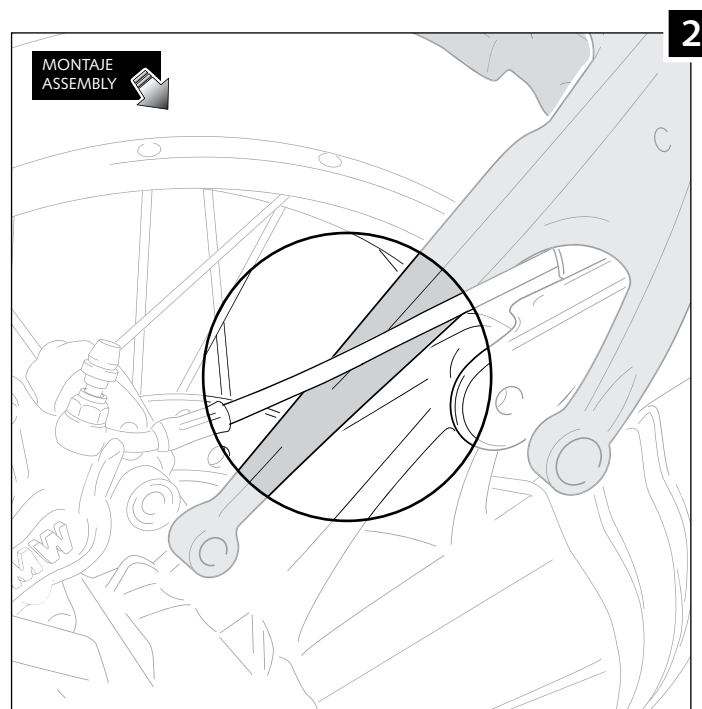

GUARDABARROS TRASERO ADAPTABLE A - REAR MUDGUARD ADAPTABLE TO -
HINTERRADABDECKUNG FÜR
BMW R NINE T

INSTRUCCIONES DE MONTAJE - MOUNTING INSTRUCTIONS - MONTAGEANLEITUNG