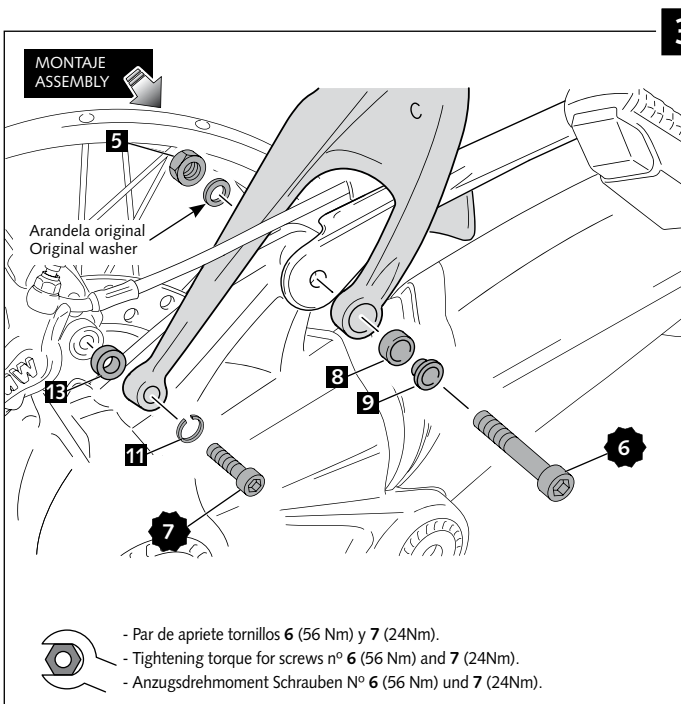

GUARDABARROS TRASERO ADAPTABLE A - REAR MUDGUARD ADAPTABLE TO -
HINTERRADABDECKUNG FÜR
BMW R NINE T

INSTRUCCIONES DE MONTAJE - MOUNTING INSTRUCTIONS - MONTAGEANLEITUNG