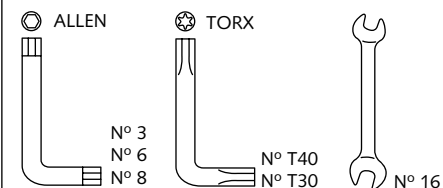

2 personas
2 people

30 min

Fácil - Easy

Media-Intermediate

Difícil-Difficult

ID	PIEZA / PART	DESCRIPCIÓN	DESCRIPTION	QTY	REF.
1		Guardabarros	Mudguard	1	7023J/CM3
2		Soporte	Support	1	10324N
3		Silentblock	Silentblock	3	SILENBGONE-064
4		Tornillo Allen M5x11 ISO 7380	M5x11 ISO 7380 Allen screw	3	TORNI-AI----520
5		Tuerca M10 autoblocante	M10 locknut	1	TUEA-D985.8-M10
6		Tornillo Allen M10x75 DIN 912 12.9	M10x75 DIN 912 12.9 Allen screw	1	TORNI-D912--548
7		Tornillo Allen M8x45 DIN 912 12.9	M8x45 DIN 912 12.9 Allen screw	1	TORNI-D912--622
8		Casquillo de fricción IGUS Ø int.15 x Ø ext.17x15	Arrowhead friction IGUS Ø inner 15 x Ø outer 17x15	1	COJIN-P-WSM-517
9		Casquillo con valona Ø int.10,5 x Ø ext.15x17,6	Bush with flange Ø inner10,5 x Ø outer15x17,6	1	CASQUI-M----504
10		Casquillo con valona M5	M5 bush with flange	3	CASQUI-----517
11		Arandela glower M8	M8 glower washer	1	ARAND-G8----505
12		Arandela glower DIN 127 M5	DIN 127 M5 glower washer	3	ARAND-G5----506
13		Casquillo Ø int.8,5 x Ø ext.22x5mm	Bush Ø inner8,5 x Ø outer22x5	1	CASQUI-M----621
14		Tapón M5 ISO 7380	M5 ISO 7380 screw cap	3	TAPON_____85