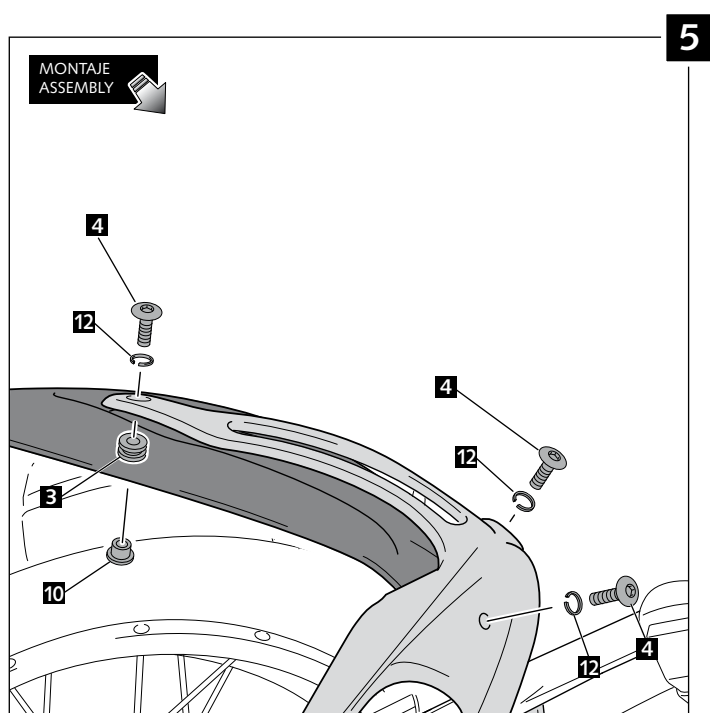

GUARDABARROS TRASERO ADAPTABLE A - REAR MUDGUARD ADAPTABLE TO - HINTERRADABDECKUNG FÜR BMW R NINE T

INSTRUCCIONES DE MONTAJE - MOUNTING INSTRUCTIONS - MONTAGEANLEITUNG

SE RECOMIENDA REALIZAR EL REAPRIETE DE LA TORNILLERIA CADA 1000Km
IT IS RECOMMENDED TO CHECK TIGHTENING OF THE BOLTS EVERY 1000 Km
ES IST NOTWENDIG, DIE FESTIGKEIT DER SCHRAUBEN ALLE 1000 Km ZU ÜBERPRÜFEN.