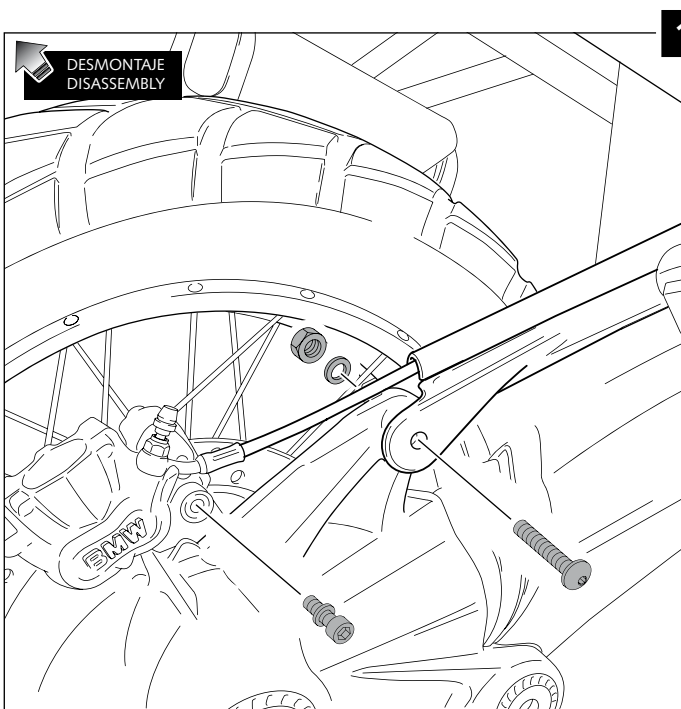

GUARDABARROS TRASERO ADAPTABLE A - REAR MUDGUARD ADAPTABLE TO -
HINTERRADABDECKUNG FÜR
BMW R NINE T

INSTRUCCIONES DE MONTAJE - MOUNTING INSTRUCTIONS - MONTAGEANLEITUNG