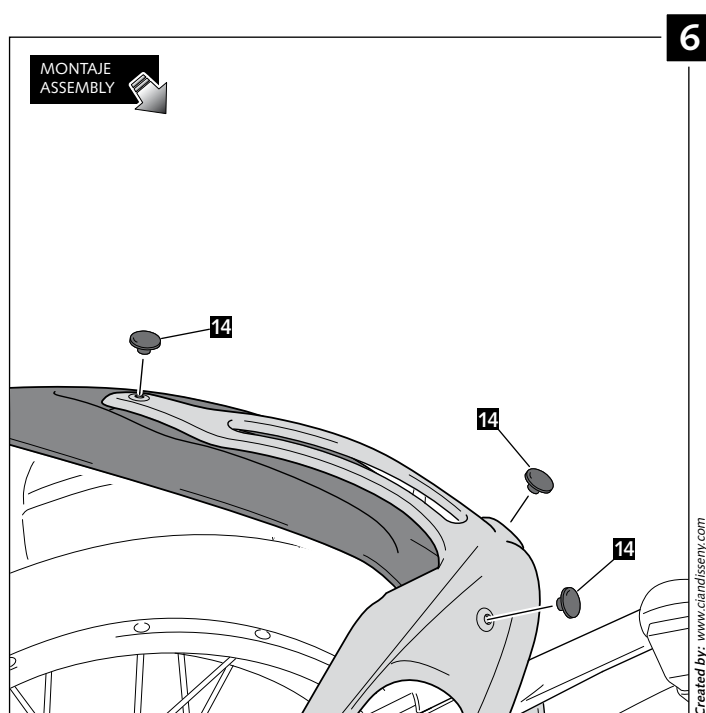

GUARDABARROS TRASERO ADAPTABLE A - REAR MUDGUARD ADAPTABLE TO - HINTERRADABDECKUNG FÜR BMW R NINE T

INSTRUCCIONES DE MONTAJE - MOUNTING INSTRUCTIONS - MONTAGEANLEITUNG

SE RECOMIENDA REALIZAR EL REAPRIETE DE LA TORNILLERIA CADA 1000Km
IT IS RECOMMENDED TO CHECK TIGHTENING OF THE BOLTS EVERY 1000 Km
ES IST NOTWENDIG, DIE FESTIGKEIT DER SCHRAUBEN ALLE 1000 Km ZU ÜBERPRÜFEN.