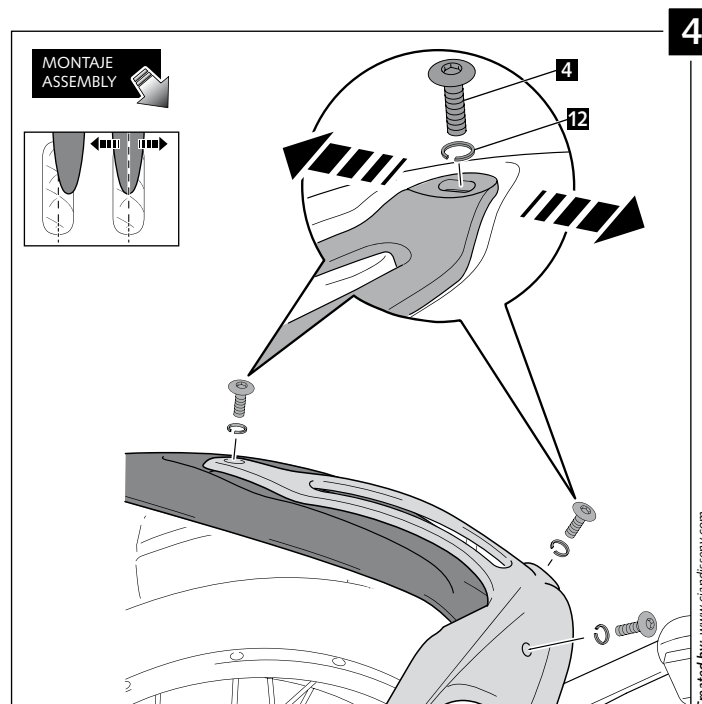

GUARDABARROS TRASERO ADAPTABLE A - REAR MUDGUARD ADAPTABLE TO -
HINTERRADABDECKUNG FÜR
BMW R NINE T

INSTRUCCIONES DE MONTAJE - MOUNTING INSTRUCTIONS - MONTAGEANLEITUNG